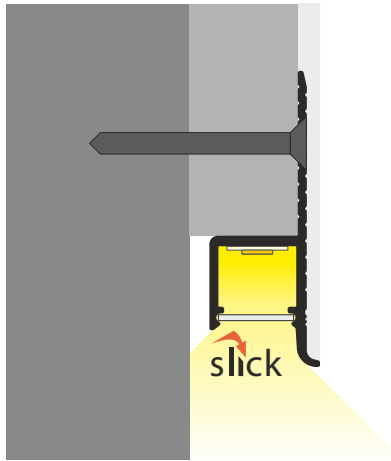

LED PROFILE OMNI10 38.6×12.6mm AC2 ANOD 2m

ΟΔΗΓΙΕΣ ΕΓΚΑΤΑΣΤΑΣΗΣ INSTALLATION INSTRUCTIONS