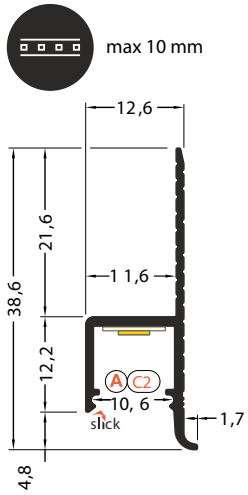

LED PROFILE OMNI10 38.6×12.6mm AC2 ANOD 2m

ΟΔΗΓΙΕΣ ΕΓΚΑΤΑΣΤΑΣΗΣ INSTALLATION INSTRUCTIONS