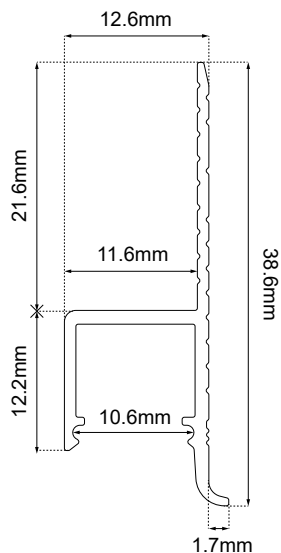

# LED PROFILE OMNI10 38.6×12.6mm AC2 ANOD 2m

SKU: L7010803-143

Max  
10mm

Max Length  
μέγιστο μήκος

## ΓΕΝΙΚΕΣ ΠΛΗΡΟΦΟΡΙΕΣ / GENERAL INFORMATION

ΥΛΙΚΟ / MATERIAL	Aluminium
ΤΥΠΟΣ ΤΟΠΟΘΕΤΗΣΗΣ / APPLICATION	Indoor – outdoor / Recessed Trimless
ΚΑΤΕΥΘΥΝΣΗ ΤΟΠΟΘΕΤΗΣΗΣ / DIRECTION OF MOUNTING	Ceiling / Wall
ΧΡΩΜΑ / COLOR	Anodized
ΔΙΑΣΤΑΣΕΙΣ / DIMENSIONS (W×H)	12.6 × 38.6 mm
ΜΕΓΙΣΤΟ ΜΗΚΟΣ / MAX LENGTH	2000 mm
ΒΑΡΟΣ / WEIGHT	184gr/m
ΠΡΟΕΛΕΥΣΗ / ORIGIN	PL

# LED PROFILE OMNI10 38.6×12.6mm AC2 ANOD 2m