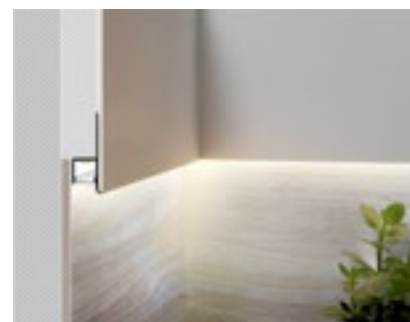

## ΓΕΝΙΚΕΣ ΠΛΗΡΟΦΟΡΙΕΣ / GENERAL INFORMATION

ΥΛΙΚΟ / MATERIAL	Aluminium
ΤΥΠΟΣ ΤΟΠΟΘΕΤΗΣΗΣ / APPLICATION	Indoor – outdoor / Recessed Trimless
ΚΑΤΕΥΘΥΝΣΗ ΤΟΠΟΘΕΤΗΣΗΣ / DIRECTION OF MOUNTING	Ceiling / Wall
ΧΡΩΜΑ / COLOR	Anodized
ΔΙΑΣΤΑΣΕΙΣ / DIMENSIONS (W×H)	12.6 × 38.6 mm
ΜΕΓΙΣΤΟ ΜΗΚΟΣ / MAX LENGTH	2000 mm
ΒΑΡΟΣ / WEIGHT	184gr/m
ΠΡΟΕΛΕΥΣΗ / ORIGIN	PL