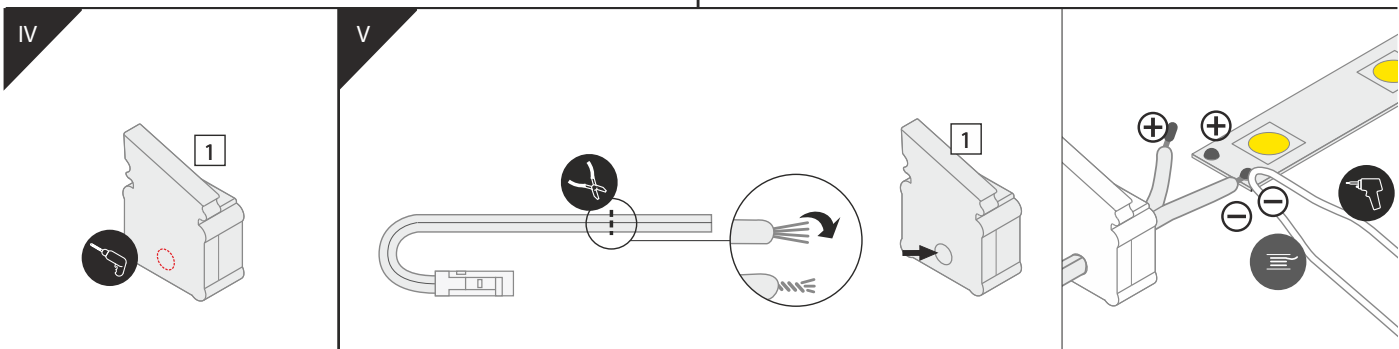

- scissors
- pliers
- hacksaw
- soldering iron
- solder
- screwdriver
- drill