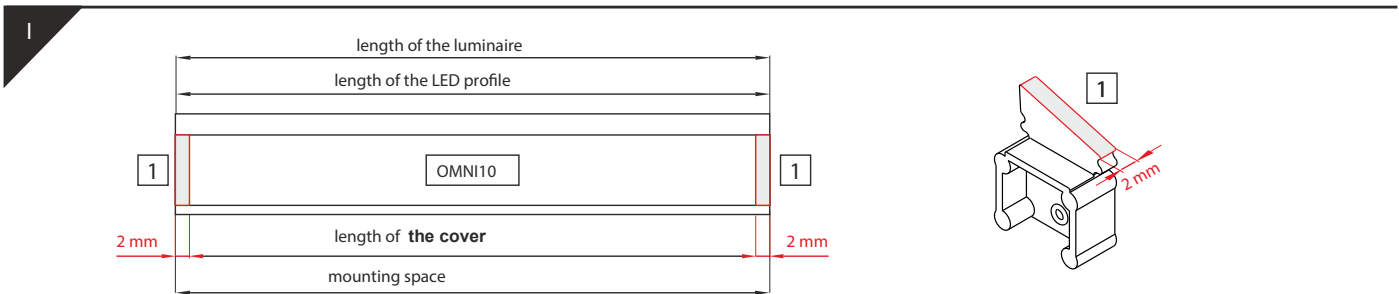

- scissors
- pliers
- hacksaw
- soldering iron
- solder
- screwdriver
- drill