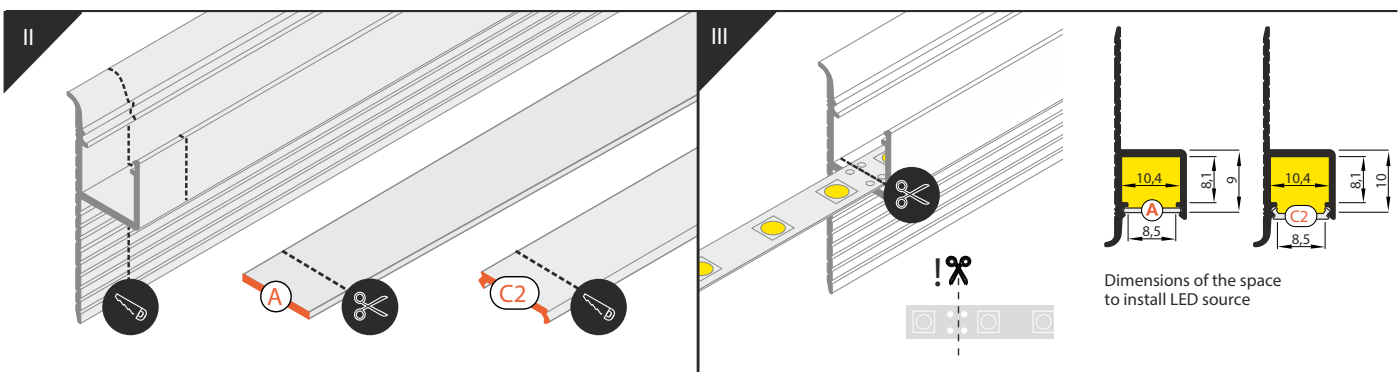

- scissors
- pliers
- hacksaw
- soldering iron
- solder
- screwdriver
- drill