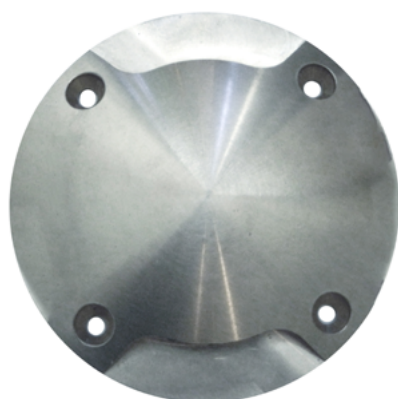

# STEP 2 BEAM R100 12L 0,6W WW 24VDC INOX IP65

Η σειρά "STEP BEAM" πρόκειται για ειδική κατασκευή της Barislight και τα φώτα διατίθενται σε όποιο χρώμα, μέγεθος και ένταση φωτισμού εσείς επιθυμείτε. Με τα ιδιαίτερα μοτίβα δέσμης φωτισμού που σχηματίζονται, είναι ιδανικά για να προσθέσουν ένα μοναδικό και μινιμαλ χαρακτήρα στον χώρο σας.

The "STEP BEAM" series is a custom design by Barislight and is available in any color, size and light intensity you desire. With the special light beam patterns formed, they are ideal for adding a unique and minimal character to your space.

<b>code</b>	BL010202-017
product name	STEP 2 BEAM R100 12L 0,6W WW 24VDC INOX IP65
available LED colors	3000K/4000K/5000K/RED/BLUE/GREEN/AMBER
color shape	INOX
<b>general information</b>	
application	Indoor / Outdoor
direction of mounting	Ground
ip classification	IP65
material	INOX
incl. cable	Yes
electric gear	Not Included
life time	50.000 hrs
warranty	3 years
origin	Made in Greece
<b>visible dimensions</b>	
ΦxH	Ø100 x 22 mm
<b>illuminant</b>	
CCT	3000K
CRI	80
led type	NICHIA
wattage	0,6W
voltage	24V DC
connection type	PARALLEL