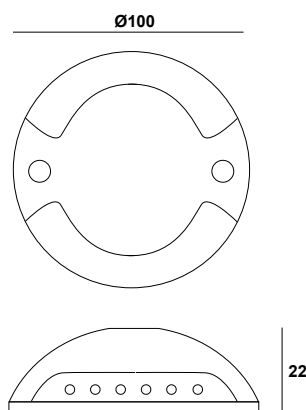

# STEP 2 BEAM R100 12L 0,6W WW 24VDC INOX IP65

Η σειρά "STEP BEAM" πρόκειται για ειδική κατασκευή της Barislight και τα φώτα διατίθενται σε όποιο χρώμα, μέγεθος και ένταση φωτισμού εσείς επιθυμείτε. Με τα ιδιαίτερα μοτίβα δέσμης φωτισμού που σχηματίζονται, είναι ιδανικά για να προσθέσουν ένα μοναδικό και μινιμαλ χαρακτήρα στον χώρο σας.

The "STEP BEAM" series is a custom design by Barislight and is available in any color, size and light intensity you desire. With the special light beam patterns formed, they are ideal for adding a unique and minimal character to your space.

<b>code</b>	BL010202-017
product name	STEP 2 BEAM R100 12L 0,6W WW 24VDC INOX IP65
available LED colors	3000K/4000K/5000K/RED/BLUE/GREEN/AMBER
color shape	INOX
<b>general information</b>	
application	Indoor / Outdoor
direction of mounting	Ground
ip classification	IP65
material	INOX
incl. cable	Yes
electric gear	Not Included
life time	50.000 hrs
warranty	3 years
origin	Made in Greece
<b>visible dimensions</b>	
ΦxH	Ø100 x 22 mm
<b>illuminant</b>	
CCT	3000K
CRI	80
led type	NICHIA
wattage	0,6W
voltage	24V DC
connection type	PARALLEL