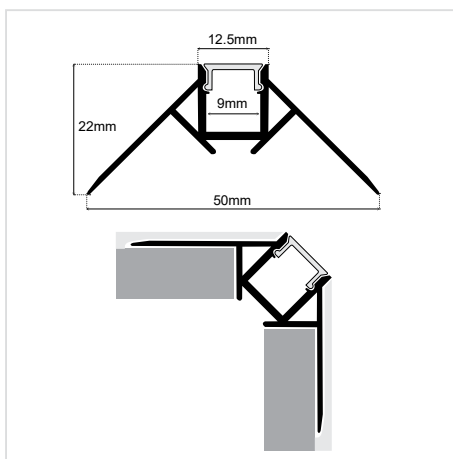

ALU LED PROFILE CORNER 12.5×50mm OPAL PC COVER

SKU: 28010803-104

DATASHEET

The **cover** is included
Το κάλυμμα περιλαμβάνεται

MAX
9mm

MAX 2m

WEIGHT
250
g/m

ΓΕΝΙΚΕΣ ΠΛΗΡΟΦΟΡΙΕΣ / GENERAL INFORMATION

ΥΛΙΚΟ / MATERIAL	Aluminium / PC-Polycarbonate
ΧΡΩΜΑ / COLOR	Silver
ΤΥΠΟΣ ΤΟΠΟΘΕΤΗΣΗΣ / APPLICATION	Indoor – outdoor / Recessed Trimless
ΔΙΑΣΤΑΣΕΙΣ / DIMENSIONS (W×H)	50 × 22mm
ΜΕΓΙΣΤΟ ΔΙΑΘΕΣΙΜΟ ΜΗΚΟΣ / MAX AVAILABLE LENGTH	2000 mm
ΒΑΡΟΣ / WEIGHT	250g/m
ΜΕΤΑΔΟΣΗ ΦΩΤΙΣΜΟΥ / LIGHTING TRANSMITTANCE	75%