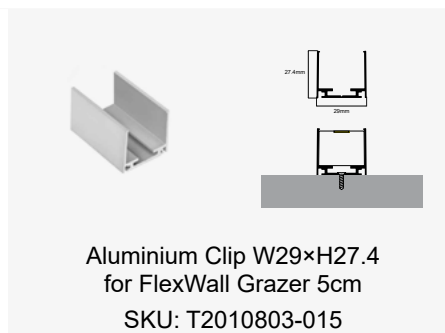

DIMENSIONS / WEIGHT

DIMENSIONS:	W26.5 × H20.5 mm
MAXIMUM LENGTH:	5 m
WIRE LENGTH:	300 mm
CUTTING LENGTH:	250 mm
MAXIMUM BEND DIAMETER:	400 mm
PACKAGING DIMENSIONS:	W153 × L152 × H35 mm
NET WEIGHT:	590 g/m
GROSS WEIGHT:	3.07 kg

FLEXIBLE WALL GRAZER 24L IP65 24V

LIGHT DISTRIBUTION

INSTALLATION DISTANCE / WALLWASHING HEIGHT

TO BE USED WITH

FLEXIBLE WALL GRAZER 24L IP65 24V

ΟΔΗΓΙΕΣ ΕΓΚΑΤΑΣΤΑΣΗΣ INSTALLATION INSTRUCTIONS

ΣΗΜΑΝΤΙΚΟ:

Αυτό το εξάρτημα πρέπει να εγκατασταθεί από εξειδικευμένο ηλεκτρολόγο.