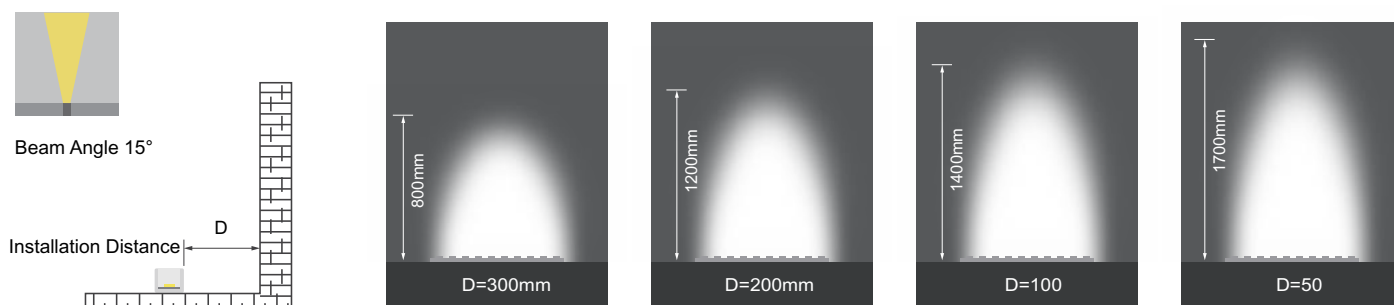

ILLUMINANT

LED QTY:	24 LEDs/m
VOLTAGE:	24VDC

SKU	CCT	CRI	BEAM ANGLE	WATTAGE	LUMEN/M
T2010805-027	2700K	80	15D	24W	1525
T2010805-033	2700K	80	20Dx55D	12W	890
T2010805-032	3000K	80			907
T2010805-031	4000K	80			975
T2010805-022	5000K	80			920
T2010805-030	6500K	80			920
T2010805-024	RGB+3000K				18W
T2010805-023	RGB+6000K				
T2010805-026	RGB+3000K DMX512				
T2010805-025	RGB+6000K DMX512				

FLEXIBLE WALL GRAZER 24L IP65 24V

LIGHT DISTRIBUTION

INSTALLATION DISTANCE / WALLWASHING HEIGHT

TO BE USED WITH

FLEXIBLE WALL GRAZER 24L IP65 24V

ΟΔΗΓΙΕΣ ΕΓΚΑΤΑΣΤΑΣΗΣ INSTALLATION INSTRUCTIONS

ΣΗΜΑΝΤΙΚΟ:

Αυτό το εξάρτημα πρέπει να εγκατασταθεί από εξειδικευμένο ηλεκτρολόγο.