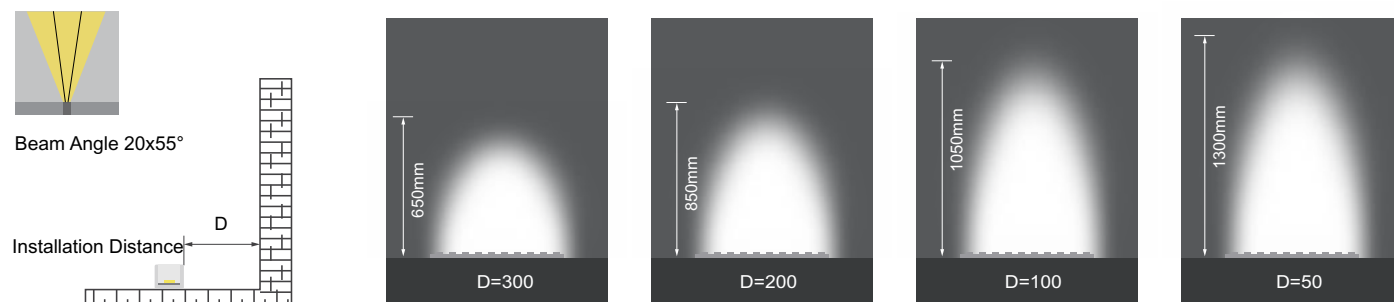

ILLUMINANT

LED QTY:	24 LEDs/m
VOLTAGE:	24VDC

SKU	CCT	CRI	BEAM ANGLE	WATTAGE	LUMEN/M
T2010805-027	2700K	80	15D	24W	1525
T2010805-033	2700K	80	20Dx55D	12W	890
T2010805-032	3000K	80			907
T2010805-031	4000K	80			975
T2010805-022	5000K	80			920
T2010805-030	6500K	80			920
T2010805-024	RGB+3000K				18W
T2010805-023	RGB+6000K				
T2010805-026	RGB+3000K DMX512				
T2010805-025	RGB+6000K DMX512				

FLEXIBLE WALL GRAZER 24L IP65 24V

LIGHT DISTRIBUTION

INSTALLATION DISTANCE / WALLWASHING HEIGHT

TO BE USED WITH

FLEXIBLE WALL GRAZER 24L IP65 24V

ΟΔΗΓΙΕΣ ΕΓΚΑΤΑΣΤΑΣΗΣ INSTALLATION INSTRUCTIONS

ΣΗΜΑΝΤΙΚΟ:

Αυτό το εξάρτημα πρέπει να εγκατασταθεί από εξειδικευμένο ηλεκτρολόγο.