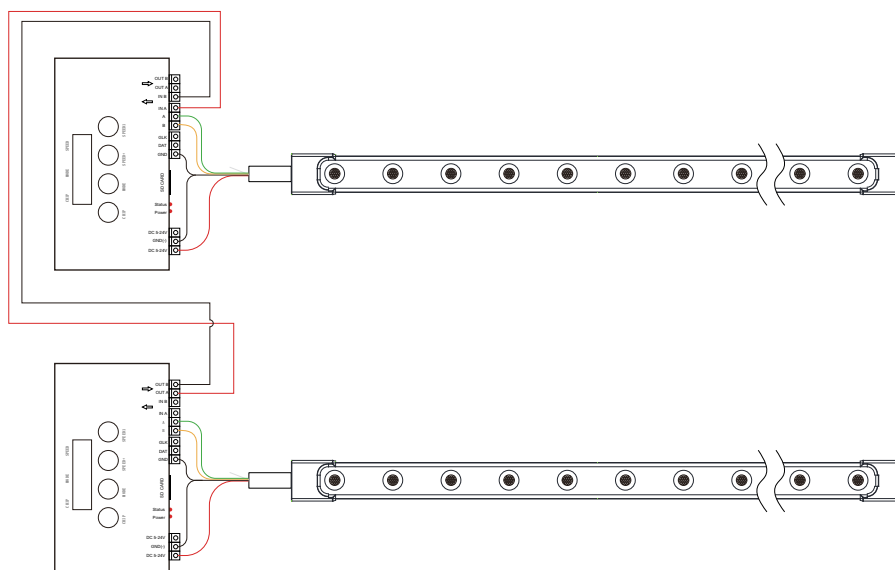

FLEXIBLE WALL GRAZER 24L IP65 24V

LIGHT DISTRIBUTION

INSTALLATION DISTANCE / WALLWASHING HEIGHT

TO BE USED WITH

FLEXIBLE WALL GRAZER 24L IP65 24V

ΟΔΗΓΙΕΣ ΕΓΚΑΤΑΣΤΑΣΗΣ INSTALLATION INSTRUCTIONS

ΣΗΜΑΝΤΙΚΟ:

Αυτό το εξάρτημα πρέπει να εγκατασταθεί από εξειδικευμένο ηλεκτρολόγο.

Instructions:

Please provide a copy of these instructions to the person responsible for maintaining the installation.

ΔΙΑΓΡΑΜΜΑΤΑ ΣΥΝΔΕΣΗΣ CONNECTION DIAGRAMS

SINGLE COLOR

RGBW

Η εγκατάσταση του προϊόντος πρέπει να γίνεται από αδειούχο ηλεκτρολόγο εγκαταστάτη. The product must be installed by a licensed electrical installer.

FLEXIBLE WALL GRAZER 24L IP65 24V

DMX12 RGB

Τοποθέτηση με Κλιπ Αλουμινίου W29×H27.4 Installation with Aluminium Clip W29×H27.4

1

Στερεώστε τα κλιπ αλουμινίου στην επιφάνεια στήριξης με βίδες και κατσαβίδι.
Secure the aluminum clips to the mounting surface using a screwdriver.

2

Πιέστε την ταινία FLEXIBLE WALL GRAZER επάνω στα κλιπ μέχρι να ασφαλίσει πλήρως.
Press the FLEXIBLE WALL GRAZER into the clips until fully seated.

3

Ενεργοποιήστε την τροφοδοσία.
Switch on the power.

FLEXIBLE WALL GRAZER 24L IP65 24V