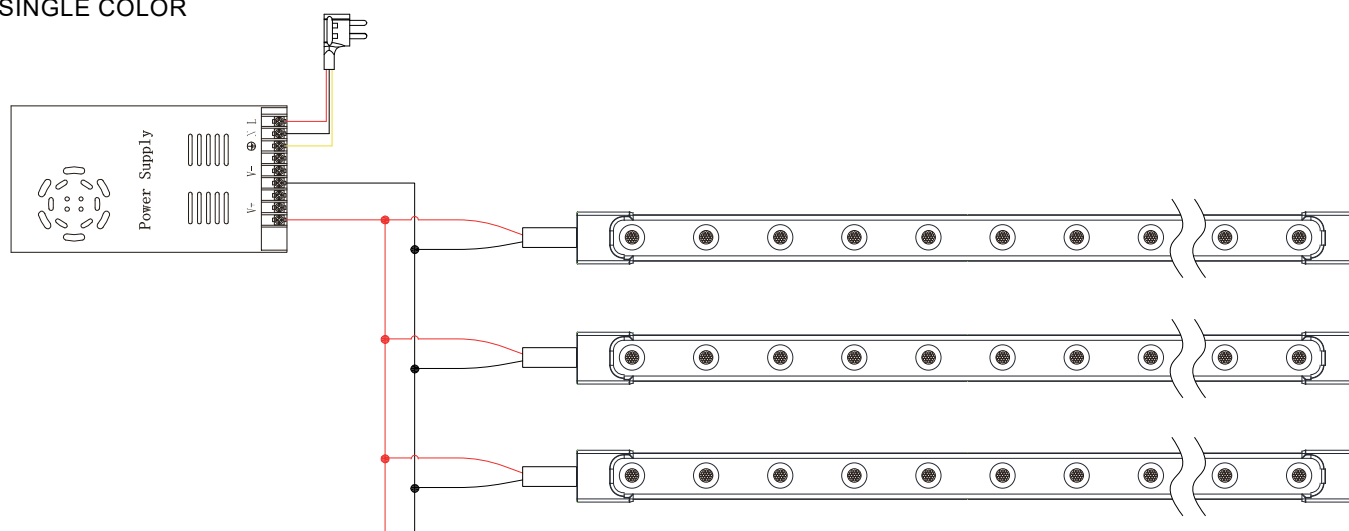

FLEXIBLE WALL GRAZER 24L IP65 24V

LIGHT DISTRIBUTION

INSTALLATION DISTANCE / WALLWASHING HEIGHT

TO BE USED WITH

FLEXIBLE WALL GRAZER 24L IP65 24V

ΟΔΗΓΙΕΣ ΕΓΚΑΤΑΣΤΑΣΗΣ INSTALLATION INSTRUCTIONS

ΣΗΜΑΝΤΙΚΟ:

Αυτό το εξάρτημα πρέπει να εγκατασταθεί από εξειδικευμένο ηλεκτρολόγο.

IMPORTANT:

This luminaire must be installed by a qualified electrician.

Disclaimer:

BarisLight is not liable for any issues arising from improper installation that does not comply with local safety standards.

Instructions:

Please provide a copy of these instructions to the person responsible for maintaining the installation.

ΔΙΑΓΡΑΜΜΑΤΑ ΣΥΝΔΕΣΗΣ CONNECTION DIAGRAMS

SINGLE COLOR

RGBW

Η εγκατάσταση του προϊόντος πρέπει να γίνεται από αδειούχο ηλεκτρολόγο εγκαταστάτη. The product must be installed by a licensed electrical installer.

FLEXIBLE WALL GRAZER 24L IP65 24V

DMX12 RGB

Τοποθέτηση με Κλιπ Αλουμινίου W29×H27.4 Installation with Aluminium Clip W29×H27.4

1

Στερεώστε τα κλιπ αλουμινίου στην επιφάνεια στήριξης με βίδες και κατσαβίδι.
Secure the aluminum clips to the mounting surface using a screwdriver.