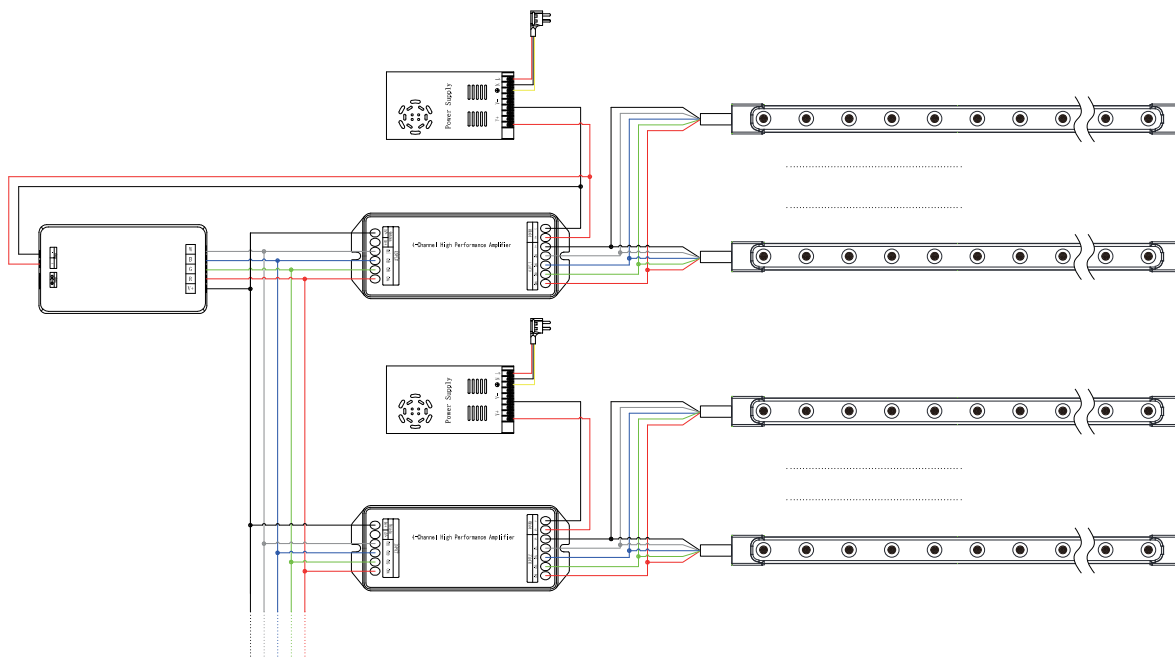

FLEXIBLE WALL GRAZER 24L IP65 24V

LIGHT DISTRIBUTION

INSTALLATION DISTANCE / WALLWASHING HEIGHT

TO BE USED WITH

FLEXIBLE WALL GRAZER 24L IP65 24V

ΟΔΗΓΙΕΣ ΕΓΚΑΤΑΣΤΑΣΗΣ INSTALLATION INSTRUCTIONS

ΣΗΜΑΝΤΙΚΟ:

Αυτό το εξάρτημα πρέπει να εγκατασταθεί από εξειδικευμένο ηλεκτρολόγο.

Instructions:

Please provide a copy of these instructions to the person responsible for maintaining the installation.

ΔΙΑΓΡΑΜΜΑΤΑ ΣΥΝΔΕΣΗΣ CONNECTION DIAGRAMS

SINGLE COLOR

RGBW

Η εγκατάσταση του προϊόντος πρέπει να γίνεται από αδειούχο ηλεκτρολόγο εγκαταστάτη. The product must be installed by a licensed electrical installer.

FLEXIBLE WALL GRAZER 24L IP65 24V

DMX12 RGB

Τοποθέτηση με Κλιπ Αλουμινίου W29×H27.4 Installation with Aluminium Clip W29×H27.4

1

Στερεώστε τα κλιπ αλουμινίου στην επιφάνεια στήριξης με βίδες και κατσαβίδι.
Secure the aluminum clips to the mounting surface using a screwdriver.

2

Πιέστε την ταινία FLEXIBLE WALL GRAZER επάνω στα κλιπ μέχρι να ασφαλίσει πλήρως.
Press the FLEXIBLE WALL GRAZER into the clips until fully seated.

3

Ενεργοποιήστε την τροφοδοσία.
Switch on the power.

FLEXIBLE WALL GRAZER 24L IP65 24V