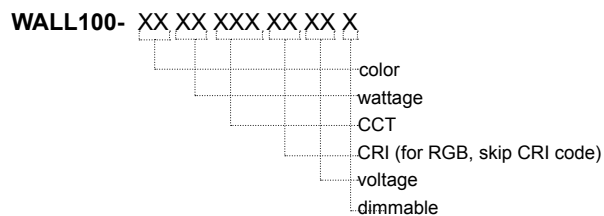

WALL LIGHT R100

To "WALL LIGHT R100" είναι ένα ιδιαίτερο μινιμαλιστικό φωτιστικό ειδικής κατασκευής της BARISLIGHT®. Ο έμμεσος φωτισμός που δημιουργείται από στον άξονα του φωτιστικού, προσδίδει ένα διακριτικό τόνο φωτισμού στον χώρο σας σε όποιο χρώμα και μέγεθος εσείς επιθυμείτε, όπως επίσης και σε όποια γωνία θέλετε περιστρέφοντάς το.

"WALL LIGHT R100" is a special minimalist luminaire specially made by BARISLIGHT®. The indirect lighting created by the axis of the luminaire, gives a discreet tone of lighting in your space in whatever color and size you want, as well as every lighting angle you want, by rotating it.

ΚΩΔΙΚΟΣ / CODE

ΠΕΡΙΕΧΟΜΕΝΑ / CONTENT

datasheet	1
manual	2