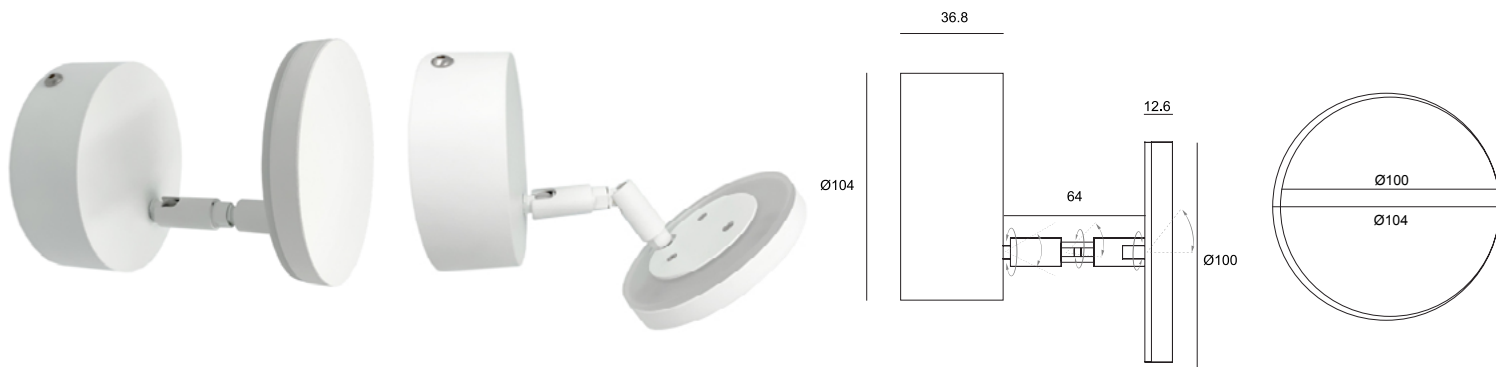

WALL LIGHT R100 (WALL100-) / Datasheet

general information

application	Indoor / Wall mounted
ip classification	IP20
material	Aluminium
life time	50.000 hrs
warranty	3-5 years (*5 yrs upon request)
origin	Greece

color	wattage	CCT	CRI	voltage	dimmable
Anodised (AL)	10W (10W)	2700K (27K)	Ra80 (80)	12VDC (V1)	Yes (D)
Black (BL)	15W (15W)	3000K (30K)	Ra90 (90)	24VDC (V2)	Please get the corresponding Controllers / Dimmers from our wide range of products.
White (WH)		4000K (40K)		230VAC (V3)	
More RALs (RL)		5000K (50K)			
		6000K (60K)			
		(R) / (G) / (B) / (A)			
		RGB (C1)			

Product code generator

WALL100 - color - wattage - CCT - CRI - dimmable
(ex. WALL100-WH-10W-27K-80-D) for Wall R100 White 10W 2700K Ra80 230VAC Dimmable)