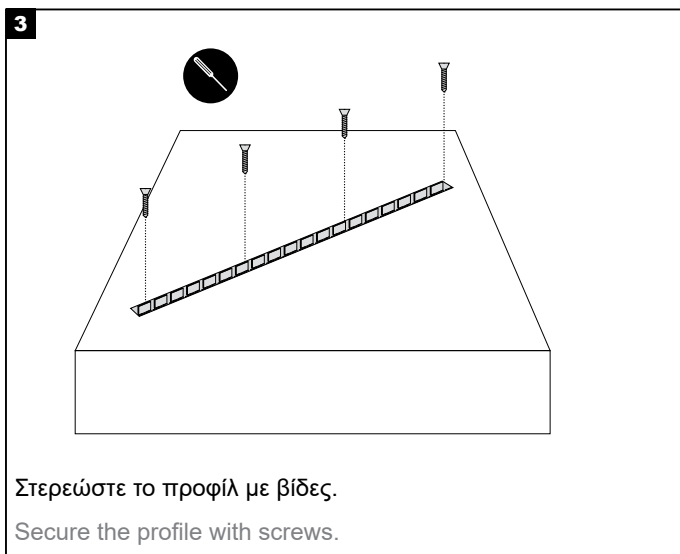

CURVED STAINLESS STEEL PROFILE 20×14 NEON LIGHT 1m MANUAL

Χωνευτή τοποθέτηση Recessed installation

Η εγκατάσταση του προϊόντος πρέπει να γίνεται από αδειούχο ηλεκτρολόγο εγκαταστάτη. The product must be installed by a licensed electrical installer.