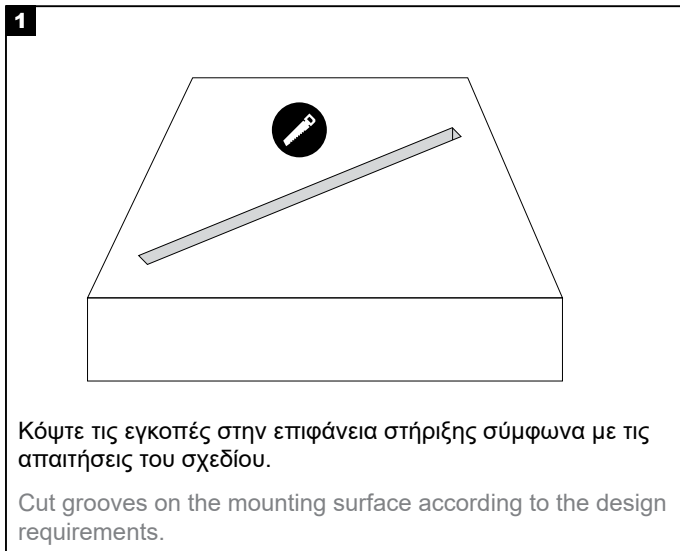

CURVED STAINLESS STEEL PROFILE 20×14 NEON LIGHT 1m MANUAL

Χωνευτή τοποθέτηση Recessed installation

Η εγκατάσταση του προϊόντος πρέπει να γίνεται από αδειούχο ηλεκτρολόγο εγκαταστάτη. The product must be installed by a licensed electrical installer.