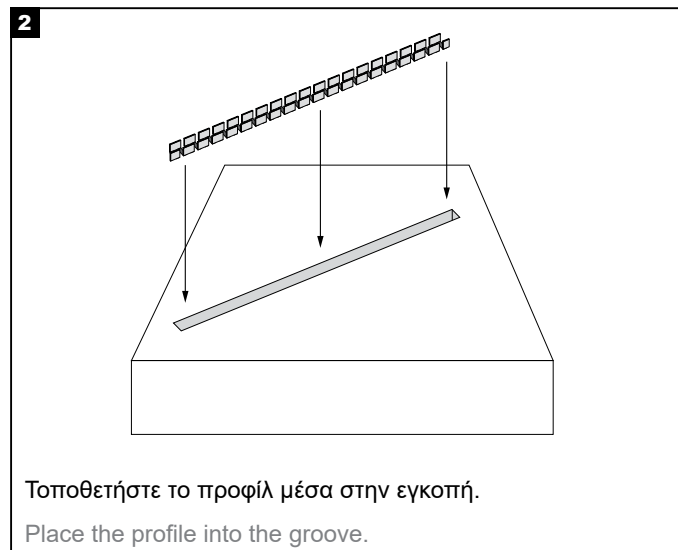

CURVED STAINLESS STEEL PROFILE 20×14 NEON LIGHT 1m MANUAL

Χωνευτή τοποθέτηση Recessed installation

Η εγκατάσταση του προϊόντος πρέπει να γίνεται από αδειούχο ηλεκτρολόγο εγκαταστάτη. The product must be installed by a licensed electrical installer.