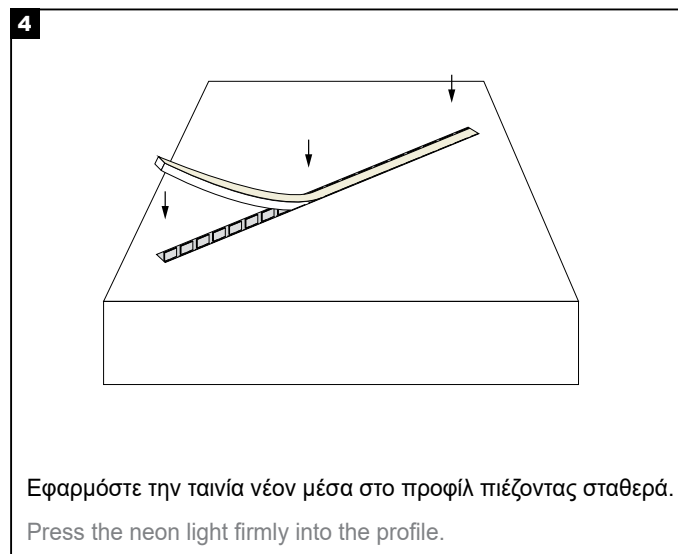

CURVED STAINLESS STEEL PROFILE 20×14 NEON LIGHT 1m MANUAL

Χωνευτή τοποθέτηση Recessed installation

Η εγκατάσταση του προϊόντος πρέπει να γίνεται από αδειούχο ηλεκτρολόγο εγκαταστάτη. The product must be installed by a licensed electrical installer.