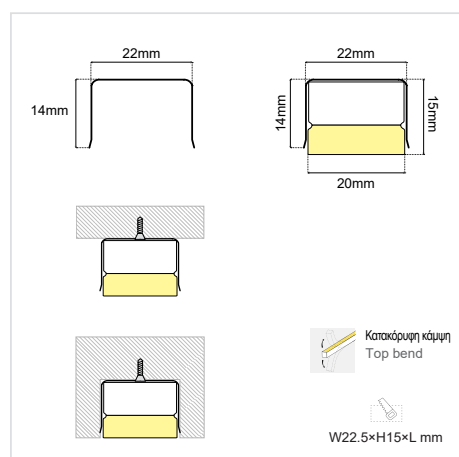

# CURVED STAINLESS STEEL PROFILE 20×14 NEON LIGHT 1m

SKU: E9010803-026

### ΓΕΝΙΚΕΣ ΠΛΗΡΟΦΟΡΙΕΣ / GENERAL INFORMATION

ΕΦΑΡΜΟΓΗ: APPLICATION:	Indoor / outdoor
ΕΠΙΦΑΝΕΙΑ ΤΟΠΟΘΕΤΗΣΗΣ: MOUNTING SURFACE:	Wall / Ground / Ceiling
ΤΥΠΟΣ ΤΟΠΟΘΕΤΗΣΗΣ: MOUNTING TYPE:	Surface mounted / Recessed
ΥΛΙΚΟ: MATERIAL:	Inox
ΧΡΩΜΑ: COLOR:	Natural inox
ΔΙΑΣΤΑΣΕΙΣ (W×H): DIMENSIONS (W×H):	22 × 14 mm
ΜΕΓΙΣΤΟ ΔΙΑΘΕΣΙΜΟ ΜΗΚΟΣ: MAX AVAILABLE LENGTH:	1000 mm
ΔΙΑΣΤΑΣΕΙΣ ΚΟΠΗΣ (W×H): CUT-OUT DIMENSIONS:	22.5 × 15 mm
ΕΥΚΑΜΠΤΟ: BENDABLE:	Vertical
ΒΑΡΟΣ: WEIGHT:	87 g/m
ΠΡΟΕΛΕΥΣΗ: ORIGIN:	PRC