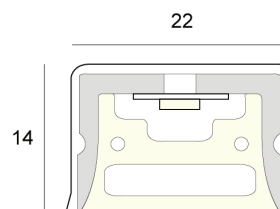

CURVED STAINLESS STEEL PROFILE 20X14 NEON 1m

Εφαρμόστε στον χώρο σας τα προφίλ που εσείς ονειρεύεστε. Χάρη στην μεγάλη ποικιλία προφίλ που προσφέρει η BARISLIGHT μπορείτε να βρείτε το προφίλ που επιθυμείτε σε πολλά διαφορετικά χρώματα και μεγέθη. Η έμπειρη ομάδα μας μπορεί να σας συμβουλέψει και να σας καθοδηγήσει στην επιλογή του προφίλ που ταιριάζει στον επαγγελματικό ή ιδιωτικό σας χώρο.

Create the profile you dream of for your space. Thanks to the wide variety of profiles, at BARISLIGHT you can design the profile you want in many colors and sizes .Our experienced team can advise and guide you through choosing the right fit for your business or private space.

code	E9010803-026
product name	CURVED STAINLESS STEEL PROFILE 20X14 NEON 1m
color shape	INOX
category	PROFILES
general information	
application	FOR NEON 20x14mm WALL & RECESSED
direction of mounting	WALL/CEILING
material	INOX
weight	33gr/m
origin	Made in Greece
visible dimensions	
HxWxL	14x22x1000mm
cut-out dimensions	
HxWxL	13x22x1000mm