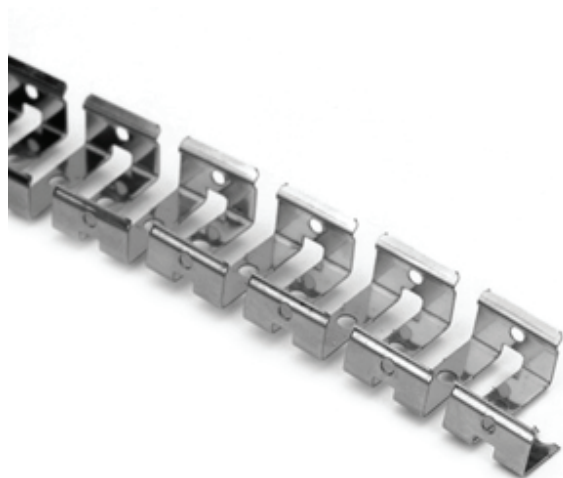

CURVED STAINLESS STEEL PROFILE 20X14 NEON 1m

Εφαρμόστε στον χώρο σας τα προφίλ που εσείς ονειρεύεστε. Χάρη στην μεγάλη ποικιλία προφίλ που προσφέρει η BARISLIGHT μπορείτε να βρείτε το προφίλ που επιθυμείτε σε πολλά διαφορετικά χρώματα και μεγέθη. Η έμπειρη ομάδα μας μπορεί να σας συμβουλέψει και να σας καθοδηγήσει στην επιλογή του προφίλ που ταιριάζει στον επαγγελματικό ή ιδιωτικό σας χώρο.

Create the profile you dream of for your space. Thanks to the wide variety of profiles, at BARISLIGHT you can design the profile you want in many colors and sizes .Our experienced team can advise and guide you through choosing the right fit for your business or private space.

code	E9010803-026
product name	CURVED STAINLESS STEEL PROFILE 20X14 NEON 1m
color shape	INOX
category	PROFILES
general information	
application	FOR NEON 20x14mm WALL & RECESSED
direction of mounting	WALL/CEILING
material	INOX
weight	33gr/m
origin	Made in Greece
visible dimensions	
HxWxL	14x22x1000mm
cut-out dimensions	
HxWxL	13x22x1000mm