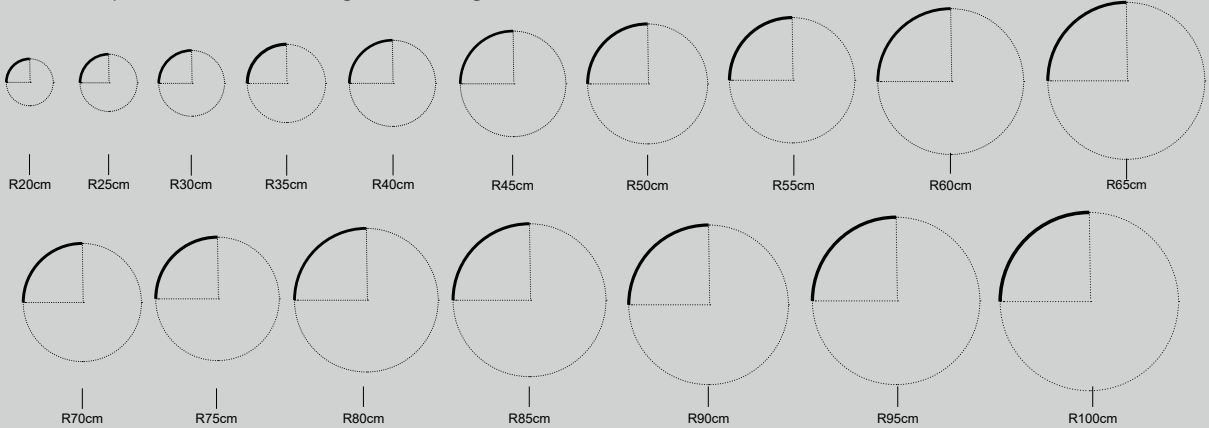

Ακτίνες κύκλου / Circle Radius

Το καμπύλο προφίλ μας μπορεί να καμφθεί σύμφωνα με τις παρακάτω ακτίνες.
Our curved profile can be bent according to the following radius