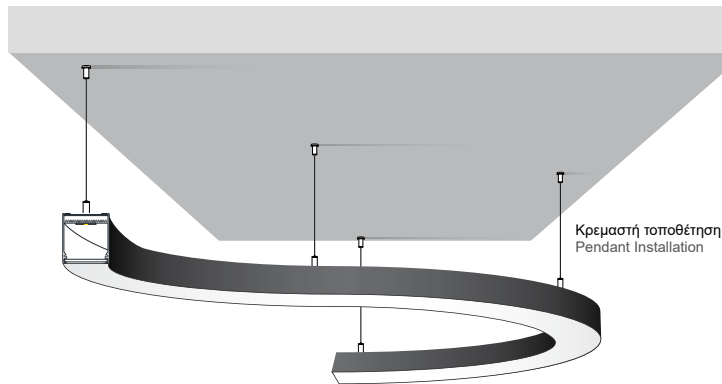

CURVE 55x100 / Datasheet

material	Pcb details	CCT	CRI	Lumen Output / W	Power Factor
Iron sheet	Zhaga-Compliant Dimensions	3000K / 4000K / 6500K / RGB	Ra80 / Ra90	150-170 Lm	0.94

Dimming options
Push (D1)
DALI (D2)
TRIAC 0/1-10V (D4)
CASAMBI (D5)
Analog 0/1-10V (D6)

Ακτίνες κύκλου / Circle Radius

Το καμπύλο προφίλ μας μπορεί να καμφθεί σύμφωνα με τις παρακάτω ακτίνες.
Our curved profile can be bent according to the following radius

Σε συνεννόηση με την έμπειρη κατασκευαστική μας ομάδα, υπάρχουν αμέτρητες επιλογές για να δημιουργήσετε.
In consultation with our experienced construction team, there are countless options for you to create.

Χρώμα / Color

Κατηγορία απόδοσης lumen / Lumen output class

Θερμοκρασία φωτός / Kelvin

CURVE 55x100 / Lumen Output tables

CATEGORY 1A 350mA (1A)	length	watt	lumens 3000K	lumens 4000K	lumens 5000K	lumens 6500K
	60cm	7,8	1390	1470	1470	1440
	90cm	11,7	2085	2205	2205	2160
	120cm	15,6	2780	2940	2940	2880
	150cm	19,5	3475	3675	3675	3600
	180cm	23,4	4170	4410	4410	4320
	210cm	27,3	4865	5145	5145	5040
	240cm	31,2	5560	5880	5880	5760
	270cm	35,1	6255	6615	6615	6480
	300cm	39	6950	7350	7350	7200
	330cm	42,9	7645	8085	8085	7920
	360cm	46,8	8340	8820	8820	8640
	390cm	50,7	9035	9555	9555	9360
420cm	54,6	9730	10290	10290	10080	
450cm	58,5	10425	11025	11025	10800	
480cm	62,4	11120	11760	11760	11520	