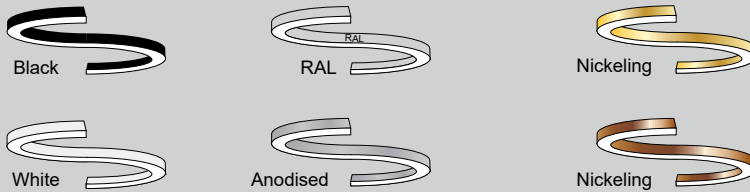

CURVE 55x100 / Datasheet

material	Pcb details	CCT	CRI	Lumen Output / W	Power Factor
Iron sheet	Zhaga-Compliant Dimensions	3000K / 4000K / 6500K / RGB	Ra80 / Ra90	150-170 Lm	0.94

Dimming options
Push (D1)
DALI (D2)
TRIAC 0/1-10V (D4)
CASAMBI (D5)
Analog 0/1-10V (D6)

Ακτίνες κύκλου / Circle Radius

Το καμπύλο προφίλ μας μπορεί να καμφθεί σύμφωνα με τις παρακάτω ακτίνες.
Our curved profile can be bent according to the following radius

Σε συνεννόηση με την έμπειρη κατασκευαστική μας ομάδα, υπάρχουν αμέτρητες επιλογές για να δημιουργήσετε.
In consultation with our experienced construction team, there are countless options for you to create.

Χρώμα / Color

Κατηγορία απόδοσης lumen / Lumen output class

Θερμοκρασία φωτός / Kelvin

CURVE 55x100 / Lumen Output tables

CATEGORY 1A 350mA (1A)	length	watt	lumens 3000K	lumens 4000K	lumens 5000K	lumens 6500K
	60cm	7,8	1390	1470	1470	1440
	90cm	11,7	2085	2205	2205	2160
	120cm	15,6	2780	2940	2940	2880
	150cm	19,5	3475	3675	3675	3600
	180cm	23,4	4170	4410	4410	4320
	210cm	27,3	4865	5145	5145	5040
	240cm	31,2	5560	5880	5880	5760
	270cm	35,1	6255	6615	6615	6480
	300cm	39	6950	7350	7350	7200
	330cm	42,9	7645	8085	8085	7920
	360cm	46,8	8340	8820	8820	8640
	390cm	50,7	9035	9555	9555	9360
420cm	54,6	9730	10290	10290	10080	
450cm	58,5	10425	11025	11025	10800	
480cm	62,4	11120	11760	11760	11520	