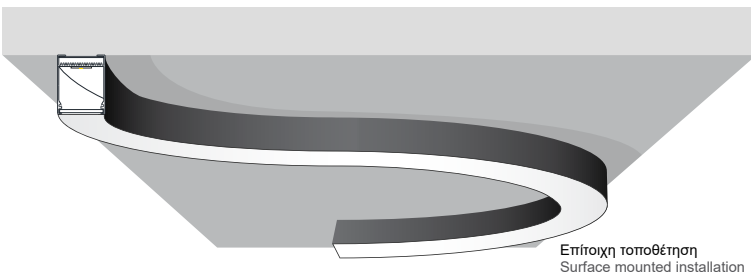

CURVE 55x100 / Datasheet

material	Pcb details	CCT	CRI	Lumen Output / W	Power Factor
Iron sheet	Zhaga-Compliant Dimensions	3000K / 4000K / 6500K / RGB	Ra80 / Ra90	150-170 Lm	0.94

Dimming options
Push (D1)
DALI (D2)
TRIAC 0/1-10V (D4)
CASAMBI (D5)
Analog 0/1-10V (D6)

Ακτίνες κύκλου / Circle Radius

Το καμπύλο προφίλ μας μπορεί να καμφθεί σύμφωνα με τις παρακάτω ακτίνες.
Our curved profile can be bent according to the following radius

Σε συνεννόηση με την έμπειρη κατασκευαστική μας ομάδα, υπάρχουν αμέτρητες επιλογές για να δημιουργήσετε.
In consultation with our experienced construction team, there are countless options for you to create.

Χρώμα / Color

Κατηγορία απόδοσης lumen / Lumen output class

Θερμοκρασία φωτός / Kelvin

CURVE 55x100 / Lumen Output tables

CATEGORY 1A 350mA (1A)	length	watt	lumens 3000K	lumens 4000K	lumens 5000K	lumens 6500K
	60cm	7,8	1390	1470	1470	1440
	90cm	11,7	2085	2205	2205	2160
	120cm	15,6	2780	2940	2940	2880
	150cm	19,5	3475	3675	3675	3600
	180cm	23,4	4170	4410	4410	4320
	210cm	27,3	4865	5145	5145	5040
	240cm	31,2	5560	5880	5880	5760
	270cm	35,1	6255	6615	6615	6480
	300cm	39	6950	7350	7350	7200
	330cm	42,9	7645	8085	8085	7920
	360cm	46,8	8340	8820	8820	8640
	390cm	50,7	9035	9555	9555	9360
420cm	54,6	9730	10290	10290	10080	
450cm	58,5	10425	11025	11025	10800	
480cm	62,4	11120	11760	11760	11520	