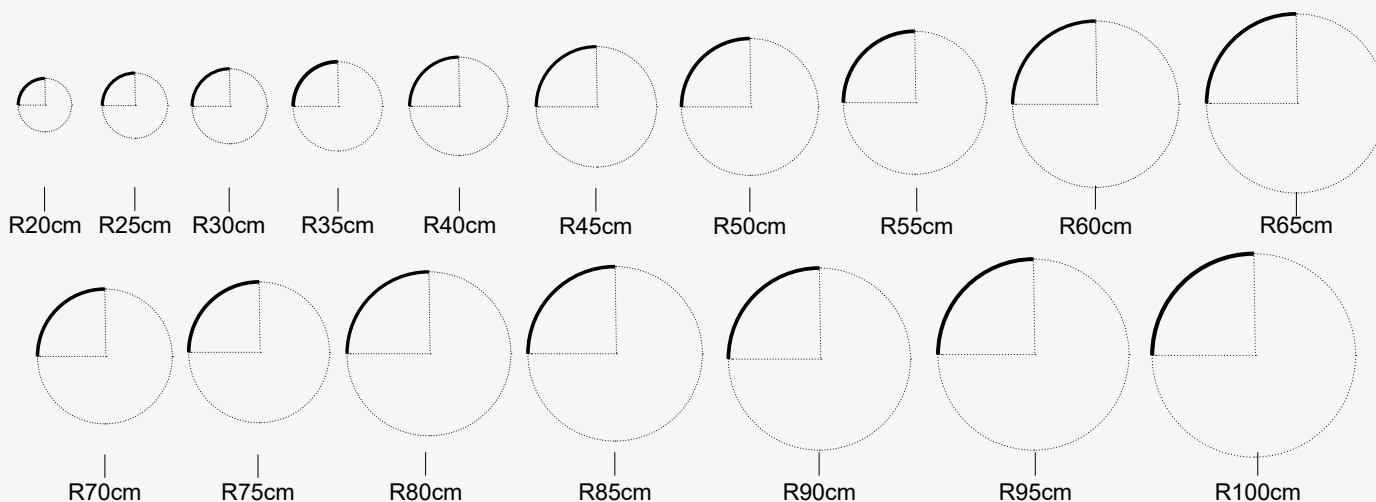

CURVE 55×100

Ακτίνες κύκλου / Circle Radius

Το καμπύλο προφίλ μας μπορεί να καμφθεί σύμφωνα με τις παρακάτω ακτίνες.
Our curved profile can be bent according to the following radius