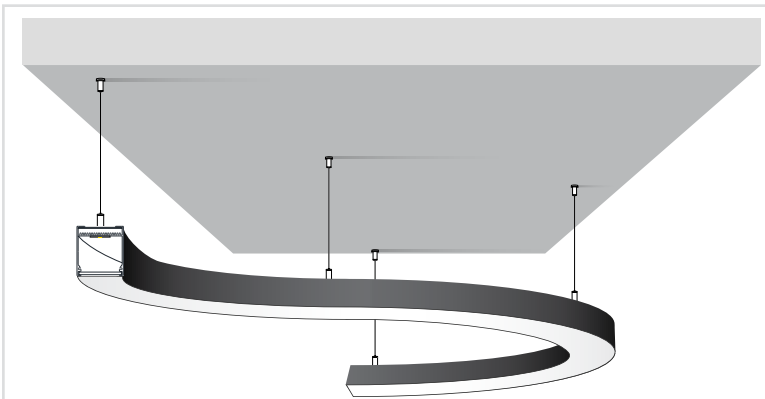

# CURVE 55×100

Χωνευτή τοποθέτηση  
Recessed Installation

Επίτοιχη τοποθέτηση  
Surface mounted installation

Κρεμαστή τοποθέτηση  
Pendant Installation

Material	PCB details	CRI	Output	Power factor	Dimming options	Cover
Iron sheet	<b>Zhaga-Compliant Dimensions</b>	Ra80	150-170 lm/W	0.94	Dim DALI Push	 Diffuser 5mm
		Ra90			Dim DALI	
					Casambi	
					Analog 0/1-10V	
					No Dim	

# CURVE 55×100

## Ακτίνες κύκλου / Circle Radius

Το καμπύλο προφίλ μας μπορεί να καμφθεί σύμφωνα με τις παρακάτω ακτίνες.  
Our curved profile can be bent according to the following radius

Σε συνεννόηση με την έμπειρη κατασκευαστική μας ομάδα, υπάρχουν αμέτρητες επιλογές για να δημιουργήσετε.  
In consultation with our experienced construction team, there are countless options for you to create.