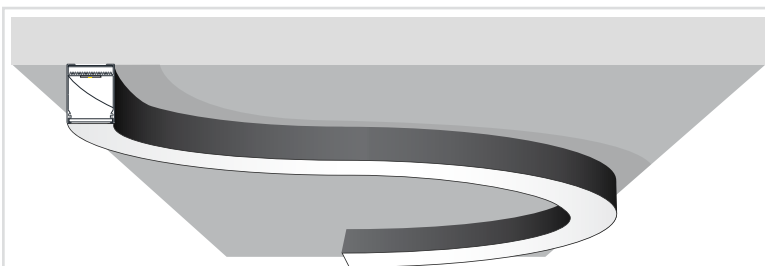

# CURVE 55×100

Χωνευτή τοποθέτηση  
Recessed Installation

Επίτοιχη τοποθέτηση  
Surface mounted installation

Κρεμαστή τοποθέτηση  
Pendant Installation

Material	PCB details	CRI	Output	Power factor	Dimming options	Cover
Iron sheet	<b>Zhaga-Compliant Dimensions</b>	Ra80	150-170 lm/W	0.94	Dim DALI Push	 Diffuser 5mm
		Ra90			Dim DALI	
					Casambi	
					Analog 0/1-10V	
					No Dim	

# CURVE 55×100

## Ακτίνες κύκλου / Circle Radius

Το καμπύλο προφίλ μας μπορεί να καμφθεί σύμφωνα με τις παρακάτω ακτίνες.  
Our curved profile can be bent according to the following radius

Σε συνεννόηση με την έμπειρη κατασκευαστική μας ομάδα, υπάρχουν αμέτρητες επιλογές για να δημιουργήσετε.  
In consultation with our experienced construction team, there are countless options for you to create.