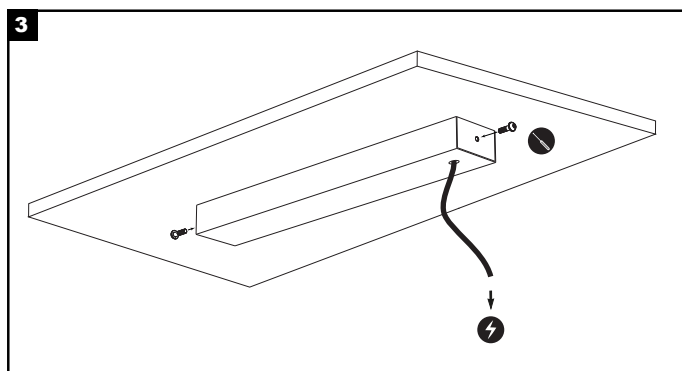

LINEAR UPDOWN 55x70 MANUAL

ΟΔΗΓΙΕΣ ΕΓΚΑΤΑΣΤΑΣΗΣ INSTALLATION INSTRUCTIONS

ΣΗΜΑΝΤΙΚΟ:

Αυτό το εξάρτημα πρέπει να εγκατασταθεί από εξειδικευμένο ηλεκτρολόγο.

Η BarisLight δεν φέρει ευθύνη για τυχόν ζητήματα που προκύπτουν από ακατάλληλη εγκατάσταση που δεν συμμορφώνεται με τα τοπικά πρότυπα ασφαλείας.

Παρακαλούμε δώστε ένα αντίγραφο αυτών των οδηγιών στο άτομο που είναι υπεύθυνο για τη συντήρηση της εγκατάστασης.

IMPORTANT:

This luminaire must be installed by a qualified electrician.

Disclaimer:

BarisLight is not liable for any issues arising from improper installation that does not comply with local safety standards.

Instructions:

Please provide a copy of these instructions to the person responsible for maintaining the installation.

ΤΟΠΟΘΕΤΗΣΗ ΒΑΣΗΣ ΣΤΗΝ ΟΡΟΦΗ MOUNTING THE BASE TO THE CEILING