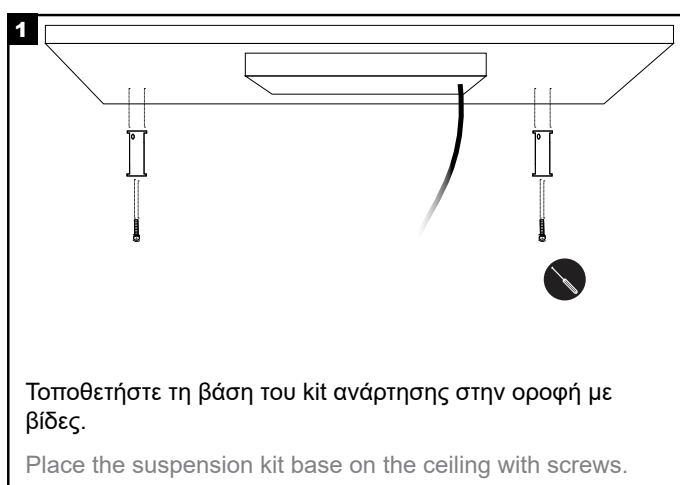

Warning: Avoid connecting too many luminaires in parallel to a single power supply unit to prevent overloading.

ΤΟΠΟΘΕΤΗΣΗ ΣΤΗΝ ΟΡΟΦΗ MOUNTING TO THE CEILING

Η εγκατάσταση του προϊόντος πρέπει να γίνεται από αδειούχο ηλεκτρολόγο εγκαταστάτη. The product must be installed by a licensed electrical installer.