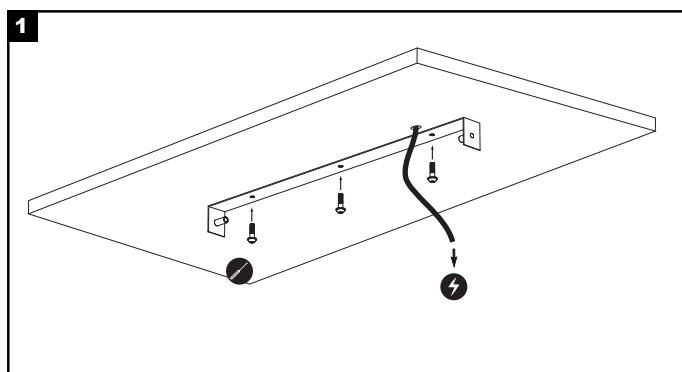

LINEAR UPDOWN 55x70 MANUAL

ΟΔΗΓΙΕΣ ΕΓΚΑΤΑΣΤΑΣΗΣ INSTALLATION INSTRUCTIONS

ΣΗΜΑΝΤΙΚΟ:

Αυτό το εξάρτημα πρέπει να εγκατασταθεί από εξειδικευμένο ηλεκτρολόγο.

Η BarisLight δεν φέρει ευθύνη για τυχόν ζητήματα που προκύπτουν από ακατάλληλη εγκατάσταση που δεν συμμορφώνεται με τα τοπικά πρότυπα ασφαλείας.

Παρακαλούμε δώστε ένα αντίγραφο αυτών των οδηγιών στο άτομο που είναι υπεύθυνο για τη συντήρηση της εγκατάστασης.

IMPORTANT:

This luminaire must be installed by a qualified electrician.

Disclaimer:

BarisLight is not liable for any issues arising from improper installation that does not comply with local safety standards.

Instructions:

Please provide a copy of these instructions to the person responsible for maintaining the installation.

ΤΟΠΟΘΕΤΗΣΗ ΒΑΣΗΣ ΣΤΗΝ ΟΡΟΦΗ MOUNTING THE BASE TO THE CEILING