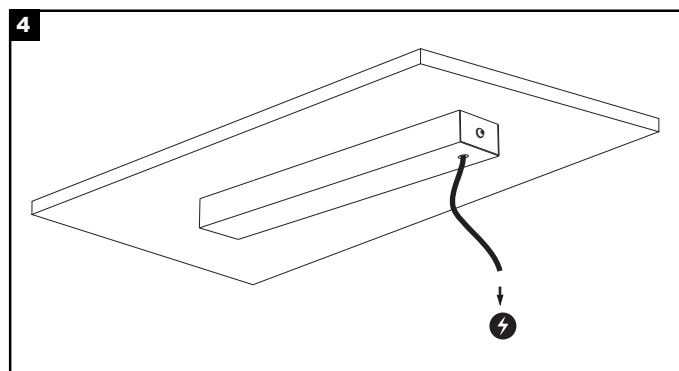

LINEAR UPDOWN 55x70 MANUAL

ΟΔΗΓΙΕΣ ΕΓΚΑΤΑΣΤΑΣΗΣ INSTALLATION INSTRUCTIONS

ΣΗΜΑΝΤΙΚΟ:

Αυτό το εξάρτημα πρέπει να εγκατασταθεί από εξειδικευμένο ηλεκτρολόγο.

Η BarisLight δεν φέρει ευθύνη για τυχόν ζητήματα που προκύπτουν από ακατάλληλη εγκατάσταση που δεν συμμορφώνεται με τα τοπικά πρότυπα ασφαλείας.

Παρακαλούμε δώστε ένα αντίγραφο αυτών των οδηγιών στο άτομο που είναι υπεύθυνο για τη συντήρηση της εγκατάστασης.

IMPORTANT:

This luminaire must be installed by a qualified electrician.

Disclaimer:

BarisLight is not liable for any issues arising from improper installation that does not comply with local safety standards.

Instructions:

Please provide a copy of these instructions to the person responsible for maintaining the installation.

ΤΟΠΟΘΕΤΗΣΗ ΒΑΣΗΣ ΣΤΗΝ ΟΡΟΦΗ MOUNTING THE BASE TO THE CEILING