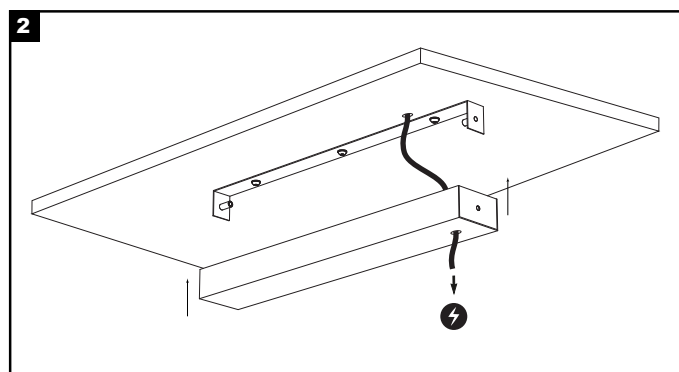

LINEAR UPDOWN 55x70 MANUAL

ΟΔΗΓΙΕΣ ΕΓΚΑΤΑΣΤΑΣΗΣ INSTALLATION INSTRUCTIONS

ΣΗΜΑΝΤΙΚΟ:

Αυτό το εξάρτημα πρέπει να εγκατασταθεί από εξειδικευμένο ηλεκτρολόγο.

Η BarisLight δεν φέρει ευθύνη για τυχόν ζητήματα που προκύπτουν από ακατάλληλη εγκατάσταση που δεν συμμορφώνεται με τα τοπικά πρότυπα ασφαλείας.

Παρακαλούμε δώστε ένα αντίγραφο αυτών των οδηγιών στο άτομο που είναι υπεύθυνο για τη συντήρηση της εγκατάστασης.

IMPORTANT:

This luminaire must be installed by a qualified electrician.

Disclaimer:

BarisLight is not liable for any issues arising from improper installation that does not comply with local safety standards.

Instructions:

Please provide a copy of these instructions to the person responsible for maintaining the installation.

ΤΟΠΟΘΕΤΗΣΗ ΒΑΣΗΣ ΣΤΗΝ ΟΡΟΦΗ MOUNTING THE BASE TO THE CEILING