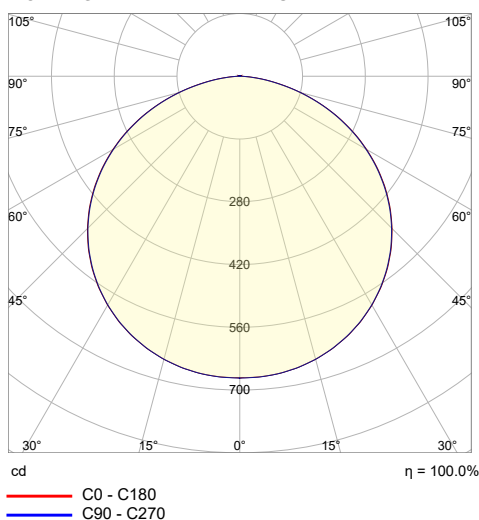

LINEAR UPDOWN 55×70 LUMEN OUTPUT TABLES

DOWN LIGHT WATTAGE - LUMENS TABLE

CATEGORY 2A 350mA (2A)	SKU	Length	Wattage	Lumens 3000K	Lumens 4000K	Lumens 5000K	Lumens 6500K
	U5570-SPD-2A-__-57cm	57cm	23.6	4080	4380	4380	4080
	U5570-SPD-2A-__-85cm	85cm	35.4	6120	6570	6570	6120
	U5570-SPD-2A-__-113cm	113cm	47.2	8160	8760	8760	8160
	U5570-SPD-2A-__-141cm	141cm	59	10200	10950	10950	10200
	U5570-SPD-2A-__-169cm	169cm	70.8	12240	13140	13140	12240
	U5570-SPD-2A-__-197cm	197cm	82.6	14280	15330	15330	14280
	U5570-SPD-2A-__-225cm	225cm	94.4	16320	17520	17520	16320
	U5570-SPD-2A-__-253cm	253cm	106.2	18360	19710	19710	18360
	U5570-SPD-2A-__-281cm	281cm	118	20400	21900	21900	20400
	U5570-SPD-2A-__-309cm	309cm	129.8	22440	24090	24090	22440
	U5570-SPD-2A-__-337cm	337cm	141.6	24480	26280	26280	24480
	U5570-SPD-2A-__-365cm	365cm	153.4	26520	28470	28470	26520
	U5570-SPD-2A-__-393cm	393cm	165.2	28560	30660	30660	28560
	U5570-SPD-2A-__-421cm	421cm	177	30600	32850	32850	30600
U5570-SPD-2A-__-449cm	449cm	188.8	32640	35040	35040	32640	

POLAR GRAPH - MAIN PLANES

Wattage: 40.5 W/m