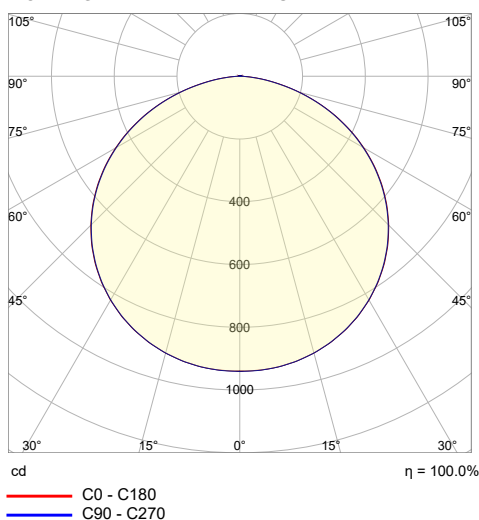

POLAR GRAPH - MAIN PLANES

Wattage: 40.5 W/m

LINEAR INTENSITY DISTRIBUTION DIAGRAM

LINEAR UPDOWN 55×70 LUMEN OUTPUT TABLES

DOWN LIGHT WATTAGE - LUMENS TABLE

CATEGORY 2B 500mA (2B)	SKU	Length	Wattage	Lumens 3000K	Lumens 4000K	Lumens 5000K	Lumens 6500K
	U5570-SPD-2B-__-57cm	57cm	35	5700	6140	6140	5700
	U5570-SPD-2B-__-85cm	85cm	52.5	8550	9210	9210	8550
	U5570-SPD-2B-__-113cm	113cm	70	11400	12280	12280	11400
	U5570-SPD-2B-__-141cm	141cm	87.5	14250	15350	15350	14250
	U5570-SPD-2B-__-169cm	169cm	105	17100	18420	18420	17100
	U5570-SPD-2B-__-197cm	197cm	122.5	19950	21490	21490	19950
	U5570-SPD-2B-__-225cm	225cm	140	22800	24560	24560	22800
	U5570-SPD-2B-__-253cm	253cm	157.5	25650	27630	27630	25650
	U5570-SPD-2B-__-281cm	281cm	175	28500	30700	30700	28500
	U5570-SPD-2B-__-309cm	309cm	192.5	31350	33770	33770	31350
	U5570-SPD-2B-__-337cm	337cm	210	34200	36840	36840	34200
	U5570-SPD-2B-__-365cm	365cm	227.5	37050	39910	39910	37050
	U5570-SPD-2B-__-393cm	393cm	245	39900	42980	42980	39900
	U5570-SPD-2B-__-421cm	421cm	262.5	42750	46050	46050	42750
	U5570-SPD-2B-__-449cm	449cm	280	45600	49120	49120	45600

POLAR GRAPH - MAIN PLANES

Wattage: 60.5 W/m

LINEAR INTENSITY DISTRIBUTION DIAGRAM

LINEAR UPDOWN 55x70 LUMEN OUTPUT TABLES

UP LIGHT OPTIONS

White

	Length	Wattage	CCT
LED STRIP 6W/m White (6W)	57cm	3.6	3000K (3) 4000K (4) 5000K (5) 6500K (6)
	85cm	5.3	
	113cm	7	
	141cm	8.6	
	169cm	10.3	
	197cm	12	
	225cm	13.7	
	253cm	15.4	
	281cm	17	
	309cm	18.7	
	337cm	20.4	
	365cm	22.1	
	393cm	23.8	
	421cm	25.4	
449cm	28.6		