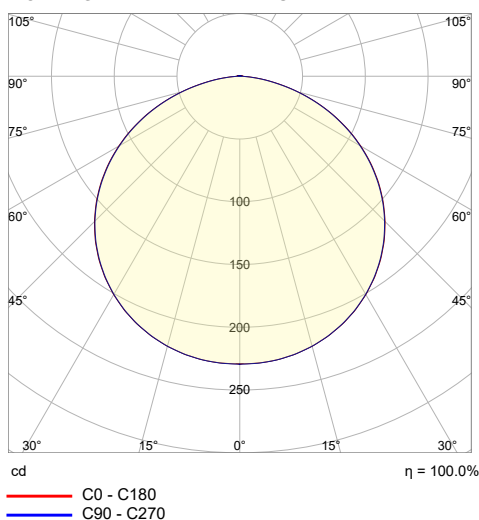

LINEAR UPDOWN 55×70 LUMEN OUTPUT TABLES

DOWN LIGHT WATTAGE - LUMENS TABLE

CATEGORY 1A 350mA (1A)	SKU	Length	Wattage	Lumens 3000K	Lumens 4000K	Lumens 5000K	Lumens 6500K
	U5570-SPD-1A-__-57cm	57cm	7.8	1390	1470	1470	1440
	U5570-SPD-1A-__-85cm	85cm	11.7	2085	2205	2205	2160
	U5570-SPD-1A-__-113cm	113cm	15.6	2780	2940	2940	2880
	U5570-SPD-1A-__-141cm	141cm	19.5	3475	3675	3675	3600
	U5570-SPD-1A-__-169cm	169cm	23.4	4170	4410	4410	4320
	U5570-SPD-1A-__-197cm	197cm	27.3	4865	5145	5145	5040
	U5570-SPD-1A-__-225cm	225cm	31.2	5560	5880	5880	5760
	U5570-SPD-1A-__-253cm	253cm	35.1	6255	6615	6615	6480
	U5570-SPD-1A-__-281cm	281cm	39	6950	7350	7350	7200
	U5570-SPD-1A-__-309cm	309cm	42.9	7645	8085	8085	7920
	U5570-SPD-1A-__-337cm	337cm	46.8	8340	8820	8820	8640
	U5570-SPD-1A-__-365cm	365cm	50.7	9035	9555	9555	9360
	U5570-SPD-1A-__-393cm	393cm	54.6	9730	10290	10290	10080
	U5570-SPD-1A-__-421cm	421cm	58.5	10425	11025	11025	10800
	U5570-SPD-1A-__-449cm	449cm	62.4	11120	11760	11760	11520

POLAR GRAPH - MAIN PLANES

Wattage: 13.5 W/m