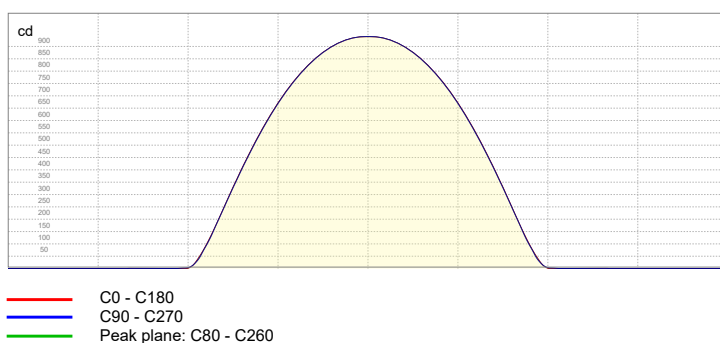

POLAR GRAPH - MAIN PLANES

Wattage: 40.5 W/m

LINEAR INTENSITY DISTRIBUTION DIAGRAM

LINEAR UPDOWN 55×70 LUMEN OUTPUT TABLES

DOWN LIGHT WATTAGE - LUMENS TABLE

CATEGORY 2B 500mA (2B)	SKU	Length	Wattage	Lumens 3000K	Lumens 4000K	Lumens 5000K	Lumens 6500K
	U5570-SPD-2B-__-57cm	57cm	35	5700	6140	6140	5700
	U5570-SPD-2B-__-85cm	85cm	52.5	8550	9210	9210	8550
	U5570-SPD-2B-__-113cm	113cm	70	11400	12280	12280	11400
	U5570-SPD-2B-__-141cm	141cm	87.5	14250	15350	15350	14250
	U5570-SPD-2B-__-169cm	169cm	105	17100	18420	18420	17100
	U5570-SPD-2B-__-197cm	197cm	122.5	19950	21490	21490	19950
	U5570-SPD-2B-__-225cm	225cm	140	22800	24560	24560	22800
	U5570-SPD-2B-__-253cm	253cm	157.5	25650	27630	27630	25650
	U5570-SPD-2B-__-281cm	281cm	175	28500	30700	30700	28500
	U5570-SPD-2B-__-309cm	309cm	192.5	31350	33770	33770	31350
	U5570-SPD-2B-__-337cm	337cm	210	34200	36840	36840	34200
	U5570-SPD-2B-__-365cm	365cm	227.5	37050	39910	39910	37050
	U5570-SPD-2B-__-393cm	393cm	245	39900	42980	42980	39900
	U5570-SPD-2B-__-421cm	421cm	262.5	42750	46050	46050	42750
	U5570-SPD-2B-__-449cm	449cm	280	45600	49120	49120	45600

POLAR GRAPH - MAIN PLANES

Wattage: 60.5 W/m

LINEAR INTENSITY DISTRIBUTION DIAGRAM

LINEAR UPDOWN 55x70 LUMEN OUTPUT TABLES

UP LIGHT OPTIONS

White

	Length	Wattage	CCT
LED STRIP 6W/m White (6W)	57cm	3.6	3000K (3) 4000K (4) 5000K (5) 6500K (6)
	85cm	5.3	
	113cm	7	
	141cm	8.6	
	169cm	10.3	
	197cm	12	
	225cm	13.7	
	253cm	15.4	
	281cm	17	
	309cm	18.7	
	337cm	20.4	
	365cm	22.1	
	393cm	23.8	
	421cm	25.4	
449cm	28.6		