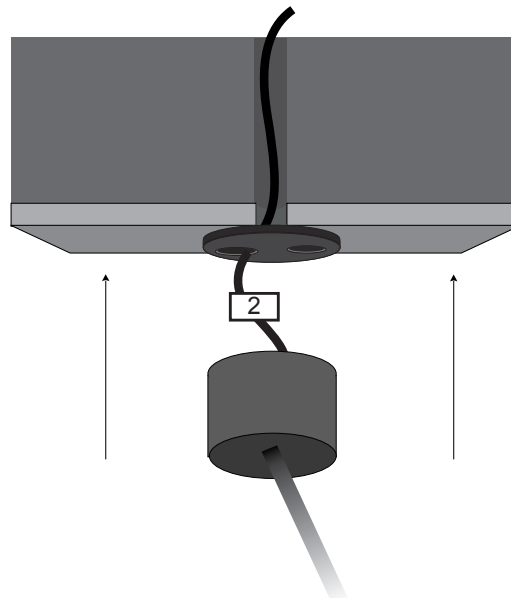

Product code generator

OVBRW - material - height - color - wattage - CCT - CRI - beam angle - Voltage - dimmable

(ex. OVBRW-01-H500-BL-3W-27K-80-15D-V1-D) for Oval Branch Wall 39x70 Aluminium 500mm Black 3W 2700K Ra80 15° 12V Dimmable

1. Τοποθετήστε τη βάση στην οροφή. / Place the base on the ceiling.

- 2.

Συνδέστε το καλώδιο του φωτιστικού με την ηλεκτρική παροχή. Η σύνδεση πρέπει να είναι στεγανή. / Connect the cable of the luminaire with the electrical supply. The connection must be sealed.