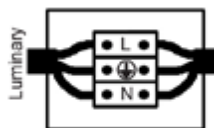

Product code generator

OVBRW - material - height - color - wattage - CCT - CRI - beam angle - Voltage - dimmable

(ex. OVBRW-01-H500-BL-3W-27K-80-15D-V1-D) for Oval Branch Wall 39x70 Aluminium 500mm Black 3W 2700K Ra80 15° 12V Dimmable

1. Τοποθετήστε τη βάση στην οροφή. / Place the base on the ceiling.

- 2.

Συνδέστε το καλώδιο του φωτιστικού με την ηλεκτρική παροχή. Η σύνδεση πρέπει να είναι στεγανή. / Connect the cable of the luminaire with the electrical supply. The connection must be sealed.