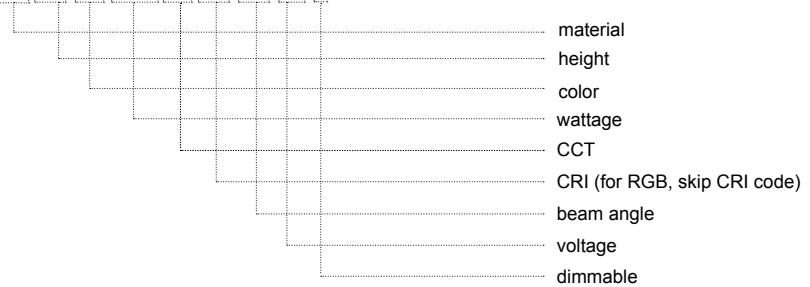

OVBRW- 39x70 WALL

ΠΕΡΙΕΧΟΜΕΝΑ / CONTENT

datasheet	1
manual	2

ΚΩΔΙΚΟΣ / CODE

OVBRW- XX XX XX XXX XX XX XX XX X

OVBRW- 1L 39x70 WALL (OVBRW-) / Datasheet