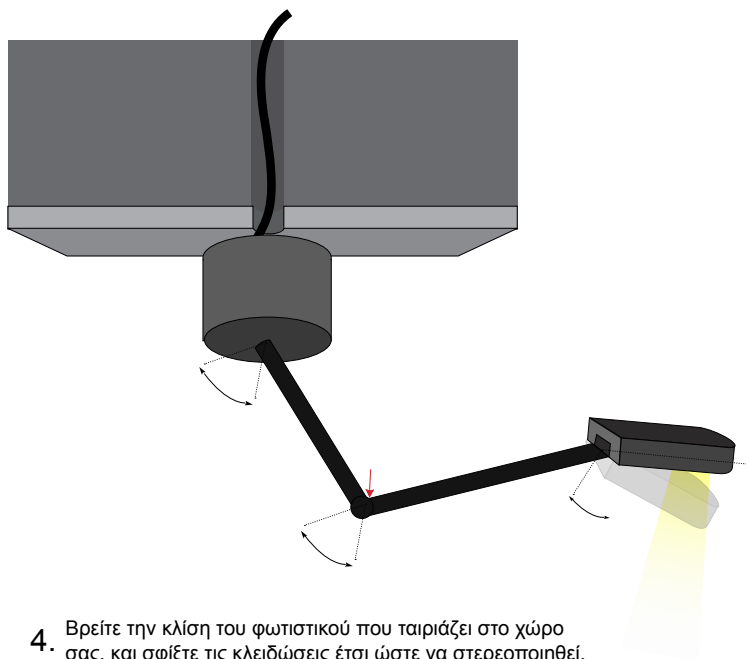

Product code generator

OVBRW - material - height - color - wattage - CCT - CRI - beam angle - Voltage - dimmable

(ex. OVBRW-01-H500-BL-3W-27K-80-15D-V1-D) for Oval Branch Wall 39x70 Aluminium 500mm Black 3W 2700K Ra80 15° 12V Dimmable

1. Τοποθετήστε τη βάση στην οροφή. / Place the base on the ceiling.

- 2.

Συνδέστε το καλώδιο του φωτιστικού με την ηλεκτρική παροχή. Η σύνδεση πρέπει να είναι στεγανή. / Connect the cable of the luminaire with the electrical supply. The connection must be sealed.

3. Βιδώστε το φωτιστικό στη βάση. / Skrew the luminaire on the base.

4. Βρείτε την κλίση του φωτιστικού που ταιριάζει στο χώρο σας, και σφίξτε τις κλειδώσεις έτσι ώστε να στερεοποιηθεί. Το φωτιστικό είναι έτοιμο για χρήση. Find the suitable angle for the luminaire according to the space, and tighten the locks until it stabilizes. Luminaire is ready for use.