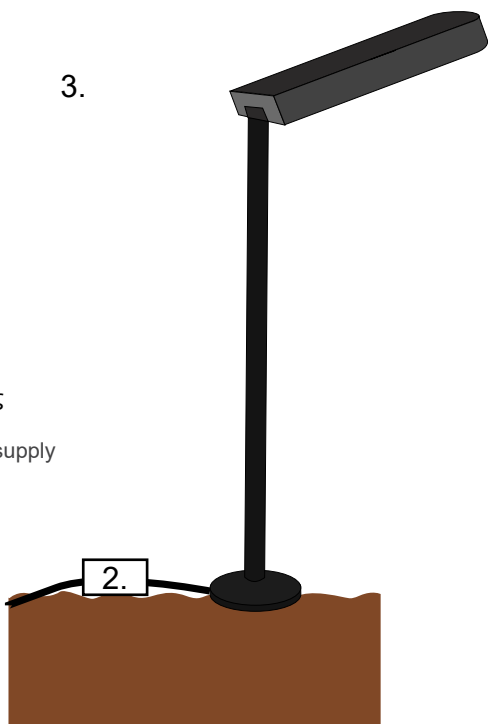

Product code generator

OV3BR - material - height - color - wattage - CCT - CRI - beam angle - Voltage - dimmable
 (ex. OV3BR01H300BL3W27K8015DV1D) for Oval Branch 3L 39x150 Aluminium 300mm Black 3W 2700K Ra80 15° 12V Dimmable

1.

Τοποθετήστε το φωτιστικό στο έδαφος. /
Place the luminaire on the ground.

2.

Συνδέστε το καλώδιο του φωτιστικού με
την ηλεκτρική παροχή.
Η σύνδεση πρέπει να είναι στεγανή. /
Connect the cable of the luminaire with
the electrical supply.
The connection must be sealed.

3.

καλώδιο
ηλεκτρικής
παροχής /
electrical supply
cable

4.

Το φωτιστικό είναι
έτοιμο για χρήση. /
Luminaire is ready to
use.