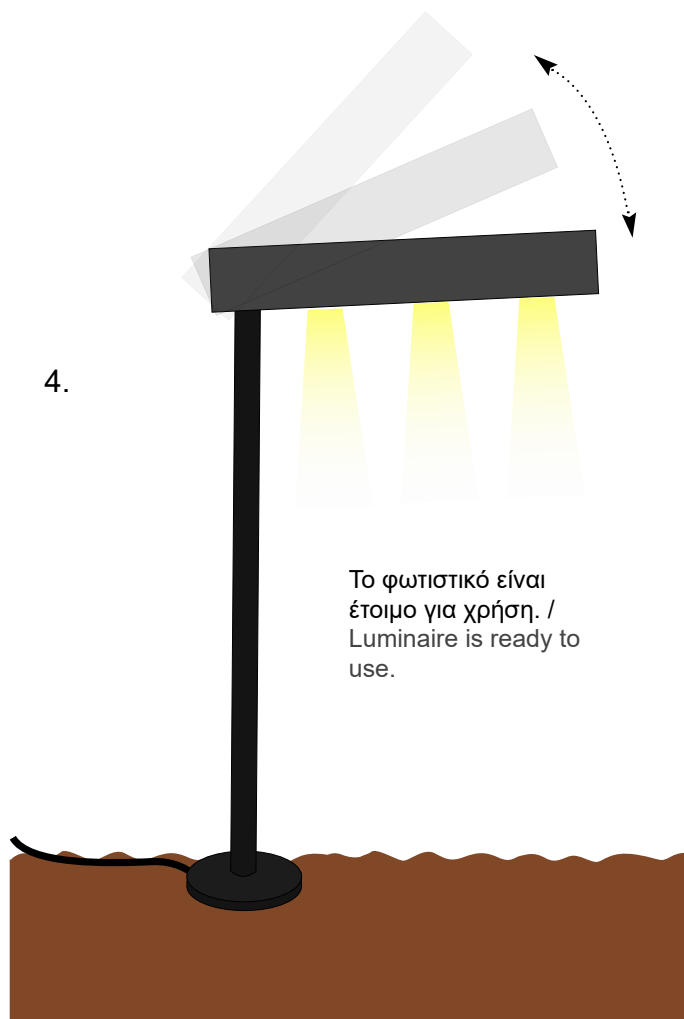

Το φωτιστικό είναι
έτοιμο για χρήση. /
Luminaire is ready to
use.