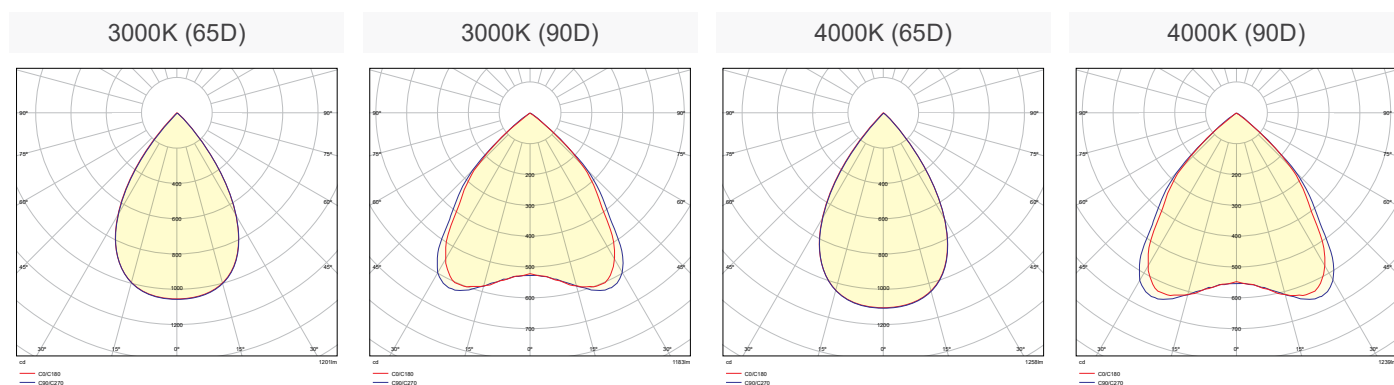

DARK LINEAR SURFACE 55×70 LUMEN OUTPUT TABLES

CATEGORY 1B 500mA (1B)	SKU	Length	Wattage	Lumens 3000K	Lumens 4000K	Lumens 5000K	Lumens 6500K
	D5570-SF-1B-56.5cm	56.5cm	19.8	2398	2368	2512	2480
	D5570-SF-1B-84.5cm	84.5cm	29.7	3597	3552	3768	3720
	D5570-SF-1B-112.5cm	112.5cm	39.6	4796	4736	5024	4960
	D5570-SF-1B-140.5cm	140.5cm	49.5	5995	5920	6280	6200
	D5570-SF-1B-168.5cm	168.5cm	59.4	7194	7104	7536	7440
	D5570-SF-1B-196.5cm	196.5cm	69.3	8393	8288	8792	8680
	D5570-SF-1B-224.5cm	224.5cm	79.2	9592	9472	10048	9920
	D5570-SF-1B-252.5cm	252.5cm	89.1	10791	10656	11304	11160
	D5570-SF-1B-280.5cm	280.5cm	99	11990	11840	12560	12400
	D5570-SF-1B-308.5cm	308.5cm	108.9	13189	13024	13816	13640
	D5570-SF-1B-336.5cm	336.5cm	118.8	14388	14208	15072	14880
	D5570-SF-1B-364.5cm	364.5cm	128.7	15587	15392	16328	16120
	cmD5570-SF-1B-392.5	392.5cm	138.6	16786	16576	17584	17360
	D5570-SF-1B-420.5cm	420.5cm	148.5	17985	17760	18840	18600
D5570-SF-1B-448.5cm	448.5cm	158.4	19184	18944	20096	19840	

Wattage: 34 W/m

LIGHT DISTRIBUTION