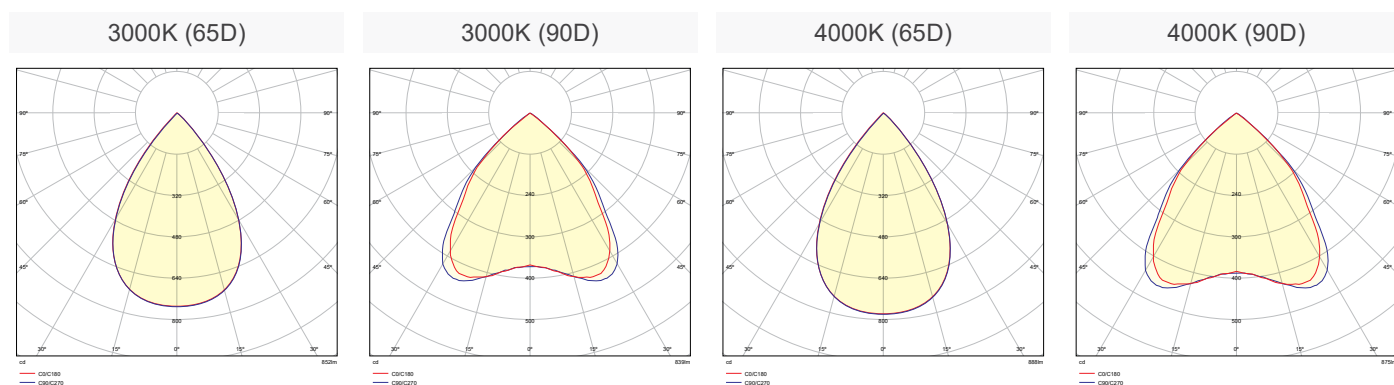

DARK LINEAR SURFACE 55×70 LUMEN OUTPUT TABLES

CATEGORY 1A 350mA (1A)	SKU	Length	Wattage	Lumens 3000K	Lumens 4000K	Lumens 5000K	Lumens 6500K
	D5570-SF-1A-56.5cm	56.5cm	13.4	1702	1680	1774	1752
	D5570-SF-1A-84.5cm	84.5cm	20.1	2553	2520	2661	2628
	D5570-SF-1A-112.5cm	112.5cm	26.8	3404	3360	3548	3504
	D5570-SF-1A-140.5cm	140.5cm	33.5	4255	4200	4435	4380
	D5570-SF-1A-168.5cm	168.5cm	40.2	5106	5040	5322	5256
	D5570-SF-1A-196.5cm	196.5cm	46.9	5957	5880	6209	6132
	D5570-SF-1A-224.5cm	224.5cm	53.6	6808	6720	7096	7008
	D5570-SF-1A-252.5cm	252.5cm	60.3	7659	7560	7983	7884
	D5570-SF-1A-280.5cm	280.5cm	67	8510	8400	8870	8760
	D5570-SF-1A-308.5cm	308.5cm	73.7	9361	9240	9757	9636
	D5570-SF-1A-336.5cm	336.5cm	80.4	10212	10080	10644	10512
	D5570-SF-1A-364.5cm	364.5cm	87.1	11063	10920	11531	11388
	D5570-SF-1A-392.5cm	392.5cm	93.8	11914	11760	12418	12264
	D5570-SF-1A-420.5cm	420.5cm	100.5	12765	12600	13305	13140
D5570-SF-1A-448.5cm	448.5cm	107.2	13616	13440	14192	14016	

Wattage: 23 W/m

LIGHT DISTRIBUTION