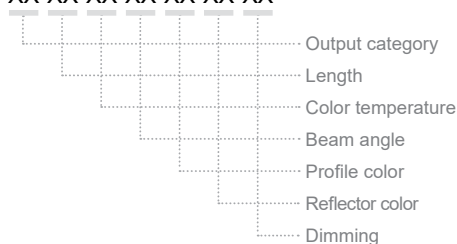

DARK LINEAR SURFACE 55x70

ΠΕΡΙΕΧΟΜΕΝΑ / CONTENTS

DATASHEET	1
PRODUCT CODE GENERATOR	2
LUMEN OUTPUT TABLES	3
MANUAL	5

SKU: **D5570-SF** - XX-XX-XX-XX-XX-XX-XX