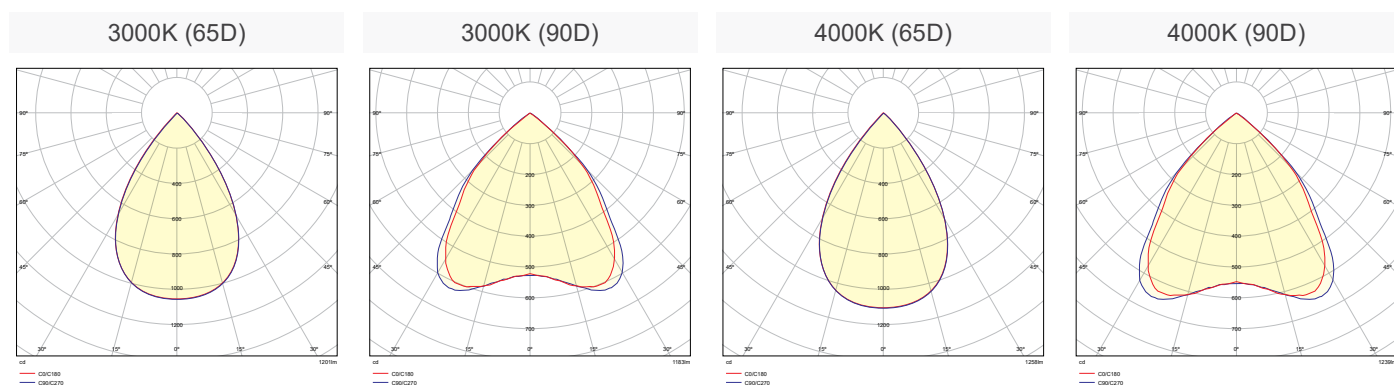

DARK LINEAR SUSPENDED 55x70 LUMEN OUTPUT TABLES

CATEGORY 1B 500mA (1B)	SKU	Length	Wattage	Lumens 3000K	Lumens 4000K	Lumens 5000K	Lumens 6500K
	SD5570-SPD-1B-57cm	57cm	19.8	2398	2368	2512	2480
	SD5570-SPD-1B-85cm	85cm	29.7	3597	3552	3768	3720
	SD5570-SPD-1B-113cm	113cm	39.6	4796	4736	5024	4960
	SD5570-SPD-1B-141cm	141cm	49.5	5995	5920	6280	6200
	SD5570-SPD-1B-169cm	169cm	59.4	7194	7104	7536	7440
	SD5570-SPD-1B-197cm	197cm	69.3	8393	8288	8792	8680
	SD5570-SPD-1B-225cm	225cm	79.2	9592	9472	10048	9920
	SD5570-SPD-1B-253cm	253cm	89.1	10791	10656	11304	11160
	SD5570-SPD-1B-281cm	281cm	99	11990	11840	12560	12400
	SD5570-SPD-1B-309cm	309cm	108.9	13189	13024	13816	13640
	SD5570-SPD-1B-337cm	337m	118.8	14388	14208	15072	14880
	SD5570-SPD-1B-365cm	365m	128.7	15587	15392	16328	16120
	SD5570-SPD-1B-393cm	393cm	138.6	16786	16576	17584	17360
	SD5570-SPD-1B-421cm	421cm	148.5	17985	17760	18840	18600
SD5570-SPD-1B-449cm	449cm	158.4	19184	18944	20096	19840	

Wattage: 34 W/m

LIGHT DISTRIBUTION