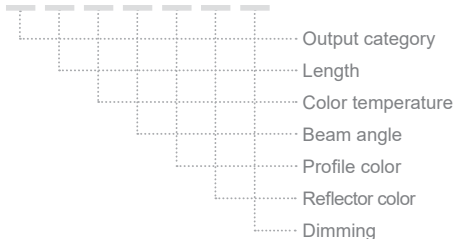

DARK LINEAR SUSPENDED 55×70

SKU: SD5570-SPD - XX-XX-XX-XX-XX-XX-XX

ΠΕΡΙΕΧΟΜΕΝΑ / CONTENTS

DATASHEET	1
PRODUCT CODE GENERATOR	2
LUMEN OUTPUT TABLES	3
MANUAL	5

DATASHEET

GENERAL INFORMATION

APPLICATION	Indoor / Suspended
DIRECTION OF MOUNTING	Ceiling
MATERIAL	Extruded aluminium / Plastic
PCB DETAILS	SMD light & dark 7×1
PROFILE DIMENSIONS (W×H)	55 × 70mm
IP RATING	IP20
CRI	Ra>80 (Ra>90 on request)
VOLTAGE	230VAC
DIMMING OPTIONS	Push / DALI / TRIAC 0/1-10V / CASAMBI / Analog 0/1-10V
LUMEN OUTPUT / W	Up to 205 Lm/W
LIFE TIME	90000 hours
WARRANTY	5 years
ORIGIN	Greece

DARK LINEAR SUSPENDED 55×70 PRODUCT CODE GENERATOR

a. SD5570-SPD-

b. ΚΑΤΗΓΟΡΙΑ ΑΠΟΔΟΣΗΣ | OUTPUT CATEGORY

Ανατρέξτε στους πίνακες απόδοσης και διαλέξτε την απόδοση που απαιτεί ο χώρος σας.
Η ισχύς προκύπτει από την κατηγορία απόδοσης (**1A / 1B**) και από τη θερμοκρασία φωτός (**3000K / 4000K / 5000K / 6500K**) που θα επιλέξετε.