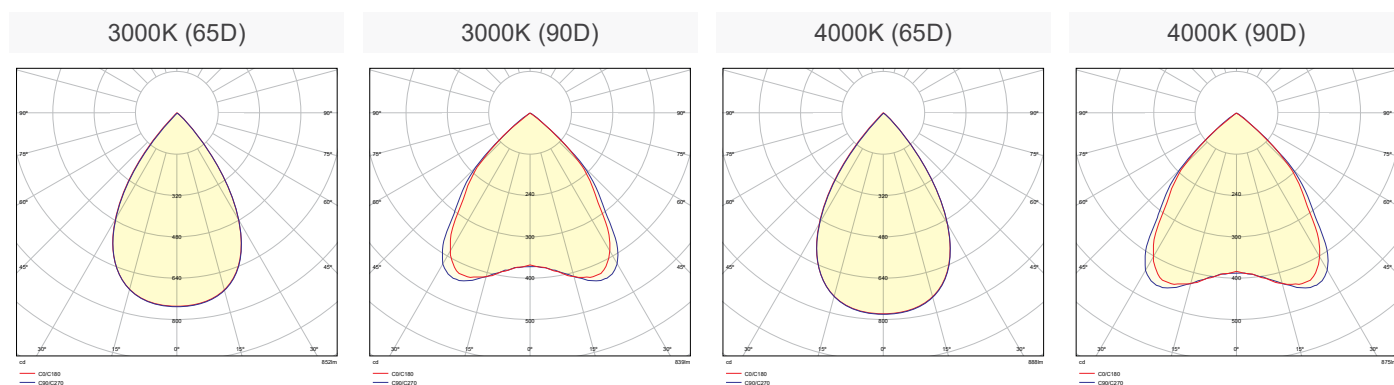

DARK LINEAR SUSPENDED 55x70 LUMEN OUTPUT TABLES

CATEGORY 1A 350mA (1A)	SKU	Length	Wattage	Lumens 3000K	Lumens 4000K	Lumens 5000K	Lumens 6500K
	SD5570-SPD-1A-57cm	57cm	13.4	1702	1680	1774	1752
	SD5570-SPD-1A-85cm	85cm	20.1	2553	2520	2661	2628
	SD5570-SPD-1A-113cm	113cm	26.8	3404	3360	3548	3504
	SD5570-SPD-1A-141cm	141cm	33.5	4255	4200	4435	4380
	SD5570-SPD-1A-169cm	169cm	40.2	5106	5040	5322	5256
	SD5570-SPD-1A-197cm	197cm	46.9	5957	5880	6209	6132
	SD5570-SPD-1A-225cm	225cm	53.6	6808	6720	7096	7008
	SD5570-SPD-1A-253cm	253cm	60.3	7659	7560	7983	7884
	SD5570-SPD-1A-281cm	281cm	67	8510	8400	8870	8760
	SD5570-SPD-1A-309cm	309cm	73.7	9361	9240	9757	9636
	SD5570-SPD-1A-337cm	337m	80.4	10212	10080	10644	10512
	SD5570-SPD-1A-365cm	365m	87.1	11063	10920	11531	11388
	SD5570-SPD-1A-393cm	393cm	93.8	11914	11760	12418	12264
	SD5570-SPD-1A-421cm	421cm	100.5	12765	12600	13305	13140
SD5570-SPD-1A-449cm	449cm	107.2	13616	13440	14192	14016	

Wattage: 23 W/m

LIGHT DISTRIBUTION