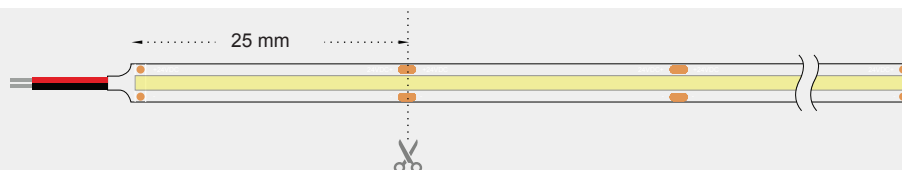

LED COB STRIP 320L WHITE 6W 24VDC IP67

LED COB STRIP 320L WHITE 6W 24VDC IP67

Benefit from the incredible variety of Led and Neon Strips BARISLIGHT® offers, with which you can make colorful and stylish creations, thanks to their endless possibilities for indoor and outdoor lighting. They can be bent in any shape and used to make inscriptions, decorate the exterior space and create original hidden and linear lighting.

Με την απίστευτη ποικιλία σε ταινίες Led και Neon, με την BARISLIGHT® μπορείτε να φτιάξετε πολύχρωμες και μοντέρνες δημιουργίες χάρη στις ατελείωτες δυνατότητες εφαρμογής τους σε εξωτερικούς και εσωτερικούς χώρους. Μπορούν να καμφθούν σε οποιοδήποτε σχήμα και να χρησιμοποιηθούν για την κατασκευή επιγραφών, τον στολισμό εξωτερικού χώρου καθώς και την δημιουργία πρωτότυπου κρυφού και γραμμικού φωτισμού.

general information

application	Outdoor
ip classification	IP67
cutting length	50mm
dimnable	Yes
electric gear	Not Included
life time	30.000 hrs
warranty	5 years

Cod	Leds / m	Wattage	Kelvin	Lumen / W	Lumen / m	CRI	Voltage
X7010805-020	320	6W	2700K	90	540	>90	24VDC
X7010805-021			3000K	90	540		
X7010805-022			4000K	100	600		
X7010805-023			6000K	100	600		

320L

Turn off the power
Κλείστε το ρεύμα

No twisting the strip.
Μη στρίβετε την ταινία

No winding an object with a diameter <50mm
Μη τοποθετείστε την ταινία σε αντικείμενο με
διάμετρο μικρότερη από 50mm

TRIAC