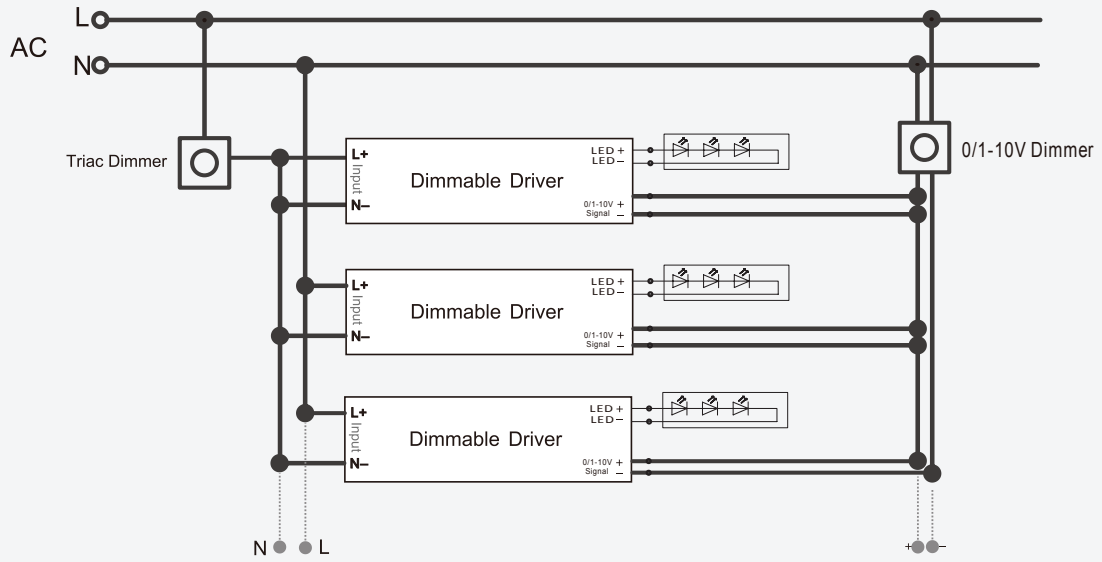

general information

application	Outdoor
ip classification	IP67
cutting length	50mm
dimnable	Yes
electric gear	Not Included
life time	30.000 hrs
warranty	5 years

Cod	Leds / m	Wattage	Kelvin	Lumen / W	Lumen / m	CRI	Voltage
X7010805-020	320	6W	2700K	90	540	>90	24VDC
X7010805-021			3000K	90	540		
X7010805-022			4000K	100	600		
X7010805-023			6000K	100	600		

320L

Turn off the power
Κλείστε το ρεύμα

No twisting the strip.
Μη στρίβετε την ταινία

No winding an object with a diameter <50mm
Μη τοποθετείστε την ταινία σε αντικείμενο με
διάμετρο μικρότερη από 50mm

TRIAC