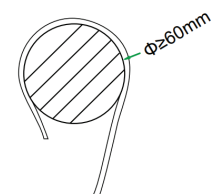

general information

application	Outdoor
ip classification	IP67
cutting length	50mm
dimnable	Yes
electric gear	Not Included
life time	30.000 hrs
warranty	5 years

Cod	Leds / m	Wattage	Kelvin	Lumen / W	Lumen / m	CRI	Voltage
X7010805-020	320	6W	2700K	90	540	>90	24VDC
X7010805-021			3000K	90	540		
X7010805-022			4000K	100	600		
X7010805-023			6000K	100	600		

320L

Turn off the power
Κλείστε το ρεύμα

No twisting the strip.
Μη στρίβετε την ταινία

No winding an object with a diameter <50mm
Μη τοποθετείστε την ταινία σε αντικείμενο με
διάμετρο μικρότερη από 50mm

TRIAC