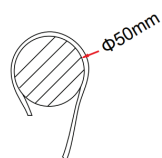

general information

application	Outdoor
ip classification	IP67
cutting length	50mm
dimnable	Yes
electric gear	Not Included
life time	30.000 hrs
warranty	5 years

Cod	Leds / m	Wattage	Kelvin	Lumen / W	Lumen / m	CRI	Voltage
X7010805-020	320	6W	2700K	90	540	>90	24VDC
X7010805-021			3000K	90	540		
X7010805-022			4000K	100	600		
X7010805-023			6000K	100	600		

320L

Turn off the power
Κλείστε το ρεύμα

No twisting the strip.
Μη στρίβετε την ταινία

No winding an object with a diameter <50mm
Μη τοποθετείστε την ταινία σε αντικείμενο με
διάμετρο μικρότερη από 50mm

TRIAC