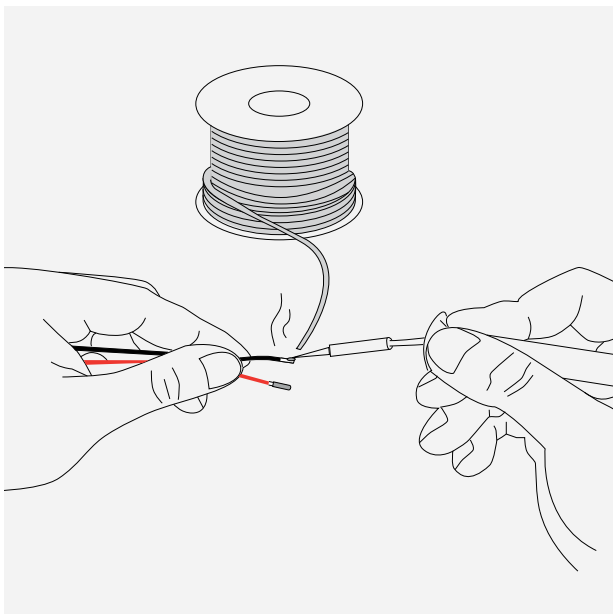

320L

Turn off the power  
Κλείστε το ρεύμα

No twisting the strip.  
Μη στρίβετε την ταινία

No winding an object with a diameter <50mm  
Μη τοποθετείστε την ταινία σε αντικείμενο με  
διάμετρο μικρότερη από 50mm