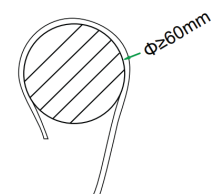

**general information**

application	Outdoor
ip classification	IP67
cutting length	25mm
dimnable	Yes
electric gear	Not Included
life time	30.000 hrs
warranty	3 years

Cod	Leds / m	Wattage	Kelvin	Lumen / W	Lumen / m	CRI	Voltage
X7010805-020	320	6W	2700K	90	540	>90	24VDC
X7010805-021			3000K	90	540		
X7010805-022			4000K	100	600		
X7010805-023			6500K	100	600		

320L

Turn off the power  
Κλείστε το ρεύμα

No twisting the strip.  
Μη στρίβετε την ταινία

No winding an object with a diameter <50mm  
Μη τοποθετείστε την ταινία σε αντικείμενο με  
διάμετρο μικρότερη από 50mm