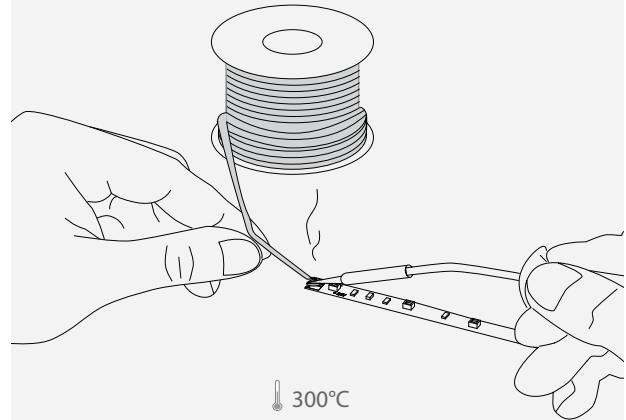

**general information**

application	Outdoor
ip classification	IP67
cutting length	25mm
dimnable	Yes
electric gear	Not Included
life time	30.000 hrs
warranty	3 years

Cod	Leds / m	Wattage	Kelvin	Lumen / W	Lumen / m	CRI	Voltage
X7010805-020	320	6W	2700K	90	540	>90	24VDC
X7010805-021			3000K	90	540		
X7010805-022			4000K	100	600		
X7010805-023			6500K	100	600		

320L

Turn off the power  
Κλείστε το ρεύμα

No twisting the strip.  
Μη στρίβετε την ταινία

No winding an object with a diameter <50mm  
Μη τοποθετείστε την ταινία σε αντικείμενο με  
διάμετρο μικρότερη από 50mm