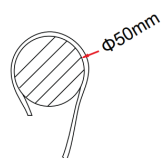

**general information**

application	Outdoor
ip classification	IP67
cutting length	25mm
dimnable	Yes
electric gear	Not Included
life time	30.000 hrs
warranty	3 years

Cod	Leds / m	Wattage	Kelvin	Lumen / W	Lumen / m	CRI	Voltage
X7010805-020	320	6W	2700K	90	540	>90	24VDC
X7010805-021			3000K	90	540		
X7010805-022			4000K	100	600		
X7010805-023			6500K	100	600		

320L

Turn off the power  
Κλείστε το ρεύμα

No twisting the strip.  
Μη στρίβετε την ταινία

No winding an object with a diameter <50mm  
Μη τοποθετείστε την ταινία σε αντικείμενο με  
διάμετρο μικρότερη από 50mm