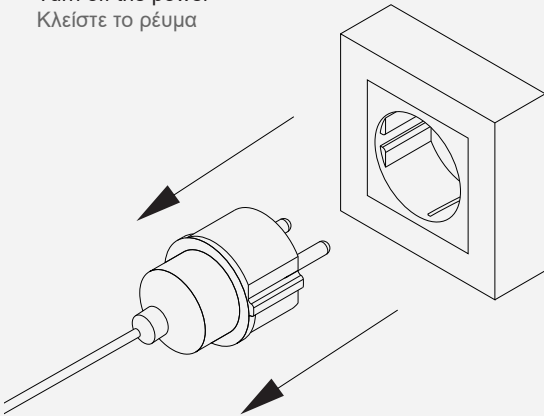

**general information**

application	Outdoor
ip classification	IP67
cutting length	25mm
dimnable	Yes
electric gear	Not Included
life time	30.000 hrs
warranty	3 years

Cod	Leds / m	Wattage	Kelvin	Lumen / W	Lumen / m	CRI	Voltage
X7010805-020	320	6W	2700K	90	540	>90	24VDC
X7010805-021			3000K	90	540		
X7010805-022			4000K	100	600		
X7010805-023			6500K	100	600		

320L

Turn off the power  
Κλείστε το ρεύμα

No twisting the strip.  
Μη στρίβετε την ταινία

No winding an object with a diameter <50mm  
Μη τοποθετείστε την ταινία σε αντικείμενο με  
διάμετρο μικρότερη από 50mm