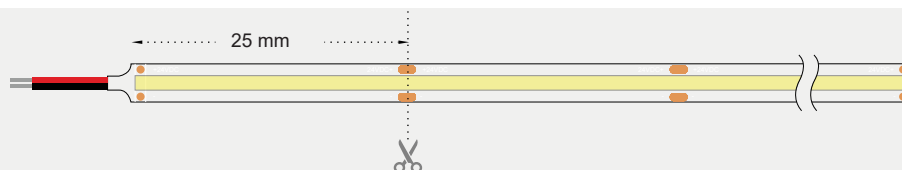

general information

application	Outdoor
ip classification	IP67
cutting length	25mm
dimnable	Yes
electric gear	Not Included
life time	30.000 hrs
warranty	3 years

Cod	Leds / m	Wattage	Kelvin	Lumen / W	Lumen / m	CRI	Voltage
X7010805-020	320	6W	2700K	90	540	>90	24VDC
X7010805-021			3000K	90	540		
X7010805-022			4000K	100	600		
X7010805-023			6500K	100	600		

320L