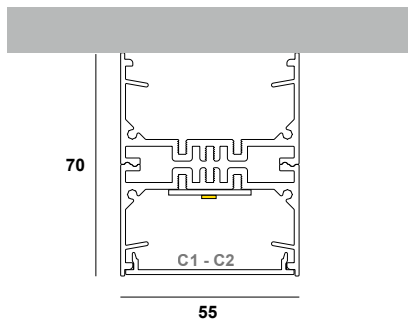

# LINEAR 55x70 / Datasheet

material	Pcb details	CRI	lumen output / W
Extruded aluminium	Zhaga-Compliant Dimensions	Ra>80 (Ra>90 on request)	up to 195 Lm/W

covers	profile color	CCT	Dimming options
Acrylic Diffuser (-C1-) 	Anodised (AN)	3000K (3)	Push
	Black (BL)	4000K (4)	DALI
	White (WH)	5000K (5)	TRIAC 0/1-10V
Acrylic Microprismatic (-C2-) 	RAL (RL)	6500K (6)	CASAMBI
			Analog 0/1-10V

c. Μήκος / length

Διατίθεται και σε μήκη έως 600cm. / Available in lengths up to 600cm.

length	code	length	code	length	code	length	code
60cm	<b>-60-</b>	180cm	<b>-180-</b>	300cm	<b>-300-</b>	420cm	<b>-420-</b>
90cm	<b>-90-</b>	210cm	<b>-210-</b>	330cm	<b>-330-</b>	450cm	<b>-450-</b>
120cm	<b>-120-</b>	240cm	<b>-240-</b>	360cm	<b>-360-</b>	480cm	<b>-480-</b>
150cm	<b>-150-</b>	270cm	<b>-270-</b>	390cm	<b>-390-</b>		

## LINEAR 55x70 / Lumen output tables

CATEGORY 1A 350mA (1A)	code	length	watt	lumens 3000K	lumens 4000K	lumens 5000K	lumens 6500K
	5570-1A-60	60cm	7,8	1390	1470	1470	1440
	5570-1A-90	90cm	11,7	2085	2205	2205	2160
	5570-1A-120	120cm	15,6	2780	2940	2940	2880
	5570-1A-150	150cm	19,5	3475	3675	3675	3600
	5570-1A-180	180cm	23,4	4170	4410	4410	4320
	5570-1A-210	210cm	27,3	4865	5145	5145	5040
	5570-1A-240	240cm	31,2	5560	5880	5880	5760
	5570-1A-270	270cm	35,1	6255	6615	6615	6480
	5570-1A-300	300cm	39	6950	7350	7350	7200
	5570-1A-330	330cm	42,9	7645	8085	8085	7920
	5570-1A-360	360cm	46,8	8340	8820	8820	8640
	5570-1A-390	390cm	50,7	9035	9555	9555	9360
	5570-1A-420	420cm	54,6	9730	10290	10290	10080
	5570-1A-450	450cm	58,5	10425	11025	11025	10800
	5570-1A-480	480cm	62,4	11120	11760	11760	11520