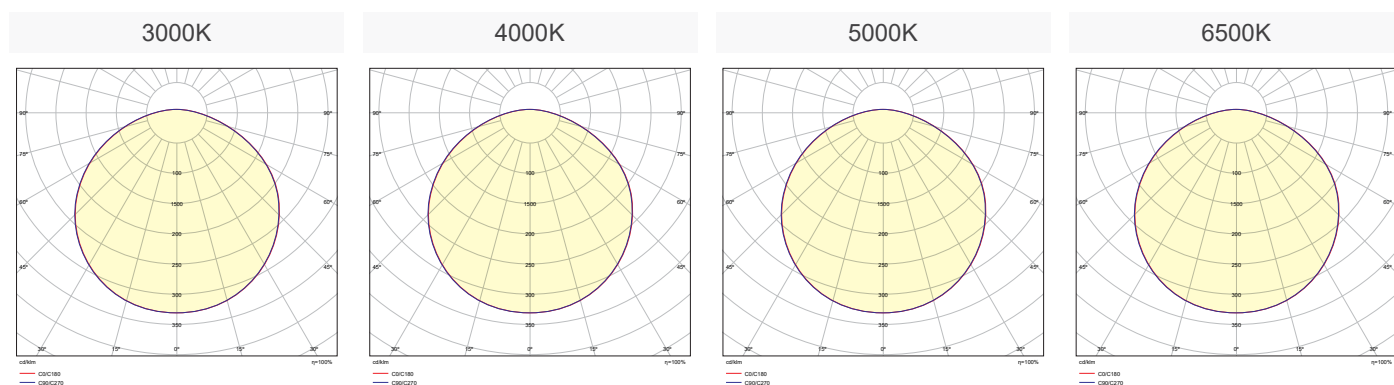

Wattage: 13.5 W/m

LIGHT DISTRIBUTION

LINEAR 55x70 LUMEN OUTPUT TABLES

CATEGORY 1B 500mA (1B)	SKU	Length	Wattage	Lumens 3000K	Lumens 4000K	Lumens 5000K	Lumens 6500K
	5570-SF-1B-57cm	57cm	11.6	1960	2070	2070	2020
	5570-SF-1B-85cm	85cm	17.4	2940	3105	3105	3030
	5570-SF-1B-113cm	113cm	23.2	3920	4140	4140	4040
	5570-SF-1B-141cm	141cm	29	4900	5175	5175	5050
	5570-SF-1B-169cm	169cm	34.8	5880	6210	6210	6060
	5570-SF-1B-197cm	197cm	40.6	6860	7245	7245	7070
	5570-SF-1B-225cm	225cm	46.4	7840	8280	8280	8080
	5570-SF-1B-253cm	253cm	52.2	8820	9315	9315	9090
	5570-SF-1B-281cm	281cm	58	9800	10350	10350	10100
	5570-SF-1B-309cm	309cm	63.8	10780	11385	11385	11110
	5570-SF-1B-337cm	337cm	69.6	11760	12420	12420	12120
	5570-SF-1B-365cm	365cm	75.4	12740	13455	13455	13130
	5570-SF-1B-393cm	393cm	81.2	13720	14490	14490	14140
	5570-SF-1B-421cm	421cm	87	14700	15525	15525	15150
	5570-SF-1B-449cm	449cm	92.8	15680	16560	16560	16160

Wattage: 20 W/m

LIGHT DISTRIBUTION

LINEAR 55x70 LUMEN OUTPUT TABLES

CATEGORY 2A 350mA (2A)	SKU	Length	Wattage	Lumens 3000K	Lumens 4000K	Lumens 5000K	Lumens 6500K
	5570-SF-2A-57cm	57cm	23.6	4080	4380	4380	4080
	5570-SF-2A-85cm	85cm	35.4	6120	6570	6570	6120
	5570-SF-2A-113cm	113cm	47.2	8160	8760	8760	8160
	5570-SF-2A-141cm	141cm	59	10200	10950	10950	10200
	5570-SF-2A-169cm	169cm	70.8	12240	13140	13140	12240
	5570-SF-2A-197cm	197cm	82.6	14280	15330	15330	14280
	5570-SF-2A-225cm	225cm	94.4	16320	17520	17520	16320
	5570-SF-2A-253cm	253cm	106.2	18360	19710	19710	18360
	5570-SF-2A-281cm	281cm	118	20400	21900	21900	20400
	5570-SF-2A-309cm	309cm	129.8	22440	24090	24090	22440
	5570-SF-2A-337cm	337cm	141.6	24480	26280	26280	24480
	5570-SF-2A-365cm	365cm	153.4	26520	28470	28470	26520
	5570-SF-2A-393cm	393cm	165.2	28560	30660	30660	28560
	5570-SF-2A-421cm	421cm	177	30600	32850	32850	30600
5570-SF-2A-449cm	449cm	188.8	32640	35040	35040	32640	