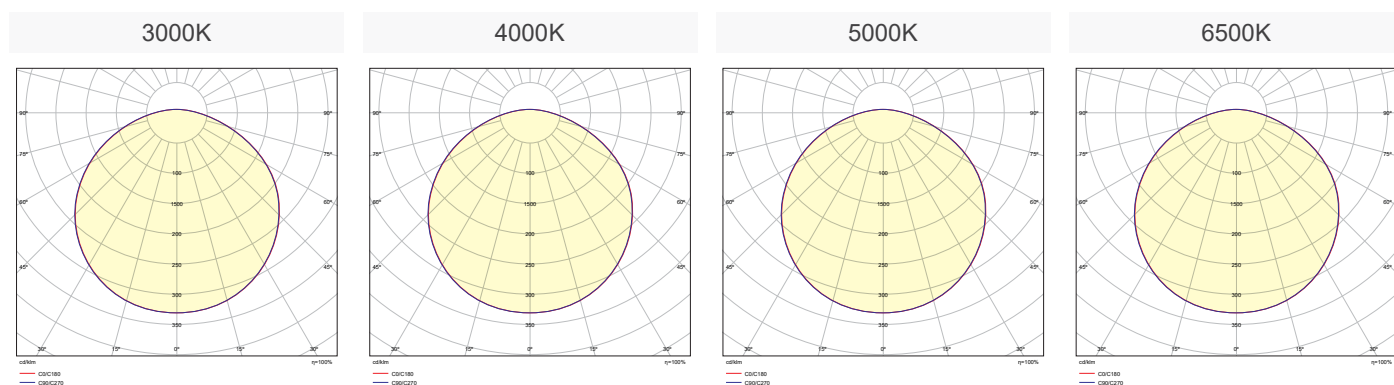

ΠΑΡΑΔΕΙΓΜΑ ΚΩΔΙΚΟΥ ΠΡΟΪΟΝΤΟΣ | PRODUCT CODE EXAMPLE

LINEAR 55×70, 1A, 88cm, 3000K, Black, with Acrylic Diffuser, Dimmable

SKU: 5570-SF-1A-88cm-30K-BL-AD-D

LINEAR 55x70 LUMEN OUTPUT TABLES

CATEGORY 1A 350mA (1A)	SKU	Length	Wattage	Lumens 3000K	Lumens 4000K	Lumens 5000K	Lumens 6500K
	5570-SF-1A-57cm	57cm	7.8	1390	1470	1470	1440
	5570-SF-1A-85cm	85cm	11.7	2085	2205	2205	2160
	5570-SF-1A-113cm	113cm	15.6	2780	2940	2940	2880
	5570-SF-1A-141cm	141cm	19.5	3475	3675	3675	3600
	5570-SF-1A-169cm	169cm	23.4	4170	4410	4410	4320
	5570-SF-1A-197cm	197cm	27.3	4865	5145	5145	5040
	5570-SF-1A-225cm	225cm	31.2	5560	5880	5880	5760
	5570-SF-1A-253cm	253cm	35.1	6255	6615	6615	6480
	5570-SF-1A-281cm	281cm	39	6950	7350	7350	7200
	5570-SF-1A-309cm	309cm	42.9	7645	8085	8085	7920
	5570-SF-1A-337cm	337cm	46.8	8340	8820	8820	8640
	5570-SF-1A-365cm	365cm	50.7	9035	9555	9555	9360
	5570-SF-1A-393cm	393cm	54.6	9730	10290	10290	10080
	5570-SF-1A-421cm	421cm	58.5	10425	11025	11025	10800
5570-SF-1A-449cm	449cm	62.4	11120	11760	11760	11520	

Wattage: 13.5 W/m

LIGHT DISTRIBUTION

LINEAR 55x70 LUMEN OUTPUT TABLES

CATEGORY 1B 500mA (1B)	SKU	Length	Wattage	Lumens 3000K	Lumens 4000K	Lumens 5000K	Lumens 6500K
	5570-SF-1B-57cm	57cm	11.6	1960	2070	2070	2020
	5570-SF-1B-85cm	85cm	17.4	2940	3105	3105	3030
	5570-SF-1B-113cm	113cm	23.2	3920	4140	4140	4040
	5570-SF-1B-141cm	141cm	29	4900	5175	5175	5050
	5570-SF-1B-169cm	169cm	34.8	5880	6210	6210	6060
	5570-SF-1B-197cm	197cm	40.6	6860	7245	7245	7070
	5570-SF-1B-225cm	225cm	46.4	7840	8280	8280	8080
	5570-SF-1B-253cm	253cm	52.2	8820	9315	9315	9090
	5570-SF-1B-281cm	281cm	58	9800	10350	10350	10100
	5570-SF-1B-309cm	309cm	63.8	10780	11385	11385	11110
	5570-SF-1B-337cm	337cm	69.6	11760	12420	12420	12120
	5570-SF-1B-365cm	365cm	75.4	12740	13455	13455	13130
	5570-SF-1B-393cm	393cm	81.2	13720	14490	14490	14140
	5570-SF-1B-421cm	421cm	87	14700	15525	15525	15150
	5570-SF-1B-449cm	449cm	92.8	15680	16560	16560	16160