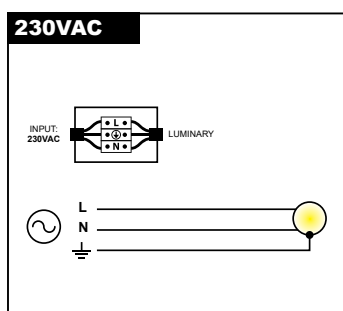

LINEAR 55x70 MANUAL

ΟΔΗΓΙΕΣ ΕΓΚΑΤΑΣΤΑΣΗΣ INSTALLATION INSTRUCTIONS

ΣΗΜΑΝΤΙΚΟ:

Αυτό το εξάρτημα πρέπει να εγκατασταθεί από εξειδικευμένο ηλεκτρολόγο.

Η BarisLight δεν φέρει ευθύνη για τυχόν ζητήματα που προκύπτουν από ακατάλληλη εγκατάσταση που δεν συμμορφώνεται με τα τοπικά πρότυπα ασφαλείας.

Παρακαλούμε δώστε ένα αντίγραφο αυτών των οδηγιών στο άτομο που είναι υπεύθυνο για τη συντήρηση της εγκατάστασης.

IMPORTANT:

This luminaire must be installed by a qualified electrician.

Disclaimer:

BarisLight is not liable for any issues arising from improper installation that does not comply with local safety standards.

Instructions:

Please provide a copy of these instructions to the person responsible for maintaining the installation.

ΔΙΑΔΙΚΑΣΙΑ ΚΑΛΩΔΙΩΣΗΣ WIRING PROCEDURE

1. Κλείστε τον κεντρικό διακόπτη ρεύματος.
  2. Συνδέστε τα φωτιστικά στη μονάδα παροχής ρεύματος.
  3. Συνδέστε τη μονάδα τροφοδοσίας στο ηλεκτρικό δίκτυο.
  4. Ενεργοποιήστε τον κεντρικό διακόπτη ρεύματος.
1. Turn off the main power switch.
  2. Connect the luminaires to the power supply unit.
  3. Connect the power supply unit to the electrical network.
  4. Turn on the main power switch.

Σημείωση ασφαλείας: Βεβαιωθείτε ότι ο κεντρικός διακόπτης λειτουργίας είναι απενεργοποιημένος κατά τη διάρκεια όλων των διαδικασιών συντήρησης και εγκατάστασης.

Προειδοποίηση: Αποφύγετε τη σύνδεση πάρα πολλών φωτιστικών παράλληλα σε μία μόνο μονάδα τροφοδοσίας για να αποφευχθεί η υπερφόρτωση.

Safety Notice: Ensure the main power switch is turned off during all maintenance and installation procedures.

Warning: Avoid connecting too many luminaires in parallel to a single power supply unit to prevent overloading.