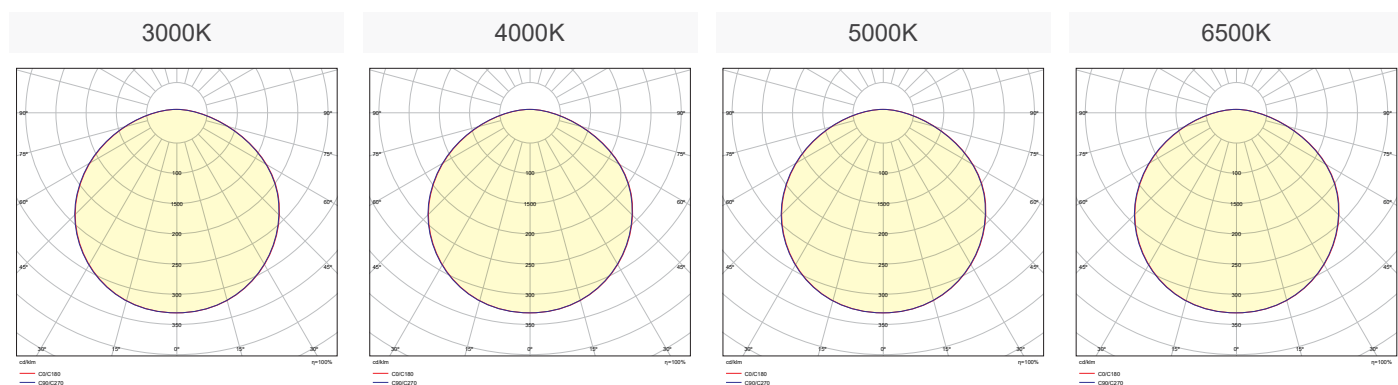

LINEAR 55x70 LUMEN OUTPUT TABLES

CATEGORY 2B 500mA (2B)	SKU	Length	Wattage	Lumens 3000K	Lumens 4000K	Lumens 5000K	Lumens 6500K
	5570-SF-2B-57cm	57cm	35	5700	6140	6140	5700
	5570-SF-2B-85cm	85cm	52.5	8550	9210	9210	8550
	5570-SF-2B-113cm	113cm	70	11400	12280	12280	11400
	5570-SF-2B-141cm	141cm	87.5	14250	15350	15350	14250
	5570-SF-2B-169cm	169cm	105	17100	18420	18420	17100
	5570-SF-2B-197cm	197cm	122.5	19950	21490	21490	19950
	5570-SF-2B-225cm	225cm	140	22800	24560	24560	22800
	5570-SF-2B-253cm	253cm	157.5	25650	27630	27630	25650
	5570-SF-2B-281cm	281cm	175	28500	30700	30700	28500
	5570-SF-2B-309cm	309cm	192.5	31350	33770	33770	31350
	5570-SF-2B-337cm	337cm	210	34200	36840	36840	34200
	5570-SF-2B-365cm	365cm	227.5	37050	39910	39910	37050
	5570-SF-2B-393cm	393cm	245	39900	42980	42980	39900
	5570-SF-2B-421cm	421cm	262.5	42750	46050	46050	42750
5570-SF-2B-449cm	449cm	280	45600	49120	49120	45600	

Wattage: 60.5 W/m

LIGHT DISTRIBUTION