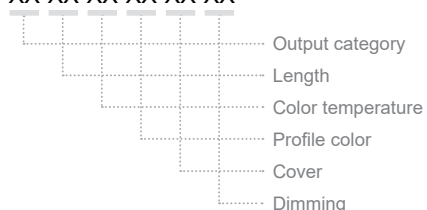

LINEAR 55x70

SKU: 5570-SF - XX-XX-XX-XX-XX-XX

ΠΕΡΙΕΧΟΜΕΝΑ / CONTENTS

DATASHEET	1
PRODUCT CODE GENERATOR	2
LUMEN OUTPUT TABLES	3
MANUAL	7

DATASHEET

GENERAL INFORMATION

APPLICATION	Indoor / Surface mounted
DIRECTION OF MOUNTING	Ceiling / Wall
MATERIAL	Extruded aluminium
PCB DETAILS	Zhaga-Compliant Dimensions
PROFILE DIMENSIONS (W×H)	55 × 70mm
IP RATING	IP20
CRI	Ra>80 (Ra>90 on request)
VOLTAGE	230VAC
DIMMING OPTIONS	Push / DALI / TRIAC 0/1-10V / CASAMBI / Analog 0/1-10V
LUMEN OUTPUT / W	Up to 195 Lm/W
LIFE TIME	72000 hours
WARRANTY	5 years
ORIGIN	Greece

LINEAR 55×70 PRODUCT CODE GENERATOR

a. 5570-SF-

b. ΚΑΤΗΓΟΡΙΑ ΑΠΟΔΟΣΗΣ | OUTPUT CATEGORY

Ανατρέξτε στους πίνακες απόδοσης και διαλέξτε την απόδοση που απαιτεί ο χώρος σας. Η ισχύς προκύπτει από την κατηγορία απόδοσης (1A / 1B / 2A / 2B) και από τη θερμοκρασία φωτός (3000K / 4000K / 5000K / 6500K) που θα επιλέξετε.