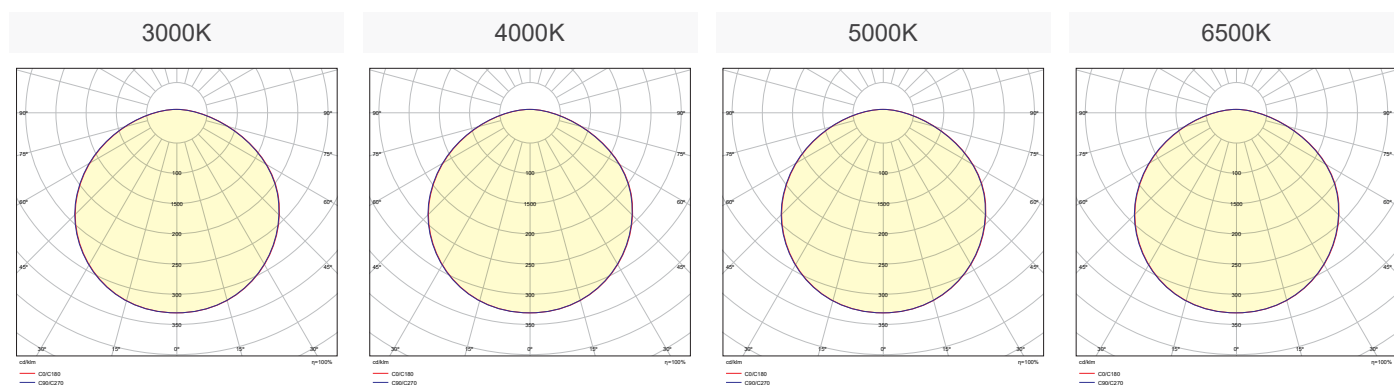

LINEAR SURFACE 55×70 LUMEN OUTPUT TABLES

CATEGORY 1A 350mA (1A)	SKU	Length	Wattage	Lumens 3000K	Lumens 4000K	Lumens 5000K	Lumens 6500K
	5570-SF-1A-57cm	57cm	7.8	1390	1470	1470	1440
	5570-SF-1A-85cm	85cm	11.7	2085	2205	2205	2160
	5570-SF-1A-113cm	113cm	15.6	2780	2940	2940	2880
	5570-SF-1A-141cm	141cm	19.5	3475	3675	3675	3600
	5570-SF-1A-169cm	169cm	23.4	4170	4410	4410	4320
	5570-SF-1A-197cm	197cm	27.3	4865	5145	5145	5040
	5570-SF-1A-225cm	225cm	31.2	5560	5880	5880	5760
	5570-SF-1A-253cm	253cm	35.1	6255	6615	6615	6480
	5570-SF-1A-281cm	281cm	39	6950	7350	7350	7200
	5570-SF-1A-309cm	309cm	42.9	7645	8085	8085	7920
	5570-SF-1A-337cm	337cm	46.8	8340	8820	8820	8640
	5570-SF-1A-365cm	365cm	50.7	9035	9555	9555	9360
	5570-SF-1A-393cm	393cm	54.6	9730	10290	10290	10080
	5570-SF-1A-421cm	421cm	58.5	10425	11025	11025	10800
5570-SF-1A-449cm	449cm	62.4	11120	11760	11760	11520	

Wattage: 13.5 W/m

LIGHT DISTRIBUTION