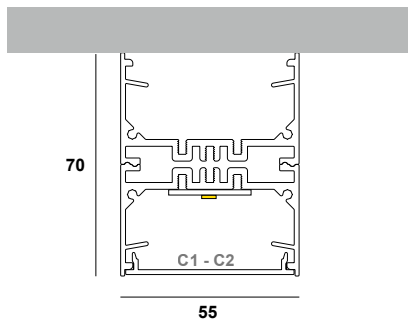

LINEAR 55x70 / Datasheet

material	Pcb details	CRI	lumen output / W
Extruded aluminium	Zhaga-Compliant Dimensions	Ra>80 (Ra>90 on request)	up to 195 Lm/W

covers	profile color	CCT	Dimming options
Acrylic Diffuser (-C1-) 	Anodised (AN)	3000K (3)	Push
	Black (BL)	4000K (4)	DALI
	White (WH)	5000K (5)	TRIAC 0/1-10V
Acrylic Microprismatic (-C2-) 	RAL (RL)	6500K (6)	CASAMBI
		TUNABLE 2700K - 6500K (TN)	Analog 0/1-10V

5570 - XX - XXX - X - XX - XX - X

(a) Κωδικός Γραμμικού Linear Code
 (b) Κατηγορία Category
 (c) Μήκος Length
 (d) Θερμοκρασία φωτός Color Temperature
 (e) Χρώμα Color
 (f) Κάλυμμα Cover
 (g) Αυξομείωση έντασης φωτός Dimming

c. Μήκος / length

Διατίθεται και σε μήκη πολλαπλάσια των 14 εκατοστών, έως 600cm. / Available in lengths that are multiples of 14 centimeters, up to 600cm.

length	code	length	code	length	code	length	code
57cm	-57-	169cm	-169-	281cm	-281-	393cm	-393-
85cm	-85-	197cm	-197-	309cm	-309-	421cm	-421-
113cm	-113-	225cm	-225-	337cm	-337-	449cm	-449-
141cm	-141-	253cm	-253-	365cm	-365-		

CATEGORY 2A 350mA (2A)	code	length	watt	lumens 3000K	lumens 4000K	lumens 5000K	lumens 6500K
	5570-2A-57	57cm	23.6	4080	4380	4380	4080
	5570-2A-85	85cm	35.4	6120	6570	6570	6120
	5570-2A-113	113cm	47.2	8160	8760	8760	8160
	5570-2A-141	141cm	59	10200	10950	10950	10200
	5570-2A-169	169cm	70.8	12240	13140	13140	12240
	5570-2A-197	197cm	82.6	14280	15330	15330	14280
	5570-2A-225	225cm	94.4	16320	17520	17520	16320
	5570-2A-253	253cm	106.2	18360	19710	19710	18360
	5570-2A-281	281cm	118	20400	21900	21900	20400
	5570-2A-309	309cm	129.8	22440	24090	24090	22440
	5570-2A-337	337cm	141.6	24480	26280	26280	24480
	5570-2A-365	365cm	153.4	26520	28470	28470	26520
	5570-2A-393	393cm	165.2	28560	30660	30660	28560
	5570-2A-421	421cm	177	30600	32850	32850	30600
	5570-2A-449	449cm	188.8	32640	35040	35040	32640