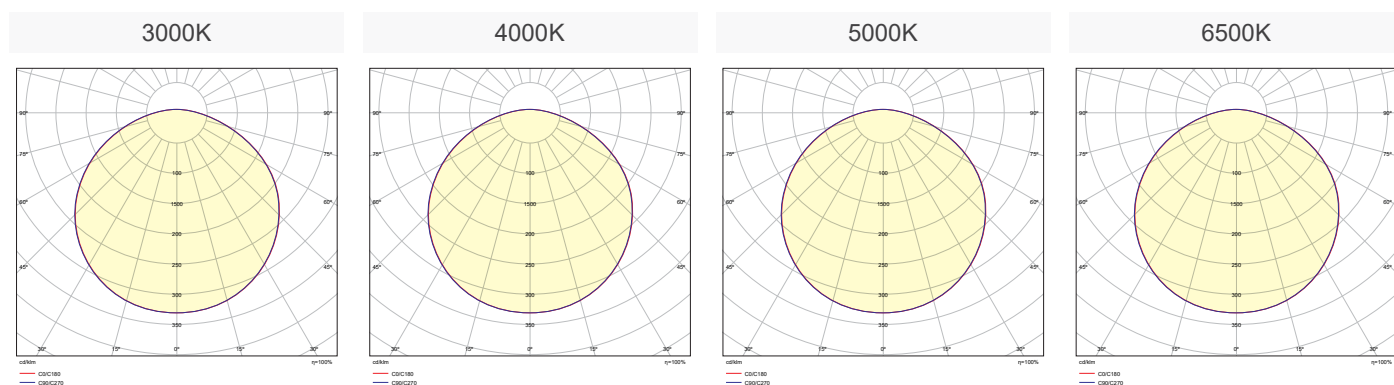

CATEGORY 1A 350mA (1A)	SKU	Length	Wattage	Lumens 3000K	Lumens 4000K	Lumens 5000K	Lumens 6500K
	S5570-SPD-1A-57cm	57cm	7.8	1390	1470	1470	1440
	S5570-SPD-1A-85cm	85cm	11.7	2085	2205	2205	2160
	S5570-SPD-1A-113cm	113cm	15.6	2780	2940	2940	2880
	S5570-SPD-1A-141cm	141cm	19.5	3475	3675	3675	3600
	S5570-SPD-1A-169cm	169cm	23.4	4170	4410	4410	4320
	S5570-SPD-1A-197cm	197cm	27.3	4865	5145	5145	5040
	S5570-SPD-1A-225cm	225cm	31.2	5560	5880	5880	5760
	S5570-SPD-1A-253cm	253cm	35.1	6255	6615	6615	6480
	S5570-SPD-1A-281cm	281cm	39	6950	7350	7350	7200
	S5570-SPD-1A-309cm	309cm	42.9	7645	8085	8085	7920
	S5570-SPD-1A-337cm	337cm	46.8	8340	8820	8820	8640
	S5570-SPD-1A-365cm	365cm	50.7	9035	9555	9555	9360
	S5570-SPD-1A-393cm	393cm	54.6	9730	10290	10290	10080
	S5570-SPD-1A-421cm	421cm	58.5	10425	11025	11025	10800
S5570-SPD-1A-449cm	449cm	62.4	11120	11760	11760	11520	

Wattage: 13.5 W/m

LIGHT DISTRIBUTION

LINEAR SUSPENDED 55×70 LUMEN OUTPUT TABLES

CATEGORY 1B 500mA (1B)	SKU	Length	Wattage	Lumens 3000K	Lumens 4000K	Lumens 5000K	Lumens 6500K
	S5570-SPD-1B-57cm	57cm	11.6	1960	2070	2070	2020
	S5570-SPD-1B-85cm	85cm	17.4	2940	3105	3105	3030
	S5570-SPD-1B-113cm	113cm	23.2	3920	4140	4140	4040
	S5570-SPD-1B-141cm	141cm	29	4900	5175	5175	5050
	S5570-SPD-1B-169cm	169cm	34.8	5880	6210	6210	6060
	S5570-SPD-1B-197cm	197cm	40.6	6860	7245	7245	7070
	S5570-SPD-1B-225cm	225cm	46.4	7840	8280	8280	8080
	S5570-SPD-1B-253cm	253cm	52.2	8820	9315	9315	9090
	S5570-SPD-1B-281cm	281cm	58	9800	10350	10350	10100
	S5570-SPD-1B-309cm	309cm	63.8	10780	11385	11385	11110
	S5570-SPD-1B-337cm	337cm	69.6	11760	12420	12420	12120
	S5570-SPD-1B-365cm	365cm	75.4	12740	13455	13455	13130
	S5570-SPD-1B-393cm	393cm	81.2	13720	14490	14490	14140
	S5570-SPD-1B-421cm	421cm	87	14700	15525	15525	15150
	S5570-SPD-1B-449cm	449cm	92.8	15680	16560	16560	16160