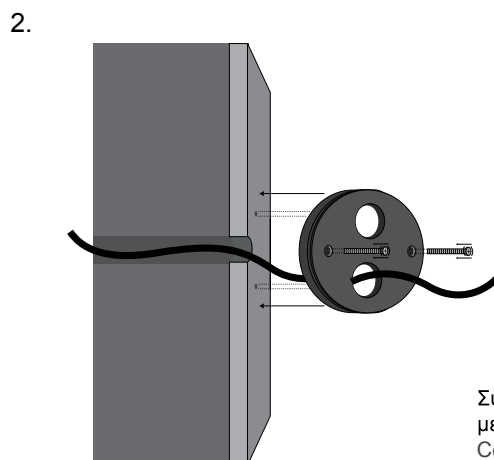

application	Indoor / Wall Mounted
material	Aluminium
life time	50.000 hrs
warranty	3-5 years (*5 yrs upon request)
origin	Made in Greece

height	wattage	rosette placement	color	CCT	CRI	Voltage	IP	Dimmable
850mm (085)	6W	In the middle (R1)	Black (BL)	2700K (27K)	Ra80 (80)	12VDC (V1)	IP20 (20)	Yes (D)
1200mm (120)	11W	2/3 of profile (R2)	White (WH)	3000K (30K)	Ra90 (90)	24VDC (V2)	IP44 (44)	Please get the corresponding Controllers / Dimmers from our wide range of products.
1500mm (150)	14W	Bottom (R3)	Anodised (AN)	4000K (40K)	Ra95 (95)	230VAC (V3)	IP54 (54)	
1800mm (180)	16W	Other (R)	RAL colors (RL)	5000K (50K)				
			Nickel plating (NK)	6000K (60K)				
			No color (L)	(R) / (G) / (B) / (AM)				

Δημιουργία Κωδικού προϊόντος / Product Code generator

12CLCP - height - rosette placement - color - CCT - CRI - IP - dimmable)

(ex. 12CLCP-085-R3-BL-30K-80-V3-20-D for WALL 12 O'CLOCK PICO Bottom Rosette 850mm 6W Black 3000K Ra80 230VAC IP20 dimmable)

WALL 12 O'CLOCK PICO / Manual

*5 yrs upon request

4. Εφαρμογή στον τοίχο /
Application on the wall

Εφαρμόστε το φωτιστικό στην τοποθετημένη
βάση και βιδώστε το πάνω της με δεξιόστροφη
περιστροφή μέχρι να σταθεροποιηθεί. /
Apply the lamp to the mounted base and
tighten it with a clockwise rotation until it
is firmly stabilized on the base.