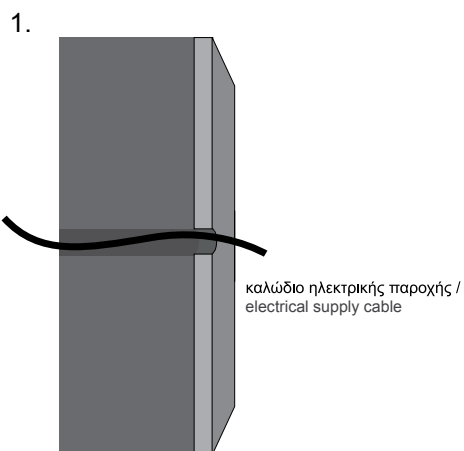

application	Indoor / Wall Mounted
material	Aluminium
life time	50.000 hrs
warranty	3-5 years (*5 yrs upon request)
origin	Made in Greece

height	wattage	rosette placement	color	CCT	CRI	Voltage	IP	Dimmable
850mm (085)	6W	In the middle (R1)	Black (BL)	2700K (27K)	Ra80 (80)	12VDC (V1)	IP20 (20)	Yes (D)
1200mm (120)	11W	2/3 of profile (R2)	White (WH)	3000K (30K)	Ra90 (90)	24VDC (V2)	IP44 (44)	Please get the corresponding Controllers / Dimmers from our wide range of products.
1500mm (150)	14W	Bottom (R3)	Anodised (AN)	4000K (40K)	Ra95 (95)	230VAC (V3)	IP54 (54)	
1800mm (180)	16W	Other (R)	RAL colors (RL)	5000K (50K)				
			Nickel plating (NK)	6000K (60K)				
			No color (L)	(R) / (G) / (B) / (AM)				

Δημιουργία Κωδικού προϊόντος / Product Code generator

12CLCP - height - rosette placement - color - CCT - CRI - IP - dimmable)

(ex. 12CLCP-085-R3-BL-30K-80-V3-20-D for WALL 12 O'CLOCK PICO Bottom Rosette 850mm 6W Black 3000K Ra80 230VAC IP20 dimmable)

WALL 12 O'CLOCK PICO / Manual

*5 yrs upon request

4. Εφαρμογή στον τοίχο /
Application on the wall

Εφαρμόστε το φωτιστικό στην τοποθετημένη
βάση και βιδώστε το πάνω της με δεξιόστροφη
περιστροφή μέχρι να σταθεροποιηθεί. /
Apply the lamp to the mounted base and
tighten it with a clockwise rotation until it
is firmly stabilized on the base.