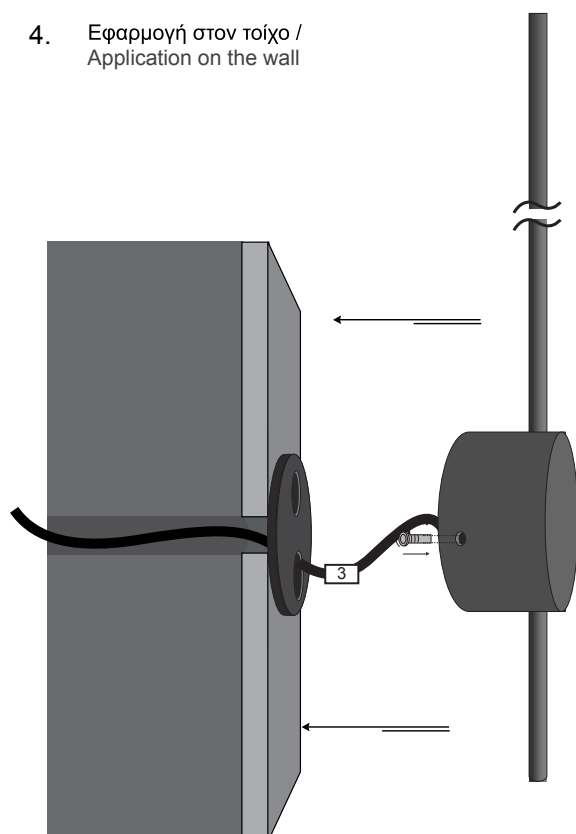

application	Indoor / Wall Mounted
material	Aluminium
life time	50.000 hrs
warranty	3-5 years (*5 yrs upon request)
origin	Made in Greece

height	wattage	rosette placement	color	CCT	CRI	Voltage	IP	Dimmable
850mm (085)	6W	In the middle (R1)	Black (BL)	2700K (27K)	Ra80 (80)	12VDC (V1)	IP20 (20)	Yes (D)
1200mm (120)	11W	2/3 of profile (R2)	White (WH)	3000K (30K)	Ra90 (90)	24VDC (V2)	IP44 (44)	Please get the corresponding Controllers / Dimmers from our wide range of products.
1500mm (150)	14W	Bottom (R3)	Anodised (AN)	4000K (40K)	Ra95 (95)	230VAC (V3)	IP54 (54)	
1800mm (180)	16W	Other (R)	RAL colors (RL)	5000K (50K)				
			Nickel plating (NK)	6000K (60K)				
			No color (L)	(R) / (G) / (B) / (AM)				

Δημιουργία Κωδικού προϊόντος / Product Code generator

12CLCP - height - rosette placement - color - CCT - CRI - IP - dimmable)

(ex. 12CLCP-085-R3-BL-30K-80-V3-20-D for WALL 12 O'CLOCK PICO Bottom Rosette 850mm 6W Black 3000K Ra80 230VAC IP20 dimmable)

WALL 12 O'CLOCK PICO / Manual

*5 yrs upon request

4. Εφαρμογή στον τοίχο /
Application on the wall

Εφαρμόστε το φωτιστικό στην τοποθετημένη
βάση και βιδώστε το πάνω της με δεξιόστροφη
περιστροφή μέχρι να σταθεροποιηθεί. /
Apply the lamp to the mounted base and
tighten it with a clockwise rotation until it
is firmly stabilized on the base.