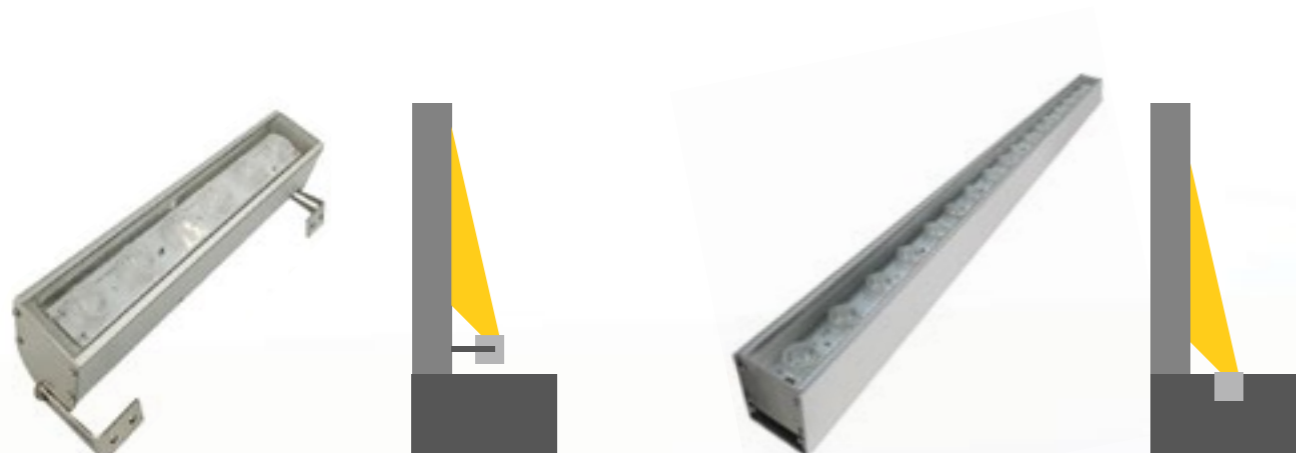

Wall washers

φωτισμός πρόσοψης

Τα 'wallwashers' είναι ιδανικά για το φωτισμό μεγάλων επιφανειών. Μπορούν να χρησιμοποιηθούν σε δημόσια πολιτιστικά κτίρια, μουσεία και galleries. Είναι ένα εργαλείο που χρησιμοποιείται κυρίως από τους σχεδιαστές φωτισμού για να αναδείξουν επιφάνειες κτιρίων ή αρχιτεκτονικές κατασκευές. Στην BarisLight® σας προμηθεύουμε με γραμμικά φωτιστικά πρόσοψης, επίτοιχης, είτε χωνευτής τοποθέτησης, όπως επίσης και τη δέσμη φωτός που θα αναδείξει καλύτερα την επιφάνεια που θέλετε να φωτίσετε. Διατίθενται σε μήκη από 30cm έως 300cm, και σε ό,τι θερμοκρασία φωτός επιθυμείτε, από 2700K, 3000K, 4000K, 5000K, 6000K, καθώς επίσης σε χρώματα αλλά και RGBW.