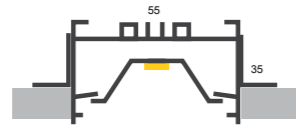

Indoor - wall

SADO Ceiling

Indoor ceiling

Γραμμικά συστήματα φωτισμού

UGR
19-22

Diffuse
Cover

Microprismatic
Cover

60° 90° UGR
16