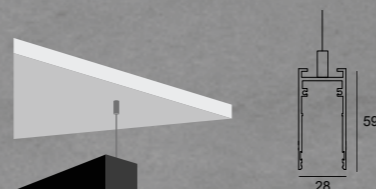

Διατίθενται σε θερμοκρασία φωτός 2700K, 3000K και 4000K, και χρώμα σώματος μαύρο και λευκό.

Magnetic Dot

Magnetic Linear

Magnetic Fold

Magnetic Spot

Magnetic Circle

Magnetic Pendant

Magnetic Neon

Χωνευτή τοποθέτηση

Επίτοιχη τοποθέτηση

Κρεμαστή τοποθέτηση

Coming soon!

Magnetic round track

Πλέον μπορείτε να βρείτε στην BarisLight® και τη νέα Super Slim Μαγνητική στρογγυλή ράγα Ø28mm. Η νέα αυτή προσθήκη στη σειρά των Μαγνητικών μας, έχει σκοπό να προσφέρει ακόμα περισσότερες επιλογές και καινοτόμες λύσεις για το φωτισμό του χώρου σας.