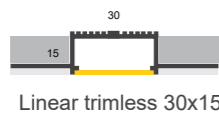

Indoor - wall

SADO Ceiling

Indoor ceiling

Γραμμικά συστήματα φωτισμού

UGR
19-22

Diffuse
Cover

Microprismatic
Cover

60° 90° UGR
16