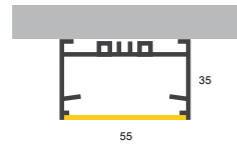

GILA 35x35

LENA 55x35

Με την έμπειρη κατασκευαστική μας ομάδα, δημιουργήστε φωτιστικά διαφόρων σχημάτων από κύκλους, καμπύλες, χωνευτά, επίτοιχα ή κρεμαστά.

Η BarisLight® προσφέρει τώρα την επιλογή των Γραμμικών Συστημάτων με Updown Lighting, επειδή μερικές φορές, εκτός από το δωμάτιο, η οροφή αξίζει επίσης έναν ωραίο φωτισμό. Ο γραμμικός φωτισμός Updown είναι μια αισθητικά ευχάριστη λύση φωτισμού που προσθέτει μια πινελιά φινέτσας σε κάθε χώρο. Αυτός ο τύπος φωτιστικού παρέχει τόσο προς τα πάνω όσο και προς τα κάτω φωτισμό, δημιουργώντας ένα όμορφο παιχνίδι φωτός και σκιάς.