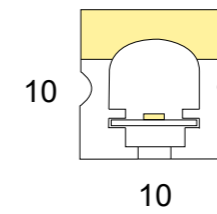

Διαθέσιμη σε 12V και 24V στα παρακάτω χρώματα:

Διαθέσιμη σε :

LED NEON STRIP 8x16mm
RGB IP67

LED NEON STRIP 12x22mm
RGBWW IP67

Διαθέσιμη σε :

TOP BEND

LED NEON STRIP
FLAT SHAPE 10X10 IP67

Διαθέσιμη σε :