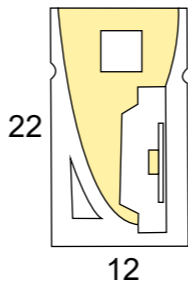

Διαθέσιμη σε 12V και 24V στα παρακάτω χρώματα:

Διαθέσιμη σε :

LED NEON STRIP 8x16mm
RGB IP67

LED NEON STRIP 12x22mm
RGBWW IP67

Διαθέσιμη σε :

TOP BEND

LED NEON STRIP
FLAT SHAPE 10X10 IP67

Διαθέσιμη σε :