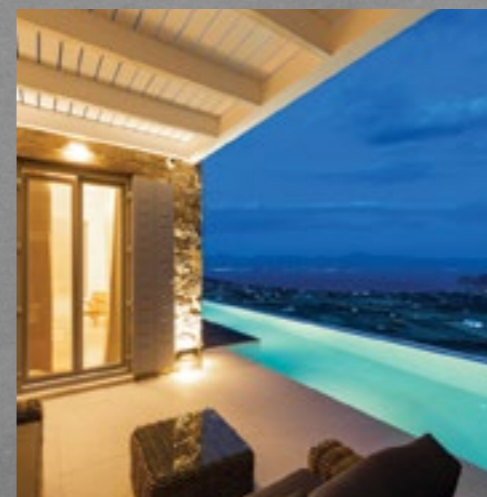

Για εμάς	1	Φωτιστικά Πισίνας - Συντριβανιού	31
Φωτιστικά Εσωτερικού χώρου	3	Οπτικές Ίνες	34
Γραμμικά συστήματα φωτισμού	7	Ταινίες LED	35
Μαγνητικά συστήματα φωτισμού	11	Ταινίες LED NEON	37
Φωτιστικά Εξωτερικού χώρου	15	Προφίλ	41
Σποτ	21	Τροφοδοτικά / Σταθερής τάσης	45
Wallwashers | Φωτισμός πρόσοψης	23	Controllers / Drivers	45
Κολωνάκια | Φωτιστικά κήπου	25	Φωτομετρική μελέτη	46
Χωνευτά γραμμικά δαπέδου	30	B2B BarisLight	47

Για εμάς

Η εταιρεία BARISLIGHT® έχει έδρα στην Πάτρα. Δραστηριοποιούμαστε στον χώρο του φωτισμού αλλά και στις μεθόδους εξοικονόμησης και διαχείρισης της ενέργειας από το 1998.

Η πορεία μας στην κατασκευή και τον σχεδιασμό φωτιστικών, ξεκίνησε από την γνώση και την εμπειρία του τελικού εγκαταστάτη αλλά και την ανάγκη του εξειδικευμένου σχεδιαστή να καλύψει από τις πιο απλές εφαρμογές μέχρι τις πιο σύνθετες, με ολοκληρωμένες λύσεις. Με το εξειδικευμένο προσωπικό και την τεχνογνωσία στον χώρο του φωτισμού και της ενέργειας η BARISLIGHT® έχει αναπτύξει ένα δίκτυο συνεργατών σε πολλές ευρωπαϊκές χώρες και συνεχώς αναπτύσσεται. Η συνεργασία μας με αρχιτέκτονες, μηχανικούς και μελετητές φωτισμού όλα αυτά τα χρόνια μας εμπνέουν να συνεχίσουμε την επιτυχημένη μας πορεία.

Με έμφαση στην προσέγγιση αλλά και την δυνατότητα εξειδικευμένης προσαρμογής των υπηρεσιών μας στις ανάγκες της οποιασδήποτε εφαρμογής φωτισμού, η BARISLIGHT® δημιουργεί και μοιράζεται με πάθος, μοναδικά, καινοτόμα φωτιστικά σώματα τελευταίας τεχνολογίας, με προσήλωση στο αποτέλεσμα και αφοσίωση στην τελειότητα. Ο καλός σχεδιασμός, η υψηλή ποιότητα και η συνέπεια των υπηρεσιών μας αποτελούν βασικά χαρακτηριστικά της εταιρείας.

Για εμάς

ΕΠΑΓΓΕΛΜΑΤΙΚΟΣ ΟΙΚΙΑΚΟΣ ΦΩΤΙΣΜΟΣ

Σου προμηθεύουμε τα ποιοτικότερα προϊόντα της αγοράς και φροντίζουμε για την σωστή επιλογή τους.

ΥΠΟΣΤΗΡΙΞΗ

Σε υποστηρίζουμε καθημερινά και σε συμβουλευόμαστε για τη βέλτιστη απόδοση του φωτισμού σου.

ΕΙΔΙΚΕΣ ΚΑΤΑΣΚΕΥΕΣ

Έχεις μία ξεχωριστή ιδέα φωτιστικού και θες να την κάνεις πράξη; Βρίσκεσαι στο κατάλληλο μέρος.

ΦΩΤΟΜΕΤΡΙΚΗ ΜΕΛΕΤΗ

Αναλαμβάνουμε εξ'ολοκλήρου την μελέτη του χώρου σου για την εγκατάσταση του κατάλληλου φωτισμού.