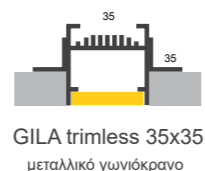

Deco 1 Wall

Wall 12 o'clock

Wall Linear DUO 67x38

Wall 30x25

Ο έμμεσος διακοσμητικός φωτισμός, όπως ένα ενδιαφέρον φωτιστικό τοίχου, μπορεί να προσφέρει περισσότερα από τη διακόσμηση ενός δωματίου. Ο διακοσμητικός φωτισμός είναι σημαντικός, αλλά ένας καλός σχεδιαστής φωτισμού θα τον συνδυάσει με τον αρχιτεκτονικό φωτισμό για ένα ολοκληρωμένο αποτέλεσμα. Τα WALL lights μπορούν να δημιουργήσουν την τέλεια ατμόσφαιρα για χαλάρωση.

Indoor - wall

SADO Ceiling

Indoor ceiling

Γραμμικά συστήματα φωτισμού

UGR
19-22

Diffuse
Cover

Microprismatic
Cover

60° 90° UGR
16