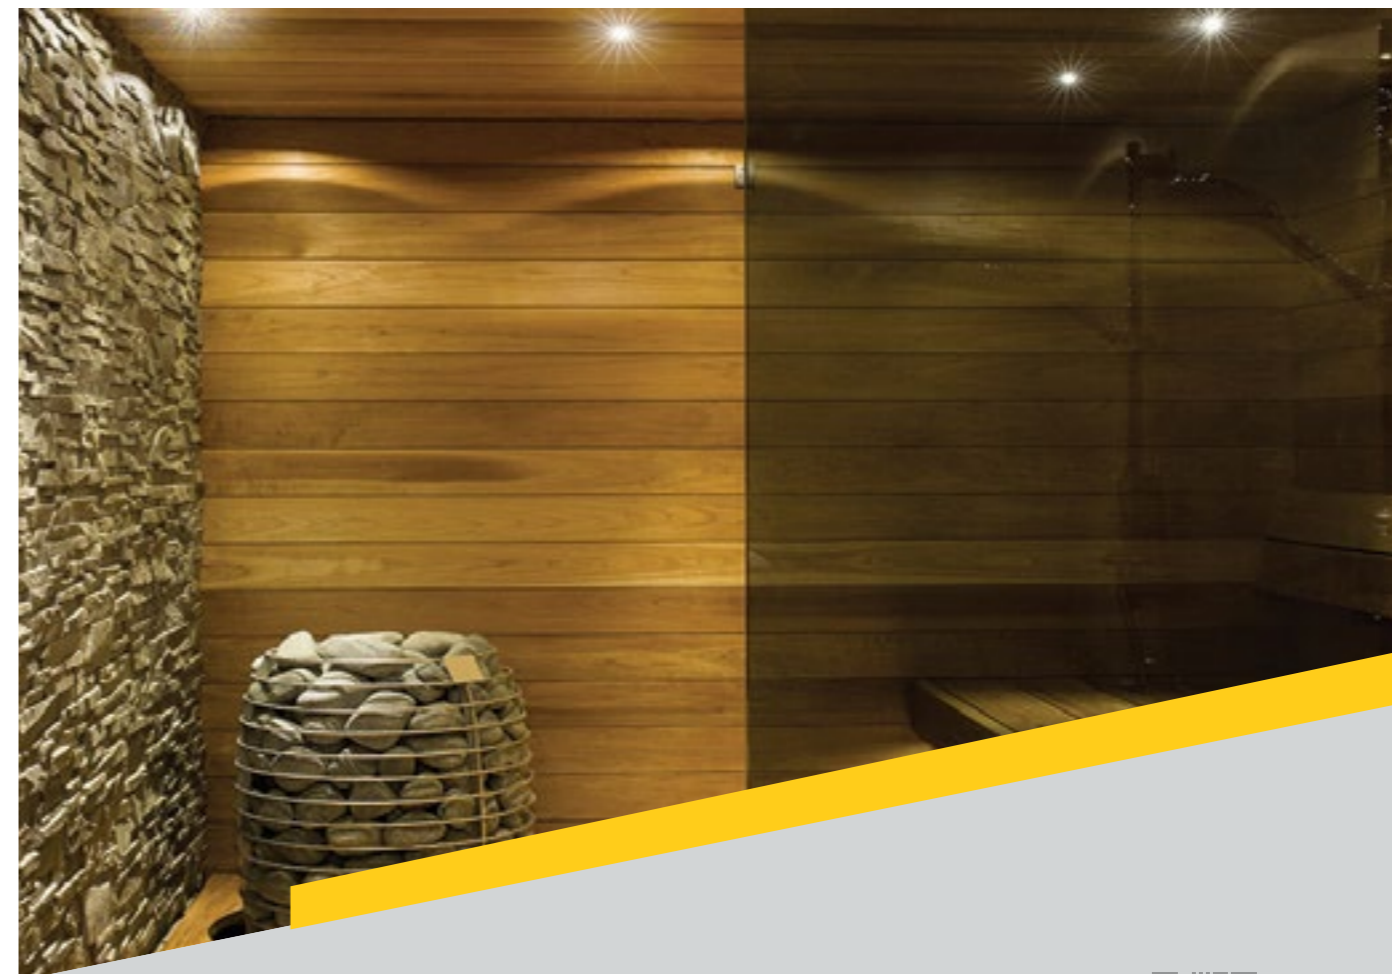

Φωτιστικά εξωτερικού χώρου

Dots® by BarisLight

Μια πέργκολα είναι πάντα μια όμορφη ιδέα για κάθε σπίτι αλλά και για τον επαγγελματικό σας χώρο. Μπορείτε να αναβαθμίσετε την πέργκολά σας προσθέτοντας τα Dot φωτιστικά της BarisLight®, και να δημιουργήσετε έναν επαρκή εξωτερικό φωτισμό. Επίσης είναι ιδανικά για κάθε υγρό δωμάτιο, χάρη στην αδιάβροχη και ανθεκτική κατασκευή τους.

Τα Dots μπορούν να χρησιμοποιηθούν για φωτισμό εσωτερικού και εξωτερικού χώρου με επαρκή και ποιοτικό φωτισμό καθώς επίσης διαθέτουν και την δυνατότητα dimming για να δημιουργήσετε την ατμόσφαιρα που επιθυμείτε.