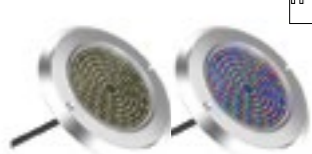

IP68

LED SWIM POOL D230MM
18W 12VDC WHITE-RGB
SUS316 IP68