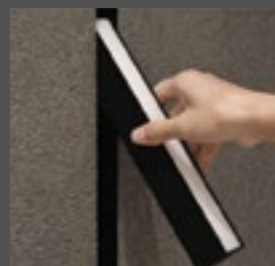

Μαγνητικά συστήματα φωτισμού

Γιατί να επιλέξετε τα μαγνητικά συστήματα της BarisLight®