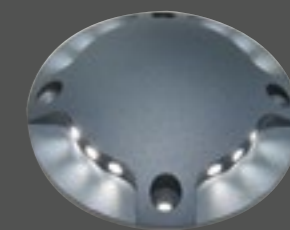

ΧΩΝΕΥΤΑ

Στην BarisLight® κατασκευάζουμε χωνευτά φωτιστικά εξωτερικού χώρου, ξεκινώντας από διαμέτρους Ø35 και φτάνοντας έως και 110mm. Μπορείτε να επιλέξετε το υλικό που απαιτείται για τη χρήση του φωτιστικού, από Αλουμίνιο, INOX, χαλκό μέχρι πλαστικό για μια πιο οικονομική λύση. Όλα τα φωτιστικά που κατασκευάζουμε διαθέτουν δυνατότητα Dimming για να δημιουργήσετε την ατμόσφαιρα που επιθυμείτε.

Τα Surface Lights της BarisLight® διατίθενται σε διάμετρο 130mm - 250mm και μπορούν να χρησιμοποιηθούν για φωτισμό εξωτερικού χώρου και προσόψεων.

Ground Beams

Step Beams

Η σειρά Ground Beam και Step Beam πρόκειται για ειδική κατασκευή της BarisLight® και διατίθενται σε όποιο χρώμα, μέγεθος και ένταση φωτισμού εσείς επιθυμείτε. Με τα ιδιαίτερα μοτίβα δέσμης φωτισμού που σχηματίζονται, είναι ιδανικά για να προσθέσουν ένα μοναδικό και μινιμαλ χαρακτήρα στον χώρο σας.