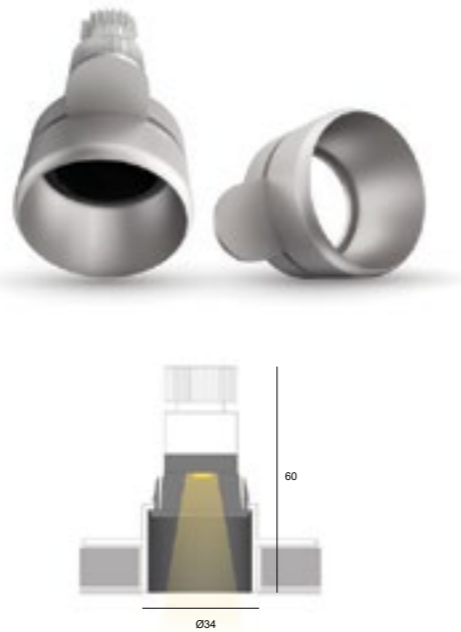

TRIMLESS DARK DOT R34

ΧΩΝΕΥΤΑ