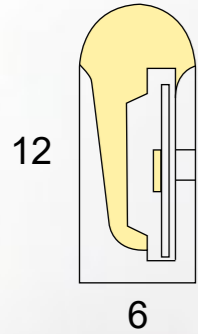

Ταινία LED

Ταινία LED COB

Ταινία Wallgrazing

Ταινίες NEON

SIDE BEND

LED NEON STRIP 6X12MM
12V/24V IP67

Με την απίστευτη ποικιλία σε ταινίες Led και Neon της BarisLight® μπορείτε να φτιάξετε πολύχρωμες και μοντέρνες δημιουργίες χάρη στις ατελείωτες δυνατότητες εφαρμογής τους σε εξωτερικούς και εσωτερικούς χώρους. Μπορούν να καμφθούν σε οποιοδήποτε σχήμα και να χρησιμοποιηθούν για την κατασκευή επιγραφών, τον στολισμό εξωτερικού χώρου καθώς και την δημιουργία πρωτότυπου κρυφού και γραμμικού φωτισμού.