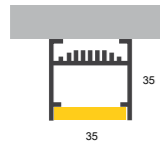

GILA 35x35

LENA 55x35

Με την έμπειρη κατασκευαστική μας ομάδα, δημιουργήστε φωτιστικά διαφόρων σχημάτων από κύκλους, καμπύλες, χωνευτά, επίτοιχα ή κρεμαστά.

Η BarisLight® προσφέρει τώρα την επιλογή των Γραμμικών Συστημάτων με Updown Lighting, επειδή μερικές φορές, εκτός από το δωμάτιο, η οροφή αξίζει επίσης έναν ωραίο φωτισμό. Ο γραμμικός φωτισμός Updown είναι μια αισθητικά ευχάριστη λύση φωτισμού που προσθέτει μια πινελιά φινέτσας σε κάθε χώρο. Αυτός ο τύπος φωτιστικού παρέχει τόσο προς τα πάνω όσο και προς τα κάτω φωτισμό, δημιουργώντας ένα όμορφο παιχνίδι φωτός και σκιάς.