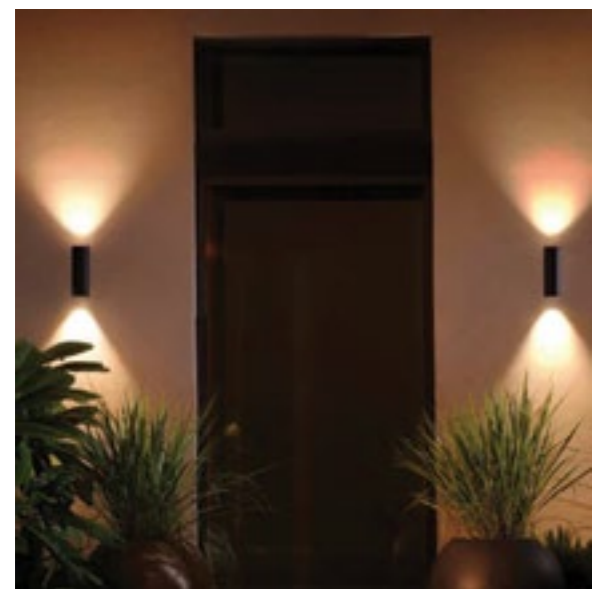

ΣΠΟΤ

Δαπέδου - Τοίχου

Η δυνατότητα κατασκευής για εφαρμογή σε εσωτερικούς και εξωτερικούς χώρους είναι αυτό που κάνει τα "SPOT" τόσο διαφορετικά. Είτε πρόκειται για τον κήπο ή το σαλόνι σας. Τα spots είναι η ιδανική επιλογή. Μπορούν να τοποθετηθούν σε τοίχους ή επιφάνειες εδάφους και μπορούν εύκολα να προσαρμοστούν και να ρυθμιστούν σε οποιοδήποτε χρώμα, μέγεθος ή υλικό που ταιριάζει καλύτερα στις ανάγκες του χώρου σας.

Τοίχου

Οροφής