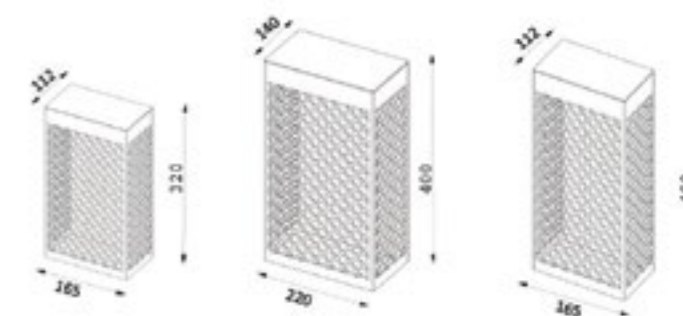

SUNSET R35

Δημιουργήστε ατμοσφαιρικούς και στυλάτους χώρους με την σειρά φωτιστικών "SUNSET". Διακριτικό και μοναδικό design.

SUNSET R130

CAVEA E27 15W LED MAX 230VAC INOX

Η απλικά "CAVEA" είναι εύκολη στην εφαρμογή στον εξωτερικό σας χώρο. Καθώς πρόκειται για ειδική κατασκευή, η BarisLight® μπορεί εύκολα να σας την παραδώσει σε όποιο μέγεθος εσείς επιθυμείτε. Η κατασκευή της από INOX, την καθιστά ανθεκτική στους εξωτερικούς χώρους.