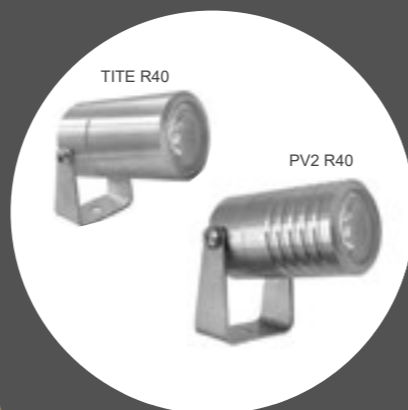

FLOOR LAMP SQ80X60

PV2 BRANCH R40