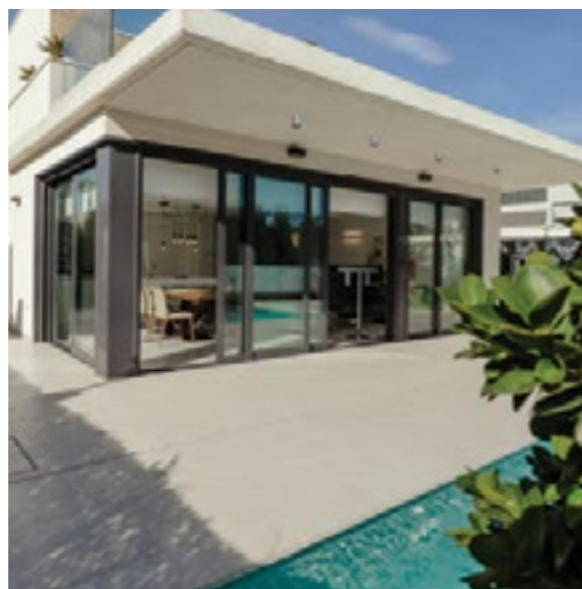

ΣΠΟΤ

Δαπέδου - Τοίχου

Η δυνατότητα κατασκευής για εφαρμογή σε εσωτερικούς και εξωτερικούς χώρους είναι αυτό που κάνει τα "SPOT" τόσο διαφορετικά. Είτε πρόκειται για τον κήπο ή το σαλόνι σας. Τα spots είναι η ιδανική επιλογή. Μπορούν να τοποθετηθούν σε τοίχους ή επιφάνειες εδάφους και μπορούν εύκολα να προσαρμοστούν και να ρυθμιστούν σε οποιοδήποτε χρώμα, μέγεθος ή υλικό που ταιριάζει καλύτερα στις ανάγκες του χώρου σας.

Τοίχου

Οροφής