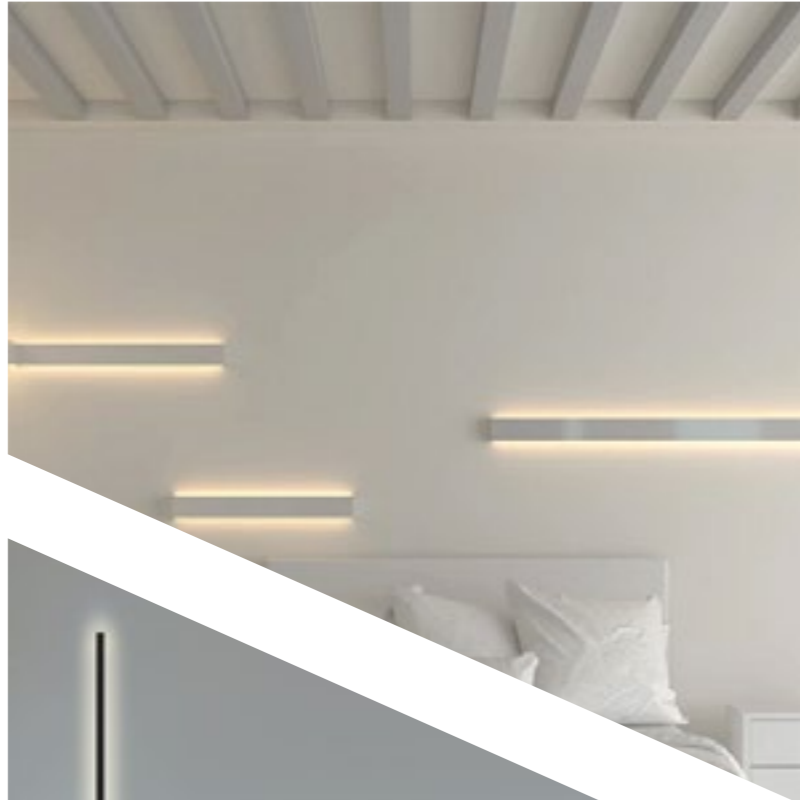

Deco 1 Wall

Wall 12 o'clock

Wall Linear DUO 67x38

Wall 30x25

Ο έμμεσος διακοσμητικός φωτισμός, όπως ένα ενδιαφέρον φωτιστικό τοίχου, μπορεί να προσφέρει περισσότερα από τη διακόσμηση ενός δωματίου. Ο διακοσμητικός φωτισμός είναι σημαντικός, αλλά ένας καλός σχεδιαστής φωτισμού θα τον συνδυάσει με τον αρχιτεκτονικό φωτισμό για ένα ολοκληρωμένο αποτέλεσμα. Τα WALL lights μπορούν να δημιουργήσουν την τέλεια ατμόσφαιρα για χαλάρωση.