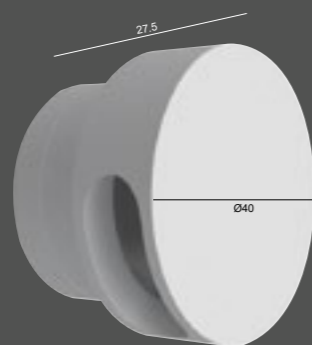

FLAT BEAM R40 2W