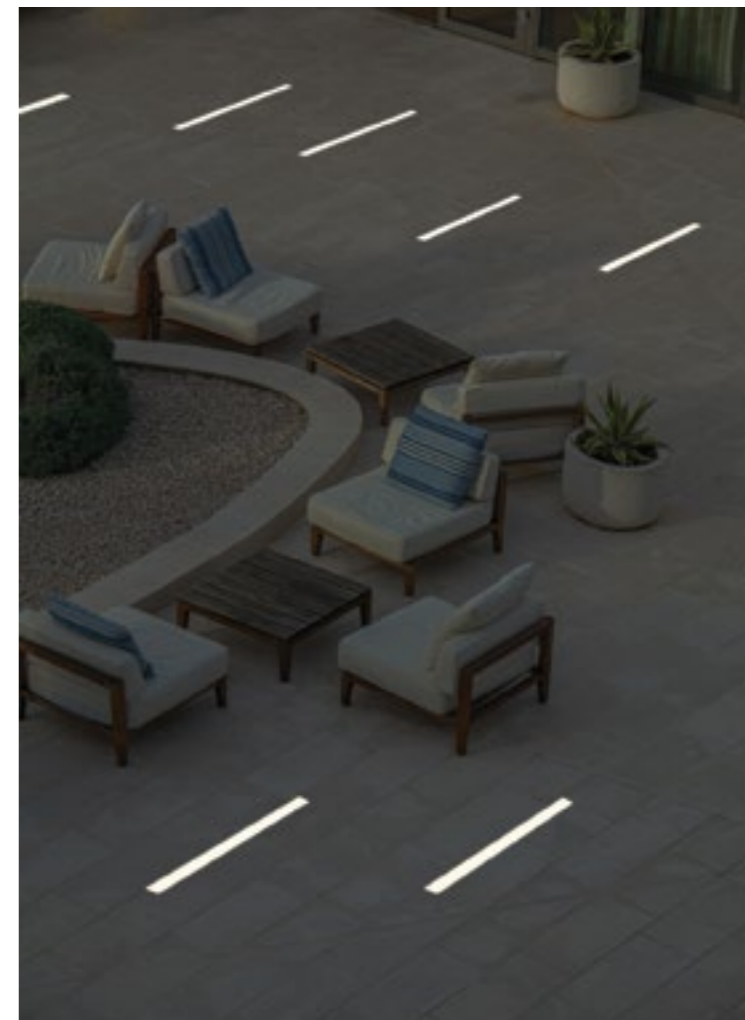

Χωνευτά γραμμικά Δαπέδου

LINEAR IN 53X70 DIFFUSE

Η BarisLight® προσφέρει μια σειρά από "LINEAR GROUND", γραμμικά φωτιστικά εσωτερικού και εξωτερικού χώρου τα οποία είναι κατάλληλα για τη δημιουργία εφέ σε μονοπάτια καθώς και σε ανοιχτές εμπορικές και κατοικημένες περιοχές. Τα προϊόντα διατίθενται σε διαφορετικά μεγέθη, παρέχοντας την ευελιξία να τα χρησιμοποιήσετε σε διάφορες εφαρμογές και σχέδια. Είναι διαθέσιμα σε όλες τις θερμοκρασίες φωτός (KELVIN), καθώς και σε RGB, RGB+CCT.