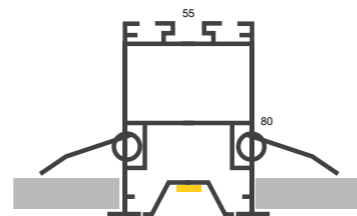

Indoor - wall

SADO Ceiling

Indoor ceiling

Γραμμικά συστήματα φωτισμού

UGR
19-22

Diffuse
Cover

Microprismatic
Cover

60° 90° UGR
16