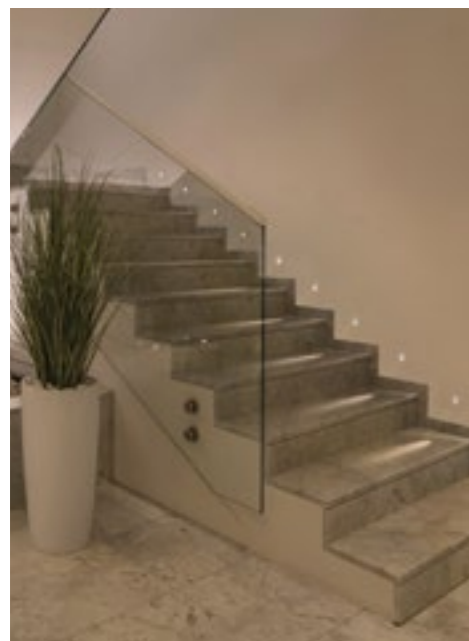

Φωτιστικά εσωτερικού χώρου

Με πλαίσιο / With trim

Χωρίς πλαίσιο / Trimless

Τα φωτιστικά πλάγιας δέσμης Angle της BarisLight® αποτελούν μια δημοφιλή επιλογή φωτισμού, καθώς προσφέρουν λειτουργικότητα και αισθητική. Τοποθετώντας τα στο πλάι των σκαλοπατιών, δημιουργείται ένα ενδιαφέρον παιχνίδι φωτός και σκιάς, βοηθώντας την ασφαλή κίνηση και δίνοντας ένα μοντέρνο ύφος στο χώρο. Διατίθενται και με δείκτη προστασίας IP65 για τοποθέτηση σε εξωτερικούς χώρους.