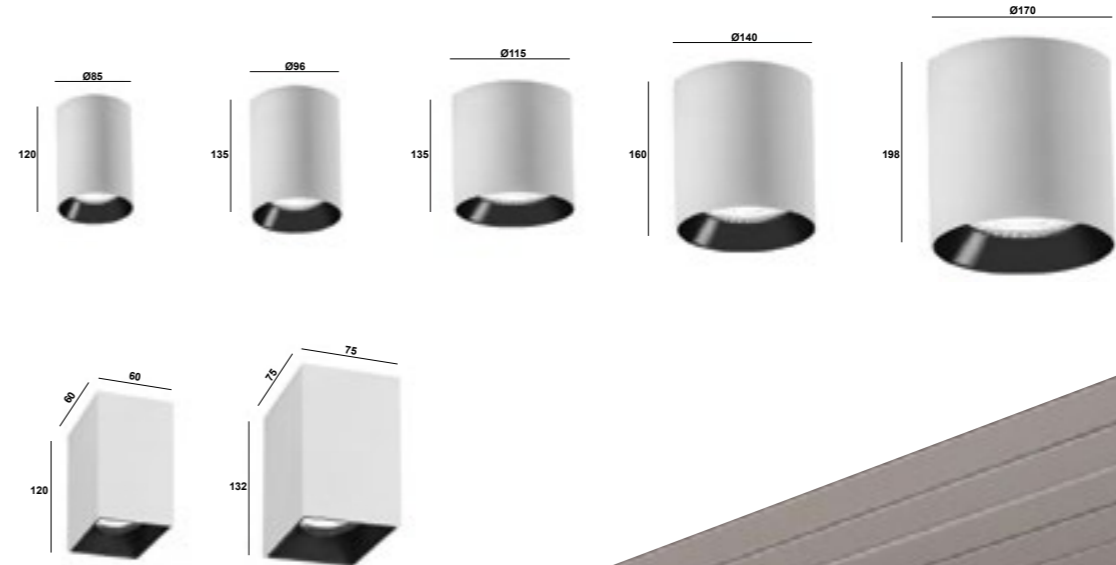

Deco 1 Wall

SADO Ceiling