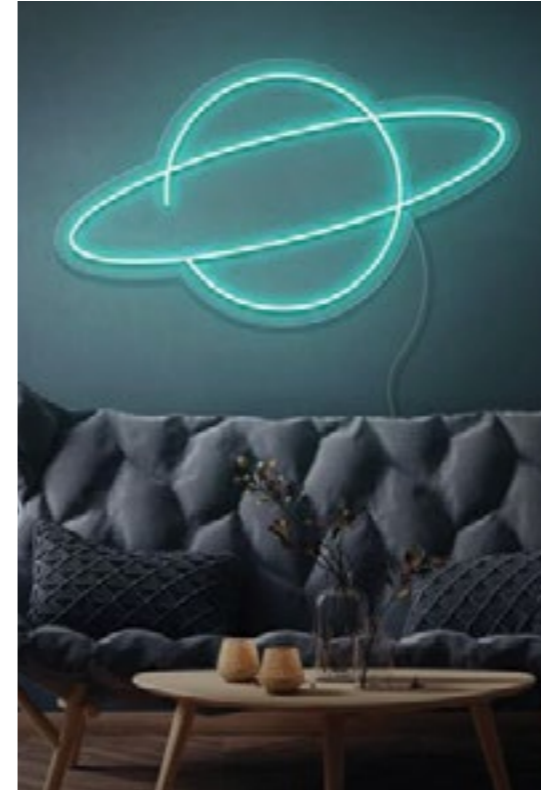

Ταινίες NEON

LED NEON STRIP 6X12MM
12V/24V IP67

Με την απίστευτη ποικιλία σε ταινίες Led και Neon της BarisLight® μπορείτε να φτιάξετε πολύχρωμες και μοντέρνες δημιουργίες χάρη στις ατελείωτες δυνατότητες εφαρμογής τους σε εξωτερικούς και εσωτερικούς χώρους. Μπορούν να καμφθούν σε οποιοδήποτε σχήμα και να χρησιμοποιηθούν για την κατασκευή επιγραφών, τον στολισμό εξωτερικού χώρου καθώς και την δημιουργία πρωτότυπου κρυφού και γραμμικού φωτισμού.

Διαθέσιμη σε 12V και 24V στα παρακάτω χρώματα:

Διαθέσιμη σε :

LED NEON STRIP 8x16mm
RGB IP67

LED NEON STRIP 12x22mm
RGBWW IP67

Διαθέσιμη σε :

LED NEON STRIP
FLAT SHAPE 10X10 IP67

Διαθέσιμη σε :

LED NEON STRIP
FLAT SHAPE 20X14 12W 24V IP67

Διαθέσιμη σε :