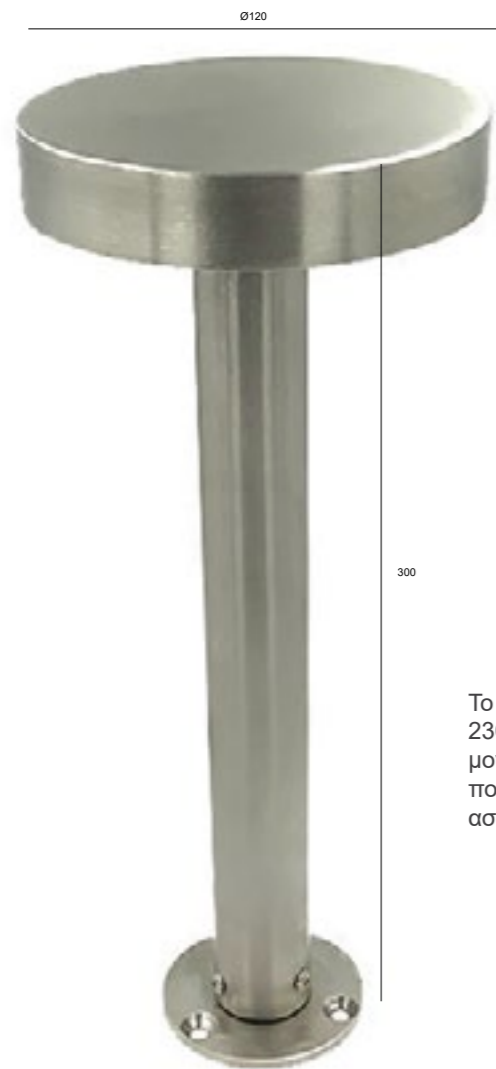

Και οι δύο εκδόσεις διαθέτουν λεπτό προφίλ, με μοναδικό και μοντέρνο σχήμα.

bollards

FLEX 2

FLEX 3

TINY R120

Το "TINY R120 H300 15W WW 230VAC IP65" είναι κολωνάκι με μοναδικό διαχρονικό σχεδιασμό που θα ταίριαζε ιδιαίτερα στα αστικά και αρχιτεκτονικά έργα σας.

ACRYLIC ROD 11PCS 10MM

Πολυτέλεια και κομψότητα – αυτή η πρόταση περιγράφει καλύτερα το "Acrylic Rod" της BarisLight®. Οι οπτικές ίνες, ενσωματωμένες στο ελαφρύ στέλεχος προβάλλουν ένα ισχυρό φως, το οποίο αντανακλάται στον χώρο, δημιουργώντας ένα ατμοσφαιρικό φως κήπου. Διατίθεται σε όποια θερμοκρασία φωτός επιθυμείτε, καθώς και σε RGB.