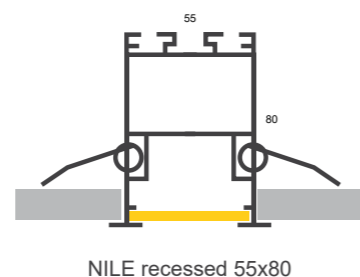

Indoor - wall

SADO Ceiling

Indoor ceiling

Γραμμικά συστήματα φωτισμού

UGR
19-22

Diffuse
Cover

Microprismatic
Cover

60° 90° UGR
16