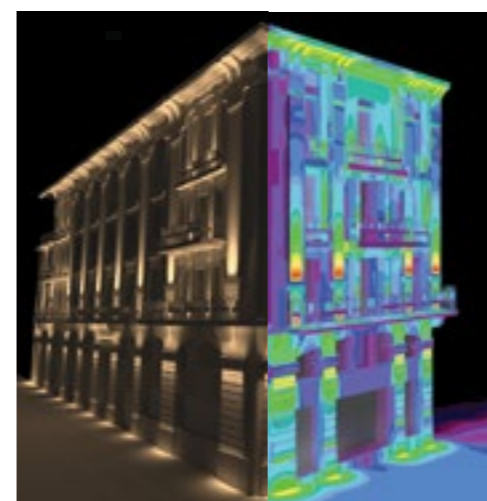

Για εμάς	1	Φωτιστικά Πισίνας - Συντριβανιού	31
Φωτιστικά Εσωτερικού χώρου	3	Οπτικές Ίνες	34
Γραμμικά συστήματα φωτισμού	7	Ταινίες LED	35
Μαγνητικά συστήματα φωτισμού	11	Ταινίες LED NEON	37
Φωτιστικά Εξωτερικού χώρου	15	Προφίλ	41
Σποτ	21	Τροφοδοτικά / Σταθερής τάσης	45
Wallwashers | Φωτισμός πρόσοψης	23	Controllers / Drivers	45
Κολωνάκια | Φωτιστικά κήπου	25	Φωτομετρική μελέτη	46
Χωνευτά γραμμικά δαπέδου	30	B2B BarisLight	47

Για εμάς

Η εταιρεία BARISLIGHT® έχει έδρα στην Πάτρα. Δραστηριοποιούμαστε στον χώρο του φωτισμού αλλά και στις μεθόδους εξοικονόμησης και διαχείρισης της ενέργειας από το 1998.

Η πορεία μας στην κατασκευή και τον σχεδιασμό φωτιστικών, ξεκίνησε από την γνώση και την εμπειρία του τελικού εγκαταστάτη αλλά και την ανάγκη του εξειδικευμένου σχεδιαστή να καλύψει από τις πιο απλές εφαρμογές μέχρι τις πιο σύνθετες, με ολοκληρωμένες λύσεις. Με το εξειδικευμένο προσωπικό και την τεχνογνωσία στον χώρο του φωτισμού και της ενέργειας η BARISLIGHT® έχει αναπτύξει ένα δίκτυο συνεργατών σε πολλές ευρωπαϊκές χώρες και συνεχώς αναπτύσσεται. Η συνεργασία μας με αρχιτέκτονες, μηχανικούς και μελετητές φωτισμού όλα αυτά τα χρόνια μας εμπνέουν να συνεχίσουμε την επιτυχημένη μας πορεία.

Με έμφαση στην προσέγγιση αλλά και την δυνατότητα εξειδικευμένης προσαρμογής των υπηρεσιών μας στις ανάγκες της οποιασδήποτε εφαρμογής φωτισμού, η BARISLIGHT® δημιουργεί και μοιράζεται με πάθος, μοναδικά, καινοτόμα φωτιστικά σώματα τελευταίας τεχνολογίας, με προσήλωση στο αποτέλεσμα και αφοσίωση στην τελειότητα. Ο καλός σχεδιασμός, η υψηλή ποιότητα και η συνέπεια των υπηρεσιών μας αποτελούν βασικά χαρακτηριστικά της εταιρείας.

Για εμάς

ΕΠΑΓΓΕΛΜΑΤΙΚΟΣ ΟΙΚΙΑΚΟΣ ΦΩΤΙΣΜΟΣ

Σου προμηθεύουμε τα ποιοτικότερα προϊόντα της αγοράς και φροντίζουμε για την σωστή επιλογή τους.

ΥΠΟΣΤΗΡΙΞΗ

Σε υποστηρίζουμε καθημερινά και σε συμβουλευόμαστε για τη βέλτιστη απόδοση του φωτισμού σου.

ΕΙΔΙΚΕΣ ΚΑΤΑΣΚΕΥΕΣ

Έχεις μία ξεχωριστή ιδέα φωτιστικού και θες να την κάνεις πράξη; Βρίσκεσαι στο κατάλληλο μέρος.

ΦΩΤΟΜΕΤΡΙΚΗ ΜΕΛΕΤΗ

Αναλαμβάνουμε εξ'ολοκλήρου την μελέτη του χώρου σου για την εγκατάσταση του κατάλληλου φωτισμού.