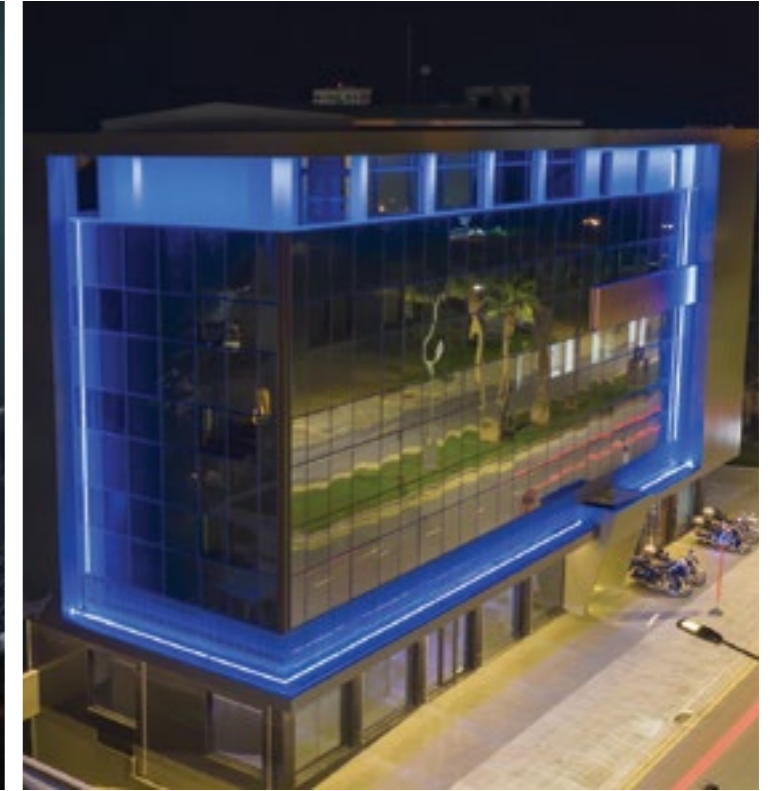

Ταινίες NEON

LED NEON STRIP 6X12MM
12V/24V IP67

Με την απίστευτη ποικιλία σε ταινίες Led και Neon της BarisLight® μπορείτε να φτιάξετε πολύχρωμες και μοντέρνες δημιουργίες χάρη στις ατελείωτες δυνατότητες εφαρμογής τους σε εξωτερικούς και εσωτερικούς χώρους. Μπορούν να καμφθούν σε οποιοδήποτε σχήμα και να χρησιμοποιηθούν για την κατασκευή επιγραφών, τον στολισμό εξωτερικού χώρου καθώς και την δημιουργία πρωτότυπου κρυφού και γραμμικού φωτισμού.

Διαθέσιμη σε 12V και 24V στα παρακάτω χρώματα:

Διαθέσιμη σε :

LED NEON STRIP 8x16mm
RGB IP67

LED NEON STRIP 12x22mm
RGBWW IP67

Διαθέσιμη σε :

LED NEON STRIP
FLAT SHAPE 10X10 IP67

Διαθέσιμη σε :

LED NEON STRIP
FLAT SHAPE 20X14 12W 24V IP67

Διαθέσιμη σε :