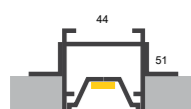

Indoor - wall

SADO Ceiling

Indoor ceiling

Γραμμικά συστήματα φωτισμού

UGR
19-22

Diffuse
Cover

Microprismatic
Cover

60° 90° UGR
16