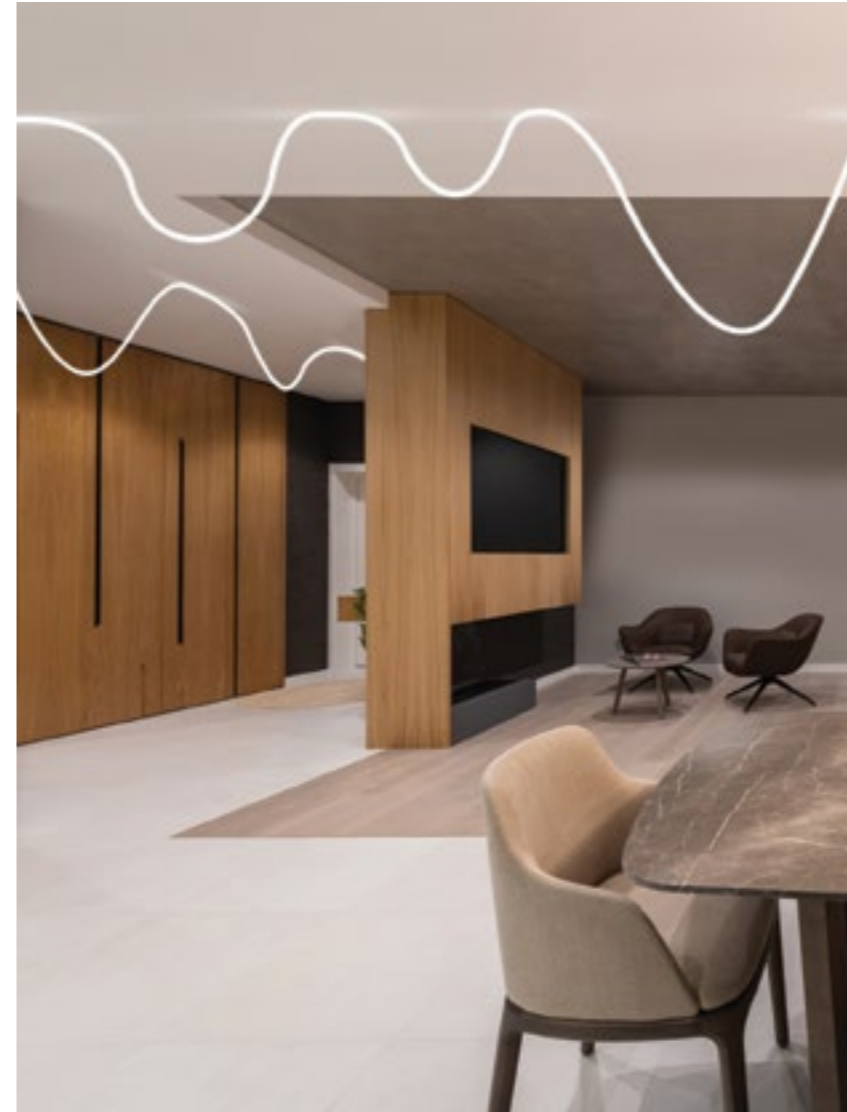

Διαθέσιμη σε :

LED NEON STRIP D22mm IP67 24VDC

Ø22

Διαθέσιμη σε :

Οι Ταινίες NEON 360° από την BarisLight®, χάρη στο περιστρεφόμενο και εύκαμπτο σώμα τους και σε συνδυασμό με τα κατάλληλα εξαρτήματα και απολήξεις, μπορούν να δημιουργήσουν μοναδικά σχέδια φωτισμού!