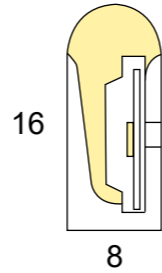

Διαθέσιμη σε :

LED NEON STRIP 8x16mm
RGB IP67