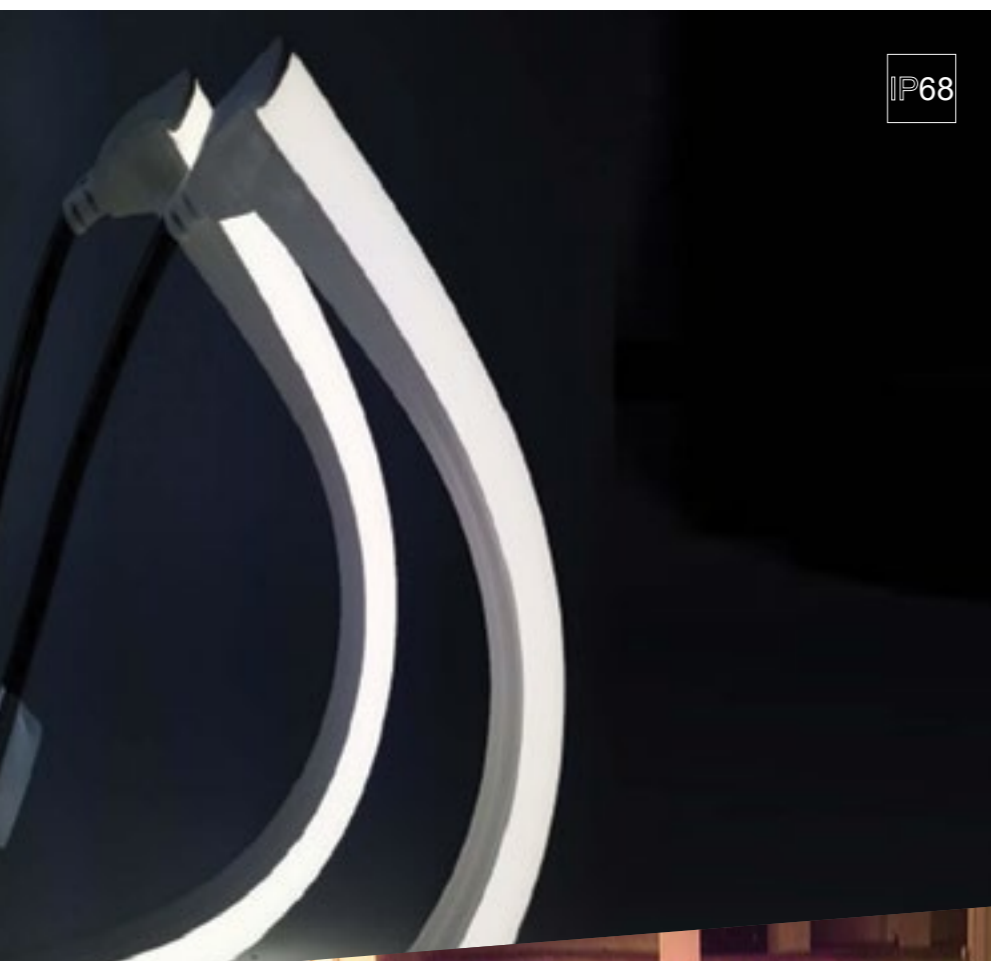

LED strips
IP68

LiniLed SIDE Diffuse
WHITE 7W G4 IP68

LiniLed TOP Diffuse 12
WHITE 7W G4 IP68

LiniLed TOP Diffuse 18
WHITE 7W G4 IP68

LED NEON STRIP 16X29.2MM RGB 15W 24V IP68

Δώστε στο φώς της πισίνας και του συντριβανιού το χρώμα και την ένταση που επιθυμείτε με την σειρά POOL & FOUNTAIN LIGHTS από την BarisLight®. Εκμεταλλευτείτε την εξοικονόμηση ενέργειας, δοκιμάζοντας μοναδικούς συνδυασμούς στο νερό και μετατρέψτε τον χώρο σας σε πραγματικό έργο τέχνης.