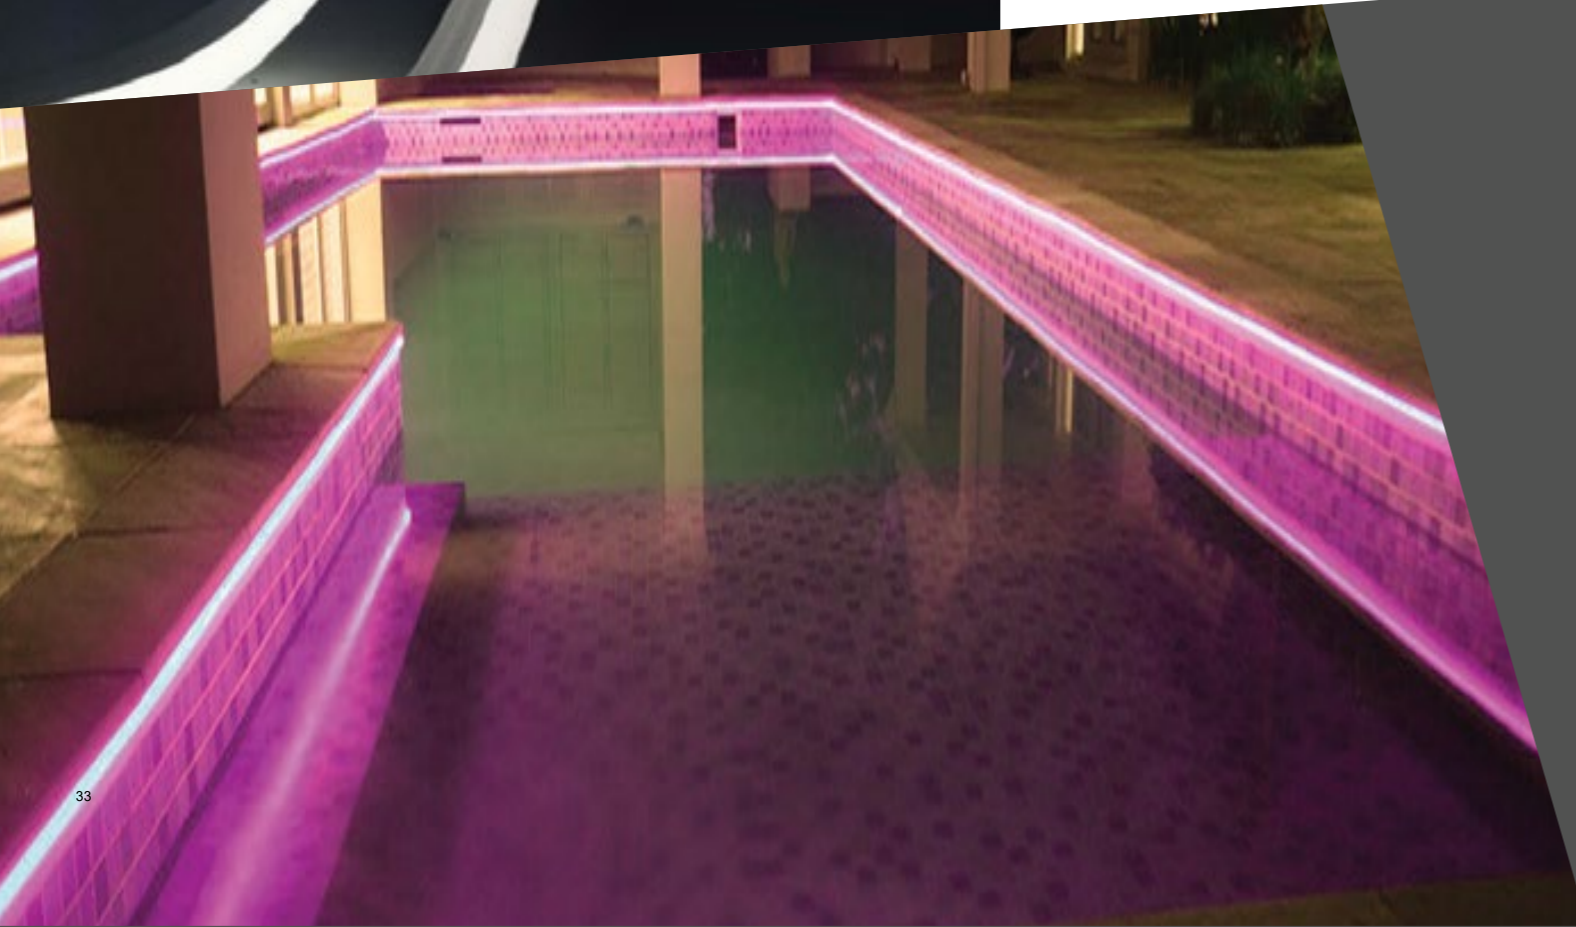

LED NEON STRIP 16X29.2MM RGB 15W 24V IP68

Δώστε στο φώς της πισίνας και του συντριβανιού το χρώμα και την ένταση που επιθυμείτε με την σειρά POOL & FOUNTAIN LIGHTS από την BarisLight®. Εκμεταλλευτείτε την εξοικονόμηση ενέργειας, δοκιμάζοντας μοναδικούς συνδυασμούς στο νερό και μετατρέψτε τον χώρο σας σε πραγματικό έργο τέχνης.

LED strips
IP68

Οπτικές Ίνες

Οι οπτικές ίνες είναι πολύ λεπτές, διαφανείς και εύκαμπτες κυλινδρικές από γυαλί ή πλαστικό. Κατασκευάζονται από εξαιρετικά ποιοτικό υλικό, έτσι ώστε να αντανakλούν το φώς προς τον άξονά τους, δηλαδή να το συγκρατούν στο εσωτερικό τους. Αξιοποιήστε την τεχνολογία τους με την BarisLight®, σε ανεξάντλητες εφαρμογές διακοσμητικού φωτισμού υψηλής αισθητικής και όχι μόνο, χαρίζοντας στον χώρο σας κάτι μοναδικό. Στην BarisLight® μπορείτε να προμηθευτείτε από πηγές φωτισμού (projectors) και καλώδια οπτικών ινών, μέχρι απολήξεις και αξεσουάρ.

fiber optics

Στη BarisLight® θα βρείτε όλον τον εξοπλισμό για τον φωτισμό της πισίνας σας. Από Ταινίες και Σποτ με δείκτη προστασίας IP68, μέχρι Οπτικές Ίνες για να δημιουργήσετε μια μαγική ατμόσφαιρα που μοιάζει με τον γεμάτο αστέρια νυκτερικό ουρανό.

Οι οπτικές ίνες τοποθετούνται στον πυθμένα της πισίνας, και προσαρμόζοντας την ένταση και τον χρωματισμό, μπορείτε να δημιουργήσετε το επιθυμητό αποτέλεσμα.

Αυτή η τεχνική προσδίδει μια μοναδική και εντυπωσιακή ατμόσφαιρα στην πισίνα σας και είναι εξαιρετική για να δημιουργήσετε μια ρομαντική, ατμοσφαιρική εμπειρία τη νύχτα.