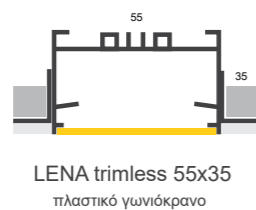

Indoor - wall

SADO Ceiling

Indoor ceiling

Γραμμικά συστήματα φωτισμού

UGR
19-22

Diffuse
Cover

Microprismatic
Cover

60° 90° UGR
16