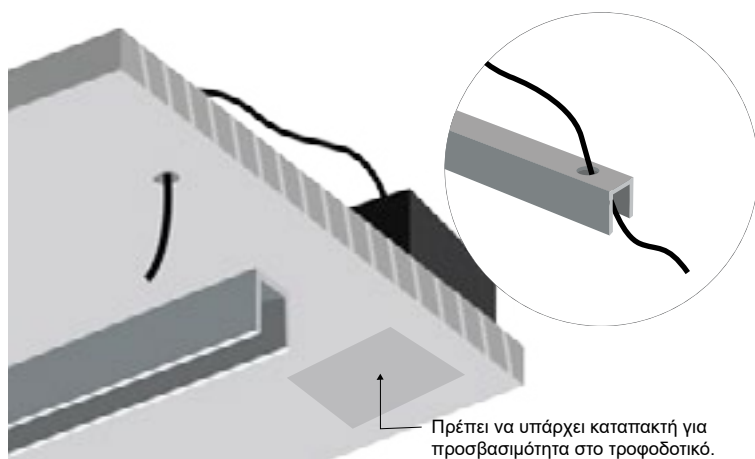

LEMON YELLOW
SKU: E9010805-068

MALDIVES GREEN
SKU: E9010805-065

6000K
SKU: E9010805-060

BLUE
SKU: E9010805-061

PINK
SKU: E9010805-067

ALUMINIUM PROFILE Π FOR 4x8 NEON STRIP FLAT

ΟΔΗΓΙΕΣ ΕΓΚΑΤΑΣΤΑΣΗΣ INSTALLATION INSTRUCTIONS

1. Τρυπήστε το προφίλ και περάστε μέσα από τις ωπές την παροχή ηλεκτρισμού.

Make holes on the top of the profile, and pass the cables through them.

Πρέπει να υπάρχει καταπακτή για προσβασιμότητα στο τροφοδοτικό.

You need trapdoor, for accessibility to the power supply.

2. Όταν βρείτε την κατάλληλη τοποθέτηση, βιδώστε το προφίλ στην επιφάνεια.

After finding the right application, screw the profile on the surface.

3. Συνδέστε την νέον ταινία 6x12mm με την ηλεκτρική παροχή.

Connect the neon stripe 6x12mm with the electrical supply.

4. Τοποθετείστε την νέον ταινία 6x12mm μέσα στο προφίλ.

Apply the neon stripe 6x12mm inside the profile.