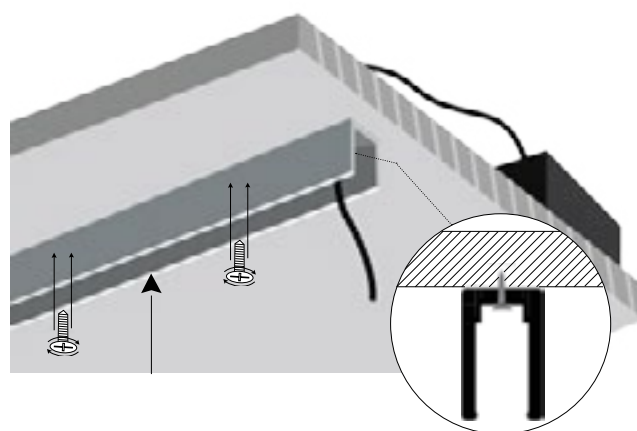

1. Τρυπήστε το προφίλ και περάστε μέσα από τις ωπές την παροχή ηλεκτρισμού.

Make holes on the top of the profile, and pass the cables through them.

Πρέπει να υπάρχει καταπακτή για προσβασιμότητα στο τροφοδοτικό.

You need trapdoor, for accessibility to the power supply.

2. Όταν βρείτε την κατάλληλη τοποθέτηση, βιδώστε το προφίλ στην επιφάνεια.

After finding the right application, screw the profile on the surface.

3. Συνδέστε την νέον ταινία 6x12mm με την ηλεκτρική παροχή.

Connect the neon stripe 6x12mm with the electrical supply.

4. Τοποθετείστε την νέον ταινία 6x12mm μέσα στο προφίλ.

Apply the neon stripe 6x12mm inside the profile.