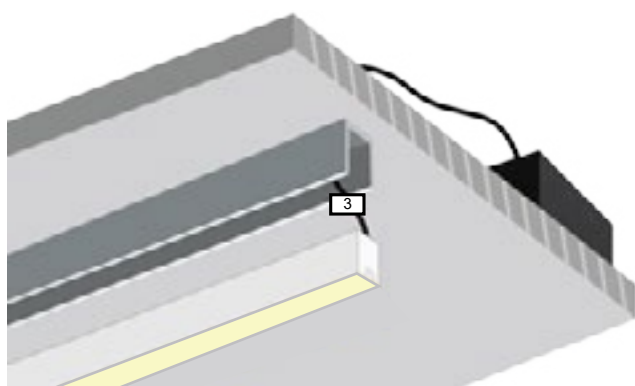

1. Τρυπήστε το προφίλ και περάστε μέσα από τις ωπές την παροχή ηλεκτρισμού.

Make holes on the top of the profile, and pass the cables through them.

Πρέπει να υπάρχει καταπακτή για προσβασιμότητα στο τροφοδοτικό.

You need trapdoor, for accessibility to the power supply.

2. Όταν βρείτε την κατάλληλη τοποθέτηση, βιδώστε το προφίλ στην επιφάνεια.

After finding the right application, screw the profile on the surface.

3. Συνδέστε την νέον ταινία 6x12mm με την ηλεκτρική παροχή.

Connect the neon stripe 6x12mm with the electrical supply.

4. Τοποθετείστε την νέον ταινία 6x12mm μέσα στο προφίλ.

Apply the neon stripe 6x12mm inside the profile.