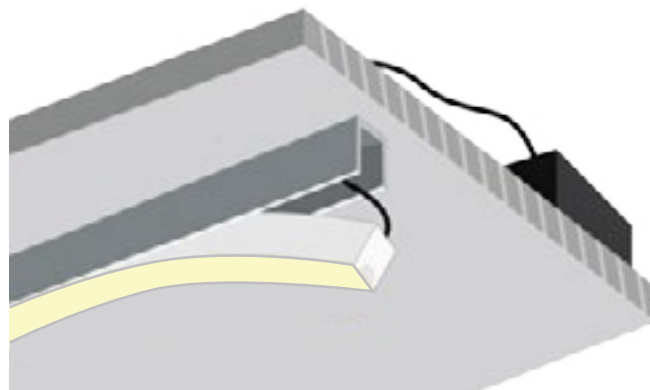

1. Τρυπήστε το προφίλ και περάστε μέσα από τις ωπές την παροχή ηλεκτρισμού.

Make holes on the top of the profile, and pass the cables through them.

Πρέπει να υπάρχει καταπακτή για προσβασιμότητα στο τροφοδοτικό.

You need trapdoor, for accessibility to the power supply.

2. Όταν βρείτε την κατάλληλη τοποθέτηση, βιδώστε το προφίλ στην επιφάνεια.

After finding the right application, screw the profile on the surface.

3. Συνδέστε την νέον ταινία 6x12mm με την ηλεκτρική παροχή.

Connect the neon stripe 6x12mm with the electrical supply.

4. Τοποθετείστε την νέον ταινία 6x12mm μέσα στο προφίλ.

Apply the neon stripe 6x12mm inside the profile.