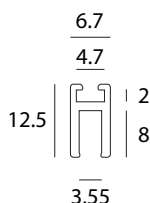

ALUMINIUM PROFILE Π FOR 4x8 NEON STRIP FLAT

SKU: 65010803-052

Neon Strip
4x8mm

Max Length
Μέγιστο μήκος

Available in
RAL colours
Διατίθεται σε
χρώματα RAL

ΓΕΝΙΚΕΣ ΠΛΗΡΟΦΟΡΙΕΣ / GENERAL INFORMATION

ΥΛΙΚΟ / MATERIAL	Aluminium
ΤΥΠΟΣ ΤΟΠΟΘΕΤΗΣΗΣ / APPLICATION	Indoor – outdoor / Surface mounted
ΚΑΤΕΥΘΥΝΣΗ ΤΟΠΟΘΕΤΗΣΗΣ / DIRECTION OF MOUNTING	Ceiling / Wall
ΧΡΩΜΑ / COLOR	Anodized
ΔΙΑΣΤΑΣΕΙΣ / DIMENSIONS (W×H)	6.7 × 12.5 mm
ΜΕΓΙΣΤΟ ΜΗΚΟΣ / MAX LENGTH	6000 mm
ΒΑΡΟΣ / WEIGHT	108gr/m