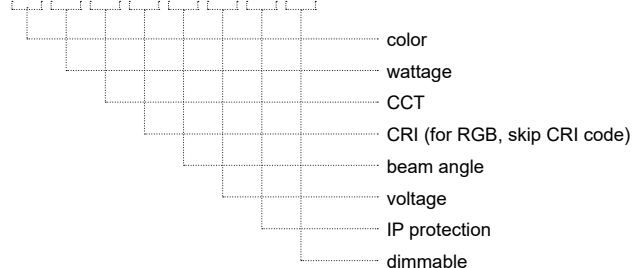

CUBE MAX 3 SF

ΠΕΡΙΕΧΟΜΕΝΑ / CONTENTS

datasheet	1
manual	2

ΚΩΔΙΚΟΣ / CODE

CB3MX- XX-XX-XX-XX-XX-XX-XX-XX