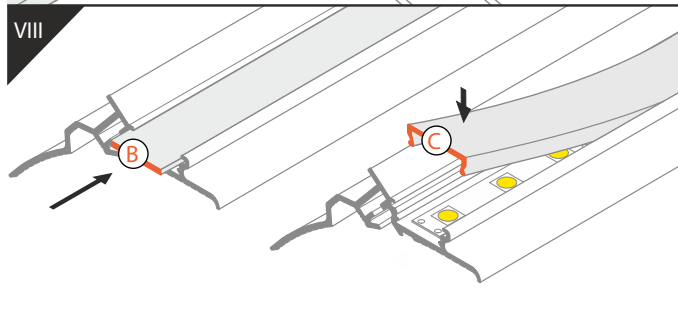

I

II

The length of the cover is equal to the length of the profile.
Το μήκος του καλύμματος είναι ίσο με το μήκος του προφίλ.

III

Dimensions of the space
to install LED source
Διαστάσεις του χώρου
για την εγκατάσταση
πηγής LED

IV

Holes for a power supply cable
Τρύπες για καλώδιο τροφοδοσίας

Fixing screw hole
(drilling every 500 mm is recommended)
Στερέωση οπής βίδας
(συνιστάται διάτρηση κάθε 500 mm)

V

LED PROFILE SMOOTH12 BC Q9 RAW ALU 2m MANUAL