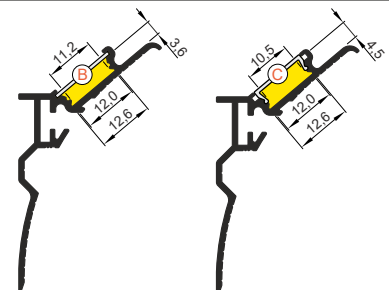

ΥΛΙΚΟ / MATERIAL	Aluminium
ΤΥΠΟΣ ΤΟΠΟΘΕΤΗΣΗΣ / APPLICATION	Indoor – outdoor / Ceiling – Wall
ΔΙΑΣΤΑΣΕΙΣ / DIMENSIONS (W×H)	31.8 × 55.4 mm
ΜΕΓΙΣΤΟ ΔΙΑΘΕΣΙΜΟ ΜΗΚΟΣ / MAX AVAILABLE LENGTH	2000 mm
ΒΑΡΟΣ / WEIGHT	342gr/m
ΜΕΓΙΣΤΟ ΠΛΑΤΟΣ ΤΑΙΝΙΑΣ LED / LED STRIP MAX WIDTH	23 mm
ΧΡΩΜΑ / COLOR	Raw aluminium
ΠΡΟΕΛΕΥΣΗ / ORIGIN	PL

Other angles of Q9 connectors:
45, 60, 90, 120, 135 deg
Άλλες γωνίες συνδέσμων Q9:
45°, 60°, 90°, 120°, 135°

- 1** SMOOTH12 ending
τάπα του SMOOTH12
- 2** power supply cable
καλώδιο τροφοδοσίας
- 3** LED power supply
τροφοδοσία LED

I

II

The length of the cover is equal to the length of the profile.
Το μήκος του καλύμματος είναι ίσο με το μήκος του προφίλ.

III

Dimensions of the space
to install LED source
Διαστάσεις του χώρου
για την εγκατάσταση
πηγής LED

IV

Holes for a power supply cable
Τρύπες για καλώδιο τροφοδοσίας

Fixing screw hole
(drilling every 500 mm is recommended)
Στερέωση οπής βίδας
(συνιστάται διάτρηση κάθε 500 mm)

V

LED PROFILE SMOOTH12 BC Q9 RAW ALU 2m MANUAL