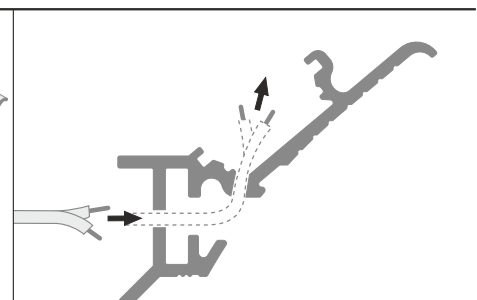

I

II

The length of the cover is equal to the length of the profile.
Το μήκος του καλύμματος είναι ίσο με το μήκος του προφίλ.

III

Dimensions of the space
to install LED source
Διαστάσεις του χώρου
για την εγκατάσταση
πηγής LED

IV

Holes for a power supply cable
Τρύπες για καλώδιο τροφοδοσίας

Fixing screw hole
(drilling every 500 mm is recommended)
Στερέωση οπής βίδας
(συνιστάται διάτρηση κάθε 500 mm)

V

LED PROFILE SMOOTH12 BC Q9 RAW ALU 2m MANUAL