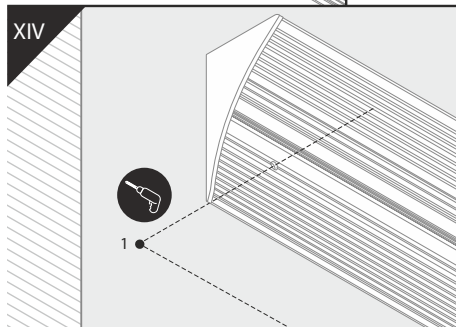

I

II

The length of the cover is equal to the length of the profile.
Το μήκος του καλύμματος είναι ίσο με το μήκος του προφίλ.

III

Dimensions of the space
to install LED source
Διαστάσεις του χώρου
για την εγκατάσταση
πηγής LED

IV

Holes for a power supply cable
Τρύπες για καλώδιο τροφοδοσίας

Fixing screw hole
(drilling every 500 mm is recommended)
Στερέωση οπής βίδας
(συνιστάται διάτρηση κάθε 500 mm)

V

LED PROFILE SMOOTH12 BC Q9 RAW ALU 2m MANUAL