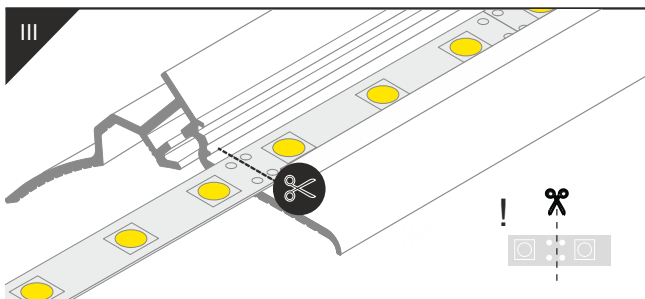

Other angles of Q9 connectors:
45, 60, 90, 120, 135 deg
Άλλες γωνίες συνδέσμων Q9:
45°, 60°, 90°, 120°, 135°

- 1** SMOOTH12 ending
τάπα του SMOOTH12
- 2** power supply cable
καλώδιο τροφοδοσίας
- 3** LED power supply
τροφοδοσία LED

I

II

The length of the cover is equal to the length of the profile.
Το μήκος του καλύμματος είναι ίσο με το μήκος του προφίλ.

III

Dimensions of the space
to install LED source
Διαστάσεις του χώρου
για την εγκατάσταση
πηγής LED

IV

Holes for a power supply cable
Τρύπες για καλώδιο τροφοδοσίας

Fixing screw hole
(drilling every 500 mm is recommended)
Στερέωση οπής βίδας
(συνιστάται διάτρηση κάθε 500 mm)

V

LED PROFILE SMOOTH12 BC Q9 RAW ALU 2m MANUAL