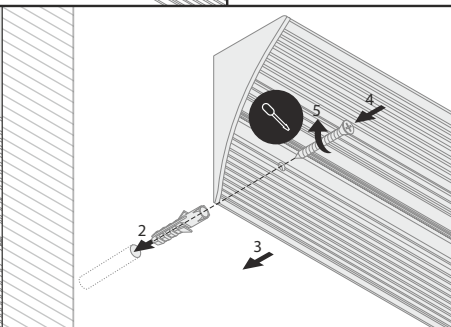

I

II

The length of the cover is equal to the length of the profile.
Το μήκος του καλύμματος είναι ίσο με το μήκος του προφίλ.

III

Dimensions of the space
to install LED source
Διαστάσεις του χώρου
για την εγκατάσταση
πηγής LED

IV

Holes for a power supply cable
Τρύπες για καλώδιο τροφοδοσίας

Fixing screw hole
(drilling every 500 mm is recommended)
Στερέωση οπής βίδας
(συνιστάται διάτρηση κάθε 500 mm)

V

LED PROFILE SMOOTH12 BC Q9 RAW ALU 2m MANUAL