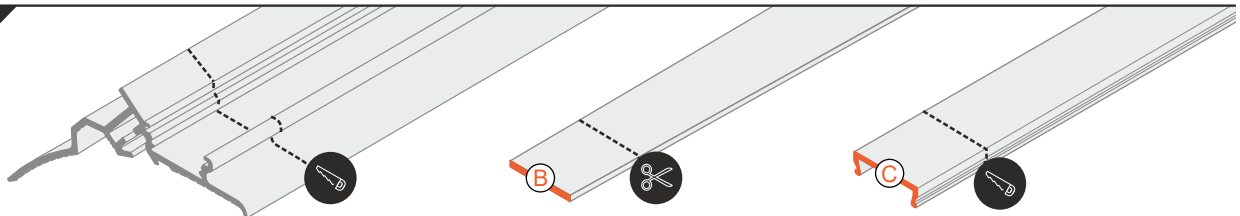

Other angles of Q9 connectors:
45, 60, 90, 120, 135 deg
Άλλες γωνίες συνδέσμων Q9:
45°, 60°, 90°, 120°, 135°

- 1** SMOOTH12 ending
τάπα του SMOOTH12
- 2** power supply cable
καλώδιο τροφοδοσίας
- 3** LED power supply
τροφοδοσία LED

I

II

The length of the cover is equal to the length of the profile.
Το μήκος του καλύμματος είναι ίσο με το μήκος του προφίλ.

III

Dimensions of the space
to install LED source
Διαστάσεις του χώρου
για την εγκατάσταση
πηγής LED