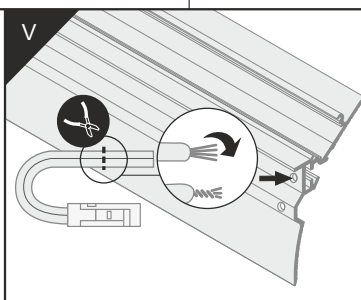

I

II

The length of the cover is equal to the length of the profile.
Το μήκος του καλύμματος είναι ίσο με το μήκος του προφίλ.

III

Dimensions of the space
to install LED source
Διαστάσεις του χώρου
για την εγκατάσταση
πηγής LED

IV

Holes for a power supply cable
Τρύπες για καλώδιο τροφοδοσίας

Fixing screw hole
(drilling every 500 mm is recommended)
Στερέωση οπής βίδας
(συνιστάται διάτρηση κάθε 500 mm)

V

LED PROFILE SMOOTH12 BC Q9 RAW ALU 2m MANUAL