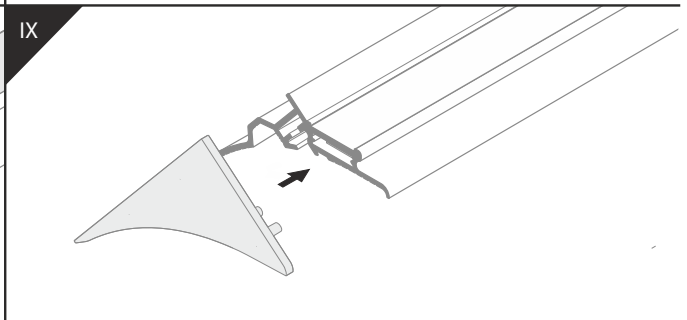

I

II

The length of the cover is equal to the length of the profile.
Το μήκος του καλύμματος είναι ίσο με το μήκος του προφίλ.

III

Dimensions of the space
to install LED source
Διαστάσεις του χώρου
για την εγκατάσταση
πηγής LED

IV

Holes for a power supply cable
Τρύπες για καλώδιο τροφοδοσίας

Fixing screw hole
(drilling every 500 mm is recommended)
Στερέωση οπής βίδας
(συνιστάται διάτρηση κάθε 500 mm)

V

LED PROFILE SMOOTH12 BC Q9 RAW ALU 2m MANUAL