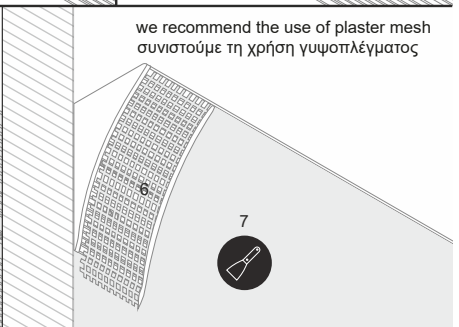

I

II

The length of the cover is equal to the length of the profile.
Το μήκος του καλύμματος είναι ίσο με το μήκος του προφίλ.

III

Dimensions of the space
to install LED source
Διαστάσεις του χώρου
για την εγκατάσταση
πηγής LED

IV

Holes for a power supply cable
Τρύπες για καλώδιο τροφοδοσίας

Fixing screw hole
(drilling every 500 mm is recommended)
Στερέωση οπής βίδας
(συνιστάται διάτρηση κάθε 500 mm)

V

LED PROFILE SMOOTH12 BC Q9 RAW ALU 2m MANUAL