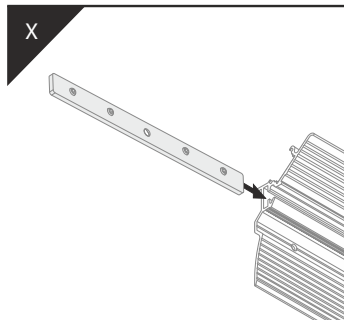

I

II

The length of the cover is equal to the length of the profile.
Το μήκος του καλύμματος είναι ίσο με το μήκος του προφίλ.

III

Dimensions of the space
to install LED source
Διαστάσεις του χώρου
για την εγκατάσταση
πηγής LED

IV

Holes for a power supply cable
Τρύπες για καλώδιο τροφοδοσίας

Fixing screw hole
(drilling every 500 mm is recommended)
Στερέωση οπής βίδας
(συνιστάται διάτρηση κάθε 500 mm)

V

LED PROFILE SMOOTH12 BC Q9 RAW ALU 2m MANUAL