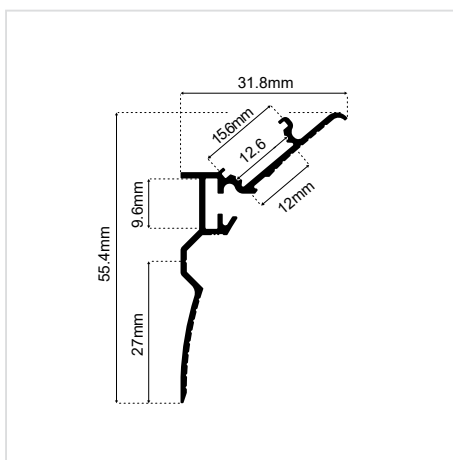

LED PROFILE SMOOTH12 BC Q9 RAW ALU 2m

ΠΕΡΙΕΧΟΜΕΝΑ / CONTENTS

DATASHEET	1
MANUAL	3

SKU: L7010803-150

Max
23mm

Max Length
μέγιστο μήκος

DATASHEET

ΓΕΝΙΚΕΣ ΠΛΗΡΟΦΟΡΙΕΣ / GENERAL INFORMATION

ΥΛΙΚΟ / MATERIAL	Aluminium
ΤΥΠΟΣ ΤΟΠΟΘΕΤΗΣΗΣ / APPLICATION	Indoor – outdoor / Ceiling – Wall
ΔΙΑΣΤΑΣΕΙΣ / DIMENSIONS (W×H)	31.8 × 55.4 mm
ΜΕΓΙΣΤΟ ΔΙΑΘΕΣΙΜΟ ΜΗΚΟΣ / MAX AVAILABLE LENGTH	2000 mm
ΒΑΡΟΣ / WEIGHT	342gr/m
ΜΕΓΙΣΤΟ ΠΛΑΤΟΣ ΤΑΙΝΙΑΣ LED / LED STRIP MAX WIDTH	23 mm
ΧΡΩΜΑ / COLOR	Raw aluminium
ΠΡΟΕΛΕΥΣΗ / ORIGIN	PL

I

II

The length of the cover is equal to the length of the profile.
Το μήκος του καλύμματος είναι ίσο με το μήκος του προφίλ.

III

Dimensions of the space
to install LED source
Διαστάσεις του χώρου
για την εγκατάσταση
πηγής LED