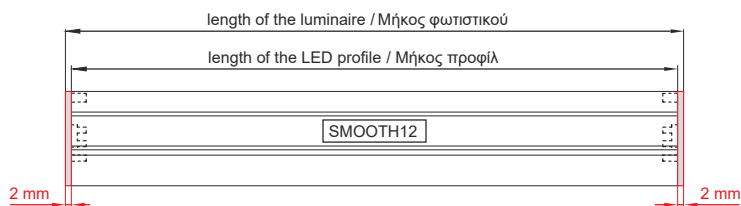

ΥΛΙΚΟ / MATERIAL	Aluminium
ΤΥΠΟΣ ΤΟΠΟΘΕΤΗΣΗΣ / APPLICATION	Indoor – outdoor / Ceiling – Wall
ΔΙΑΣΤΑΣΕΙΣ / DIMENSIONS (W×H)	31.8 × 55.4 mm
ΜΕΓΙΣΤΟ ΔΙΑΘΕΣΙΜΟ ΜΗΚΟΣ / MAX AVAILABLE LENGTH	2000 mm
ΒΑΡΟΣ / WEIGHT	342gr/m
ΜΕΓΙΣΤΟ ΠΛΑΤΟΣ ΤΑΙΝΙΑΣ LED / LED STRIP MAX WIDTH	23 mm
ΧΡΩΜΑ / COLOR	Raw aluminium
ΠΡΟΕΛΕΥΣΗ / ORIGIN	PL

Other angles of Q9 connectors:
45, 60, 90, 120, 135 deg
Άλλες γωνίες συνδέσμων Q9:
45°, 60°, 90°, 120°, 135°

- 1** SMOOTH12 ending
τάπα του SMOOTH12
- 2** power supply cable
καλώδιο τροφοδοσίας
- 3** LED power supply
τροφοδοσία LED

I

II

The length of the cover is equal to the length of the profile.
Το μήκος του καλύμματος είναι ίσο με το μήκος του προφίλ.

III

Dimensions of the space
to install LED source
Διαστάσεις του χώρου
για την εγκατάσταση
πηγής LED