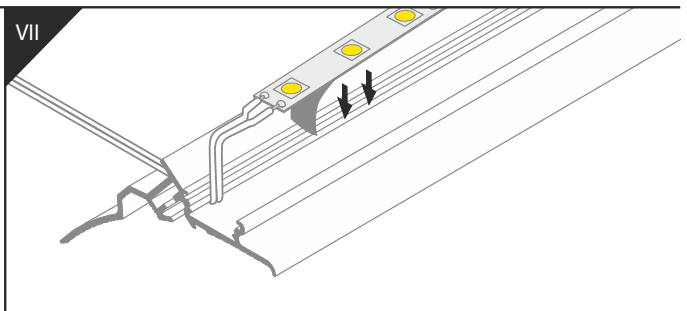

I

II

The length of the cover is equal to the length of the profile.
Το μήκος του καλύμματος είναι ίσο με το μήκος του προφίλ.

III

Dimensions of the space
to install LED source
Διαστάσεις του χώρου
για την εγκατάσταση
πηγής LED

IV

Holes for a power supply cable
Τρύπες για καλώδιο τροφοδοσίας

Fixing screw hole
(drilling every 500 mm is recommended)
Στερέωση οπής βίδας
(συνιστάται διάτρηση κάθε 500 mm)

V

LED PROFILE SMOOTH12 BC Q9 RAW ALU 2m MANUAL