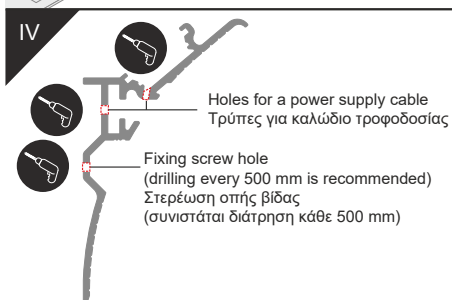

I

II

The length of the cover is equal to the length of the profile.
Το μήκος του καλύμματος είναι ίσο με το μήκος του προφίλ.

III

Dimensions of the space
to install LED source
Διαστάσεις του χώρου
για την εγκατάσταση
πηγής LED

IV

Holes for a power supply cable
Τρύπες για καλώδιο τροφοδοσίας

Fixing screw hole
(drilling every 500 mm is recommended)
Στερέωση οπής βίδας
(συνιστάται διάτρηση κάθε 500 mm)

V

LED PROFILE SMOOTH12 BC Q9 RAW ALU 2m MANUAL