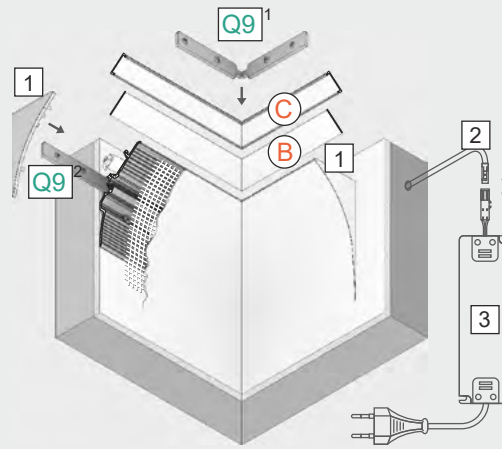

LED PROFILE SMOOTH12 BC Q9 RAW ALU 2m MANUAL

- **B** slide cover
  B συρταρωτό κάλυμμα
- **C** click cover
  C κουμπωτό κάλυμμα
- **Q9 1** Q9-90 deg bent connector
  Q9-σύνδεσμος γωνίας 90°
- **Q9 2** Q9-180 deg connector
  Q9-σύνδεσμος γωνίας 180°

Other angles of Q9 connectors:
45, 60, 90, 120, 135 deg
Άλλες γωνίες συνδέσμων Q9:
45°, 60°, 90°, 120°, 135°

- **1** SMOOTH12 ending
  τάπα του SMOOTH12
- **2** power supply cable
  καλώδιο τροφοδοσίας
- **3** LED power supply
  τροφοδοσία LED