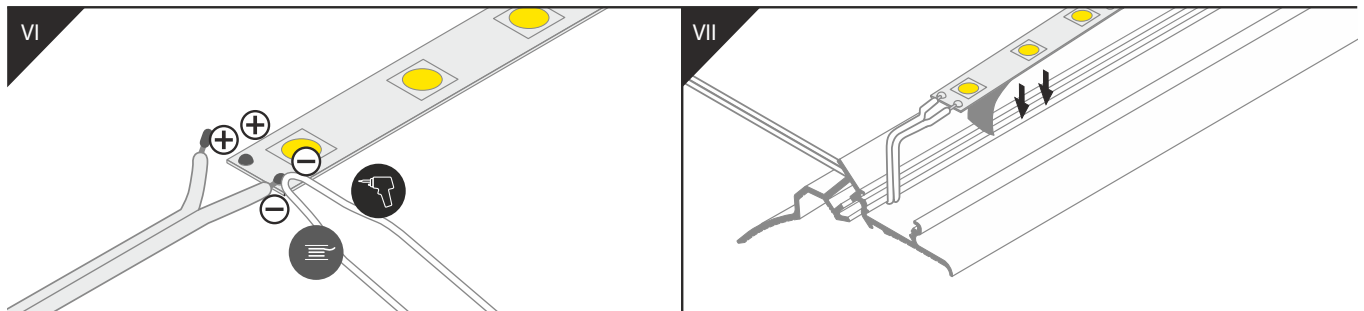

I

II

The length of the cover is equal to the length of the profile.
Το μήκος του καλύμματος είναι ίσο με το μήκος του προφίλ.

III

Dimensions of the space
to install LED source
Διαστάσεις του χώρου
για την εγκατάσταση
πηγής LED

IV

Holes for a power supply cable
Τρύπες για καλώδιο τροφοδοσίας

Fixing screw hole
(drilling every 500 mm is recommended)
Στερέωση οπής βίδας
(συνιστάται διάτρηση κάθε 500 mm)

V

LED PROFILE SMOOTH12 BC Q9 RAW ALU 2m MANUAL