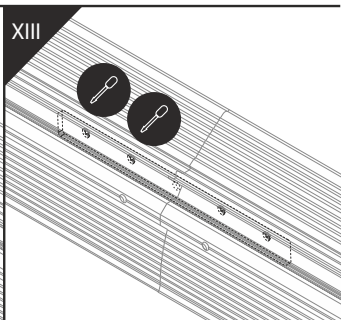

I

II

The length of the cover is equal to the length of the profile.
Το μήκος του καλύμματος είναι ίσο με το μήκος του προφίλ.

III

Dimensions of the space
to install LED source
Διαστάσεις του χώρου
για την εγκατάσταση
πηγής LED

IV

Holes for a power supply cable
Τρύπες για καλώδιο τροφοδοσίας

Fixing screw hole
(drilling every 500 mm is recommended)
Στερέωση οπής βίδας
(συνιστάται διάτρηση κάθε 500 mm)

V

LED PROFILE SMOOTH12 BC Q9 RAW ALU 2m MANUAL