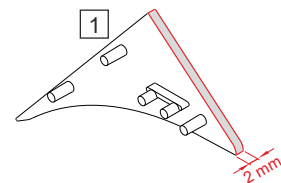

ΥΛΙΚΟ / MATERIAL	Aluminium
ΤΥΠΟΣ ΤΟΠΟΘΕΤΗΣΗΣ / APPLICATION	Indoor – outdoor / Ceiling – Wall
ΔΙΑΣΤΑΣΕΙΣ / DIMENSIONS (W×H)	31.8 × 55.4 mm
ΜΕΓΙΣΤΟ ΔΙΑΘΕΣΙΜΟ ΜΗΚΟΣ / MAX AVAILABLE LENGTH	2000 mm
ΒΑΡΟΣ / WEIGHT	342gr/m
ΜΕΓΙΣΤΟ ΠΛΑΤΟΣ ΤΑΙΝΙΑΣ LED / LED STRIP MAX WIDTH	23 mm
ΧΡΩΜΑ / COLOR	Raw aluminium
ΠΡΟΕΛΕΥΣΗ / ORIGIN	PL

Other angles of Q9 connectors:
45, 60, 90, 120, 135 deg
Άλλες γωνίες συνδέσμων Q9:
45°, 60°, 90°, 120°, 135°

- 1** SMOOTH12 ending
τάπα του SMOOTH12
- 2** power supply cable
καλώδιο τροφοδοσίας
- 3** LED power supply
τροφοδοσία LED

I

II

The length of the cover is equal to the length of the profile.
Το μήκος του καλύμματος είναι ίσο με το μήκος του προφίλ.

III

Dimensions of the space
to install LED source
Διαστάσεις του χώρου
για την εγκατάσταση
πηγής LED