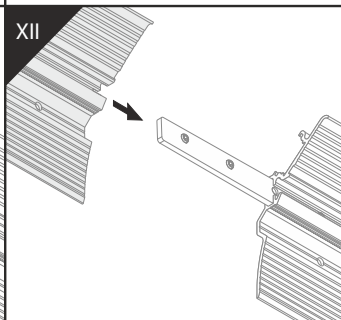

I

II

The length of the cover is equal to the length of the profile.
Το μήκος του καλύμματος είναι ίσο με το μήκος του προφίλ.

III

Dimensions of the space
to install LED source
Διαστάσεις του χώρου
για την εγκατάσταση
πηγής LED

IV

Holes for a power supply cable
Τρύπες για καλώδιο τροφοδοσίας

Fixing screw hole
(drilling every 500 mm is recommended)
Στερέωση οπής βίδας
(συνιστάται διάτρηση κάθε 500 mm)

V

LED PROFILE SMOOTH12 BC Q9 RAW ALU 2m MANUAL