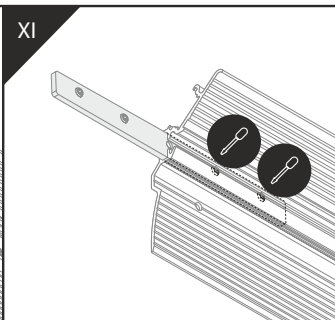

I

II

The length of the cover is equal to the length of the profile.
Το μήκος του καλύμματος είναι ίσο με το μήκος του προφίλ.

III

Dimensions of the space
to install LED source
Διαστάσεις του χώρου
για την εγκατάσταση
πηγής LED

IV

Holes for a power supply cable
Τρύπες για καλώδιο τροφοδοσίας

Fixing screw hole
(drilling every 500 mm is recommended)
Στερέωση οπής βίδας
(συνιστάται διάτρηση κάθε 500 mm)

V

LED PROFILE SMOOTH12 BC Q9 RAW ALU 2m MANUAL