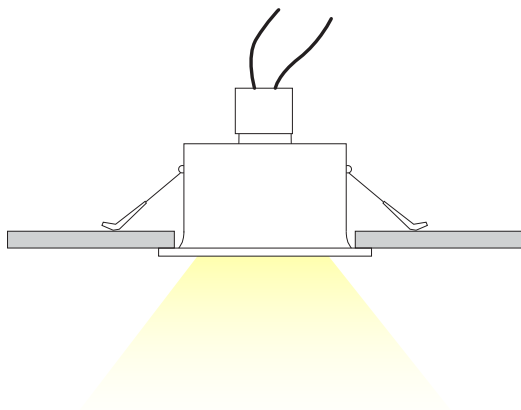

## GENERAL INFORMATION

APPLICATION	Indoor / Outdoor
DIRECTION OF MOUNTING	Ceiling / Wall
MATERIAL	Aluminium
COLOR	Sandy white / Sandy black
IP CLASSIFICATION	IP65
Lamp cap	GU10 (Lamp not included)
RATED VOLTAGE	230V/12V
MAX LAMP POWER	50W
VISIBLE DIMENSIONS (ØxH)	Ø85x45mm
CUT-OUT DIMENSIONS (ØxH)	Ø75x100mm
INSTALLATION	Springs
ORIGIN	China

### ΟΔΗΓΙΕΣ ΕΓΚΑΤΑΣΤΑΣΗΣ INSTALLATION INSTRUCTIONS

Εισάγετε το φωτιστικό στο φωτιστικό σώμα.

Insert the lamp into the luminaire.

### Εφαρμογή με ελατήρια / Application with springs

1.

2.

VOLTAGE 24VDC

3.

Τρυπήστε την οροφή σύμφωνα με τις αναγραφόμενες διαστάσεις κοπής.

Drill the roof according to the indicated cutting dimensions

Συνδέστε το καλώδιο του φωτιστικού με την ηλεκτρική παροχή.

Connect the cable of the luminaire with the electrical supply.

Κρατήστε τα ελατήρια προς τα πίσω για να περάσουν πρώτα αυτά από την οπή και έπειτα αφήνετε το φωτιστικό σιγά σιγά μέχρι να εφαρμόσει στην οροφή.