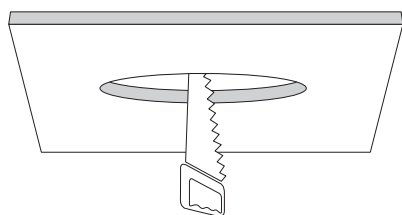

## GENERAL INFORMATION

APPLICATION	Indoor / Outdoor
DIRECTION OF MOUNTING	Ceiling / Wall
MATERIAL	Aluminium
COLOR	Sandy white / Sandy black
IP CLASSIFICATION	IP65
Lamp cap	GU10 (Lamp not included)
RATED VOLTAGE	230V/12V
MAX LAMP POWER	50W
VISIBLE DIMENSIONS (ØxH)	Ø85x45mm
CUT-OUT DIMENSIONS (ØxH)	Ø75x100mm
INSTALLATION	Springs
ORIGIN	China

### ΟΔΗΓΙΕΣ ΕΓΚΑΤΑΣΤΑΣΗΣ INSTALLATION INSTRUCTIONS

Εισάγετε το φωτιστικό στο φωτιστικό σώμα.

Insert the lamp into the luminaire.

### Εφαρμογή με ελατήρια / Application with springs

1.

2.

VOLTAGE 24VDC

3.

Τρυπήστε την οροφή σύμφωνα με τις αναγραφόμενες διαστάσεις κοπής.

Drill the roof according to the indicated cutting dimensions

Συνδέστε το καλώδιο του φωτιστικού με την ηλεκτρική παροχή.