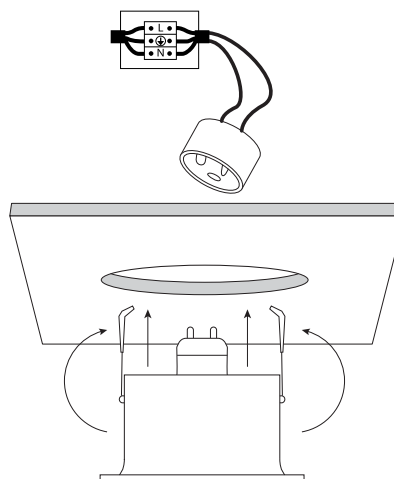

## GENERAL INFORMATION

APPLICATION	Indoor / Outdoor
DIRECTION OF MOUNTING	Ceiling / Wall
MATERIAL	Aluminium
COLOR	Sandy white / Sandy black
IP CLASSIFICATION	IP65
Lamp cap	GU10 (Lamp not included)
RATED VOLTAGE	230V/12V
MAX LAMP POWER	50W
VISIBLE DIMENSIONS (ØxH)	Ø85x45mm
CUT-OUT DIMENSIONS (ØxH)	Ø75x100mm
INSTALLATION	Springs
ORIGIN	China

### ΟΔΗΓΙΕΣ ΕΓΚΑΤΑΣΤΑΣΗΣ INSTALLATION INSTRUCTIONS

Εισάγετε το φωτιστικό στο φωτιστικό σώμα.

Insert the lamp into the luminaire.

### Εφαρμογή με ελατήρια / Application with springs

1.

2.

VOLTAGE 24VDC

3.

Τρυπήστε την οροφή σύμφωνα με τις αναγραφόμενες διαστάσεις κοπής.

Drill the roof according to the indicated cutting dimensions

Συνδέστε το καλώδιο του φωτιστικού με την ηλεκτρική παροχή.

Connect the cable of the luminaire with the electrical supply.

Κρατήστε τα ελατήρια προς τα πίσω για να περάσουν πρώτα αυτά από την οπή και έπειτα αφήνετε το φωτιστικό σιγά σιγά μέχρι να εφαρμόσει στην οροφή.