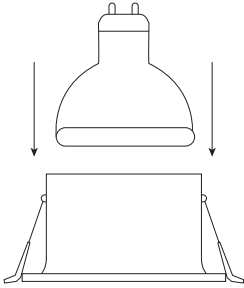

RECESSED DOWNLIGHT R85 GU10 IP65

ΠΕΡΙΕΧΟΜΕΝΑ / CONTENTS

datasheet	1
manual	2

ΚΩΔΙΚΟΣ / CODE

K1050105-005 (sandy white)
K1050105-007 (sandy black)

RECESSED DOWNLIGHT R85 GU10 IP65 / Datasheet

General information

Application	Indoor / Outdoor
Direction of mounting	Ceiling / Wall
Material	Aluminium
Color	Sandy white / Sandy black
IP Classification	IP65
Lamp cap	GU10 (<i>Lamp not included</i>)
Rated Voltage	230V/12V
Max lamp power	50W
Visible dimensions (Ø×H)	Ø85×65mm
Cut-out dimensions (Ø×H)	Ø75×100mm
Installation	Springs
Origin	China

RECESSED DOWNLIGHT R85 GU10 IP65 / Manual

Εισάγετε το φωτιστικό στο φωτιστικό σώμα.
Insert the lamp into the luminaire.

Εφαρμογή με ελατήρια / Application with springs

1.

2.

3.

Τρυπήστε την οροφή σύμφωνα με τις αναγραφόμενες διαστάσεις κοπής.
Drill the roof according to the indicated cutting dimensions