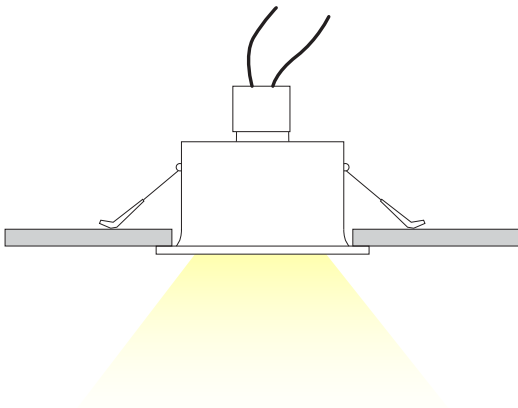

RECESSED DOWNLIGHT R85 GU10 IP65

ΠΕΡΙΕΧΟΜΕΝΑ / CONTENTS

datasheet	1
manual	2

ΚΩΔΙΚΟΣ / CODE

K1050105-005 (sandy white)
K1050105-007 (sandy black)

RECESSED DOWNLIGHT R85 GU10 IP65 / Datasheet

General information

Application	Indoor / Outdoor
Direction of mounting	Ceiling / Wall
Material	Aluminium
Color	Sandy white / Sandy black
IP Classification	IP65
Lamp cap	GU10 (<i>Lamp not included</i>)
Rated Voltage	230V/12V
Max lamp power	50W
Visible dimensions (Ø×H)	Ø85×65mm
Cut-out dimensions (Ø×H)	Ø75×100mm
Installation	Springs
Origin	China

RECESSED DOWNLIGHT R85 GU10 IP65 / Manual

Εισάγετε το φωτιστικό στο φωτιστικό σώμα.
Insert the lamp into the luminaire.

Εφαρμογή με ελατήρια / Application with springs

1.

2.

3.

Τρυπήστε την οροφή σύμφωνα με τις αναγραφόμενες διαστάσεις κοπής.
Drill the roof according to the indicated cutting dimensions

Συνδέστε το καλώδιο του φωτιστικού με την ηλεκτρική παροχή.
Connect the cable of the luminaire with the electrical supply.

Κρατήστε τα ελατήρια προς τα πίσω για να περάσουν πρώτα αυτά από την οπή και έπειτα αφήνετε το φωτιστικό σιγά σιγά μέχρι να εφαρμόσει στην οροφή.
Hold the springs backwards to get them through the cutter first and then slowly leave the lamp until it applies into the roof.