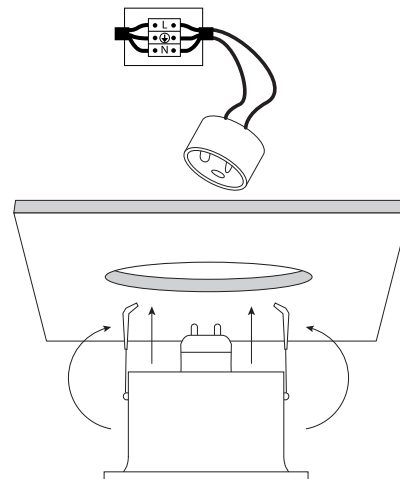

Application	Indoor / Outdoor
Direction of mounting	Ceiling / Wall
Material	Aluminium
Color	Sandy white / Sandy black
IP Classification	IP65
Lamp cap	GU10 (<i>Lamp not included</i>)
Rated Voltage	230V/12V
Max lamp power	50W
Visible dimensions (Ø×H)	Ø85×65mm
Cut-out dimensions (Ø×H)	Ø75×100mm
Installation	Springs
Origin	China

RECESSED DOWNLIGHT R85 GU10 IP65 / Manual

Εισάγετε το φωτιστικό στο φωτιστικό σώμα.
Insert the lamp into the luminaire.

Εφαρμογή με ελατήρια / Application with springs

1.

2.

3.

Τρυπήστε την οροφή σύμφωνα με τις αναγραφόμενες διαστάσεις κοπής.
Drill the roof according to the indicated cutting dimensions

Συνδέστε το καλώδιο του φωτιστικού με την ηλεκτρική παροχή.
Connect the cable of the luminaire with the electrical supply.

Κρατήστε τα ελατήρια προς τα πίσω για να περάσουν πρώτα αυτά από την οπή και έπειτα αφήνετε το φωτιστικό σιγά σιγά μέχρι να εφαρμόσει στην οροφή.
Hold the springs backwards to get them through the cutter first and then slowly leave the lamp until it applies into the roof.