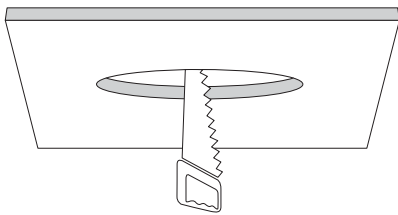

Application	Indoor / Outdoor
Direction of mounting	Ceiling / Wall
Material	Aluminium
Color	Sandy white / Sandy black
IP Classification	IP65
Lamp cap	GU10 (<i>Lamp not included</i>)
Rated Voltage	230V/12V
Max lamp power	50W
Visible dimensions (Ø×H)	Ø85×65mm
Cut-out dimensions (Ø×H)	Ø75×100mm
Installation	Springs
Origin	China

RECESSED DOWNLIGHT R85 GU10 IP65 / Manual

Εισάγετε το φωτιστικό στο φωτιστικό σώμα.
Insert the lamp into the luminaire.

Εφαρμογή με ελατήρια / Application with springs

1.

2.

3.

Τρυπήστε την οροφή σύμφωνα με τις αναγραφόμενες διαστάσεις κοπής.
Drill the roof according to the indicated cutting dimensions