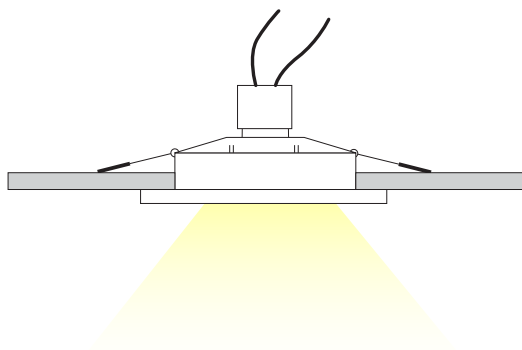

General information

Application	Indoor / Outdoor
Direction of mounting	Ceiling
Material	Polycarbonate
IP Classification	IP20
Lamp cap	GU10 (<i>Lamp not included</i>)
Rated Voltage	AC220-240V
Max lamp power	10W
Visible dimensions (Ø×H)	Ø113×34mm
Cut-out dimensions (Ø×H)	Ø94×100mm
Installation	Springs / Box (<i>not included</i>)
Origin	China

RECESED ROTATABLE DOWNLIGHT R63 GU10 WHITE PC Φ 113X34MM / Manual

Εισάγετε το φωτιστικό στο φωτιστικό σώμα.

Insert the lamp into the luminaire.

Εφαρμογή με ελατήρια / Application with springs

1.

2.

3.

Τρυπήστε την οροφή σύμφωνα με τις αναγραφόμενες διαστάσεις κοπής.

Drill the roof according to the indicated cutting dimensions

Συνδέστε το καλώδιο του φωτιστικού με την ηλεκτρική παροχή.

Connect the cable of the luminaire with the electrical supply.

Κρατήστε τα ελατήρια προς τα πίσω για να περάσουν πρώτα αυτά από την οπή και έπειτα αφήνετε το φωτιστικό σιγά σιγά μέχρι να εφαρμόσει στην οροφή.

Hold the springs backwards to get them through the cutter first and then slowly leave the lamp until it applies into the roof.

Το φωτιστικό είναι έτοιμο για χρήση.

The luminaire is ready for use.

RECESSED ROTATABLE DOWNLIGHT R63 GU10 WHITE PC Φ113X34MM / Manual