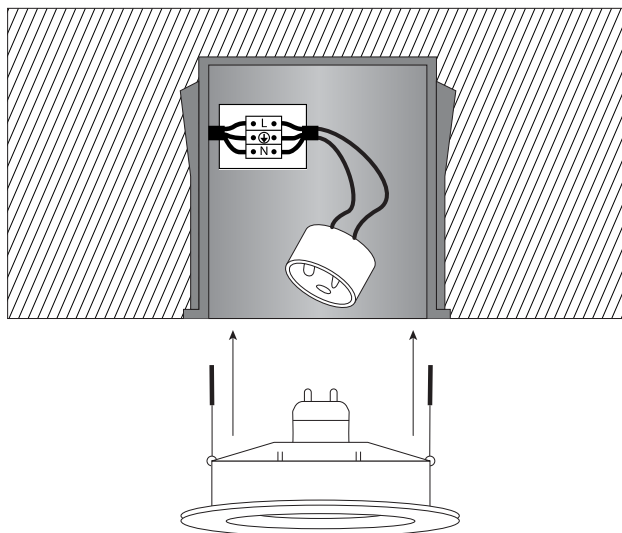

RECESED ROTATABLE DOWNLIGHT R63 GU10 WHITE PC Φ 113X34MM / Manual

Εισάγετε το φωτιστικό στο φωτιστικό σώμα.

Insert the lamp into the luminaire.

Εφαρμογή με ελατήρια / Application with springs

1.

2.

3.

Τρυπήστε την οροφή σύμφωνα με τις αναγραφόμενες διαστάσεις κοπής.

Drill the roof according to the indicated cutting dimensions

Συνδέστε το καλώδιο του φωτιστικού με την ηλεκτρική παροχή.

Connect the cable of the luminaire with the electrical supply.

Κρατήστε τα ελατήρια προς τα πίσω για να περάσουν πρώτα αυτά από την οπή και έπειτα αφήνετε το φωτιστικό σιγά σιγά μέχρι να εφαρμόσει στην οροφή.

Hold the springs backwards to get them through the cutter first and then slowly leave the lamp until it applies into the roof.

Το φωτιστικό είναι έτοιμο για χρήση.

The luminaire is ready for use.

RECESSED ROTATABLE DOWNLIGHT R63 GU10 WHITE PC Φ113X34MM / Manual

Εφαρμογή με χωνευτό κουτί / Application with recessed box

1.

2.

Συνδέστε το καλώδιο του φωτιστικού με την ηλεκτρική παροχή.

Connect the cable of the luminaire with the electrical supply.

Εφαρμόστε το φωτιστικό στο κουτί εγκατάστασης μέχρι να σταθεροποιηθεί.