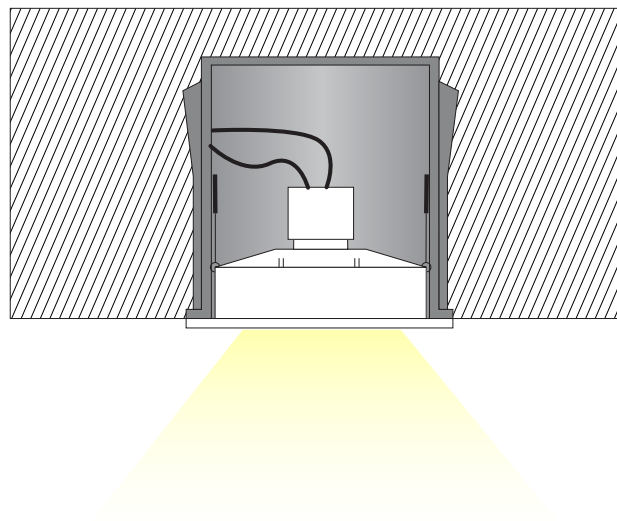

RECESED ROTATABLE DOWNLIGHT R63 GU10 WHITE PC Φ 113X34MM / Manual

Εισάγετε το φωτιστικό στο φωτιστικό σώμα.

Insert the lamp into the luminaire.

Εφαρμογή με ελατήρια / Application with springs

1.

2.

3.

Τρυπήστε την οροφή σύμφωνα με τις αναγραφόμενες διαστάσεις κοπής.

Drill the roof according to the indicated cutting dimensions

Συνδέστε το καλώδιο του φωτιστικού με την ηλεκτρική παροχή.

Connect the cable of the luminaire with the electrical supply.

Κρατήστε τα ελατήρια προς τα πίσω για να περάσουν πρώτα αυτά από την οπή και έπειτα αφήνετε το φωτιστικό σιγά σιγά μέχρι να εφαρμόσει στην οροφή.

Hold the springs backwards to get them through the cutter first and then slowly leave the lamp until it applies into the roof.

Το φωτιστικό είναι έτοιμο για χρήση.

The luminaire is ready for use.

RECESSED ROTATABLE DOWNLIGHT R63 GU10 WHITE PC Φ113X34MM / Manual

Εφαρμογή με χωνευτό κουτί / Application with recessed box

1.

2.

Συνδέστε το καλώδιο του φωτιστικού με την ηλεκτρική παροχή.

Connect the cable of the luminaire with the electrical supply.

Εφαρμόστε το φωτιστικό στο κουτί εγκατάστασης μέχρι να σταθεροποιηθεί.