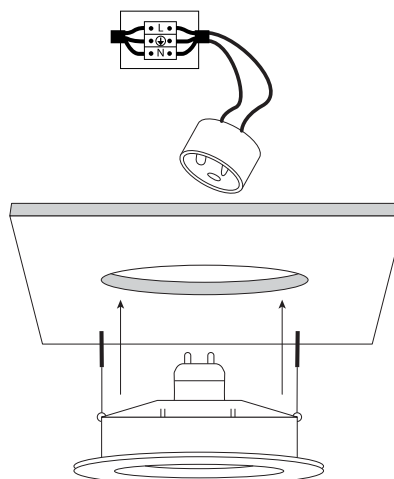

General information

Application	Indoor / Outdoor
Direction of mounting	Ceiling
Material	Polycarbonate
IP Classification	IP20
Lamp cap	GU10 (<i>Lamp not included</i>)
Rated Voltage	AC220-240V
Max lamp power	10W
Visible dimensions (Ø×H)	Ø113×34mm
Cut-out dimensions (Ø×H)	Ø94×100mm
Installation	Springs / Box (<i>not included</i>)
Origin	China

RECESED ROTATABLE DOWNLIGHT R63 GU10 WHITE PC Φ 113X34MM / Manual

Εισάγετε το φωτιστικό στο φωτιστικό σώμα.

Insert the lamp into the luminaire.

Εφαρμογή με ελατήρια / Application with springs

1.

2.

3.

Τρυπήστε την οροφή σύμφωνα με τις αναγραφόμενες διαστάσεις κοπής.

Drill the roof according to the indicated cutting dimensions

Συνδέστε το καλώδιο του φωτιστικού με την ηλεκτρική παροχή.

Connect the cable of the luminaire with the electrical supply.

Κρατήστε τα ελατήρια προς τα πίσω για να περάσουν πρώτα αυτά από την οπή και έπειτα αφήνετε το φωτιστικό σιγά σιγά μέχρι να εφαρμόσει στην οροφή.

Hold the springs backwards to get them through the cutter first and then slowly leave the lamp until it applies into the roof.

Το φωτιστικό είναι έτοιμο για χρήση.

The luminaire is ready for use.

RECESSED ROTATABLE DOWNLIGHT R63 GU10 WHITE PC Φ113X34MM / Manual