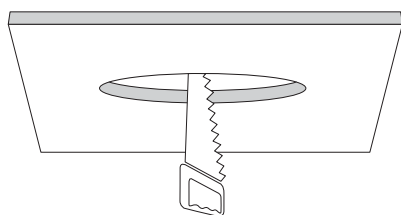

General information

Application	Indoor / Outdoor
Direction of mounting	Ceiling
Material	Polycarbonate
IP Classification	IP20
Lamp cap	GU10 (<i>Lamp not included</i>)
Rated Voltage	AC220-240V
Max lamp power	10W
Visible dimensions (Ø×H)	Ø113×34mm
Cut-out dimensions (Ø×H)	Ø94×100mm
Installation	Springs / Box (<i>not included</i>)
Origin	China

RECESED ROTATABLE DOWNLIGHT R63 GU10 WHITE PC Φ 113X34MM / Manual

Εισάγετε το φωτιστικό στο φωτιστικό σώμα.

Insert the lamp into the luminaire.

Εφαρμογή με ελατήρια / Application with springs

1.

2.

3.

Τρυπήστε την οροφή σύμφωνα με τις αναγραφόμενες διαστάσεις κοπής.

Drill the roof according to the indicated cutting dimensions

Συνδέστε το καλώδιο του φωτιστικού με την ηλεκτρική παροχή.

Connect the cable of the luminaire with the electrical supply.

Κρατήστε τα ελατήρια προς τα πίσω για να περάσουν πρώτα αυτά από την οπή και έπειτα αφήνετε το φωτιστικό σιγά σιγά μέχρι να εφαρμόσει στην οροφή.

Hold the springs backwards to get them through the cutter first and then slowly leave the lamp until it applies into the roof.

Το φωτιστικό είναι έτοιμο για χρήση.

The luminaire is ready for use.

RECESSED ROTATABLE DOWNLIGHT R63 GU10 WHITE PC Φ113X34MM / Manual