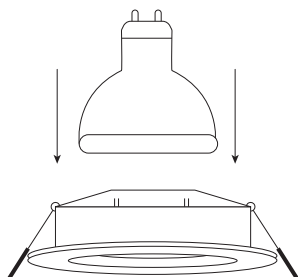

RECESSED ROTATABLE DOWNLIGHT R63 GU10 WHITE PC Ø113X34MM

ΠΕΡΙΕΧΟΜΕΝΑ / CONTENTS

datasheet	1
manual	2

ΚΩΔΙΚΟΣ / CODE

K1050105-006

RECESSED ROTABLE DOWNLIGHT R63 GU10 WHITE PC Ø113X34MM (K1050105-006) / Datasheet

General information

Application	Indoor / Outdoor
Direction of mounting	Ceiling
Material	Polycarbonate
IP Classification	IP20
Lamp cap	GU10 (<i>Lamp not included</i>)
Rated Voltage	AC220-240V
Max lamp power	10W
Visible dimensions (Ø×H)	Ø113×34mm
Cut-out dimensions (Ø×H)	Ø94×100mm
Installation	Springs / Box (<i>not included</i>)
Origin	China

RECESED ROTATABLE DOWNLIGHT R63 GU10 WHITE PC Φ 113X34MM / Manual

Εισάγετε το φωτιστικό στο φωτιστικό σώμα.

Insert the lamp into the luminaire.

Εφαρμογή με ελατήρια / Application with springs

1.

2.

3.

Τρυπήστε την οροφή σύμφωνα με τις αναγραφόμενες διαστάσεις κοπής.

Hold the springs backwards to get them through the cutter first and then slowly leave the lamp until it applies into the roof.

Το φωτιστικό είναι έτοιμο για χρήση.

The luminaire is ready for use.

RECESSED ROTATABLE DOWNLIGHT R63 GU10 WHITE PC Φ113X34MM / Manual