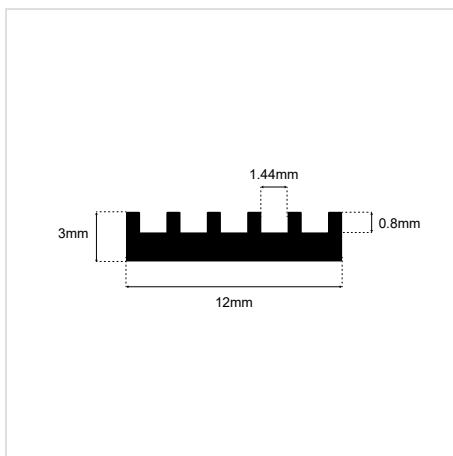

ALUMINIUM PROFILE SLIM HEAT SINK

SKU: 28010803-016

Max
10mm

Max Length
μέγιστο μήκος

ΓΕΝΙΚΕΣ ΠΛΗΡΟΦΟΡΙΕΣ / GENERAL INFORMATION

ΥΛΙΚΟ / MATERIAL	Aluminium
ΤΥΠΟΣ ΤΟΠΟΘΕΤΗΣΗΣ / APPLICATION	Indoor – outdoor / Surface mounted
ΔΙΑΣΤΑΣΕΙΣ / DIMENSIONS (W×H)	12 × 3mm
ΜΕΓΙΣΤΟ ΜΗΚΟΣ / MAXIMUM LENGTH	2m
ΜΕΓΙΣΤΟ ΠΛΑΤΟΣ ΤΑΙΝΙΑΣ / MAXIMUM STRIP WIDTH	10mm
ΠΡΟΕΛΕΥΣΗ / ORIGIN	Greece