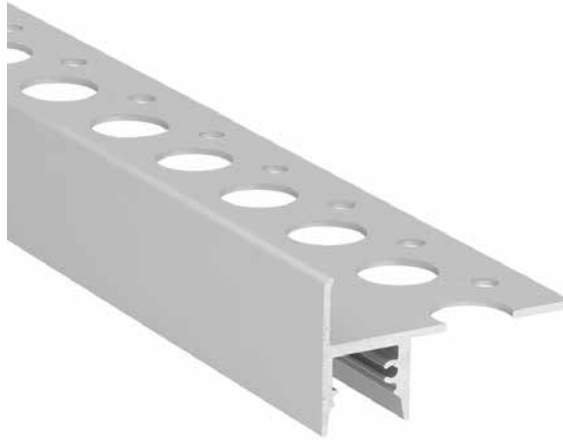

LED PROFILE UP-TILE10 A 2000 ANOD ALU 2m

SKU: L7010803-152

Max
10.6mm

Max Length /
μέγιστο μήκος

ΓΕΝΙΚΕΣ ΠΛΗΡΟΦΟΡΙΕΣ / GENERAL INFORMATION

Υλικό / Material	Aluminium
Χρώματα / Color	Anodized
Τύπος τοποθέτησης / Application	Indoor – outdoor / Recessed Trimless
Διαστάσεις / Dimensions (H×W)	24 × 41.4 mm
Βάρος / Weight	646gr/m
Προέλευση / Origin	PL

ΧΡΗΣΗ / TO BE USED WITH

cover / κάλυμμα	 <p>A slide frosted L7010803-003</p>	end caps / τσίμπες	 <p>End cap UP-TILE10 grey (1pc) L7010803-153</p>
-----------------	-----------------------------------------------------------------------------------------------------------------------------	--------------------	-------------------------------------------------------------------------------------------------------------------------------------------