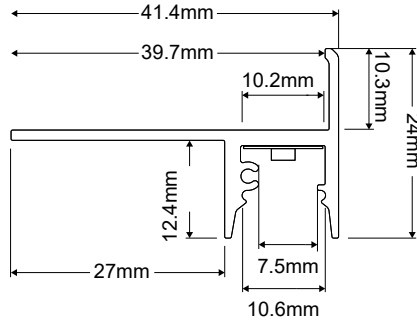

LED PROFILE UP-TILE10 A 2000 ANOD ALU 2m

SKU: L7010803-152

Max
10.6mm

Max Length /
μέγιστο μήκος

ΓΕΝΙΚΕΣ ΠΛΗΡΟΦΟΡΙΕΣ / GENERAL INFORMATION

Υλικό / Material	Aluminium
Χρώματα / Color	Anodized
Τύπος τοποθέτησης / Application	Indoor – outdoor / Recessed Trimless
Διαστάσεις / Dimensions (H×W)	24 × 41.4 mm
Βάρος / Weight	646gr/m
Προέλευση / Origin	PL

ΧΡΗΣΗ / TO BE USED WITH

cover / κάλυμμα	 <p>A slide frosted L7010803-003</p>	end caps / τσίμπες	 <p>End cap UP-TILE10 grey (1pc) L7010803-153</p>
-----------------	-----------------------------------------------------------------------------------------------------------------------------	--------------------	-------------------------------------------------------------------------------------------------------------------------------------------