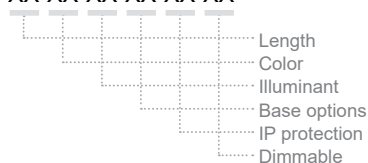

WALL JAZ ROUND BASE

ΠΕΡΙΕΧΟΜΕΝΑ | CONTENTS

Datasheet 1
Manual 4

SKU:WJ30BRD-XX-XX-XX-XX-XX