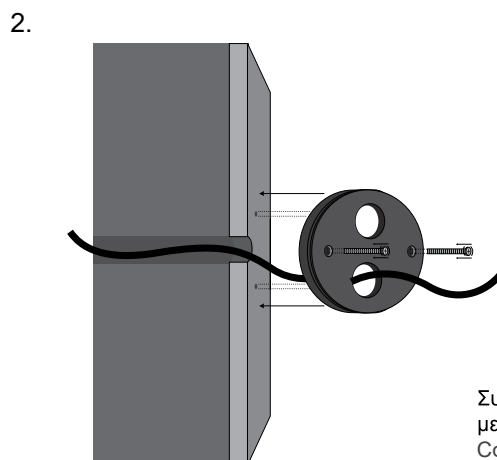

Δημιουργία Κωδικού προϊόντος / SKU generator

WJ30- length - color - wattage - CCT - dimmable

EXAMPLE:

WJ30 25- 50-6W-BL-30K-SM-D

for Wall Jaz, 50cm, black, 6W, 3000K, dimmable)

WALL JAZ / Manual

4. Εφαρμογή στον τοίχο /
Application on the wall

Εφαρμόστε το φωτιστικό στην τοποθετημένη
βάση και βιδώστε το πάνω της με δεξιόστροφη
περιστροφή μέχρι να σταθεροποιηθεί. /
Apply the lamp to the mounted base and
tighten it with a clockwise rotation until it
is firmly stabilized on the base.