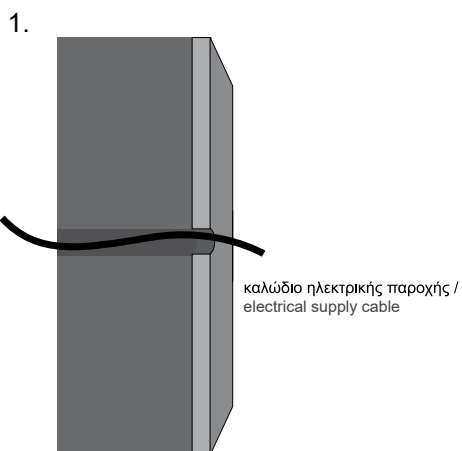

Δημιουργία Κωδικού προϊόντος / SKU generator

WJ30- length - color - wattage - CCT - dimmable

EXAMPLE:

WJ30 25- 50-6W-BL-30K-SM-D

for Wall Jaz, 50cm, black, 6W, 3000K, dimmable)

WALL JAZ / Manual

4. Εφαρμογή στον τοίχο /
Application on the wall

Εφαρμόστε το φωτιστικό στην τοποθετημένη
βάση και βιδώστε το πάνω της με δεξιόστροφη
περιστροφή μέχρι να σταθεροποιηθεί. /
Apply the lamp to the mounted base and
tighten it with a clockwise rotation until it
is firmly stabilized on the base.