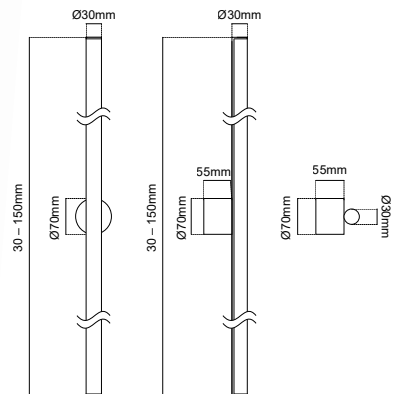

WALL JAZ

SKU: WJ30-XX-XX-XX-XX-XX

GENERAL INFORMATION

Material	Aluminium
Color	Black
Application	Indoor – Wall
IP rating	IP20
Voltage	24VDC
Life time	25000 hours
Warranty	2 years
Origin	Greece

WALL JAZ

Length	Color	Wattage	CCT	CRI	Lumen / m	Dimmable	
30cm (30)	Black (BL)	6 W/m (6W)	2700K (27K)	Ra90	486 Lm/m	Yes (D) No (L)	
40cm (40)			3000K (30K)		540 Lm/m		
50cm (50)	4000K (40K)		600 Lm/m				
60cm (60)	6000K (60K)		630 Lm/m				
70cm (70)	RAL colors (RL)		9.6 W/m (96W)	3000K (30K)	Ra80		850 Lm/m
80cm (80)				4000K (40K)			870 Lm/m
90cm (90)				6000K (60K)	900 Lm/m		
100cm (100)	12 W/m (12W)			2700K (27K)	Ra90		960 Lm/m
110cm (110)				3000K (30K)			1080 Lm/m
120cm (120)				4000K (40K)			1200 Lm/m
130cm (130)			6000K (60K)	1320 Lm/m			
140cm (140)	18 W/m (18W)		3000K (30K)	Ra80	2880 Lm/m		
150cm (150)		4000K (40K)	3006 Lm/m				
		6000K (60K)	3006 Lm/m				
	20 W/m (20W)	2700K (27K)	Ra90	1560 Lm/m			
		3000K (30K)		1700 Lm/m			
		4000K (40K)		1840 Lm/m			
		6000K (60K)		2020 Lm/m			

Δημιουργία Κωδικού προϊόντος / SKU generator

WJ30- length - color - wattage - CCT - dimmable

EXAMPLE:

WJ30 25- 50-6W-BL-30K-SM-D

for Wall Jaz, 50cm, black, 6W, 3000K, dimmable)

WALL JAZ / Manual

4. Εφαρμογή στον τοίχο /
Application on the wall