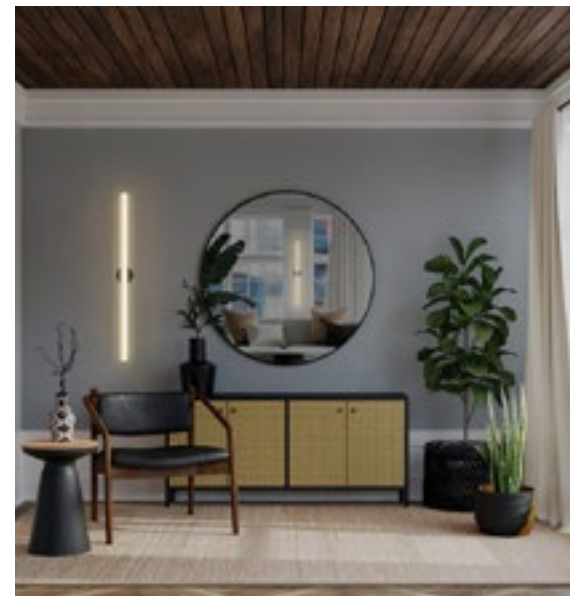

WALL JAZ

SKU: WJ30-XX-XX-XX-XX-XX

GENERAL INFORMATION

Material	Aluminium
Color	Black
Application	Indoor – Wall
IP rating	IP20
Voltage	24VDC
Life time	25000 hours
Warranty	2 years
Origin	Greece

WALL JAZ

Length	Color	Wattage	CCT	CRI	Lumen / m	Dimmable	
30cm (30)	Black (BL)	6 W/m (6W)	2700K (27K)	Ra90	486 Lm/m	Yes (D) No (L)	
40cm (40)			3000K (30K)		540 Lm/m		
50cm (50)	4000K (40K)		600 Lm/m				
60cm (60)	6000K (60K)		630 Lm/m				
70cm (70)	RAL colors (RL)		9.6 W/m (96W)	3000K (30K)	Ra80		850 Lm/m
80cm (80)				4000K (40K)			870 Lm/m
90cm (90)				6000K (60K)	900 Lm/m		
100cm (100)	12 W/m (12W)			2700K (27K)	Ra90		960 Lm/m
110cm (110)				3000K (30K)			1080 Lm/m
120cm (120)				4000K (40K)			1200 Lm/m
130cm (130)			6000K (60K)	1320 Lm/m			
140cm (140)	18 W/m (18W)		3000K (30K)	Ra80	2880 Lm/m		
150cm (150)		4000K (40K)	3006 Lm/m				
		6000K (60K)	3006 Lm/m				
	20 W/m (20W)	2700K (27K)	Ra90	1560 Lm/m			
		3000K (30K)		1700 Lm/m			
		4000K (40K)		1840 Lm/m			
		6000K (60K)		2020 Lm/m			