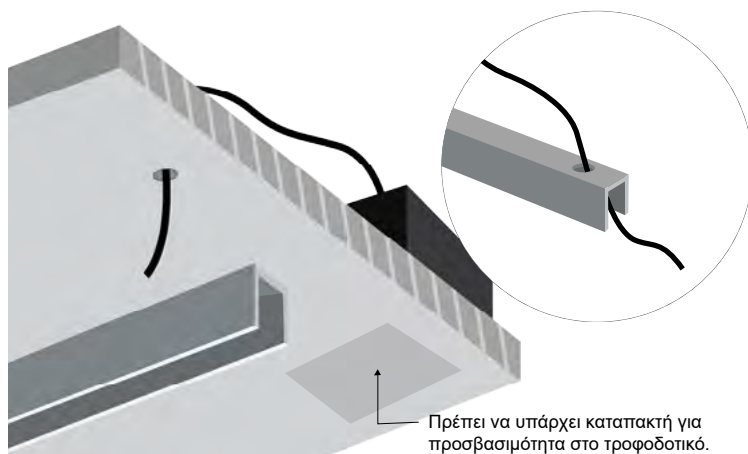

TO BE USED WITH

LED NEON STRIP FLAT SHAPE 20×14 IP67

3000K
SKU:
E9010805-048

4000K
SKU:
E9010805-049

6000K
SKU:
E9010805-050

RGB
SKU:
E9010805-051

WALLWASH 48L 24V 20°×45° 18W 18.5×9.5mm IP65

3000K
SKU:
T2010805-028

4000K
SKU:
T2010805-029

ALUMINUM PROFILE Π FOR 20×14mm NEON LIGHT 1m

ΟΔΗΓΙΕΣ ΕΓΚΑΤΑΣΤΑΣΗΣ INSTALLATION INSTRUCTIONS

1. Τρυπήστε το προφίλ και περάστε μέσα από τις ωπές την παροχή ηλεκτρισμού.

Make holes on the top of the profile, and pass the cables through them.

Πρέπει να υπάρχει καταπακτή για προσβασιμότητα στο τροφοδοτικό.

You need trapdoor, for accessibility to the power supply.

2. Όταν βρείτε την κατάλληλη τοποθέτηση, βιδώστε το προφίλ στην επιφάνεια.

After finding the right application, screw the profile on the surface.

3. Συνδέστε την νέον ταινία 6x12mm με την ηλεκτρική παροχή.

Connect the neon stripe 6x12mm with the electrical supply.

4. Τοποθετείστε την νέον ταινία 6x12mm μέσα στο προφίλ.

Apply the neon stripe 6x12mm inside the profile.