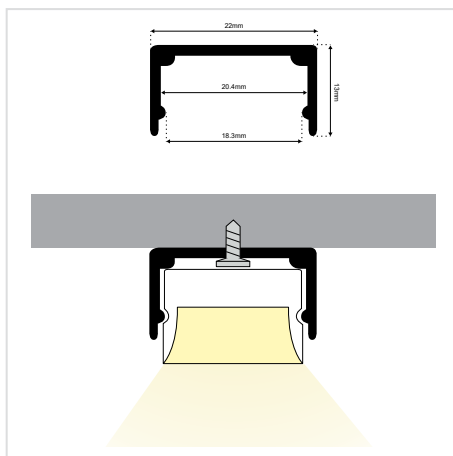

ALUMINUM PROFILE Π FOR 20×14mm NEON LIGHT 1m

SKU: E9010803-027

Neon Strip
20×14mm

Max Length
Μέγιστο μήκος

Available in
RAL colours
Διατίθεται σε
χρώματα RAL

GENERAL INFORMATION

MATERIAL	Aluminium
APPLICATION	Indoor – outdoor / Surface mounted
DIRECTION OF MOUNTING	Ceiling / Wall
DIMENSIONS (W×H)	22 × 13 mm
MAX LENGTH	6000 mm

TO BE USED WITH

LED NEON STRIP FLAT SHAPE 20×14 IP67

3000K
SKU:
E9010805-048

4000K
SKU:
E9010805-049

6000K
SKU:
E9010805-050

RGB
SKU:
E9010805-051

WALLWASH 48L 24V 20°×45° 18W 18.5×9.5mm IP65

3000K
SKU:
T2010805-028

4000K
SKU:
T2010805-029

ALUMINUM PROFILE Π FOR 20×14mm NEON LIGHT 1m

ΟΔΗΓΙΕΣ ΕΓΚΑΤΑΣΤΑΣΗΣ INSTALLATION INSTRUCTIONS

1. Τρυπήστε το προφίλ και περάστε μέσα από τις ωπές την παροχή ηλεκτρισμού.

Make holes on the top of the profile, and pass the cables through them.

3. Συνδέστε την νέον ταινία 6x12mm με την ηλεκτρική παροχή.

Connect the neon stripe 6x12mm with the electrical supply.

4. Τοποθετείστε την νέον ταινία 6x12mm μέσα στο προφίλ.

Apply the neon stripe 6x12mm inside the profile.