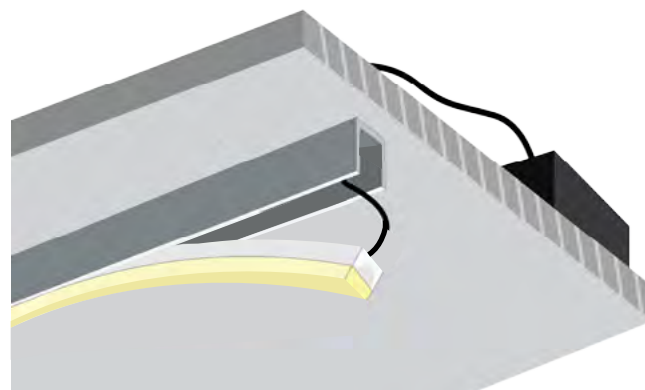

4000K
SKU:
T2010805-029

ALUMINUM PROFILE Π FOR 20×14mm NEON LIGHT 1m

ΟΔΗΓΙΕΣ ΕΓΚΑΤΑΣΤΑΣΗΣ INSTALLATION INSTRUCTIONS

1. Τρυπήστε το προφίλ και περάστε μέσα από τις ωπές την παροχή ηλεκτρισμού.

Make holes on the top of the profile, and pass the cables through them.

Πρέπει να υπάρχει καταπακτή για προσβασιμότητα στο τροφοδοτικό.

You need trapdoor, for accessibility to the power supply.

2. Όταν βρείτε την κατάλληλη τοποθέτηση, βιδώστε το προφίλ στην επιφάνεια.

After finding the right application, screw the profile on the surface.

3. Συνδέστε την νέον ταινία 6x12mm με την ηλεκτρική παροχή.

Connect the neon stripe 6x12mm with the electrical supply.

4. Τοποθετείστε την νέον ταινία 6x12mm μέσα στο προφίλ.

Apply the neon stripe 6x12mm inside the profile.