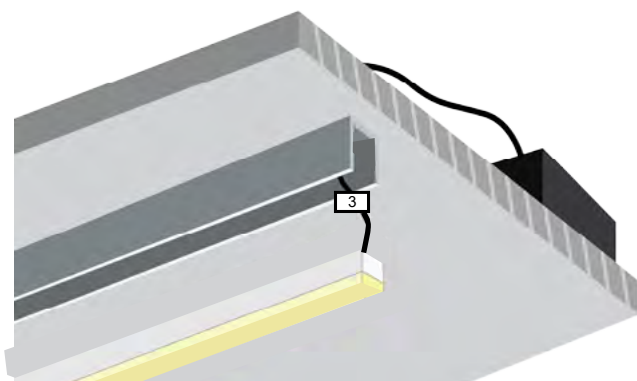

4000K
SKU:
T2010805-029

ALUMINUM PROFILE Π FOR 20×14mm NEON LIGHT 1m

ΟΔΗΓΙΕΣ ΕΓΚΑΤΑΣΤΑΣΗΣ INSTALLATION INSTRUCTIONS

1. Τρυπήστε το προφίλ και περάστε μέσα από τις ωπές την παροχή ηλεκτρισμού.

Make holes on the top of the profile, and pass the cables through them.

Πρέπει να υπάρχει καταπακτή για προσβασιμότητα στο τροφοδοτικό.

You need trapdoor, for accessibility to the power supply.

2. Όταν βρείτε την κατάλληλη τοποθέτηση, βιδώστε το προφίλ στην επιφάνεια.

After finding the right application, screw the profile on the surface.

3. Συνδέστε την νέον ταινία 6x12mm με την ηλεκτρική παροχή.

Connect the neon stripe 6x12mm with the electrical supply.

4. Τοποθετείστε την νέον ταινία 6x12mm μέσα στο προφίλ.

Apply the neon stripe 6x12mm inside the profile.