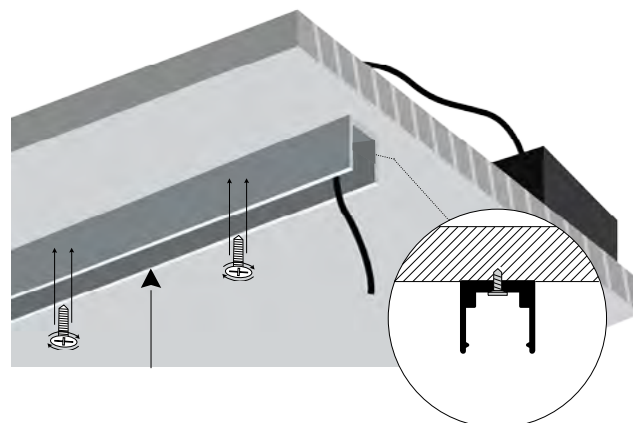

4000K
SKU:
T2010805-029

ALUMINUM PROFILE Π FOR 20×14mm NEON LIGHT 1m

ΟΔΗΓΙΕΣ ΕΓΚΑΤΑΣΤΑΣΗΣ INSTALLATION INSTRUCTIONS

1. Τρυπήστε το προφίλ και περάστε μέσα από τις ωπές την παροχή ηλεκτρισμού.

Make holes on the top of the profile, and pass the cables through them.

Πρέπει να υπάρχει καταπακτή για προσβασιμότητα στο τροφοδοτικό.

You need trapdoor, for accessibility to the power supply.

2. Όταν βρείτε την κατάλληλη τοποθέτηση, βιδώστε το προφίλ στην επιφάνεια.

After finding the right application, screw the profile on the surface.

3. Συνδέστε την νέον ταινία 6x12mm με την ηλεκτρική παροχή.

Connect the neon stripe 6x12mm with the electrical supply.

4. Τοποθετείστε την νέον ταινία 6x12mm μέσα στο προφίλ.

Apply the neon stripe 6x12mm inside the profile.