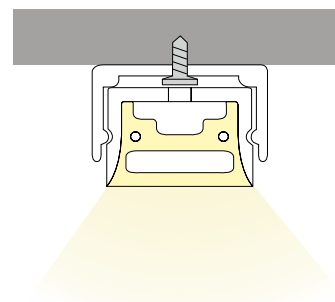

# ALUMINUM PROFILE Π FOR 20×14mm NEON LIGHT 1m

SKU: E9010803-027

Neon Strip  
20×14mm

Max Length  
Μέγιστο μήκος

Available in  
RAL colours  
Διατίθεται σε  
χρώματα RAL

## GENERAL INFORMATION

MATERIAL	Aluminium
APPLICATION	Indoor – outdoor / Surface mounted
DIRECTION OF MOUNTING	Ceiling / Wall
DIMENSIONS (W×H)	22 × 13 mm
MAX LENGTH	6000 mm

## TO BE USED WITH

LED NEON STRIP FLAT SHAPE 20×14 IP67

**3000K**  
SKU:  
E9010805-048

**4000K**  
SKU:  
E9010805-049

**6000K**  
SKU:  
E9010805-050

**RGB**  
SKU:  
E9010805-051

3. Συνδέστε την νέον ταινία 6x12mm με την ηλεκτρική παροχή.

Connect the neon stripe 6x12mm with the electrical supply.

4. Τοποθετείστε την νέον ταινία 6x12mm μέσα στο προφίλ.

Apply the neon stripe 6x12mm inside the profile.