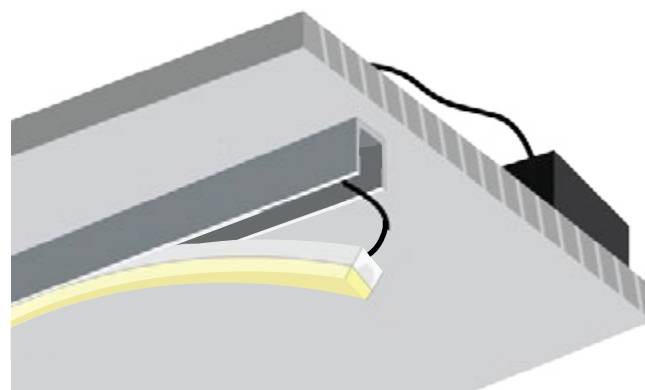

### ΟΔΗΓΙΕΣ ΕΓΚΑΤΑΣΤΑΣΗΣ INSTALLATION INSTRUCTIONS

1. Τρυπήστε το προφίλ και περάστε μέσα από τις ωπές την παροχή ηλεκτρισμού.

Make holes on the top of the profile, and pass the cables through them.

Πρέπει να υπάρχει καταπακτή για προσβασιμότητα στο τροφοδοτικό.

You need trapdoor, for accessibility to the power supply.

2. Όταν βρείτε την κατάλληλη τοποθέτηση, βιδώστε το προφίλ στην επιφάνεια.

After finding the right application, screw the profile on the surface.

3. Συνδέστε την νέον ταινία 6x12mm με την ηλεκτρική παροχή.

Connect the neon stripe 6x12mm with the electrical supply.

4. Τοποθετείστε την νέον ταινία 6x12mm μέσα στο προφίλ.

Apply the neon stripe 6x12mm inside the profile.