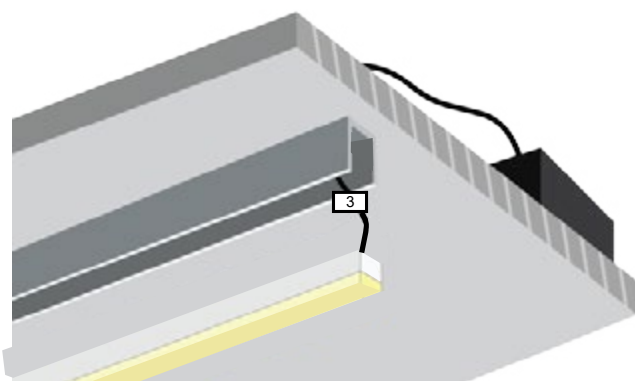

### ΟΔΗΓΙΕΣ ΕΓΚΑΤΑΣΤΑΣΗΣ INSTALLATION INSTRUCTIONS

1. Τρυπήστε το προφίλ και περάστε μέσα από τις ωπές την παροχή ηλεκτρισμού.

Make holes on the top of the profile, and pass the cables through them.

Πρέπει να υπάρχει καταπακτή για προσβασιμότητα στο τροφοδοτικό.

You need trapdoor, for accessibility to the power supply.

2. Όταν βρείτε την κατάλληλη τοποθέτηση, βιδώστε το προφίλ στην επιφάνεια.

After finding the right application, screw the profile on the surface.

3. Συνδέστε την νέον ταινία 6x12mm με την ηλεκτρική παροχή.

Connect the neon stripe 6x12mm with the electrical supply.

4. Τοποθετείστε την νέον ταινία 6x12mm μέσα στο προφίλ.

Apply the neon stripe 6x12mm inside the profile.