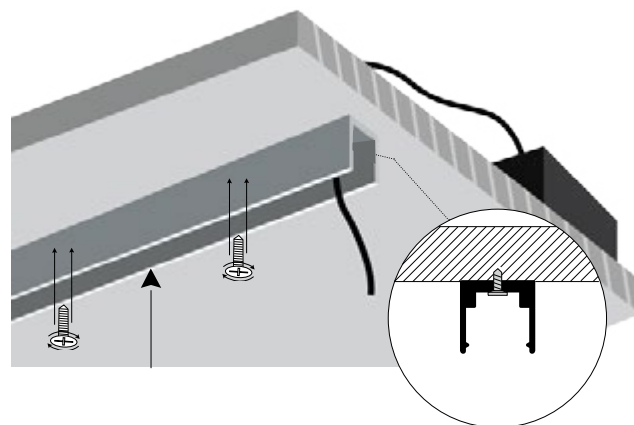

### ΟΔΗΓΙΕΣ ΕΓΚΑΤΑΣΤΑΣΗΣ INSTALLATION INSTRUCTIONS

1. Τρυπήστε το προφίλ και περάστε μέσα από τις ωπές την παροχή ηλεκτρισμού.

Make holes on the top of the profile, and pass the cables through them.

Πρέπει να υπάρχει καταπακτή για προσβασιμότητα στο τροφοδοτικό.

You need trapdoor, for accessibility to the power supply.

2. Όταν βρείτε την κατάλληλη τοποθέτηση, βιδώστε το προφίλ στην επιφάνεια.

After finding the right application, screw the profile on the surface.

3. Συνδέστε την νέον ταινία 6x12mm με την ηλεκτρική παροχή.

Connect the neon stripe 6x12mm with the electrical supply.

4. Τοποθετείστε την νέον ταινία 6x12mm μέσα στο προφίλ.

Apply the neon stripe 6x12mm inside the profile.