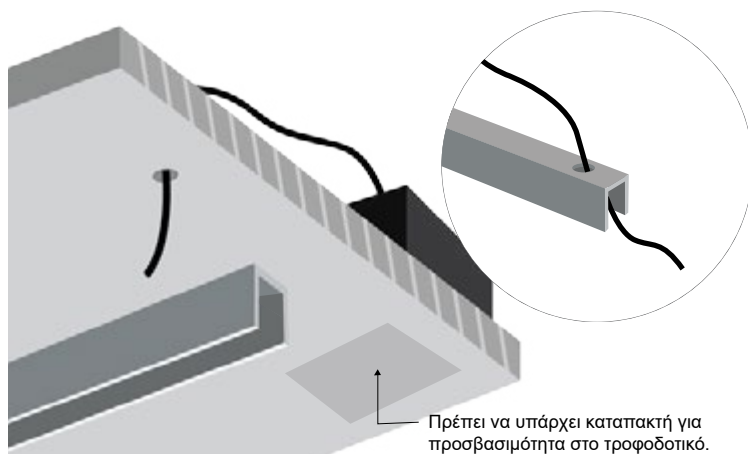

## TO BE USED WITH

LED NEON STRIP FLAT SHAPE 20×14 IP67

**3000K**  
SKU:  
E9010805-048

**4000K**  
SKU:  
E9010805-049

**6000K**  
SKU:  
E9010805-050

**RGB**  
SKU:  
E9010805-051

### ΟΔΗΓΙΕΣ ΕΓΚΑΤΑΣΤΑΣΗΣ INSTALLATION INSTRUCTIONS

1. Τρυπήστε το προφίλ και περάστε μέσα από τις ωπές την παροχή ηλεκτρισμού.

Make holes on the top of the profile, and pass the cables through them.

Πρέπει να υπάρχει καταπακτή για προσβασιμότητα στο τροφοδοτικό.

You need trapdoor, for accessibility to the power supply.

2. Όταν βρείτε την κατάλληλη τοποθέτηση, βιδώστε το προφίλ στην επιφάνεια.

After finding the right application, screw the profile on the surface.

3. Συνδέστε την νέον ταινία 6x12mm με την ηλεκτρική παροχή.

Connect the neon stripe 6x12mm with the electrical supply.

4. Τοποθετείστε την νέον ταινία 6x12mm μέσα στο προφίλ.

Apply the neon stripe 6x12mm inside the profile.