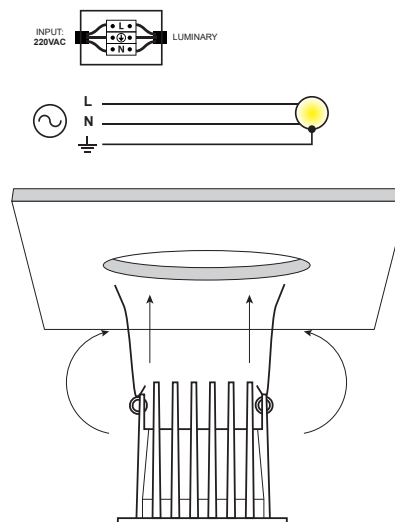

MINUS R75 12W 36D 3000K RA90 WHITE BLACK 230V DALI

SKU: AH010104-012

Ø83mm

70mm

Ø183mm

Ø75mm

GENERAL INFORMATION

APPLICATION	Indoor, recessed
DIRECTION OF MOUNTING	Ceiling
MATERIAL	Aluminium
COLOR	White body / Black chrome reflector
VISIBLE DIMENSIONS (Ø×L)	83× 183 mm
CUT-OUT DIMENSIONS (Ø)	7 mm
IP RATING	IP20
LED	Bridgelux
WATTAGE	5W
VOLTAGE	220VAC
CCT	3000K
CRI	Ra >90
BEAM ANGLE	36D
DIMMABLE	DALI
ORIGIN	China

MINUS R75 12W 36D 3000K RA90 WHITE BLACK 230V DALI

ΟΔΗΓΙΕΣ ΕΓΚΑΤΑΣΤΑΣΗΣ INSTALLATION INSTRUCTIONS

1.

2.

3.

Τρυπήστε την οροφή σύμφωνα με τις αναγραφόμενες διαστάσεις κοπής.

Drill the roof according to the indicated cutting dimensions

Συνδέστε το καλώδιο του φωτιστικού με την ηλεκτρική παροχή.

Connect the cable of the luminaire with the electrical supply.

Κρατήστε τα ελατήρια προς τα πίσω για να περάσουν πρώτα αυτά από την οπή και έπειτα αφήνετε το φωτιστικό σιγά σιγά μέχρι να εφαρμόσει στην οροφή.