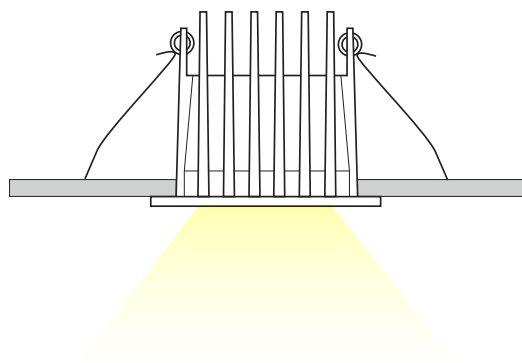

MINUS R75 12W 36D 3000K RA90 WHITE BLACK 230V DALI

SKU: AH010104-012

Ø83mm

70mm

Ø183mm

Ø75mm

GENERAL INFORMATION

APPLICATION	Indoor, recessed
DIRECTION OF MOUNTING	Ceiling
MATERIAL	Aluminium
COLOR	White body / Black chrome reflector
VISIBLE DIMENSIONS (Ø×L)	83× 183 mm
CUT-OUT DIMENSIONS (Ø)	7 mm
IP RATING	IP20
LED	Bridgelux
WATTAGE	5W
VOLTAGE	220VAC
CCT	3000K
CRI	Ra >90
BEAM ANGLE	36D
DIMMABLE	DALI
ORIGIN	China

MINUS R75 12W 36D 3000K RA90 WHITE BLACK 230V DALI

ΟΔΗΓΙΕΣ ΕΓΚΑΤΑΣΤΑΣΗΣ INSTALLATION INSTRUCTIONS

1.

2.

3.

Τρυπήστε την οροφή σύμφωνα με τις αναγραφόμενες διαστάσεις κοπής.

Drill the roof according to the indicated cutting dimensions

Συνδέστε το καλώδιο του φωτιστικού με την ηλεκτρική παροχή.

Connect the cable of the luminaire with the electrical supply.

Κρατήστε τα ελατήρια προς τα πίσω για να περάσουν πρώτα αυτά από την οπή και έπειτα αφήνετε το φωτιστικό σιγά σιγά μέχρι να εφαρμόσει στην οροφή.

Hold the springs backwards to get them through the cutter first and then slowly leave the lamp until it applies into the roof.

Το φωτιστικό είναι έτοιμο για χρήση.

The luminaire is ready for use.