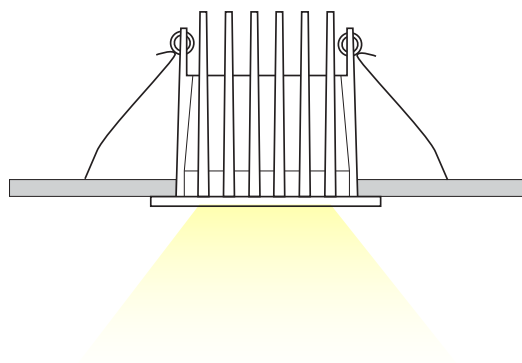

## GENERAL INFORMATION

APPLICATION	Indoor, recessed
DIRECTION OF MOUNTING	Ceiling
MATERIAL	Aluminium
COLOR	White body / Black chrome reflector
VISIBLE DIMENSIONS (Ø×L)	Ø82.5×70 mm
CUT-OUT DIMENSIONS (Ø)	Ø75 mm
IP RATING	IP20
LED	Bridgelux
WATTAGE	12W
VOLTAGE	230VAC
CCT	3000K
CRI	Ra >90
BEAM ANGLE	36D
LUMINOUS FLUX	960 lm
DIMMABLE	DALI
ORIGIN	PRC

### ΟΔΗΓΙΕΣ ΕΓΚΑΤΑΣΤΑΣΗΣ INSTALLATION INSTRUCTIONS

1.

2.

3.

Τρυπήστε την οροφή σύμφωνα με τις αναγραφόμενες διαστάσεις κοπής.

Drill the roof according to the indicated cutting dimensions

Συνδέστε το καλώδιο του φωτιστικού με την ηλεκτρική παροχή.

Connect the cable of the luminaire with the electrical supply.

Κρατήστε τα ελατήρια προς τα πίσω για να περάσουν πρώτα αυτά από την οπή και έπειτα αφήνετε το φωτιστικό σιγά σιγά μέχρι να εφαρμόσει στην οροφή.