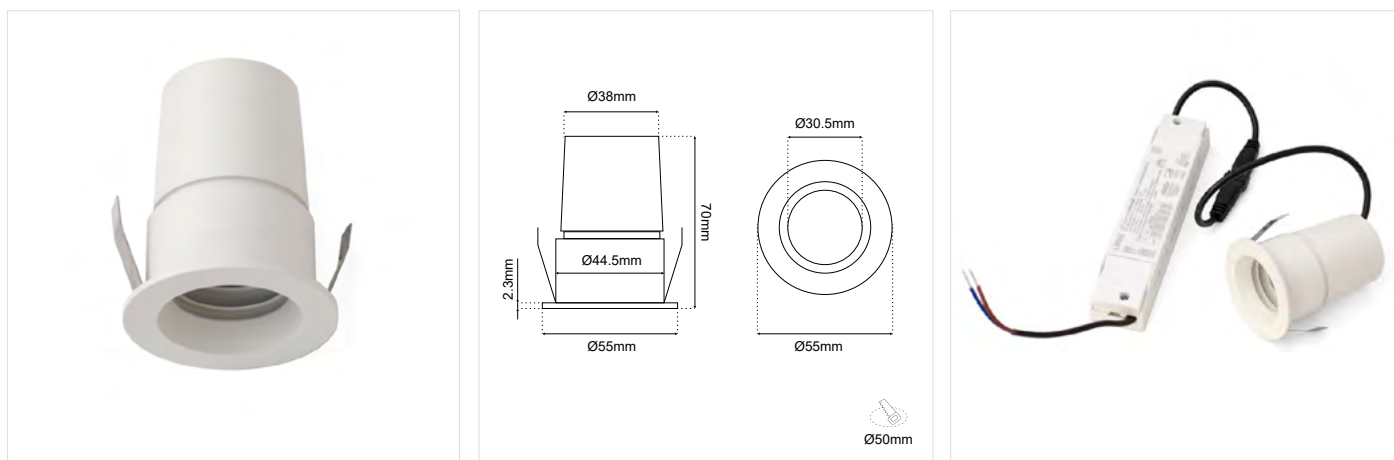

DOWNLIGHT LED

IP54 7W 24D 3000K CRI>90 WH DALI

ΠΕΡΙΕΧΟΜΕΝΑ / CONTENTS

SKU: AG010104-007

DATASHEET 1
 MANUAL 2

DATASHEET

GENERAL INFORMATION

APPLICATION	Indoor / Outdoor
DIRECTION OF MOUNTING	Ceiling - Recessed
VISIBLE DIMENSIONS (Ø×L)	Ø55 × 68 mm
CUT-OUT DIMENSIONS (Ø)	Ø50mm
COLOR	White
IP PROTECTION	IP54
LED	Bridgelux COB LED
WATTAGE	7W
VOLTAGE	230VAC
BEAM ANGLE	24D
CCT	3000K
CRI	Ra>90
DIMMABLE	DALI
WARRANTY	2 years
ORIGIN	China

DOWNLIGHT LED

P54 7W 24D 3000K CRI>90 WH DALI MANUAL

ΟΔΗΓΙΕΣ ΕΓΚΑΤΑΣΤΑΣΗΣ INSTALLATION INSTRUCTIONS

ΣΗΜΑΝΤΙΚΟ:

Αυτό το εξάρτημα πρέπει να εγκατασταθεί από εξειδικευμένο ηλεκτρολόγο.

Η BarisLight δεν φέρει ευθύνη για τυχόν ζητήματα που προκύπτουν από ακατάλληλη εγκατάσταση που δεν συμμορφώνεται με τα τοπικά πρότυπα ασφαλείας.