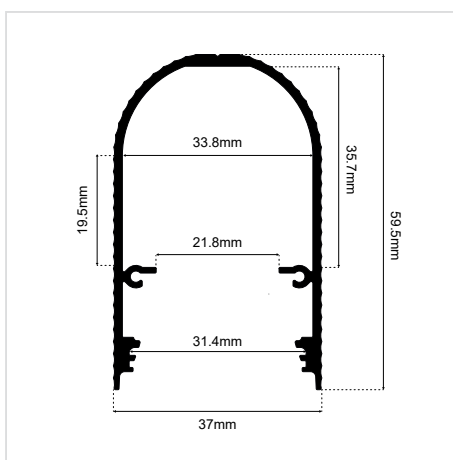

LED PROFILE NAMI23 CD-9 3000 3M

SKU:  Raw aluminium: L7010803-163,  Black anodized: L7010803-159,  White painted: L7010803-162

ΠΕΡΙΕΧΟΜΕΝΑ / CONTENTS

DATASHEET 1
MANUAL 3

DATASHEET

Max
23mm

Max Length
μέγιστο μήκος

ΓΕΝΙΚΕΣ ΠΛΗΡΟΦΟΡΙΕΣ / GENERAL INFORMATION

ΥΛΙΚΟ / MATERIAL	Aluminium
ΤΥΠΟΣ ΤΟΠΟΘΕΤΗΣΗΣ / APPLICATION	Indoor – outdoor / Surface mounted
ΔΙΑΣΤΑΣΕΙΣ / DIMENSIONS (W×H)	37 × 59.5mm
ΔΙΑΣΤΑΣΕΙΣ ΚΟΠΗΣ / CUT-OUT DIMENSIONS (W×H×L)	30.2 × 12 × Lmm
ΒΑΡΟΣ / WEIGHT	674gr/m
ΠΡΟΕΛΕΥΣΗ / ORIGIN	PL