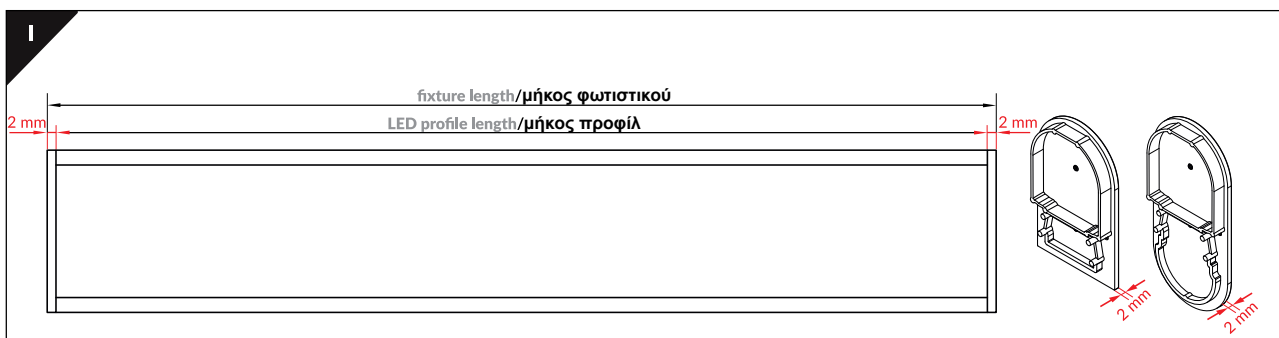

LED PROFILE NAMI23 CD-9 3000 3M MANUAL