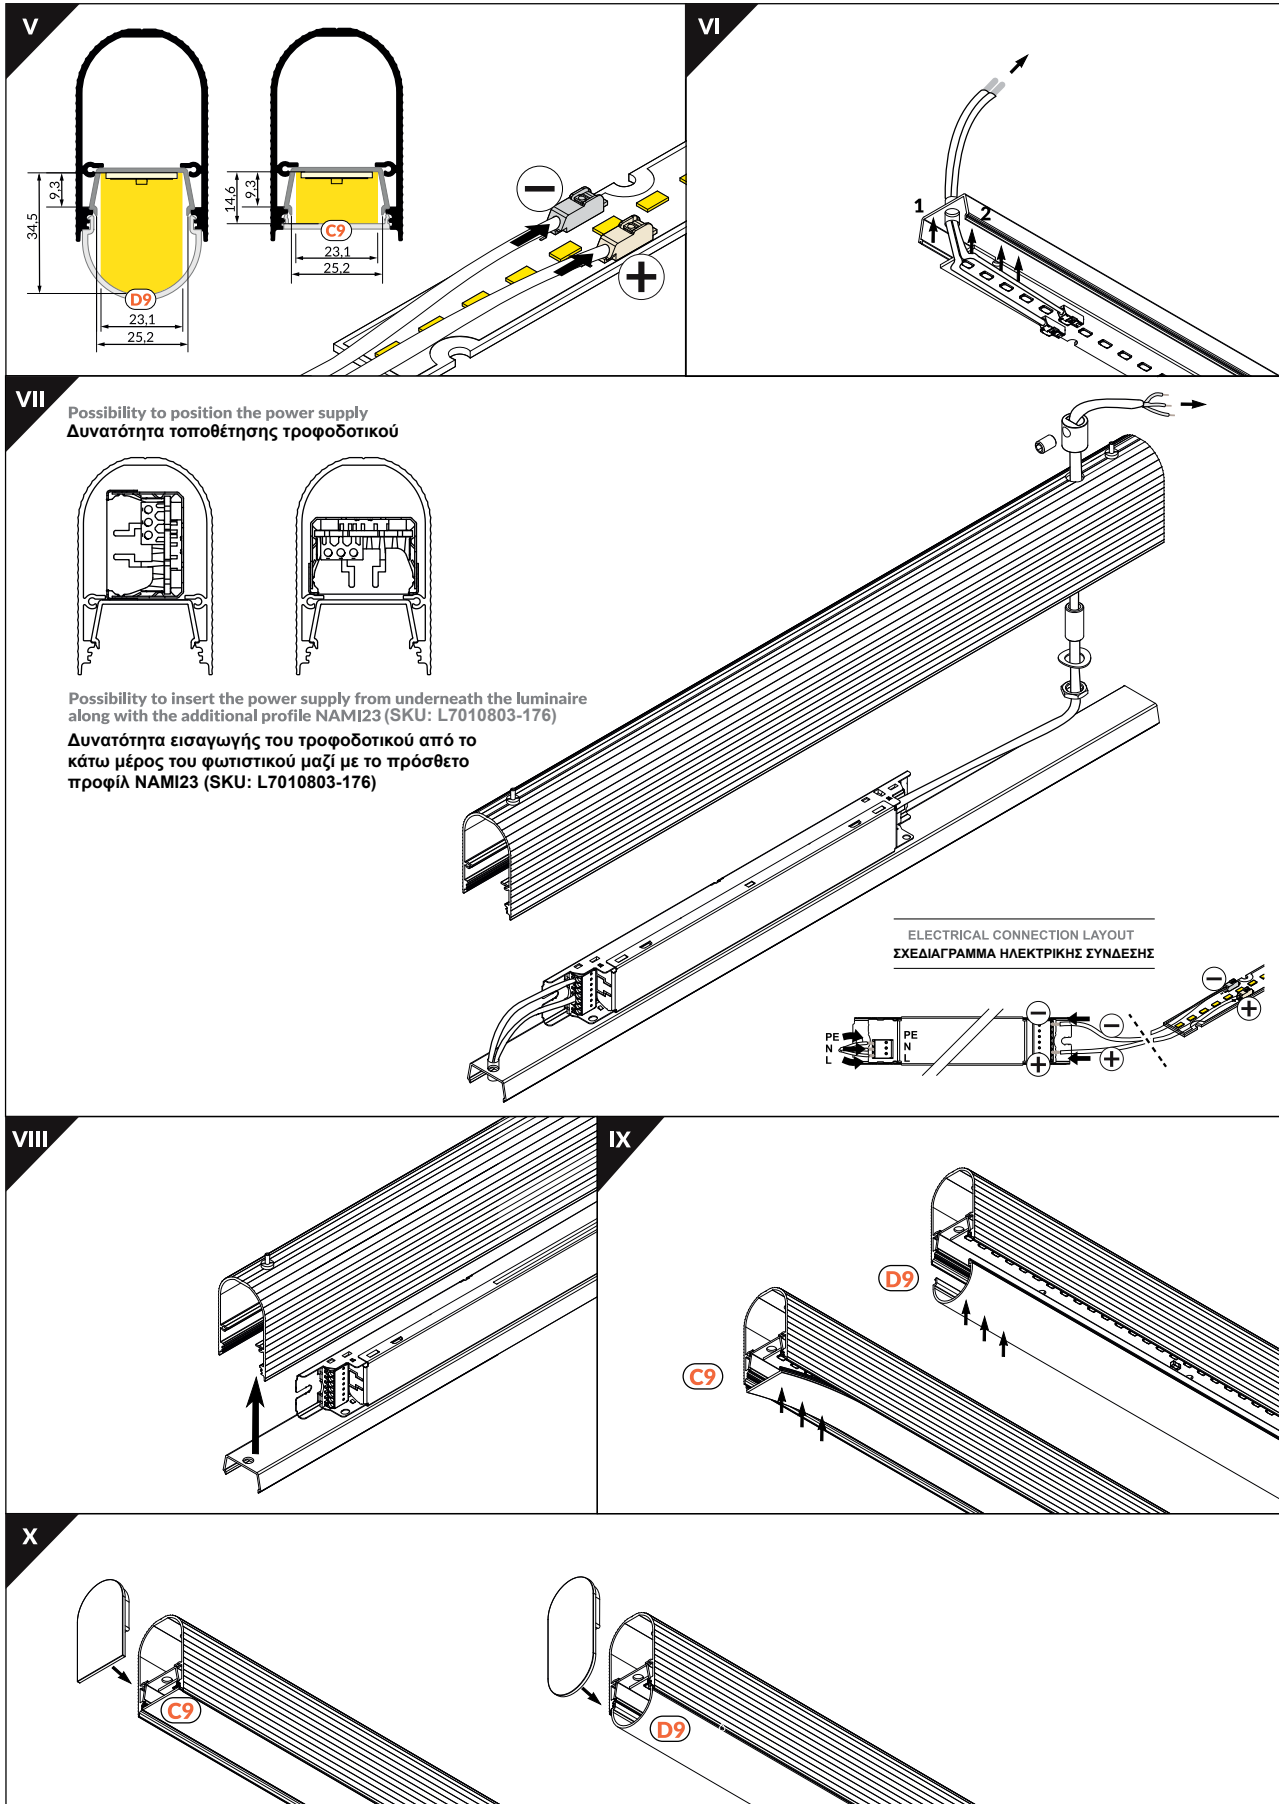

LED PROFILE NAMI23 CD-9 3000 3M MANUAL