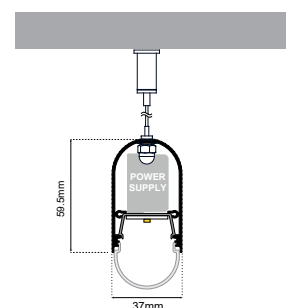

LED PROFILE NAMI23 CD-9 3000 3M

ΧΡΗΣΗ / TO BE USED WITH

cover / κάλυμμα	end caps / τάπες	
DIFFUSER C9 IRM CLICK REEL OPAL 1 L7010803-164	END CAP NAMI23 BLACK: L7010803-160 WHITE: L7010803-171	END CAP NAMI23 METAL INOX: L7010803-175 BLACK: L7010803-161 WHITE: L7010803-172

DIFFUSER D9 CLICK 3000 OPAL 3m L7010803-165	END CAP NAMI23-D9 BLACK: L7010803-166 GREY: L7010803-173 WHITE: L7010803-169	END CAP NAMI23-D9 METAL INOX: L7010803-174 BLACK: L7010803-167 WHITE: L7010803-170

accessories / αξεσουάρ		
COMPLEMENTARY PROFILE NAMI23 3000 ANOD 3m L7010803-176	13.4mm 23.1mm 29.7mm	SLING LARGE 1500 CHROME / PLACTIC BAG L7010803-168