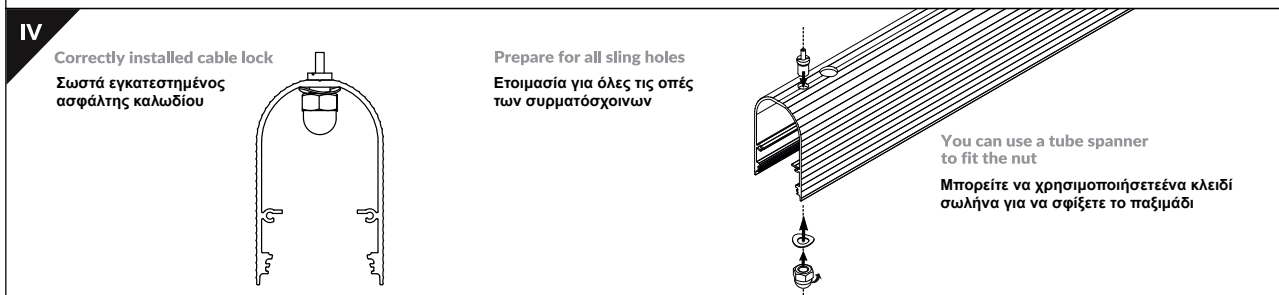

LED PROFILE NAMI23 CD-9 3000 3M MANUAL