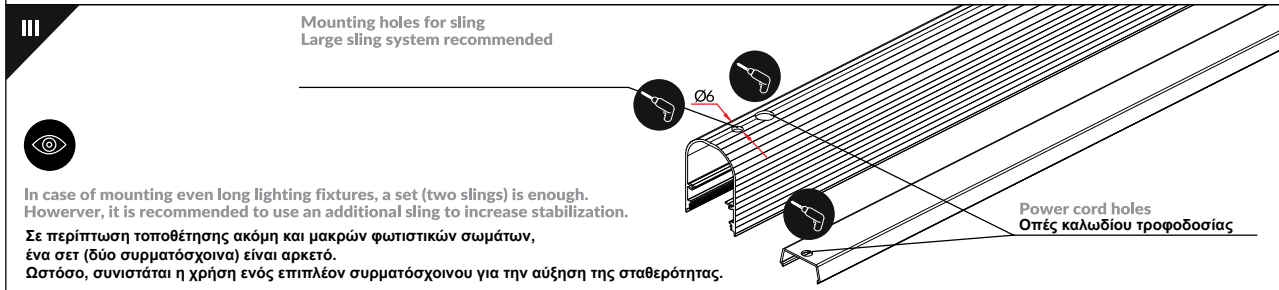

LED PROFILE NAMI23 CD-9 3000 3M MANUAL