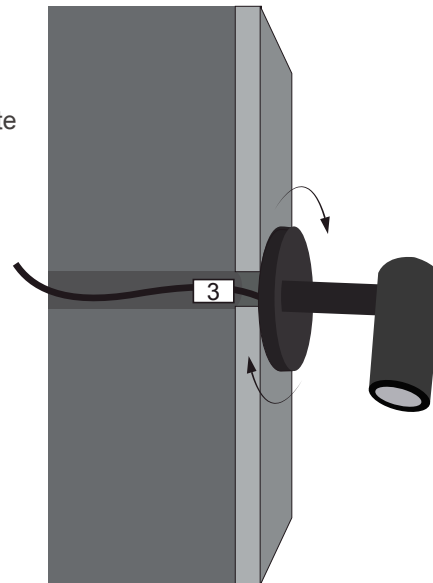

extension length	application	shadow	material	color	watt	CCT	CRI	voltage	beam angle	IP	dim
5cm (05)	Surface mounted (S)	Without Shadow ()	Aluminium (01)	Anodized (AN)	1W (1W)	2700 (27K)	Ra80 (80)	12V (V1)	25° (25D)	IP20 (20)	Dim (D)
10cm (10)	Recessed (T)	With Shadow (SH)	INOX (02)	Black (BL)	2.5W (2W)	3000K (30K)	Ra90 (90)	24V (V2)	50° (50D)	IP54 (54)	No Dim ()
15cm (15)	Rosette (+230VAC*) (V)		Brass (03)	White (WH)		4000K (40K)		230VAC (V3)*	60° (60D)	IP65 (65)	
20cm (20)				RAL (RL)		5000K (50K)		350mA (1W) (V4)	80° (80D)		
25cm (25)				No color ()		6000K (60K)					
30cm (30)						(R) / (G) / (B) / (A)					
35cm (35)											
40cm (40)											
45cm (45)											
50cm (50)											

Δημιουργία κωδικού προϊόντος / Product code generator

PC2X - length - application - shadow - material - color - watt - CCT - CRI - voltage - beam angle - IP - dimmable

(ex. PC2X-15-T-SH-01-BL-1W-27K-80-V1-25D-54-D for Piccolo Torch 2 R18, Extension 15cm, Recessed, Shadow, Aluminium, Black 1W 2700K Ra80 12V 25° IP54 Dimmable)

PICCOLO TORCH 2 R18 EXTENSION (Light outwards) / Manual

1.

2. Βιδώστε τη βάση του φωτιστικού στον τοίχο. /
Screw the of the luminaire with the electrical supply.

3.

Συνδέστε το καλώδιο του φωτιστικού με την ηλεκτρική παροχή. /
Connect the cable of the luminaire with the electrical supply.

4. Τοποθετήστε το φωτιστικό πάνω στη βάση και περιστρέψτε μέχρι να σταθεροποιηθεί. /
Place the lamp on the base and rotate until it is fixed.

Το φωτιστικό είναι έτοιμο για χρήση. /
Luminaire is ready for use