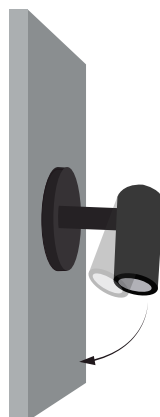

Συνδέστε το καλώδιο του φωτιστικού με την ηλεκτρική παροχή. /
Connect the cable of the luminaire with the electrical supply.

4. Τοποθετήστε το φωτιστικό πάνω στη βάση και περιστρέψτε μέχρι να σταθεροποιηθεί. /
Place the lamp on the base and rotate until it is fixed.