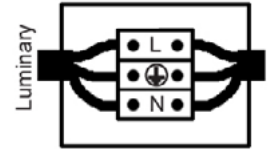

PICCOLO TORCH 2 R18 EXTENSION (Light outwards) / Manual

1.

2. Βιδώστε τη βάση του φωτιστικού στον τοίχο. /
Screw the of the luminaire with the electrical supply.

3.

Συνδέστε το καλώδιο του φωτιστικού με την ηλεκτρική παροχή. /
Connect the cable of the luminaire with the electrical supply.