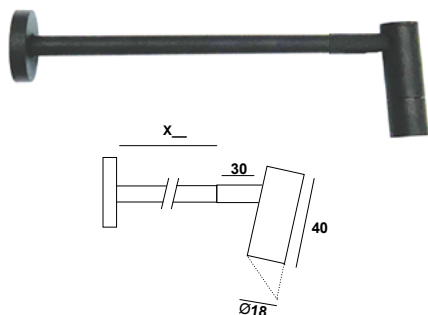

PICCOLO TORCH 2 R18 EXTENSION (Light inwards)

ΠΕΡΙΕΧΟΜΕΝΑ / CONTENT

datasheet	1
manual	2

ΚΩΔΙΚΟΣ / CODE

PC2X- XX XX XX XX XX XX XX XX XX XX XX XX

PICCOLO TORCH 2 R18 EXTENSION (Light inwards) (PC2X-) / Datasheet

Application / Εφαρμογή

Piccolo Torch 2 R18 with extension Recessed (-T-)

Piccolo Torch 2 R18 with extension Rosette (-V-)

Shadow / Σκίαστρο

Material / Υλικό

Aluminium (-01-)

Inox (-02-)

Brass (-03-)

extension length	application	shadow	material	color	watt	CCT	CRI	voltage	beam angle	IP	dim
5cm (05)	Surface mounted (S)	Without Shadow ()	Aluminium (01)	Anodized (AN)	1W (1W)	2700 (27K)	Ra80 (80)	12V (V1)	25° (25D)	IP20 (20)	Dim (D)
10cm (10)	Recessed (T)	With Shadow (SH)	INOX (02)	Black (BL)	2.5W (2W)	3000K (30K)	Ra90 (90)	24V (V2)	50° (50D)	IP54 (54)	No Dim ()
15cm (15)	Rosette (+230VAC*) (V)		Brass (03)	White (WH)		4000K (40K)		230VAC (V3)*	60° (60D)	IP65 (65)	
20cm (20)				RAL (RL)		5000K (50K)		350mA (1W) (V4)	80° (80D)		
25cm (25)				No color ()		6000K (60K)					
30cm (30)						(R) / (G) / (B) / (A)					
35cm (35)											
40cm (40)											
45cm (45)											
50cm (50)											

PICCOLO TORCH 2 R18 EXTENSION (Light outwards) / Manual

1.

2. Βιδώστε τη βάση του φωτιστικού στον τοίχο. /
Screw the of the luminaire with the electrical supply.

3.

Συνδέστε το καλώδιο του φωτιστικού με την ηλεκτρική παροχή. /
Connect the cable of the luminaire with the electrical supply.