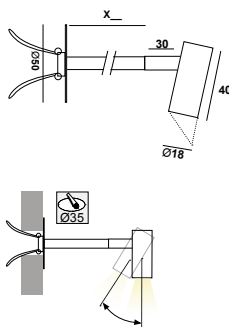

PICCOLO TORCH 2 R18 EXTENSION (Light inwards)

ΠΕΡΙΕΧΟΜΕΝΑ / CONTENT

datasheet	1
manual	2

ΚΩΔΙΚΟΣ / CODE

PC2X- XX XX XX XX XX XX XX XX XX XX XX XX

PICCOLO TORCH 2 R18 EXTENSION (Light inwards) (PC2X-) / Datasheet

Application / Εφαρμογή

Piccolo Torch 2 R18 with extension Recessed (-T-)

Piccolo Torch 2 R18 with extension Rosette (-V-)

Shadow / Σκίαστρο

Material / Υλικό

Aluminium (-01-)

Inox (-02-)

Brass (-03-)

extension length	application	shadow	material	color	watt	CCT	CRI	voltage	beam angle	IP	dim
5cm (05)	Surface mounted (S)	Without Shadow ()	Aluminium (01)	Anodized (AN)	1W (1W)	2700 (27K)	Ra80 (80)	12V (V1)	25° (25D)	IP20 (20)	Dim (D)
10cm (10)	Recessed (T)	With Shadow (SH)	INOX (02)	Black (BL)	2.5W (2W)	3000K (30K)	Ra90 (90)	24V (V2)	50° (50D)	IP54 (54)	No Dim ()
15cm (15)	Rosette (+230VAC*) (V)		Brass (03)	White (WH)		4000K (40K)		230VAC (V3)*	60° (60D)	IP65 (65)	
20cm (20)				RAL (RL)		5000K (50K)		350mA (1W) (V4)	80° (80D)		
25cm (25)				No color ()		6000K (60K)					
30cm (30)						(R) / (G) / (B) / (A)					
35cm (35)											
40cm (40)											
45cm (45)											
50cm (50)											

PICCOLO TORCH 2 R18 EXTENSION (Light outwards) / Manual

1.

2. Βιδώστε τη βάση του φωτιστικού στον τοίχο. /
Screw the of the luminaire with the electrical supply.

3.

Συνδέστε το καλώδιο του φωτιστικού με την ηλεκτρική παροχή. /
Connect the cable of the luminaire with the electrical supply.