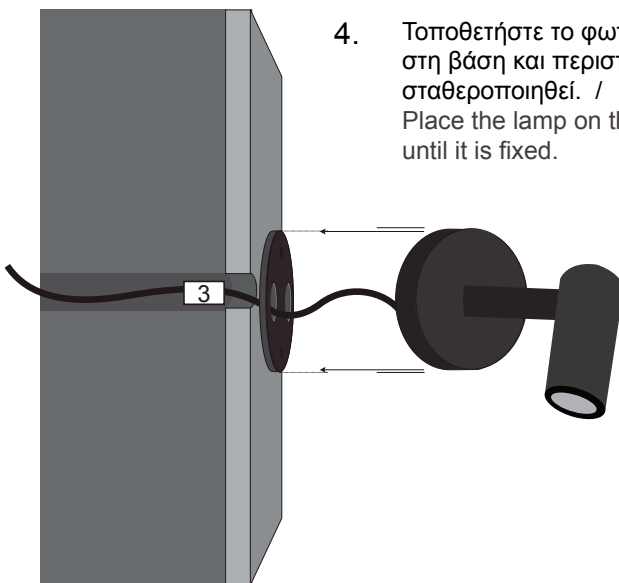

extension length	application	shadow	material	color	watt	CCT	CRI	voltage	beam angle	IP	dim
5cm (05)	Surface mounted (S)	Without Shadow ()	Aluminium (01)	Anodized (AN)	1W (1W)	2700 (27K)	Ra80 (80)	12V (V1)	25° (25D)	IP20 (20)	Dim (D)
10cm (10)	Recessed (T)	With Shadow (SH)	INOX (02)	Black (BL)	2.5W (2W)	3000K (30K)	Ra90 (90)	24V (V2)	50° (50D)	IP54 (54)	No Dim ()
15cm (15)	Rosette (+230VAC*) (V)		Brass (03)	White (WH)		4000K (40K)		230VAC (V3)*	60° (60D)	IP65 (65)	
20cm (20)				RAL (RL)		5000K (50K)		350mA (1W) (V4)	80° (80D)		
25cm (25)				No color ()		6000K (60K)					
30cm (30)						(R) / (G) / (B) / (A)					
35cm (35)											
40cm (40)											
45cm (45)											
50cm (50)											

Δημιουργία κωδικού προϊόντος / Product code generator

PC2X - length - application - shadow - material - color - watt - CCT - CRI - voltage - beam angle - IP - dimmable

(ex. PC2X-15-T-SH-01-BL-1W-27K-80-V1-25D-54-D for Piccolo Torch 2 R18, Extension 15cm, Recessed, Shadow, Aluminium, Black 1W 2700K Ra80 12V 25° IP54 Dimmable)

PICCOLO TORCH 2 R18 EXTENSION (Light outwards) / Manual

1.

2. Βιδώστε τη βάση του φωτιστικού στον τοίχο. /
Screw the of the luminaire with the electrical supply.

3.

Συνδέστε το καλώδιο του φωτιστικού με την ηλεκτρική παροχή. /
Connect the cable of the luminaire with the electrical supply.

4. Τοποθετήστε το φωτιστικό πάνω στη βάση και περιστρέψτε μέχρι να σταθεροποιηθεί. /
Place the lamp on the base and rotate until it is fixed.

Το φωτιστικό είναι έτοιμο για χρήση. /
Luminaire is ready for use