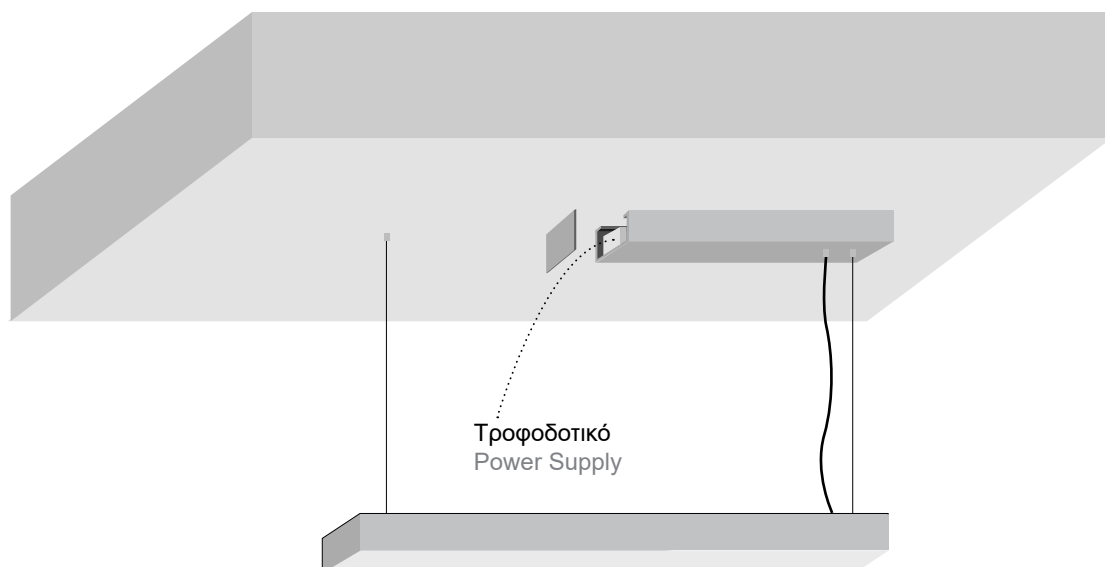

RHINE SUSPENDED 37×60 MANUAL

ΤΟΠΟΘΕΤΗΣΗ ΤΡΟΦΟΔΟΤΙΚΟΥ ΣΕ ΡΟΖΕΤΑ ΣΤΗΝ ΟΡΟΦΗ APPLICATION OF POWER SUPPLY IN A ROSETTE ON THE CEILING