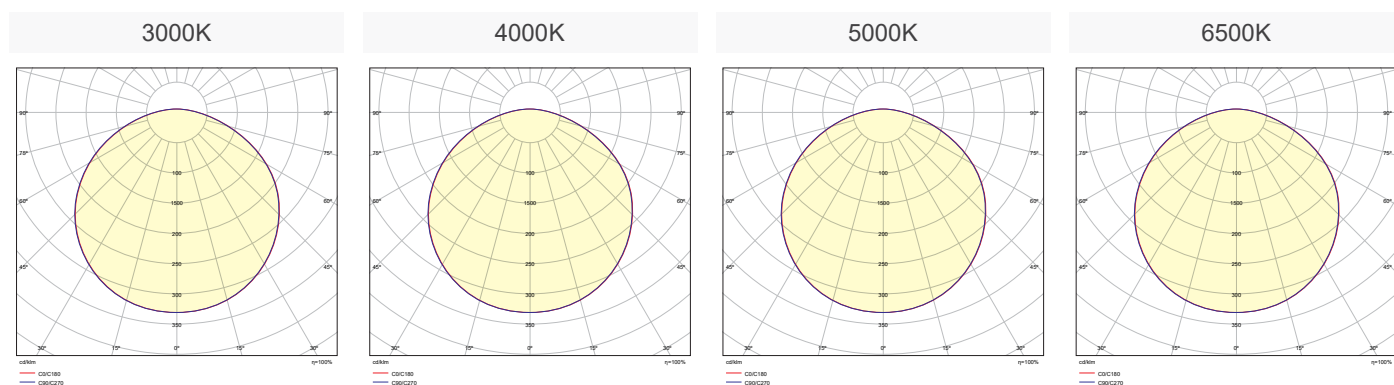

RHINE SUSPENDED 37×60 LUMEN OUTPUT TABLES

CATEGORY 1A 350mA (1A)	SKU	Length	Wattage	Lumens 3000K	Lumens 4000K	Lumens 5000K	Lumens 6500K
	S3760-SPD-1A-57cm	57cm	7.8	1390	1470	1470	1440
	S3760-SPD-1A-85cm	85cm	11.7	2085	2205	2205	2160
	S3760-SPD-1A-113cm	113cm	15.6	2780	2940	2940	2880
	S3760-SPD-1A-141cm	141cm	19.5	3475	3675	3675	3600
	S3760-SPD-1A-169cm	169cm	23.4	4170	4410	4410	4320
	S3760-SPD-1A-197cm	197cm	27.3	4865	5145	5145	5040
	S3760-SPD-1A-225cm	225cm	31.2	5560	5880	5880	5760
	S3760-SPD-1A-253cm	253cm	35.1	6255	6615	6615	6480
S3760-SPD-1A-281cm	281cm	39	6950	7350	7350	7200	

Wattage: 13.5 W/m

LIGHT DISTRIBUTION