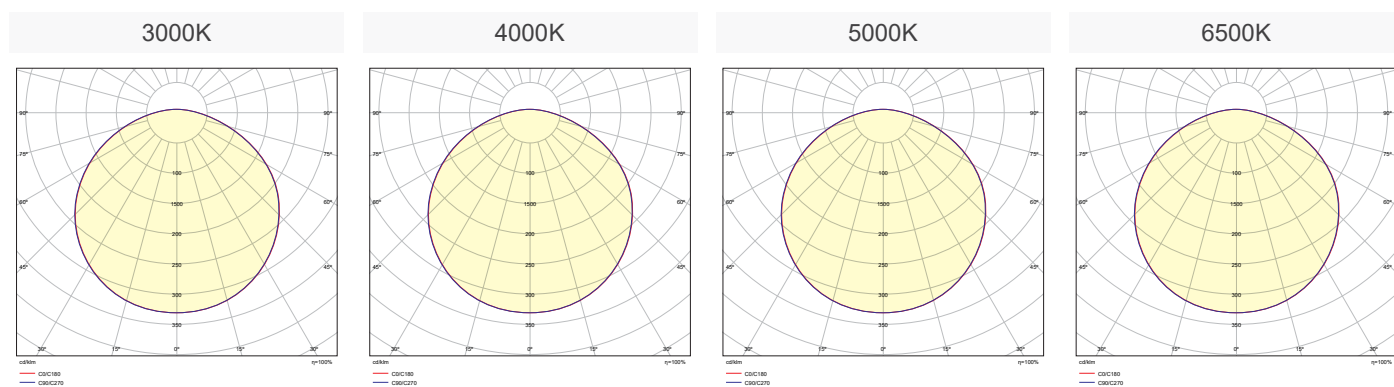

RHINE SUSPENDED 37×60 LUMEN OUTPUT TABLES

CATEGORY 1B 500mA (1B)	SKU	Length	Wattage	Lumens 3000K	Lumens 4000K	Lumens 5000K	Lumens 6500K
	S3760-SPD-1B-57cm	57cm	11.6	1960	2070	2070	2020
	S3760-SPD-1B-85cm	85cm	17.4	2940	3105	3105	3030
	S3760-SPD-1B-113cm	113cm	23.2	3920	4140	4140	4040
	S3760-SPD-1B-141cm	141cm	29	4900	5175	5175	5050
	S3760-SPD-1B-169cm	169cm	34.8	5880	6210	6210	6060
	S3760-SPD-1B-197cm	197cm	40.6	6860	7245	7245	7070
	S3760-SPD-1B-225cm	225cm	46.4	7840	8280	8280	8080
	S3760-SPD-1B-253cm	253cm	52.2	8820	9315	9315	9090
	S3760-SPD-1B-281cm	281cm	58	9800	10350	10350	10100

Wattage: 20 W/m

LIGHT DISTRIBUTION