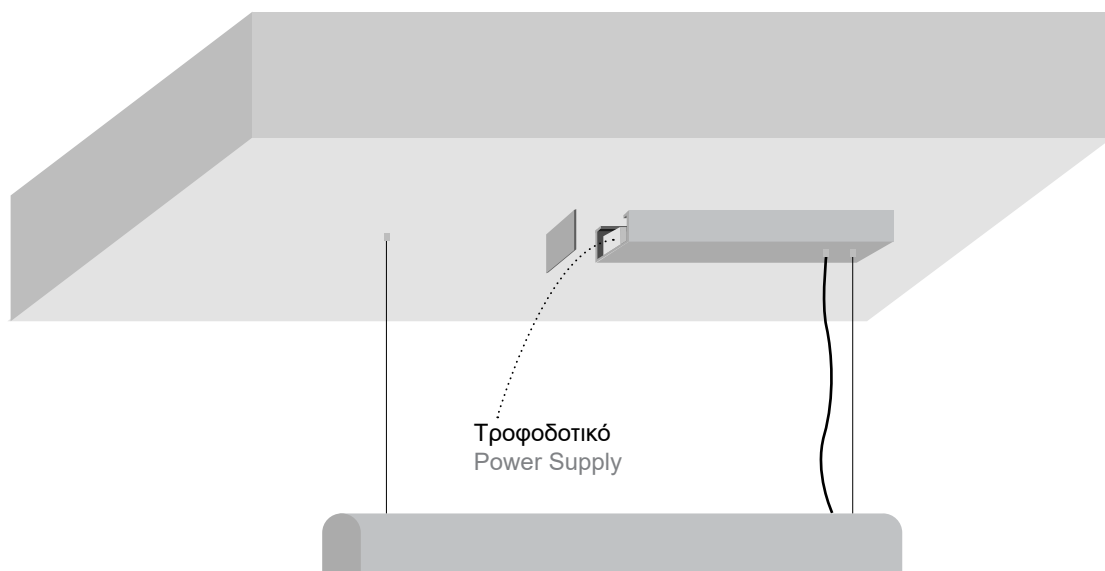

RHINE SUSPENDED 37×60 MANUAL

ΤΟΠΟΘΕΤΗΣΗ ΤΡΟΦΟΔΟΤΙΚΟΥ ΣΕ ΡΟΖΕΤΑ ΣΤΗΝ ΟΡΟΦΗ APPLICATION OF POWER SUPPLY IN A ROSETTE ON THE CEILING