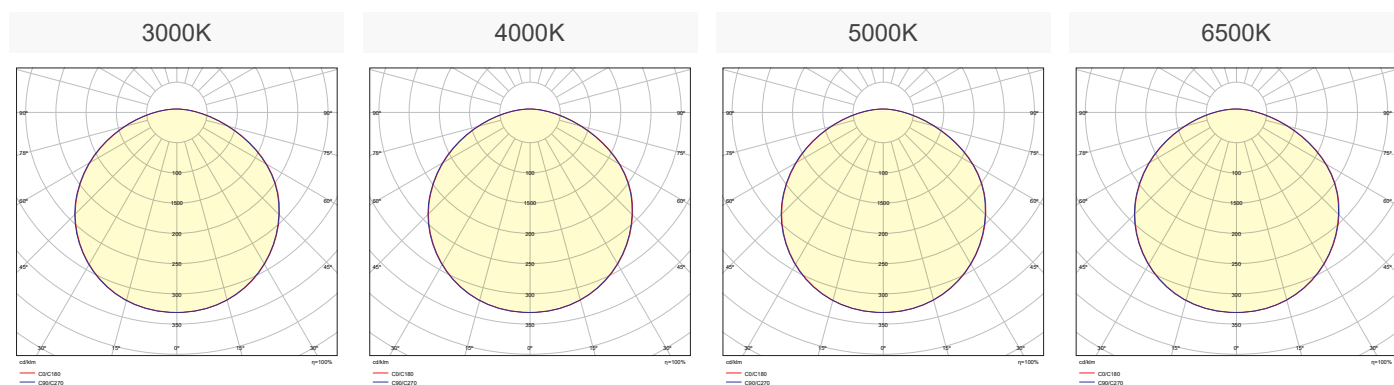

RHINE SUSPENDED 37×60 FLAT LUMEN OUTPUT TABLES

CATEGORY 1A 350mA (1A)	SKU	Length	Wattage	Lumens 3000K	Lumens 4000K	Lumens 5000K	Lumens 6500K
	S3760F-SPD-1A-57cm	57cm	7.8	1390	1470	1470	1440
	S3760F-SPD-1A-85cm	85cm	11.7	2085	2205	2205	2160
	S3760F-SPD-1A-113cm	113cm	15.6	2780	2940	2940	2880
	S3760F-SPD-1A-141cm	141cm	19.5	3475	3675	3675	3600
	S3760F-SPD-1A-169cm	169cm	23.4	4170	4410	4410	4320
	S3760F-SPD-1A-197cm	197cm	27.3	4865	5145	5145	5040
	S3760F-SPD-1A-225cm	225cm	31.2	5560	5880	5880	5760
	S3760F-SPD-1A-253cm	253cm	35.1	6255	6615	6615	6480
S3760F-SPD-1A-281cm	281cm	39	6950	7350	7350	7200	

Wattage: 13.5 W/m

LIGHT DISTRIBUTION

RHINE SUSPENDED 37×60 FLAT LUMEN OUTPUT TABLES

CATEGORY 1B 500mA (1B)	SKU	Length	Wattage	Lumens 3000K	Lumens 4000K	Lumens 5000K	Lumens 6500K
	S3760F-SPD-1B-57cm	57cm	11.6	1960	2070	2070	2020
	S3760F-SPD-1B-85cm	85cm	17.4	2940	3105	3105	3030
	S3760F-SPD-1B-113cm	113cm	23.2	3920	4140	4140	4040
	S3760F-SPD-1B-141cm	141cm	29	4900	5175	5175	5050
	S3760F-SPD-1B-169cm	169cm	34.8	5880	6210	6210	6060
	S3760F-SPD-1B-197cm	197cm	40.6	6860	7245	7245	7070
	S3760F-SPD-1B-225cm	225cm	46.4	7840	8280	8280	8080
	S3760F-SPD-1B-253cm	253cm	52.2	8820	9315	9315	9090
S3760F-SPD-1B-281cm	281cm	58	9800	10350	10350	10100	