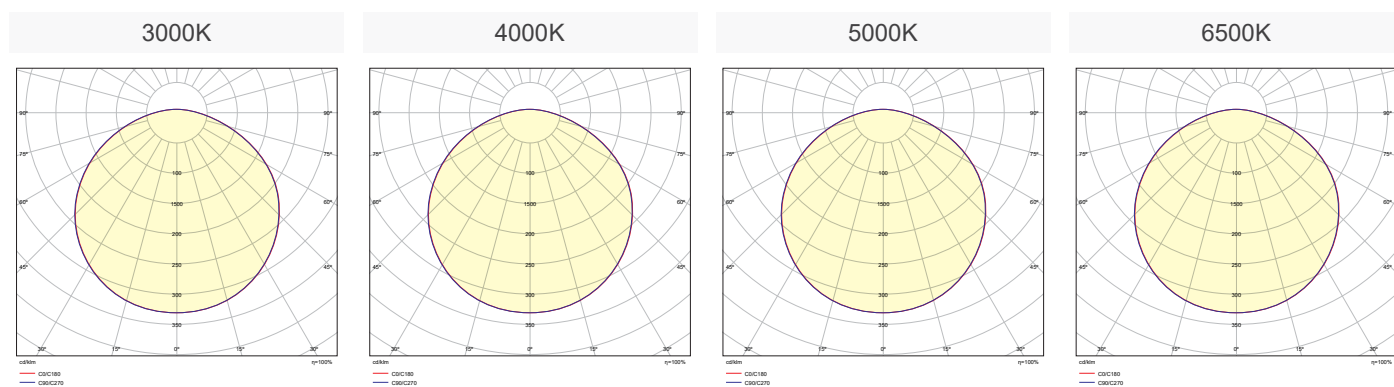

RHINE SUSPENDED 37×60 FLAT LUMEN OUTPUT TABLES

CATEGORY 1B 500mA (1B)	SKU	Length	Wattage	Lumens 3000K	Lumens 4000K	Lumens 5000K	Lumens 6500K
	S3760F-SPD-1B-57cm	57cm	11.6	1960	2070	2070	2020
	S3760F-SPD-1B-85cm	85cm	17.4	2940	3105	3105	3030
	S3760F-SPD-1B-113cm	113cm	23.2	3920	4140	4140	4040
	S3760F-SPD-1B-141cm	141cm	29	4900	5175	5175	5050
	S3760F-SPD-1B-169cm	169cm	34.8	5880	6210	6210	6060
	S3760F-SPD-1B-197cm	197cm	40.6	6860	7245	7245	7070
	S3760F-SPD-1B-225cm	225cm	46.4	7840	8280	8280	8080
	S3760F-SPD-1B-253cm	253cm	52.2	8820	9315	9315	9090
S3760F-SPD-1B-281cm	281cm	58	9800	10350	10350	10100	

Wattage: 20 W/m

LIGHT DISTRIBUTION