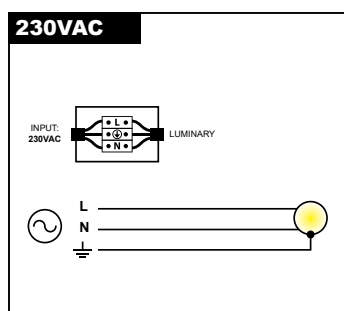

RHINE SUSPENDED 37×60 FLAT MANUAL

ΟΔΗΓΙΕΣ ΕΓΚΑΤΑΣΤΑΣΗΣ INSTALLATION INSTRUCTIONS

ΣΗΜΑΝΤΙΚΟ:

Αυτό το εξάρτημα πρέπει να εγκατασταθεί από εξειδικευμένο ηλεκτρολόγο.

Η BarisLight δεν φέρει ευθύνη για τυχόν ζητήματα που προκύπτουν από ακατάλληλη εγκατάσταση που δεν συμμορφώνεται με τα τοπικά πρότυπα ασφαλείας.

Παρακαλούμε δώστε ένα αντίγραφο αυτών των οδηγιών στο άτομο που είναι υπεύθυνο για τη συντήρηση της εγκατάστασης.

IMPORTANT:

This luminaire must be installed by a qualified electrician.

Disclaimer:

BarisLight is not liable for any issues arising from improper installation that does not comply with local safety standards.

Instructions:

Please provide a copy of these instructions to the person responsible for maintaining the installation.

ΔΙΑΔΙΚΑΣΙΑ ΚΑΛΩΔΙΩΣΗΣ WIRING PROCEDURE

1. Κλείστε τον κεντρικό διακόπτη ρεύματος.
  2. Συνδέστε τα φωτιστικά στη μονάδα παροχής ρεύματος.
  3. Συνδέστε τη μονάδα τροφοδοσίας στο ηλεκτρικό δίκτυο.
  4. Ενεργοποιήστε τον κεντρικό διακόπτη ρεύματος.
1. Turn off the main power switch.
  2. Connect the luminaires to the power supply unit.
  3. Connect the power supply unit to the electrical network.
  4. Turn on the main power switch.

Σημείωση ασφαλείας: Βεβαιωθείτε ότι ο κεντρικός διακόπτης λειτουργίας είναι απενεργοποιημένος κατά τη διάρκεια όλων των διαδικασιών συντήρησης και εγκατάστασης.

Προειδοποίηση: Αποφύγετε τη σύνδεση πάρα πολλών φωτιστικών παράλληλα σε μία μόνο μονάδα τροφοδοσίας για να αποφευχθεί η υπερφόρτωση.

Safety Notice: Ensure the main power switch is turned off during all maintenance and installation procedures.

Warning: Avoid connecting too many luminaires in parallel to a single power supply unit to prevent overloading.