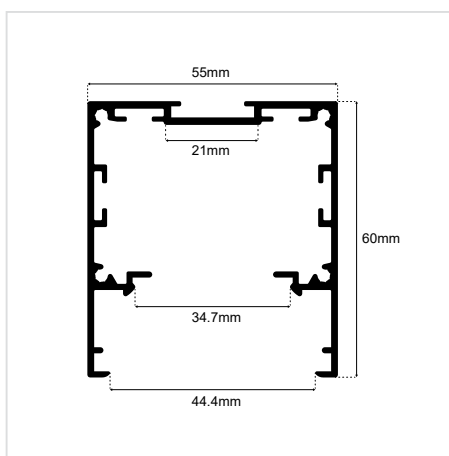

## ALUMINIUM PROFILE 55×60mm

SKU:  Anod.: 65010803-036,  Black: 65010803-037,  White: 65010803-038

Max  
34mm

Max Length  
μέγιστο μήκος

Available in  
RAL colours  
Διατίθεται σε  
χρώματα RAL

### ΓΕΝΙΚΕΣ ΠΛΗΡΟΦΟΡΙΕΣ / GENERAL INFORMATION

ΥΛΙΚΟ / MATERIAL	Aluminium
ΤΥΠΟΣ ΤΟΠΟΘΕΤΗΣΗΣ / APPLICATION	Indoor – outdoor / Surface mounted / Suspended (with kit)
ΔΙΑΣΤΑΣΕΙΣ / DIMENSIONS (W×H)	37 × 59.5mm
ΒΑΡΟΣ / WEIGHT	995gr/m
ΠΡΟΕΛΕΥΣΗ / ORIGIN	Greece