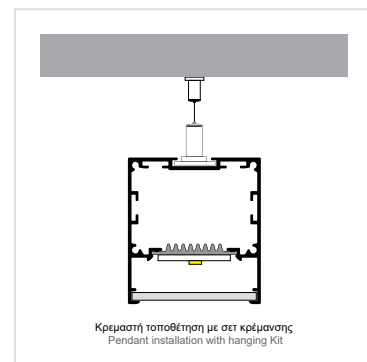

## ALUMINIUM PROFILE 55×60mm ACCESSORIES

### ΚΡΕΜΑΣΤΗ ΤΟΠΟΘΕΤΗΣΗ PENDANT INSTALLATION

hanging Kit / Σετ κρέμασης

MOUNTING KIT FOR PENDANT  
INSTALLATION OF LED OXO  
28010105-020

end caps / τάπες

END CAP FOR  
LINE PROFILE 55×60mm ALU  
82010803-060

### ΤΟΠΟΘΕΤΗΣΗ ΜΕ ΣΕΤ ΣΤΗΡΙΞΗΣ INSTALLATION BRACKET SET

bracket set / σετ στήριξης

BRACKET SET FOR  
LINE PROFILE INOX 2" 55x80mm  
00010205-001

end caps / τάπες

END CAP 55X60 INOX 2mm  
WITH HOLE FOR BRACKET  
82010803-070