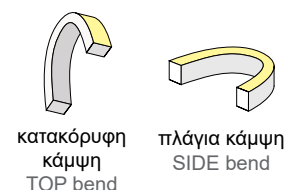

ALUMINIUM PROFILE W29×H27.4 For FLEXWALL GRAZER 1m

SKU: T2010803-009

DATASHEET

ΓΕΝΙΚΕΣ ΠΛΗΡΟΦΟΡΙΕΣ / GENERAL INFORMATION

ΥΛΙΚΟ / MATERIAL	Aluminium
ΤΥΠΟΣ ΤΟΠΟΘΕΤΗΣΗΣ / APPLICATION	Indoor – outdoor / Surface mounted
ΔΙΑΣΤΑΣΕΙΣ / DIMENSIONS (W×H)	29 × 27.4mm
ΜΕΓΙΣΤΟ ΔΙΑΘΕΣΙΜΟ ΜΗΚΟΣ / MAX AVAILABLE LENGTH	1000 mm
ΧΡΩΜΑ / COLOR	Raw aluminium
ΠΡΟΕΛΕΥΣΗ / ORIGIN	China

ALUMINIUM PROFILE W29×H27.4 For FLEXWALL GRAZER 1m

ΧΡΗΣΗ / TO BE USED WITH

FLEXIBLE WALL GRAZER 24L 20°×55° IP65 24V

- 2700K
- 3000K
- 4000K
- 5000K
- 6500K

●● RGBCW

●● RGBWW

5m
Total Length
Συνολικό μήκος

Material	CCT	LED Qty	Power	Lumen / m
T2010805-033	2700K	24 LEDs/m	12W/m	890 Lm/m
T2010805-032	3000K			907 Lm/m
T2010805-031	4000K			975 Lm/m
T2010805-022	5000K			920 Lm/m
T2010805-030	6500K			920 Lm/m
T2010805-023	RGBCW	18W/m	-	-
T2010805-024	RGBWW			
T2010805-025	RGBCW DMX512			
T2010805-026	RGBWW DMX512			