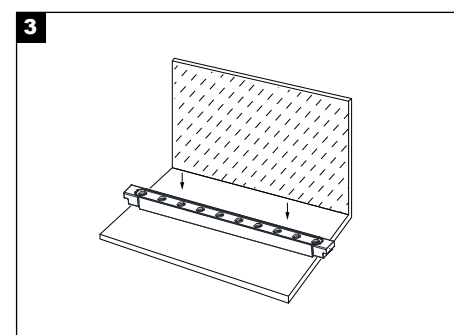

ΟΔΗΓΙΕΣ ΕΓΚΑΤΑΣΤΑΣΗΣ / INSTALLATION INSTRUCTIONS

1 Στερεώστε το προφίλ αλουμινίου στην επιφάνεια στήριξης με βίδες και κατσαβίδι.

Fix the aluminum profile to the mounting surface with screws and a screwdriver.

2 Σφίξτε την ταινία FLEXIBLE WALL GRAZER στο προφίλ αλουμινίου.

Clamp the FLEXIBLE WALL GRAZER strip onto the aluminum profile.

3 Ενεργοποιήστε το ρεύμα.

Turn on the power.