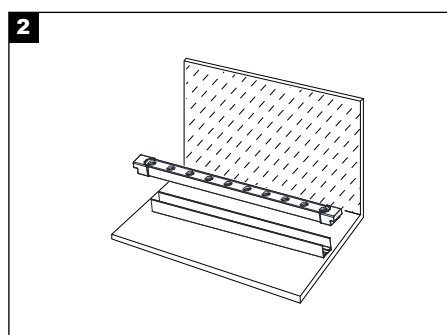

ALUMINIUM PROFILE W29×H27.4 For FLEXWALL GRAZER 1m

ΧΡΗΣΗ / TO BE USED WITH

FLEXIBLE WALL GRAZER 24L 20°×55° IP65 24V

- 2700K
- 3000K
- 4000K
- 5000K
- 6500K

●● RGBCW

●● RGBWW

5m
Total Length
Συνολικό μήκος

Material	CCT	LED Qty	Power	Lumen / m
T2010805-033	2700K	24 LEDs/m	12W/m	890 Lm/m
T2010805-032	3000K			907 Lm/m
T2010805-031	4000K			975 Lm/m
T2010805-022	5000K			920 Lm/m
T2010805-030	6500K			920 Lm/m
T2010805-023	RGBCW	18W/m	-	-
T2010805-024	RGBWW			
T2010805-025	RGBCW DMX512			
T2010805-026	RGBWW DMX512			

2 Σφίξτε την ταινία FLEXIBLE WALL GRAZER στο προφίλ αλουμινίου.

Clamp the FLEXIBLE WALL GRAZER strip onto the aluminum profile.

3 Ενεργοποιήστε το ρεύμα.

Turn on the power.