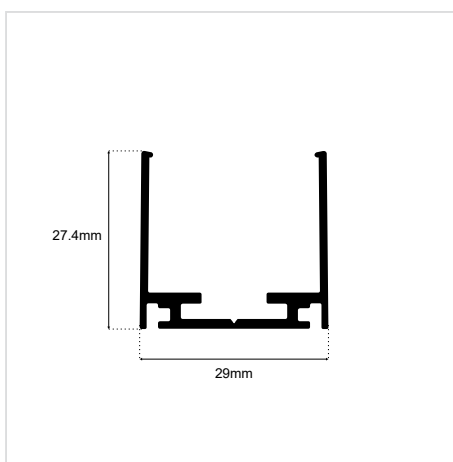

ALUMINIUM PROFILE W29×H27.4 For FLEXWALL GRAZER 1m

SKU: T2010803-009

DATASHEET

ΓΕΝΙΚΕΣ ΠΛΗΡΟΦΟΡΙΕΣ / GENERAL INFORMATION

ΥΛΙΚΟ / MATERIAL	Aluminium
ΤΥΠΟΣ ΤΟΠΟΘΕΤΗΣΗΣ / APPLICATION	Indoor – outdoor / Surface mounted
ΔΙΑΣΤΑΣΕΙΣ / DIMENSIONS (W×H)	29 × 27.4mm
ΜΕΓΙΣΤΟ ΔΙΑΘΕΣΙΜΟ ΜΗΚΟΣ / MAX AVAILABLE LENGTH	1000 mm
ΧΡΩΜΑ / COLOR	Raw aluminium
ΠΡΟΕΛΕΥΣΗ / ORIGIN	China

ALUMINIUM PROFILE W29×H27.4 For FLEXWALL GRAZER 1m

ΧΡΗΣΗ / TO BE USED WITH

FLEXIBLE WALL GRAZER 24L 20°×55° IP65 24V

- 2700K
- 3000K
- 4000K
- 5000K
- 6500K

●● RGBCW

●● RGBWW

5m
Total Length
Συνολικό μήκος

Material	CCT	LED Qty	Power	Lumen / m
T2010805-033	2700K	24 LEDs/m	12W/m	890 Lm/m
T2010805-032	3000K			907 Lm/m
T2010805-031	4000K			975 Lm/m
T2010805-022	5000K			920 Lm/m
T2010805-030	6500K			920 Lm/m
T2010805-023	RGBCW	18W/m	-	-
T2010805-024	RGBWW			
T2010805-025	RGBCW DMX512			
T2010805-026	RGBWW DMX512			

ΟΔΗΓΙΕΣ ΕΓΚΑΤΑΣΤΑΣΗΣ / INSTALLATION INSTRUCTIONS

1 Στερεώστε το προφίλ αλουμινίου στην επιφάνεια στήριξης με βίδες και κατσαβίδι.

Fix the aluminum profile to the mounting surface with screws and a screwdriver.