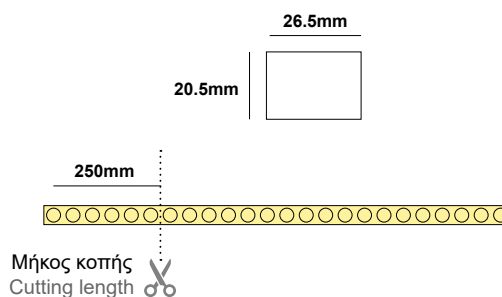

ALUMINIUM PROFILE W29×H27.4 For FLEXWALL GRAZER 1m

SKU: T2010803-009

DATASHEET

ΓΕΝΙΚΕΣ ΠΛΗΡΟΦΟΡΙΕΣ / GENERAL INFORMATION

ΥΛΙΚΟ / MATERIAL	Aluminium
ΤΥΠΟΣ ΤΟΠΟΘΕΤΗΣΗΣ / APPLICATION	Indoor – outdoor / Surface mounted
ΔΙΑΣΤΑΣΕΙΣ / DIMENSIONS (W×H)	29 × 27.4mm
ΜΕΓΙΣΤΟ ΔΙΑΘΕΣΙΜΟ ΜΗΚΟΣ / MAX AVAILABLE LENGTH	1000 mm
ΧΡΩΜΑ / COLOR	Raw aluminium
ΠΡΟΕΛΕΥΣΗ / ORIGIN	China

ALUMINIUM PROFILE W29×H27.4 For FLEXWALL GRAZER 1m

ΧΡΗΣΗ / TO BE USED WITH

FLEXIBLE WALL GRAZER 24L 20°×55° IP65 24V

- 2700K
- 3000K
- 4000K
- 5000K
- 6500K

●● RGBCW

●● RGBWW

5m
Total Length
Συνολικό μήκος

Material	CCT	LED Qty	Power	Lumen / m
T2010805-033	2700K	24 LEDs/m	12W/m	890 Lm/m
T2010805-032	3000K			907 Lm/m
T2010805-031	4000K			975 Lm/m
T2010805-022	5000K			920 Lm/m
T2010805-030	6500K			920 Lm/m
T2010805-023	RGBCW	18W/m	-	-
T2010805-024	RGBWW			
T2010805-025	RGBCW DMX512			
T2010805-026	RGBWW DMX512			

ΟΔΗΓΙΕΣ ΕΓΚΑΤΑΣΤΑΣΗΣ / INSTALLATION INSTRUCTIONS

1 Στερεώστε το προφίλ αλουμινίου στην επιφάνεια στήριξης με βίδες και κατσαβίδι.

Fix the aluminum profile to the mounting surface with screws and a screwdriver.