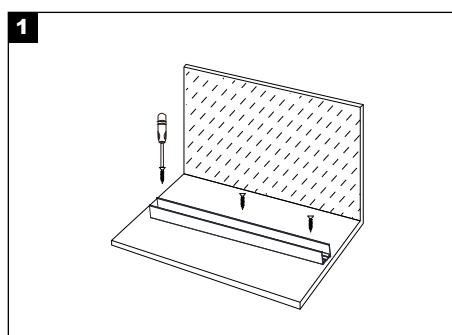

ALUMINIUM PROFILE W29×H27.4 For FLEXWALL GRAZER 1m

ΧΡΗΣΗ / TO BE USED WITH

FLEXIBLE WALL GRAZER 24L 20°×55° IP65 24V

- 2700K
- 3000K
- 4000K
- 5000K
- 6500K

●● RGBCW

●● RGBWW

5m
Total Length
Συνολικό μήκος

Material	CCT	LED Qty	Power	Lumen / m
T2010805-033	2700K	24 LEDs/m	12W/m	890 Lm/m
T2010805-032	3000K			907 Lm/m
T2010805-031	4000K			975 Lm/m
T2010805-022	5000K			920 Lm/m
T2010805-030	6500K			920 Lm/m
T2010805-023	RGBCW	18W/m	-	-
T2010805-024	RGBWW			
T2010805-025	RGBCW DMX512			
T2010805-026	RGBWW DMX512			

ΟΔΗΓΙΕΣ ΕΓΚΑΤΑΣΤΑΣΗΣ / INSTALLATION INSTRUCTIONS

1 Στερεώστε το προφίλ αλουμινίου στην επιφάνεια στήριξης με βίδες και κατσαβίδι.

Fix the aluminum profile to the mounting surface with screws and a screwdriver.

2 Σφίξτε την ταινία FLEXIBLE WALL GRAZER στο προφίλ αλουμινίου.

Clamp the FLEXIBLE WALL GRAZER strip onto the aluminum profile.

3 Ενεργοποιήστε το ρεύμα.

Turn on the power.