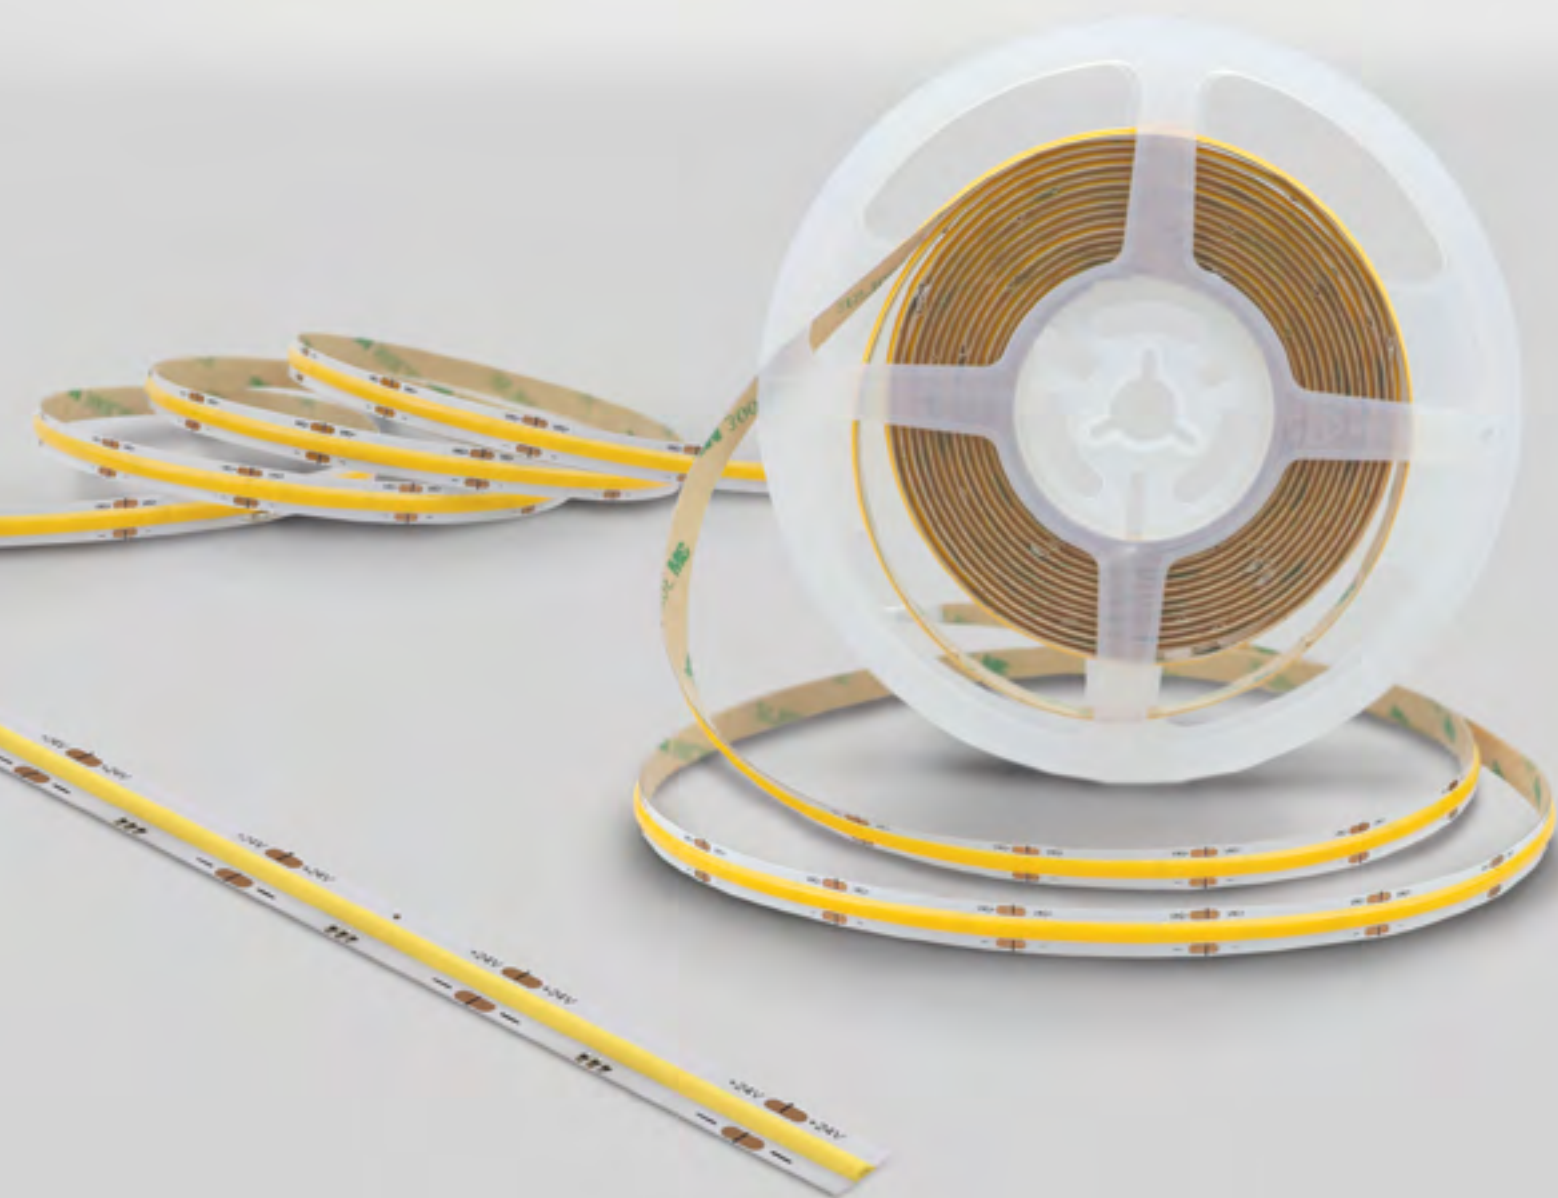

## LED COB STRIPS

Οι ταινίες LED COB είναι ευέλικτες και προσφέρουν υψηλή απόδοση φωτισμού. Λόγω του ότι συγκεντρώνουν πολλά LED chips σε ένα κοινό υπόστρωμα και παρέχουν ομοιόμορφο φωτισμό κατά μήκος της ταινίας, είναι ιδανικές για διακόσμηση ή κρυφό φωτισμό.