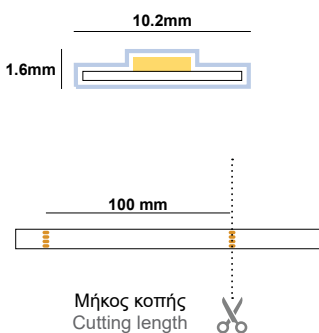

5m
Total Length
Συνολικό μήκος

SKU	CCT	LED Qty	Power	Lumen / m
T2010805-018	3000K	280 LEDs/m	19.2W/m	2040 Lm/m
T2010805-019	4000K			2100 Lm/m
T2010805-020	5000K			2110 Lm/m