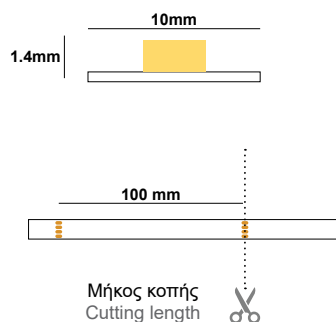

Total Length
Συνολικό μήκος

SKU	CCT	LED Qty	Power	Lumen / m
T2010802-006	3000K	280 LEDs/m	19.2W/m	2040 Lm/m
T2010802-007	4000K			2100 Lm/m
T2010802-008	5000K			2110 Lm/m