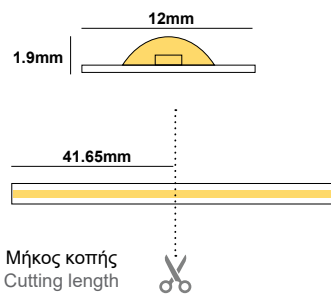

LED COB STRIP 840L 24W 12mm RGB+WW+CW IP20 24VDC

RGB+3000K+6000K

Total Length
Συνολικό μήκος
5m

SKU	CCT	LED Qty	Power	Lumen
X7010802-024	RGB+3000K+6000K	840 LEDs/m	12W+6W+6W/m (max)	Red: 135Lm Green: 320Lm Blue: 53Lm 3000K: 480Lm 6000K: 480Lm