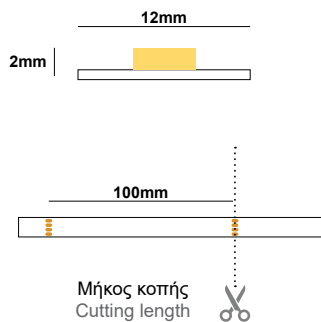

Συνδυάστε την με / Combine it with

PROGRAMMABLE LED STRIP CONTROLLER WITH SD CARD

SKU: E9011003-009

 RGB+3000K

 Total Length  
 Συνολικό μήκος  

 IC chip:  
 UCS512C4

SKU	CCT	LED Qty	Power	Lumen / m
E9010802-001	RGB + 3000K	60 LEDs/m	19.2W/m	1000 Lm/m