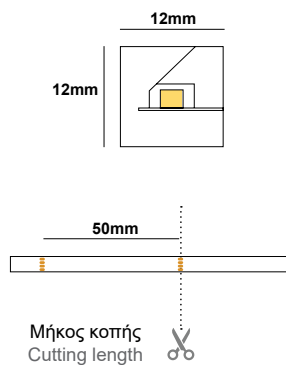

10m
Total Length
Συνολικό μήκος

SKU	color	LED Qty	Power	Lumen / m
01010805-065	Red	50 LEDs/m	8.3W/m	102 Lm/m
01010805-067	Green		4.9W/m	153 Lm/m
01010805-066	Blue		7.2W/m	68 Lm/m
01010805-068	Amber		8.3W/m	94 Lm/m