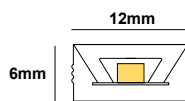

LiniLED® TOP RGB 24V

SKU	color	LED Qty	Power	Lumen / m
01010805-027	RGB 160	35LEDs/m	4.8W/m	139 Lm/m (R= 43, G= 90, B= 10)
01010805-086	RGB 240		7.4W/m	209 Lm/m (R= 69, G= 135, B=21)