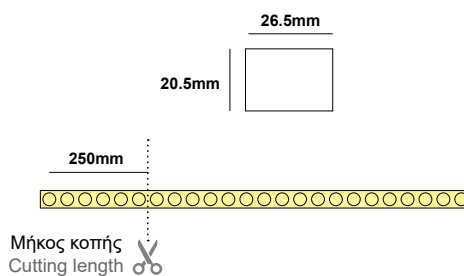

FLEXIBLE WALL GRAZER 24L 20°×55° IP65 24V

- 2700K
- 3000K
- 4000K
- 5000K
- 6500K
- RGBCW
- RGBWW

Total Length
Συνολικό μήκος

Material	CCT	LED Qty	Power	Lumen / m
T2010805-033	2700K	24 LEDs/m	12W/m	890 Lm/m
T2010805-032	3000K			907 Lm/m
T2010805-031	4000K			975 Lm/m
T2010805-022	5000K			920 Lm/m
T2010805-030	6500K			920 Lm/m
T2010805-023	RGBCW	18W/m	-	-
T2010805-024	RGBWW			-
T2010805-025	RGBCW DMX512			-
T2010805-026	RGBWW DMX512			-

Συνδυάστε την FLEXIBLE WALL GRAZER 24L με / Combine FLEXIBLE WALL GRAZER with

ALUMINIUM PROFILE
W29×H27.4
FOR FLEXWALL
GRAZER 1m

SKU: T2010803-009