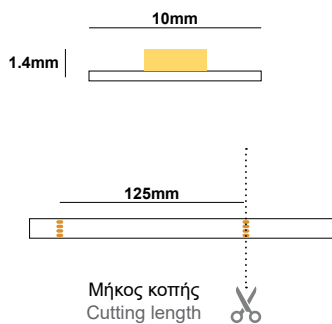

LED STRIP DIGITAL 10mm 24VDC 12W IP20

- 3000K
- 4000K
- 6000K

Total Length
Συνολικό μήκος

IC chip:
SM16703P

SKU	CCT	LED Qty	Power
E9010802-002	3000K	120 LEDs/m	12W/m
E9010802-003	4000K		
E9010802-004	6000K		

Συνδυάστε την με / Combine it with

PROGRAMMABLE LED STRIP CONTROLLER WITH SD CARD

SKU: E9011003-009