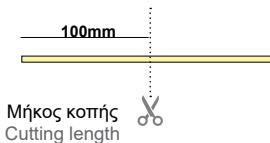

SKU: E9010803-014

END CAP FOR NEON STRIP 12x22mm

SKU: E9010803-015

LED NEON STRIP DIGITAL 12×23mm RGB 24V IP67

 Total Length  
Συνολικό μήκος

 πλάγια κάμψη  
SIDE bend

 IC chip:  
943S

SKU	Material	CCT	Power
E9010805-008	Silicone	RGB	12W/m