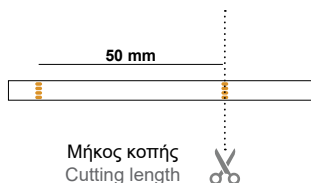

SKU	CCT	LED Qty	Power	Lumen / m
T2010805-004	2700K	120 LEDs/m	9.6W/m	760 Lm/m
T2010805-013	3000K			870 Lm/m
T2010805-005	4000K			900 Lm/m
T2010805-006	6000K			920 Lm/m