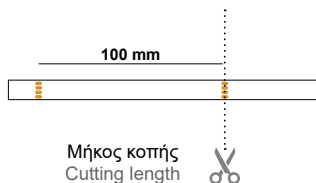

SKU	CCT	LED Qty	Power	Lumen / m
01010802-036	2700K	70 LEDs/m	1.6W/m	190 Lm/m
01010802-037	3000K			205 Lm/m