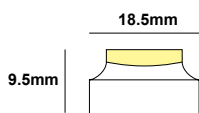

WALLWASH 48L 24V 20°×45° 18W 18.5×9.5mm IP65