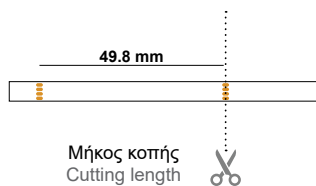

Side

LED LIGHT STRIP SIDE 8mm WARM WHITE 9.6W 24V IP20

- 3000K

5m  
Total Length  
Συνολικό μήκος

SKU	CCT	LED Qty	Power	Lumen / m
E9010802-005	3000K	120 LEDs/m	9.6W/m	480 Lm/m

LiniLED® PCB TUNABLE WHITE 24V