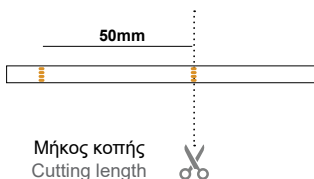

Total Length  
Συνολικό μήκος

● 3000K

SKU	CCT	LED Qty	Power	Lumen / m
01010802-074	3000K	120 LEDs/m	7W/m	713 Lm/m

LiniLED® SIDE PHOTON 1200 WHITE 24V IP68

Total Length  
Συνολικό μήκος

● 2700K  
● 3000K  
● 4000K