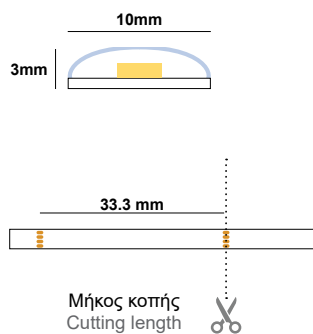

- 4000K

  
Total Length  
Συνολικό μήκος

SKU	CCT	LED Qty	Power	Lumen / m
T2010805-001	4000K	120 LEDs/m	12W/m	980 Lm/m

LED strip 240LEDs 2700K CRI90 10mm 24V IP65 4.8Wm

● 2700K

10m  
Total Length  
Συνολικό μήκος