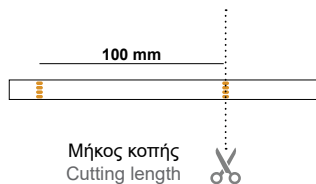

SKU	CCT	LED Qty	Power	Lumen / m
01010802-046	2700K	70 LEDs/m	28.9W/m	3750 Lm/m
01010802-047	3000K			
01010802-048	4000K			3850 Lm/m