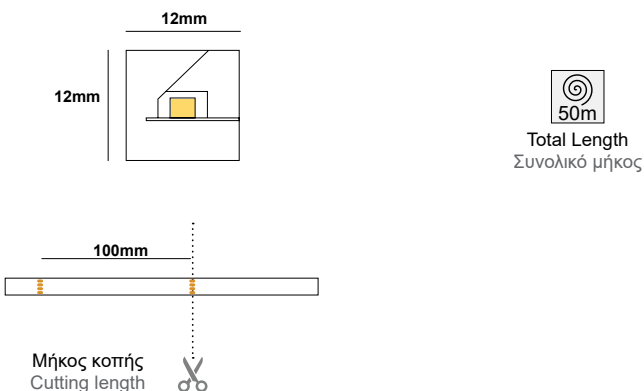

50m  
Total Length  
Συνολικό μήκος

SKU	color	LED Qty	Power	Lumen / m
01010805-084	Red	35 LEDs/m	4.4W/m	52 Lm/m

LiniLED® SIDE DECO WHITE 1.6W 24V IP68

- 2700K
- 3000K

SKU	CCT	LED Qty	Power	Lumen / m
01010805-105	2700K	70 LEDs/m	1.7W/m	144 Lm/m
01010805-106	3000K			150 Lm/m