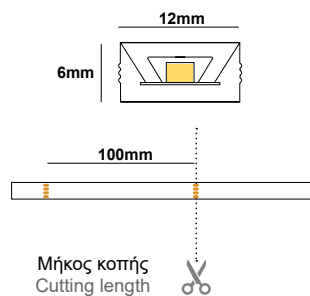

50m
Total Length
Συνολικό μήκος

SKU	CCT	LED Qty	Power	Lumen / m
01010805-103	3000K	70 LEDs/m	1.6W/m	165 Lm/m
01010805-083	4000K			175 Lm/m