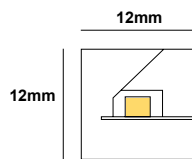

LiniLED® TOP HIGH POWER WHITE 7W G4 24V IP68

Total Length
Συνολικό μήκος

● 3000K