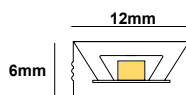

Total Length
Συνολικό μήκος