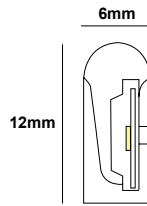

Total Length  
Συνολικό μήκος

πλάγια κάμψη  
SIDE bend

Material	LEDs / m	Power	Voltage
Silicone	120 Leds	9W/m	12V
			24V

Διαθέσιμη στα χρώματα: / Available in colors:

**3000K**

SKU: E9010806-009 (12V)  
E9010805-009 (24V)