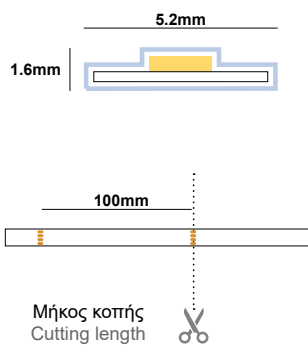

● 2700K

50m  
Total Length  
Συνολικό μήκος

SKU	CCT	LED Qty	Power	Lumen / m
01010805-070	2700K	120 LEDs/m	8.9W/m	703 Lm/m

LED 240L 24VDC 10W TUN 2700-6000K 5mm IP65H

● 2700K-6000K

5m  
Total Length  
Συνολικό μήκος