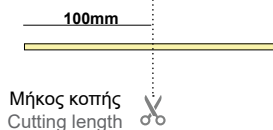

LED NEON STRIP 12x22mm IP67