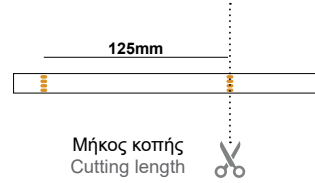

LED STRIP DIGITAL 1903 120L 24VDC 9W IP20

10m
Total Length
Συνολικό μήκος

IC chip:
TM1903

SKU	CCT	LED Qty	Power
AC010802-006	3000K	120 LEDs/m	9W/m
AC010802-007	4000K		
AC010802-008	6000K		

Συνδυάστε την με / Combine it with

DIGITAL CONTROL 24VDC PIXEL:10~600 DIMMABLE		SKU: AC011003-003
DIGITAL CONTROLLER 12-24VDC PIXEL:1024 2KEY DIM		SKU: AC011003-004
DIGITAL CONTROLLER 12-24VDC PIXEL:2048 DIM RF REMOTE		SKU: AC011003-005
DIGITAL CONTROLLER 12-24VDC PIXEL:3200DIM RF REMOTE		SKU: AC011003-006