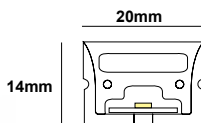

LED NEON STRIP FLAT SHAPE 20×14 IP67

- 2700K
- 3000K
- 4000K
- 6000K
- ● ● RGB

Total Length
Συνολικό μήκος

κατακόρυφη κάμψη
TOP bend

Material	CCT	LED Qty	Power	Lumen / m
Pure Silicone	3000K	120 LEDs/m	12W/m	400 Lm/m
	4000K			
	6000K			
	RGB		18W/m	-

Διαθέσιμη στα χρώματα: / Available in colors:

3000K
SKU: E9010805-048

4000K
SKU: E9010805-049

6000K
SKU: E9010805-050

RGB
SKU: E9010805-051

Συνδυάστε την Ταινία NEON FLAT 20×14 με / Combine NEON STRIP FLAT 20×14 with

ALUMINUM PROFILE FOR 20×14mm NEON LIGHT 1m	 SKU: E9010803-027	
CURVED STAINLESS STEEL PROFILE 20×14mm NEON LIGHT 1m	 SKU: E9010803-026	
SILICONE END CAP FOR NEON STRIP 20×14mm	 SKU: E9010803-028