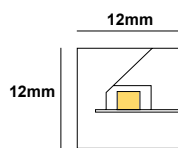

LiniLED® SIDE RGB 24V IP68