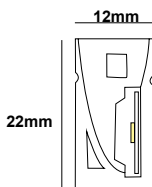

LED NEON STRIP 12x22mm IP67