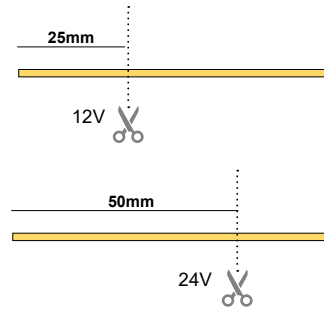

**MALDIVES GREEN**  
SKU: E9010805-065

Συνδυάστε την Ταινία NEON FLAT 4×8 με / Combine Strip NEON FLAT4×8 with

<p>TRIMLESS ALUMIN PROFILE FOR NEON 4×8mm</p>	 <b>SKU: 65010803-051</b>	
<p>ALUMINUM PROFILE Π FOR 4×8 NEON LIGHT</p>	 <b>SKU: 65010803-052</b>	
<p>PROFILE FOR NEON STRIP 4mm PVC 1m PC</p>	 <b>SKU: E9010803-039</b>	
<p>CURVED STAINLESS STEEL PROFILE 4×8 NEON LIGHT 1m</p>	 <b>SKU: E9010803-037</b>	
<p>END CAP 4×8mm PC</p>	 <b>SKU: E9010803-038</b>	