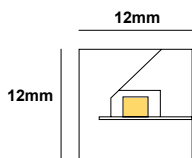

LiniLED® SIDE PHOTON 1200 WHITE 24V IP68

Total Length
Συνολικό μήκος

● 2700K
● 3000K
● 4000K