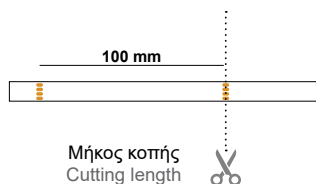

SKU	CCT	LED Qty	Power	Lumen / m
01010805-095	2700K	70 LEDs/m	3.9W/m	480 Lm/m
01010805-096	3000K			520 Lm/m
01010805-097	4000K			520 Lm/m