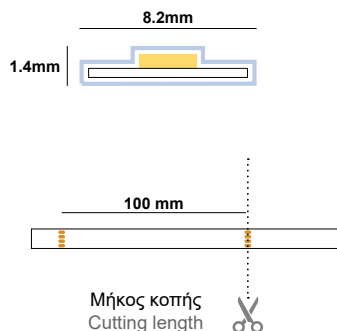

LED STRIP 60L 24VDC 6W 8mm IP65H CRI90

5m
Total Length
Συνολικό μήκος

SKU	CCT	LED Qty	Power	Lumen / m
T2010805-014	2700K	60 LEDs/m	6W/m	531 Lm/m
T2010805-015	3000K			527 Lm/m
T2010805-016	4000K			562 Lm/m
T2010805-017	6000K			569 Lm/m