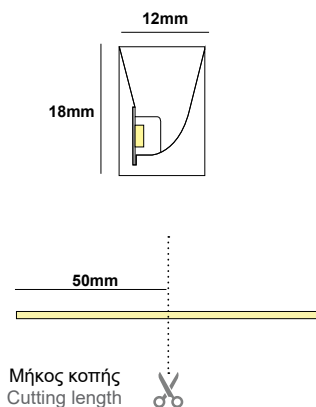

liniLED® Side Diffuse 7W G4 IP68

- 3000K
- 4000K

50m
Total Length
Συνολικό μήκος

πλάγια κάμψη
SIDE bend

SKU	LED color	LEDs / m	Power	Lumen / m
01010805-090	3000K	120 Leds	7W/m	152 Lm/m
01010805-094	4000K