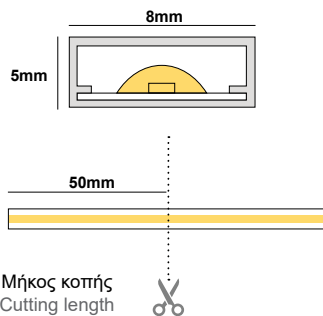

LED COB STRIP 320L 6W IP67 CRI>90 24VDC

5m
Total Length
Συνολικό μήκος

SKU	CCT	LED Qty	Power	Lumen / m
X7010805-020	2700K	320 LEDs/m	6W/m	486 Lm/m
X7010805-021	3000K			540 Lm/m
X7010805-022	4000K			600 Lm/m
X7010805-023	6000K			630 Lm/m