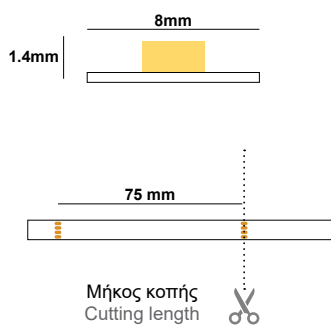

LiniLED® PCB TUNABLE WHITE 24V

- 2700K-6500K
- 2200K-3500K

- 9m
  10.3W
- 4.5m
  17.8W
- 3m
  27.7W
- 2.1m
  36.4W
- 9m
  11.3W

SKU	CCT	LED Qty	Power	Lumen / m
01010802-049	2700K-6500K	160 LEDs/m	10.3W/m	1200 Lm/m
01010802-050			17.8W/m	2000 Lm/m
01010802-051			27.7W/m	3000 Lm/m
01010802-052			36.4W/m	3800 Lm/m
01010802-053	2200K-3500K		11.3W/m	1200 Lm/m