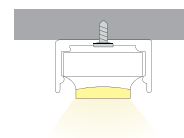

WALLWASH 48L 24V 20°×45° 18W 18.5×9.5mm IP65

5m
Total Length
Συνολικό μήκος

κατακόρυφη κάμψη
TOP bend

Material	CCT	LED Qty	Power	Lumen / m
T2010805-028	3000K	48 LEDs/m	18W/m	1915 Lm/m
T2010805-029	4000K			2167 Lm/m

Συνδυάστε την WALLWASH 48L 24V 20°×45° 18W 18.5×9.5mm IP65 με /
Combine WALLWASH 48L 24V 20°×45° 18W 18.5×9.5mm IP65 with

ALUMINUM PROFILE
FOR 20×14mm
NEON LIGHT 1m

SKU: E9010803-027