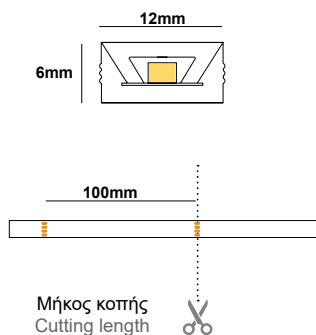

50m
Total Length
Συνολικό μήκος

SKU	CCT	LED Qty	Power	Lumen / m
01010802-062	2700K	70 LEDs/m	8.9W/m	997 Lm/m
01010802-063	3000K			1023 Lm/m
01010802-064	4000K		8.1W/m	1008 Lm/m