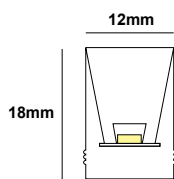

Μήκος κοπής
Cutting length

Total Length
Συνολικό μήκος

κατακόρυφη
κάμψη
TOP bend

SKU	LED color	LEDs / m	Power	Lumen / m
01010805-087	3000K	120 Leds	7W/m	212 Lm/m
01010805-088	4000K