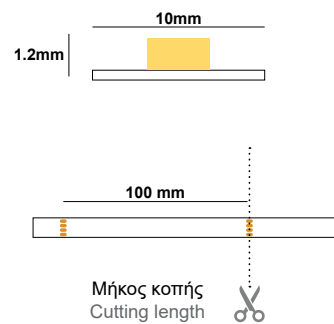

Total Length
Συνολικό μήκος

SKU	CCT	LED Qty	Power	Lumen / m
T2010802-009	3000K	80 LEDs/m	12W/m	2160 Lm/m
T2010802-010	4000K			2220 Lm/m