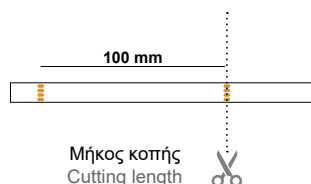

SKU	color	LED Qty	Power	Lumen / m
01010805-089	Red	50LEDs/m	8.3W/m	140 Lm/m
01010805-099	Green		4.9W/m	195 Lm/m
01010805-098	Blue		7.2W/m	67 Lm/m
01010805-107	Amber		8.3W/m	115 Lm/m