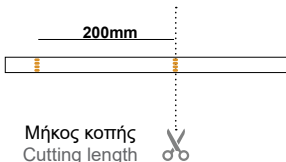

50m
Total Length
Συνολικό μήκος

SKU	color	LED Qty	Power	Lumen / m
01010805-029	RGB 160	35LEDs/m	4.8W/m	139 Lm/m (R= 43, G= 90, B= 10)
01010805-048	RGB 240		7.4W/m	209 Lm/m (R= 69, G= 135, B=21)