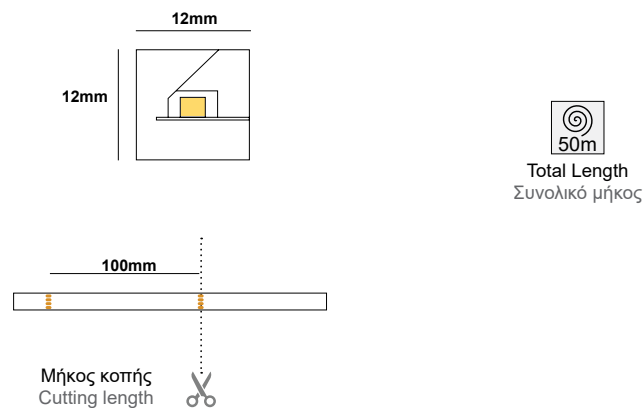

SKU	CCT	LED Qty	Power	Lumen / m
01010802-067	2700K	70 LEDs/m	3.9W/m	370 Lm/m
01010802-068	3000K			377 Lm/m
01010802-069	4000K			380 Lm/m