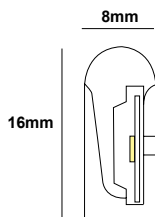

# LED NEON STRIP 8x16mm IP67

- 3000K
- 4000K
- 6500K
- ● ● RGB
- ● ● ● RGBWW

50 mm / White  
80-90 mm / RGB  
60-70 mm / RGBWW

Μήκος κοπής  
Cutting length

Total Length  
Συνολικό μήκος

πλάγια κάμψη  
SIDE bend