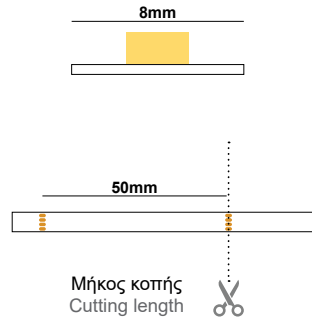

Total Length
Συνολικό μήκος

SKU	color	LED Qty	Voltage	Power	Output
AC010806-003	Red	120 LEDs/m	12VDC	9.6W/m	865~1000Lm
AC010805-006			24VDC		
AC010806-002	Blue		12VDC		
AC010805-005			24VDC		
AC010806-001	Amber		12VDC		
AC010805-004			24VDC