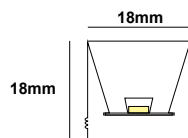

liniLED® Top Diffuse 18 7W G4 IP68

- 3000K
- 4000K

50m
Total Length
Συνολικό μήκος

κατακόρυφη κάμψη
TOP bend

SKU	LED color	LEDs / m	Power	Lumen / m
01010805-091	3000K	120 Leds	7W/m	231 Lm/m
01010805-092	4000K