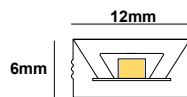

Total Length
Συνολικό μήκος