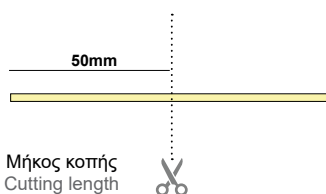

50m
Total Length
Συνολικό μήκος