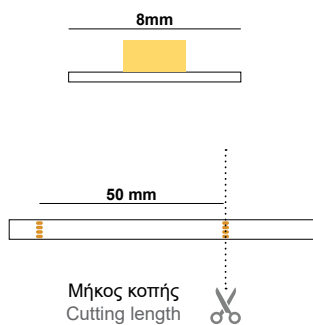

LED LIGHT STRIP VALUE 120L 24V 9.6W IP65 6000K

5m
Total Length
Συνολικό μήκος

SKU	CCT	LED Qty	Power	Lumen / m
AC010805-003	6000K	120 LEDs/m	9.6W/m	865~1000 Lm/m