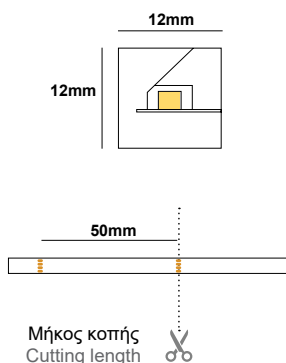

45m
Total Length
Συνολικό μήκος

SKU	CCT	LED Qty	Power	Lumen / m
01010805-059	2700K-6500K	160 LEDs/m	10.3W/m	709 Lm/m
01010805-104	2200K-3500K		11.3W/m	681 Lm/m