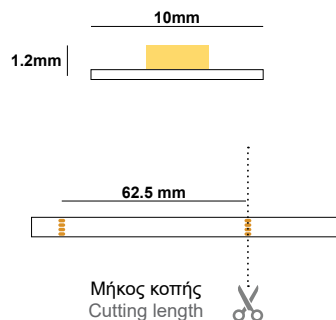

Total Length
Συνολικό μήκος

SKU	CCT	LED Qty	Power	Lumen / m
T2010802-011	3000K	128 LEDs/m	18W/m	2880 Lm/m
T2010802-012	4000K			3006 Lm/m
T2010802-013	6500K			3006 Lm/m