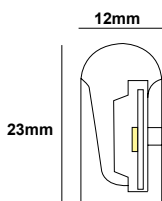

SKU: E9010803-014

END CAP FOR NEON STRIP 12x22mm

SKU: E9010803-015

LED NEON STRIP DIGITAL 12×23mm RGB 24V IP67

 Total Length  
Συνολικό μήκος

 πλάγια κάμψη  
SIDE bend

 IC chip:  
943S

SKU	Material	CCT	Power
E9010805-008	Silicone	RGB	12W/m