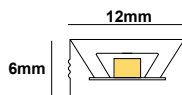

Μήκος κοπής
Cutting length

50m
Total Length
Συνολικό μήκος

SKU	color	LED Qty	Power	Lumen / m
01010805-084	Red	35 LEDs/m	4.4W/m	52 Lm/m