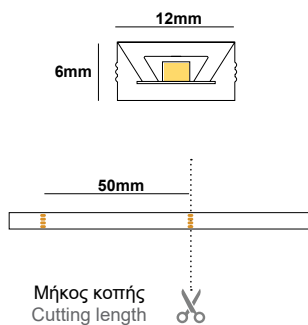

50m
Total Length
Συνολικό μήκος

SKU	CCT	LED Qty	Power	Lumen / m
01010805-070	2700K	120 LEDs/m	8.9W/m	703 Lm/m