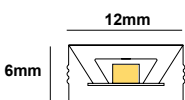

LiniLED® TOP POWER COLOR 24V

SKU	color	LED Qty	Power	Lumen / m
01010805-077	Red	50 LEDs/m	8.3W/m	102 Lm/m
01010805-078	Green		4.9W/m	153 Lm/m