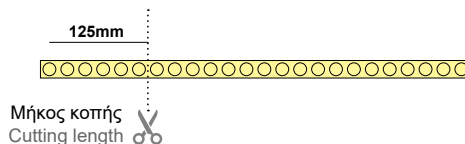

5m
Total Length
Συνολικό μήκος