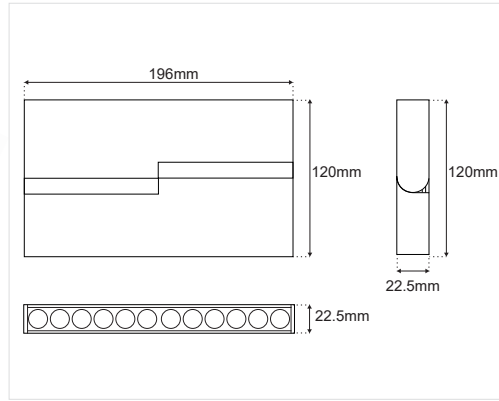

FOLD12 MAGNETIC MINI

Material	Wattage	Lumen
Aluminium	16W	1000

Color	CCT	SKU	
		DALI, Triac, 0/1-10V Dimmable (External driver)	DALI (Internal driver 24VDC)
Sandy black	3000K	≡4010103-019	≡4010103-199
	4000K	≡4010103-111	≡4010103-201
Sandy white	3000K	≡4010103-020	≡4010103-200