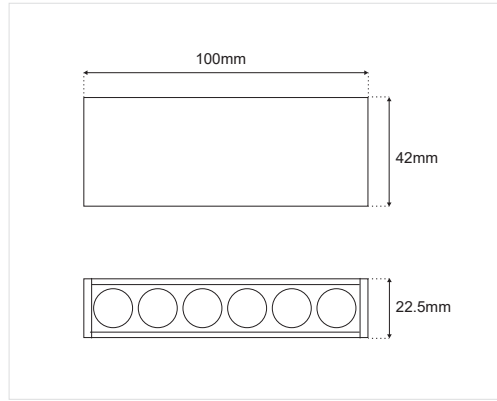

DOT06 MAGNETIC MINI

Material	Wattage	Lumen
Aluminium	6W	510

Color	CCT	SKU
Sandy black	2700K	Ξ4010103-105
	3000K	Ξ4010103-011
	4000K	Ξ4010103-116
Sandy white	2700K	Ξ4010103-221
	3000K	Ξ4010103-220
	4000K	Ξ4010103-222