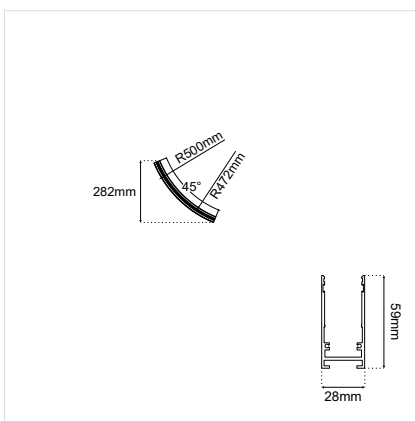

1/8 D1000 SANDY BLACK

≡4010103-125

1/8 D1000 SANDY WHITE

≡4010103-126

Μην ξεχάσετε να επιλέξετε το αντίστοιχο **τροφοδοτικό 24VDC**

Don't forget to choose the corresponding 24VDC power supply

Δύο τάτες περιλαμβάνονται
Two end cups included