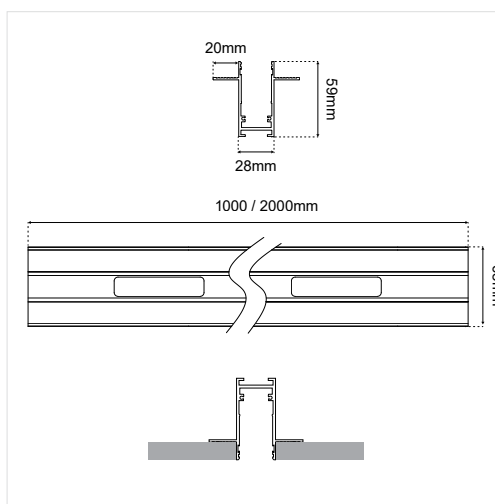

MAGNETIC MINI TRACK M-RECESSED

Μην ξεχάσετε να επιλέξετε το αντίστοιχο τροφοδοτικό 24VDC

Don't forget to choose the corresponding 24VDC power supply

Length	Color	SKU	
		DALI, Triac, 0/1-10V Dimmable (External driver)	DALI (Internal driver 24VDC)
1m	Sandy black	Ξ4010103-009	Ξ4010103-176
	Sandy white	Ξ4010103-010	Ξ4010103-177
2m	Sandy black	Ξ4010103-103	Ξ4010103-180
	Sandy white	Ξ4010103-118	Ξ4010103-181