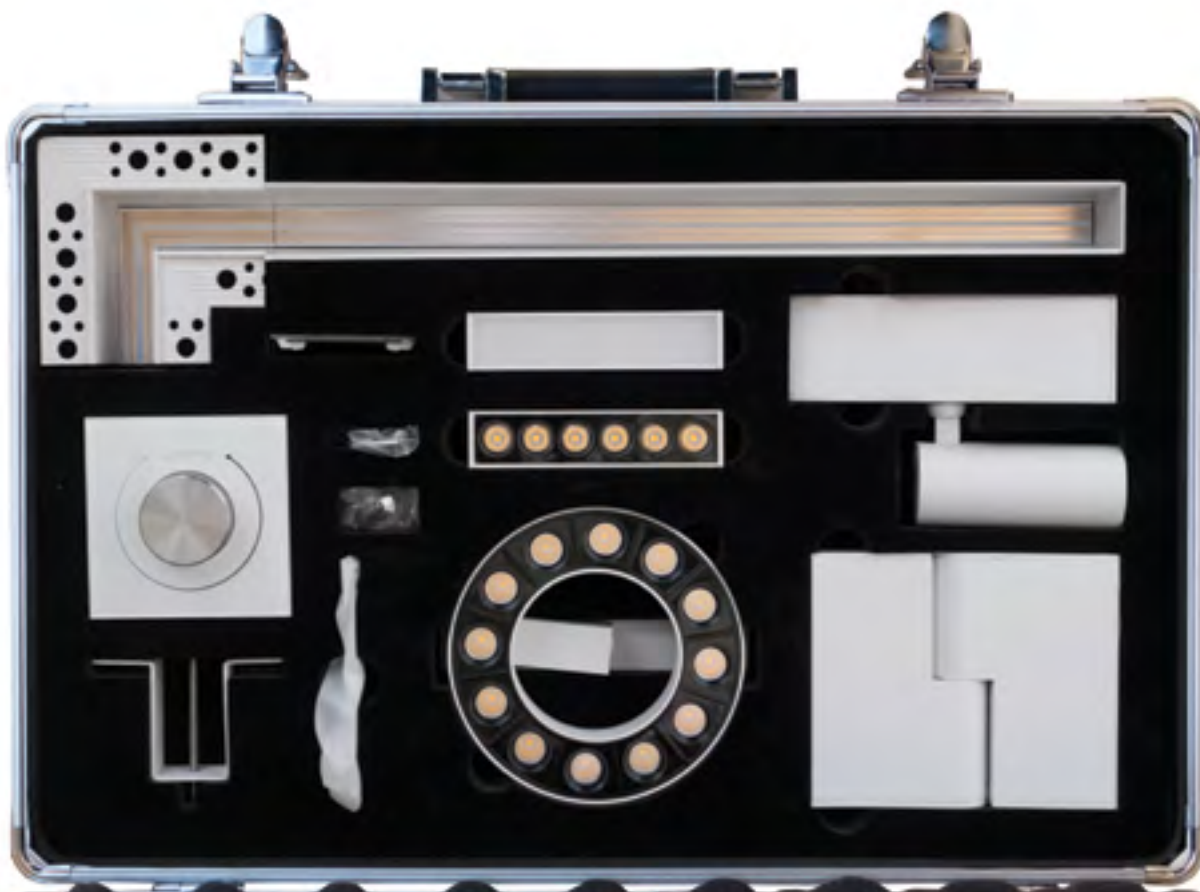

Pendant Kit A / Pendant Kit B

SKU: E4010103-059 (sandy black)
SKU: E4010103-060 (sandy white)

SKU: E4010103-061 (sandy black)
SKU: E4010103-062 (sandy white)

Magnetic Mini Sample Case 4000K RA90 White

SKU: E4010103-172