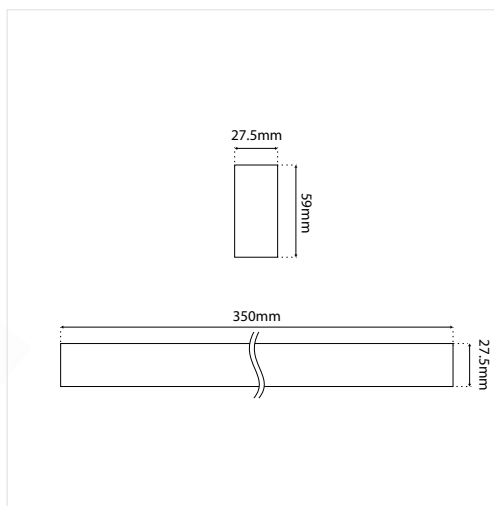

POWER SUPPLY MAGNETIC MINI SURFACE 24V

Αντιστοιχεί στις επίτοιχες Μαγνητικές Ράγες

Corresponds to Magnetic Surface Tracks

Wattage	Color	voltage	SKU
100W	Black	24V	00010103-005
	White		00010103-006
120W (DALI PUSH)	Black		00010103-018
	White		00010103-019

Σύνδεση τροφοδοτικού με μαγνητική ράγα
Magnetic Track and Power Supply Connection

Magnetic Track Connector
Ξ4010103-065 (BL)
Ξ4010103-065 (WH)