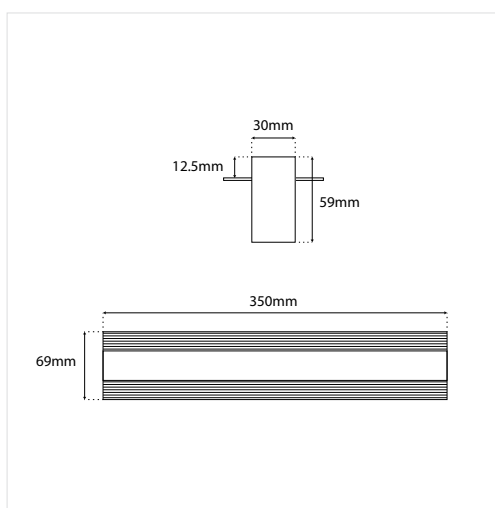

POWER SUPPLY MAGNETIC MINI RECESSED 24V

Αντιστοιχεί στις χωνευτές Μαγνητικές Ράγες

Corresponds to Magnetic Recessed Tracks

Wattage	Color	voltage	SKU
100W	Black	24V	00010103-008
	White		00010103-009
120W (DALI PUSH)	Black		00010103-020
	White		00010103-021