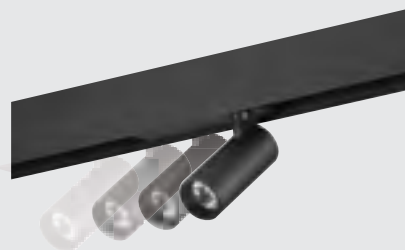

Εύκολη τοποθέτηση Super easy installation

Απλώς εγκαταστήσετε τη ράγα, κι έπειτα τοποθετήστε πάνω της το φωτιστικό ή αφαιρέστε το μέσα σε δευτερόλεπτα!

Only need to lay the track in advance, then suction up the light fixture, or take down, a second to do!

Μπορεί να εξοπλιστεί με πολλά διαφορετικά φώτα Can be equipped with many different lamps

Παρέχουμε πολλά φωτιστικά μαγνητικής ράγας για να διαλέξετε, όπως spot, κρεμαστά, γραμμικά κ.α. Η πηγή φωτός επιλέγεται ελεύθερα, αναλόγως τις ανάγκες φωτισμού του χώρου σας.

Πάνω στη μαγνητική ράγα, τα φώτα μπορούν εύκολα να κινηθούν και να τοποθετηθούν με βάση τις ανάγκες του χώρου σας.

On the magnetic track, the light source can be easily moved and arranged according to the space requirements.