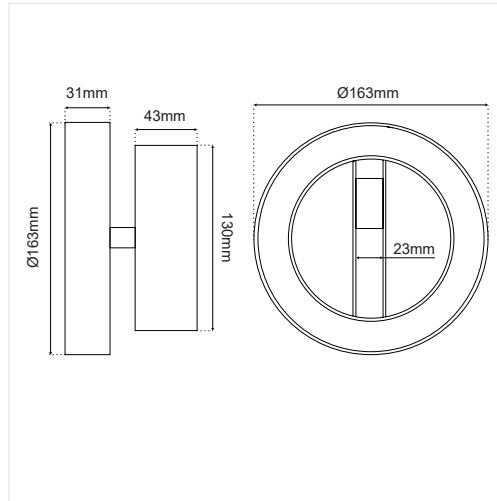

CIRCLE L16 DIFFUSE MAGNETIC MINI

Material	Color	Wattage	CCT	Lumen	SKU
Aluminium	Black	18W	3000K	830	≡4010103-037