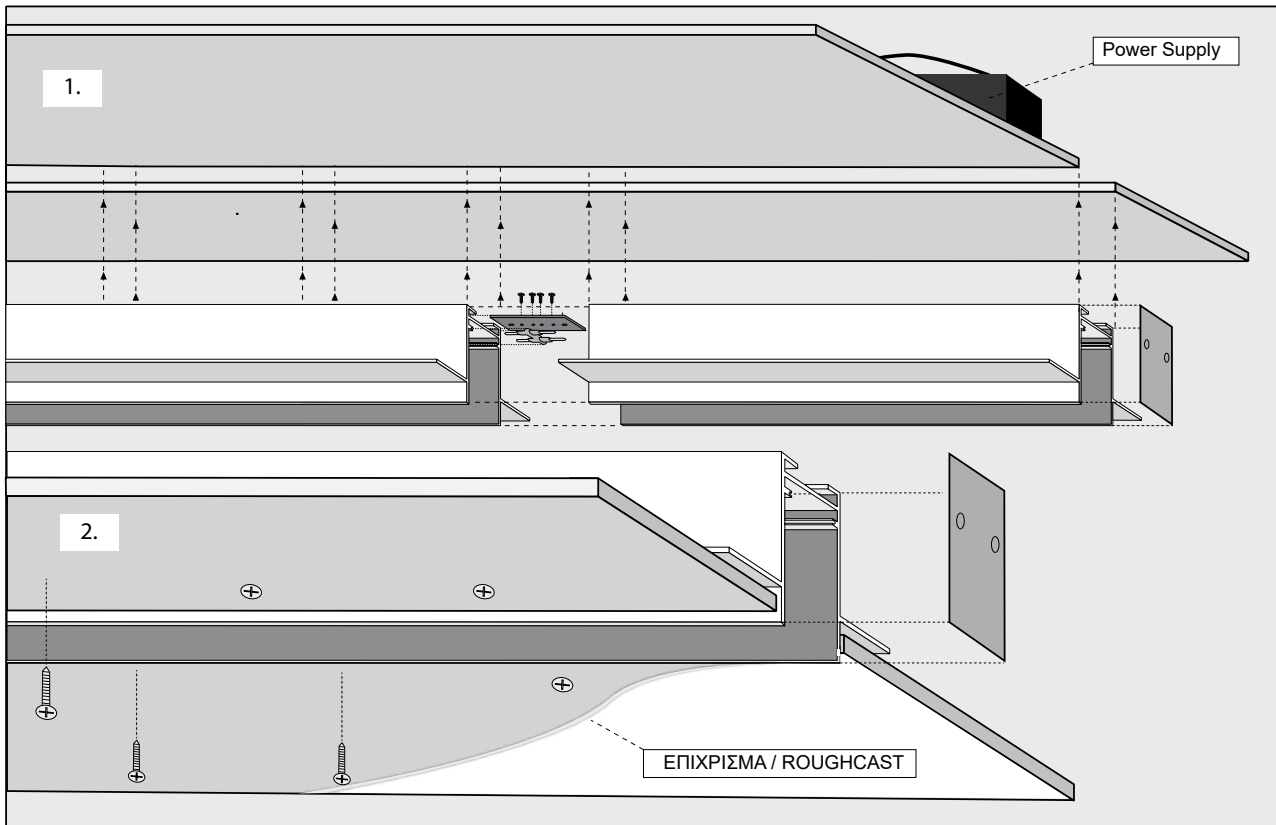

ΜΑΓΝΗΤΙΚΗ ΡΑΓΑ ΧΩΝΕΥΤΗ / MAGNETIC MINI TRACK M - RECESSED