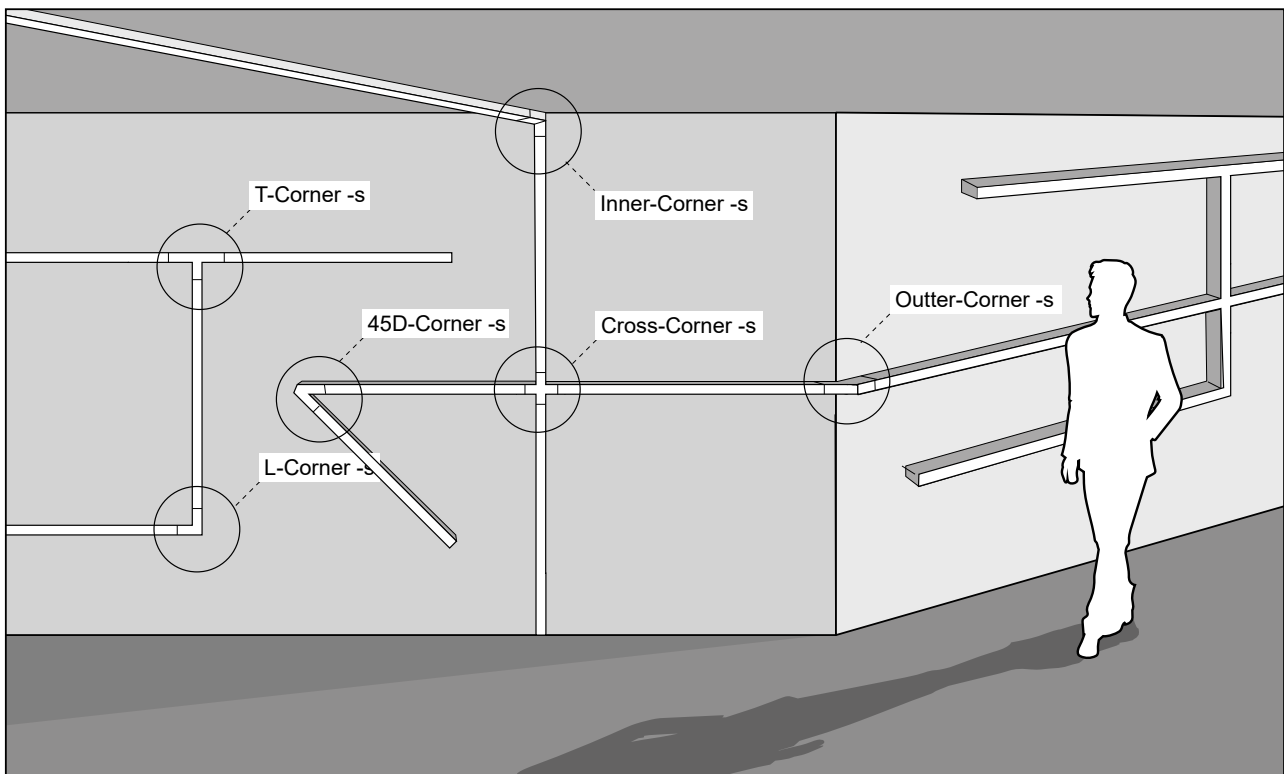

PENDANT KIT TRACK MAGNETIC CURVY D1000 2C

SKU: E4010103-151 (sandy black)

SKU: E4010103-152 (sandy white)

ΜΑΓΝΗΤΙΚΗ ΡΑΓΑ ΕΠΙΤΟΙΧΗ / MAGNETIC MINI TRACK SURFACE

ΕΝΔΕΙΚΤΙΚΗ ΕΠΙΛΟΓΗ ΕΞΑΡΤΗΜΑΤΩΝ / INDICATIVE CHOICE OF ACCESSORIES