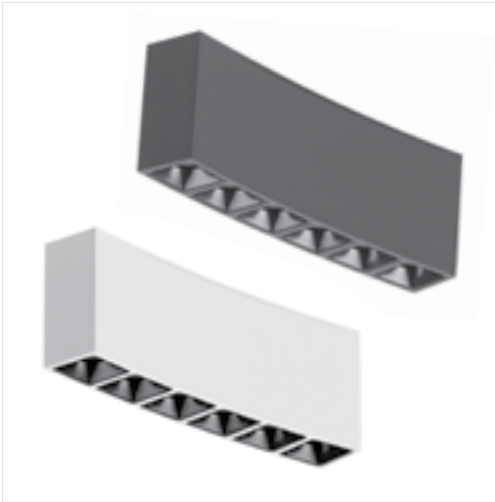

DOT06 MAGNETIC CURVY 2C 8W 20D RA90 24V

Material	Color	Wattage	CCT	Lumen	SKU
Aluminium	Black	8W	3000K	460	≡4010103-127
			4000K		≡4010103-129
	White		3000K		≡4010103-128
			4000K		≡4010103-130