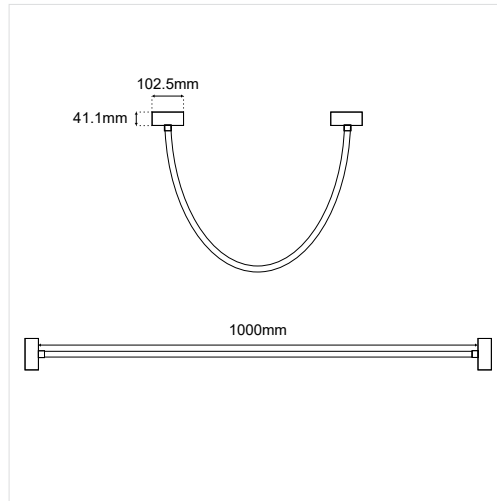

MAGNETIC NEON D22 12W 1m

Material	Color	Wattage	CCT	Lumen	SKU
Aluminium / Silicone	Black	12W	3000K	2100	00010103-015
			4000K	2200	00010103-017
	White		3000K	2100	00010103-014
			4000K	2200	00010103-016