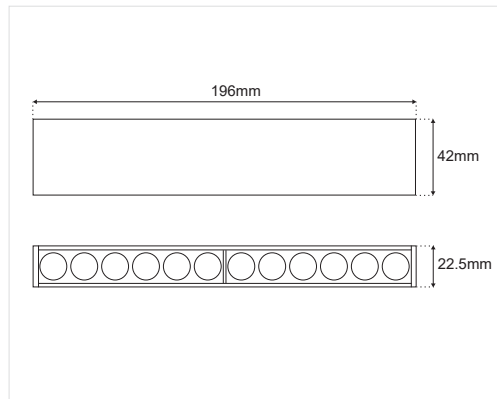

DOT12 MAGNETIC MINI

Material	Wattage	Lumen
Aluminium	12W	1000

Color	CCT	SKU	
		DALI, Triac, 0/1-10V Dimmable (External driver)	DALI (Internal driver 24VDC)
Sandy black	3000K	Ξ4010103-012	Ξ4010103-185
	4000K	Ξ4010103-083	Ξ4010103-186
Sandy white	3000K	Ξ4010103-077	Ξ4010103-187
	4000K	Ξ4010103-084	Ξ4010103-188