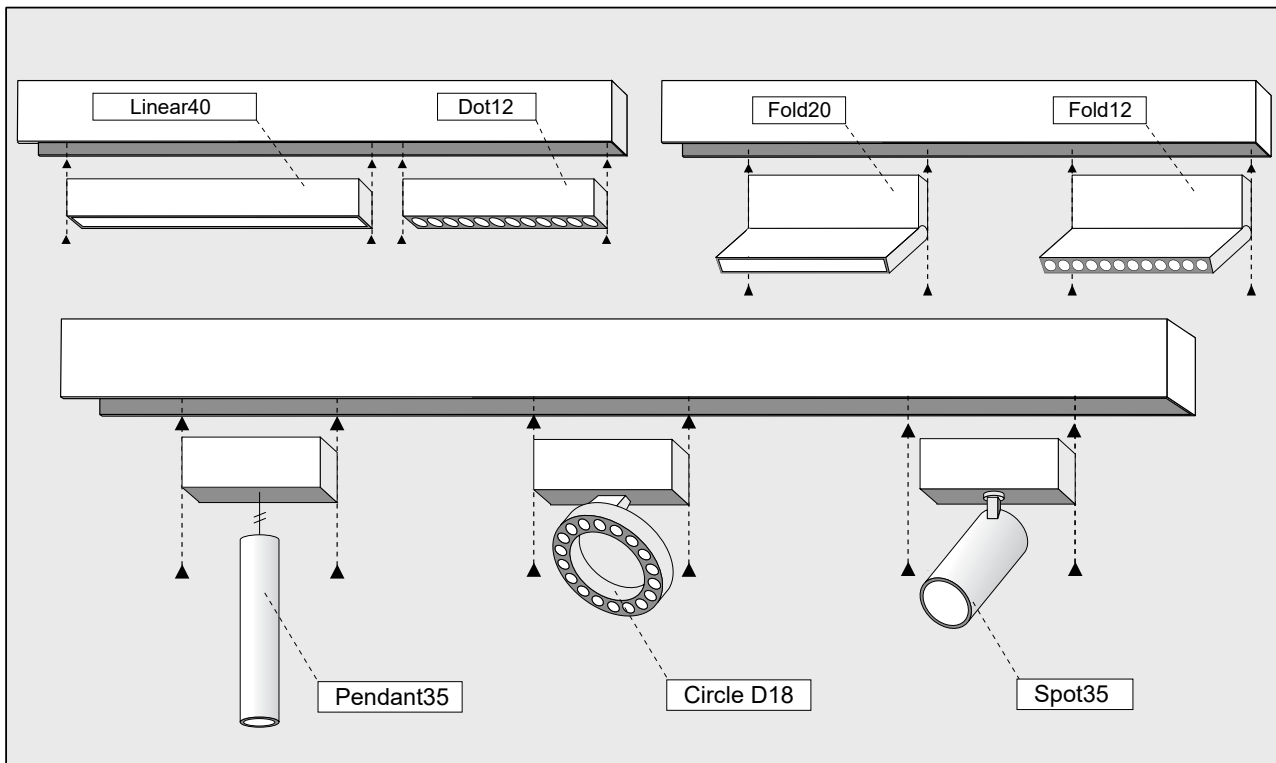

ΤΟΠΟΘΕΤΗΣΗ ΦΩΤΙΣΤΙΚΩΝ ΣΤΙΣ ΡΑΓΕΣ / LIGHTS' APPLICATION ON TRACKS