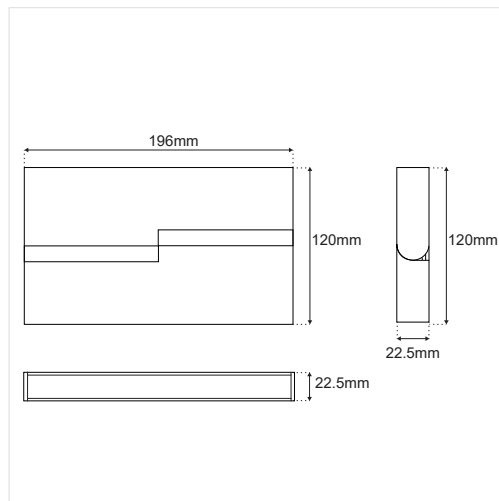

FOLD20 DIFFUSE MAGNETIC MINI

Material	Color	Wattage	CCT	Lumen	SKU
Aluminium	Black	16W	3000K	808	≡4010103-023
			4000K		≡4010103-117
	White		3000K		≡4010103-024
			4000K		≡4010103-171