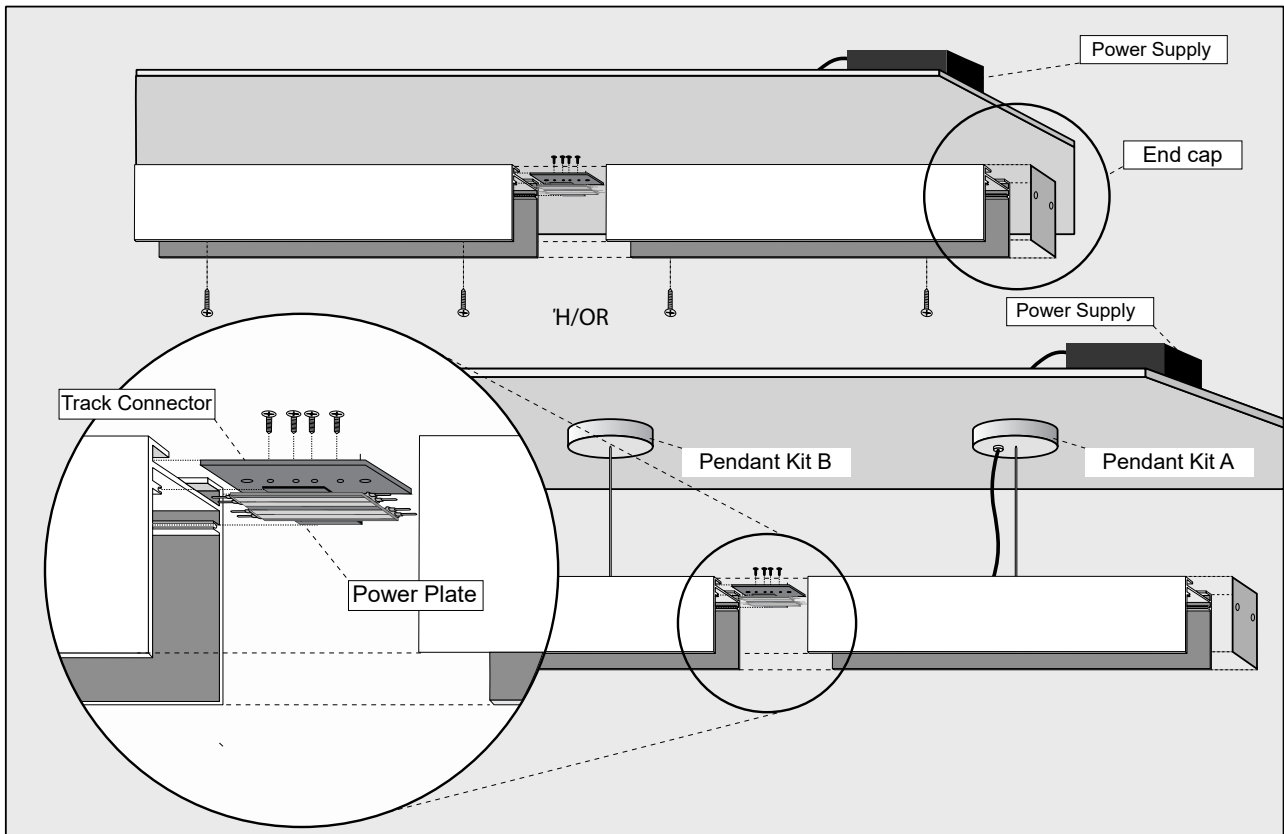

PENDANT KIT TRACK MAGNETIC CURVY D1000 2C

SKU: E4010103-151 (sandy black)

SKU: E4010103-152 (sandy white)

ΜΑΓΝΗΤΙΚΗ ΡΑΓΑ ΕΠΙΤΟΙΧΗ / MAGNETIC MINI TRACK SURFACE

ΕΝΔΕΙΚΤΙΚΗ ΕΠΙΛΟΓΗ ΕΞΑΡΤΗΜΑΤΩΝ / INDICATIVE CHOICE OF ACCESSORIES