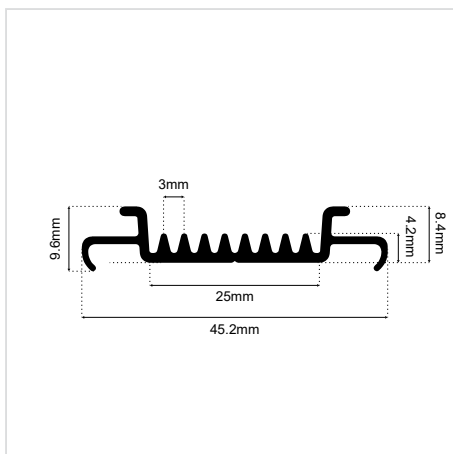

HEAT SINK LINEAR 45×10mm

SKU: 65010803-029

Max
25mm

Max Length
μέγιστο μήκος

ΓΕΝΙΚΕΣ ΠΛΗΡΟΦΟΡΙΕΣ / GENERAL INFORMATION

ΥΛΙΚΟ / MATERIAL	Aluminium
ΤΥΠΟΣ ΤΟΠΟΘΕΤΗΣΗΣ / APPLICATION	Indoor – outdoor / For Profile 55×60mm
ΔΙΑΣΤΑΣΕΙΣ / DIMENSIONS (W×H)	45.2 × 9.6mm
ΜΕΓΙΣΤΟ ΜΗΚΟΣ / MAXIMUM LENGTH	6m
ΜΕΓΙΣΤΟ ΠΛΑΤΟΣ ΤΑΙΝΙΑΣ / MAXIMUM STRIP WIDTH	25mm
ΠΡΟΕΛΕΥΣΗ / ORIGIN	Greece