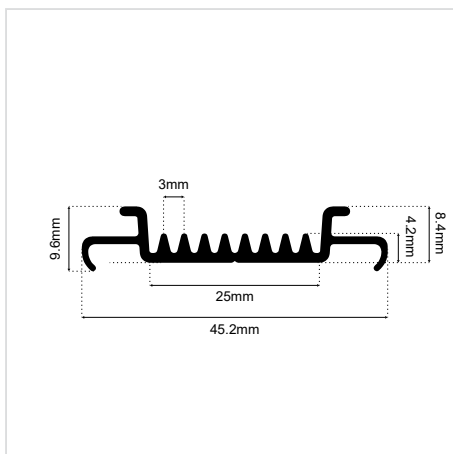

HEAT SINK LINEAR 45×10mm

SKU: 65010803-029

Max
25mm

Max Length
μέγιστο μήκος

ΓΕΝΙΚΕΣ ΠΛΗΡΟΦΟΡΙΕΣ / GENERAL INFORMATION

ΥΛΙΚΟ / MATERIAL	Aluminium
ΤΥΠΟΣ ΤΟΠΟΘΕΤΗΣΗΣ / APPLICATION	Indoor – outdoor / For Profile 55×80mm
ΔΙΑΣΤΑΣΕΙΣ / DIMENSIONS (W×H)	45.2 × 9.6mm
ΜΕΓΙΣΤΟ ΜΗΚΟΣ / MAXIMUM LENGTH	6m
ΜΕΓΙΣΤΟ ΠΛΑΤΟΣ ΤΑΙΝΙΑΣ / MAXIMUM STRIP WIDTH	25mm
ΠΡΟΕΛΕΥΣΗ / ORIGIN	Greece