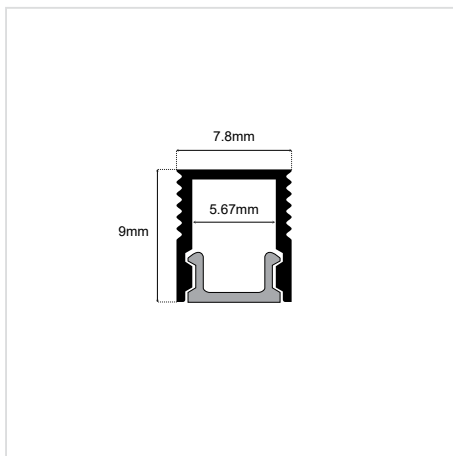

LIGHTING ALUMINIUM PROFILE WITH OPAL DIFFUSER 7.8×9mm

SKU: 28010803-090

Max
5.5mm

Max Length
μέγιστο μήκος

ΓΕΝΙΚΕΣ ΠΛΗΡΟΦΟΡΙΕΣ / GENERAL INFORMATION

ΥΛΙΚΟ / MATERIAL	Aluminium / PC – Polycarbonate
ΤΥΠΟΣ ΤΟΠΟΘΕΤΗΣΗΣ / APPLICATION	Indoor – outdoor / Surface mounted
ΔΙΑΣΤΑΣΕΙΣ / DIMENSIONS (W×H)	7.8 × 9mm
ΜΕΓΙΣΤΟ ΜΗΚΟΣ / MAXIMUM LENGTH	2000mm
ΧΡΩΜΑ / COLOR	Silver