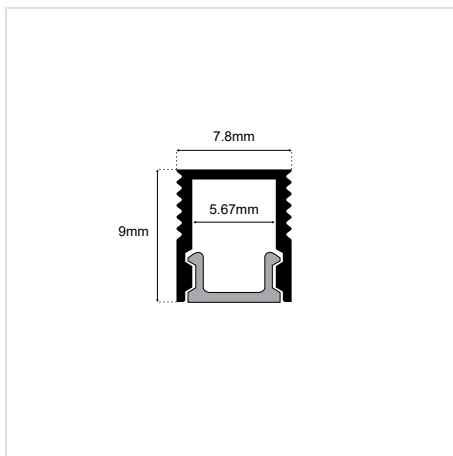

# LIGHTING ALUMINIUM PROFILE WITH OPAL DIFFUSER 7.8×9mm

SKU: 28010803-090

Max  
5.5mm

Max Length  
μέγιστο μήκος

## ΓΕΝΙΚΕΣ ΠΛΗΡΟΦΟΡΙΕΣ / GENERAL INFORMATION

ΥΛΙΚΟ / MATERIAL	Aluminium / PC – Polycarbonate
ΤΥΠΟΣ ΤΟΠΟΘΕΤΗΣΗΣ / APPLICATION	Indoor – outdoor / Surface mounted
ΔΙΑΣΤΑΣΕΙΣ / DIMENSIONS (W×H)	7.8 × 9mm
ΜΕΓΙΣΤΟ ΜΗΚΟΣ / MAXIMUM LENGTH	2000mm
ΧΡΩΜΑ / COLOR	Silver